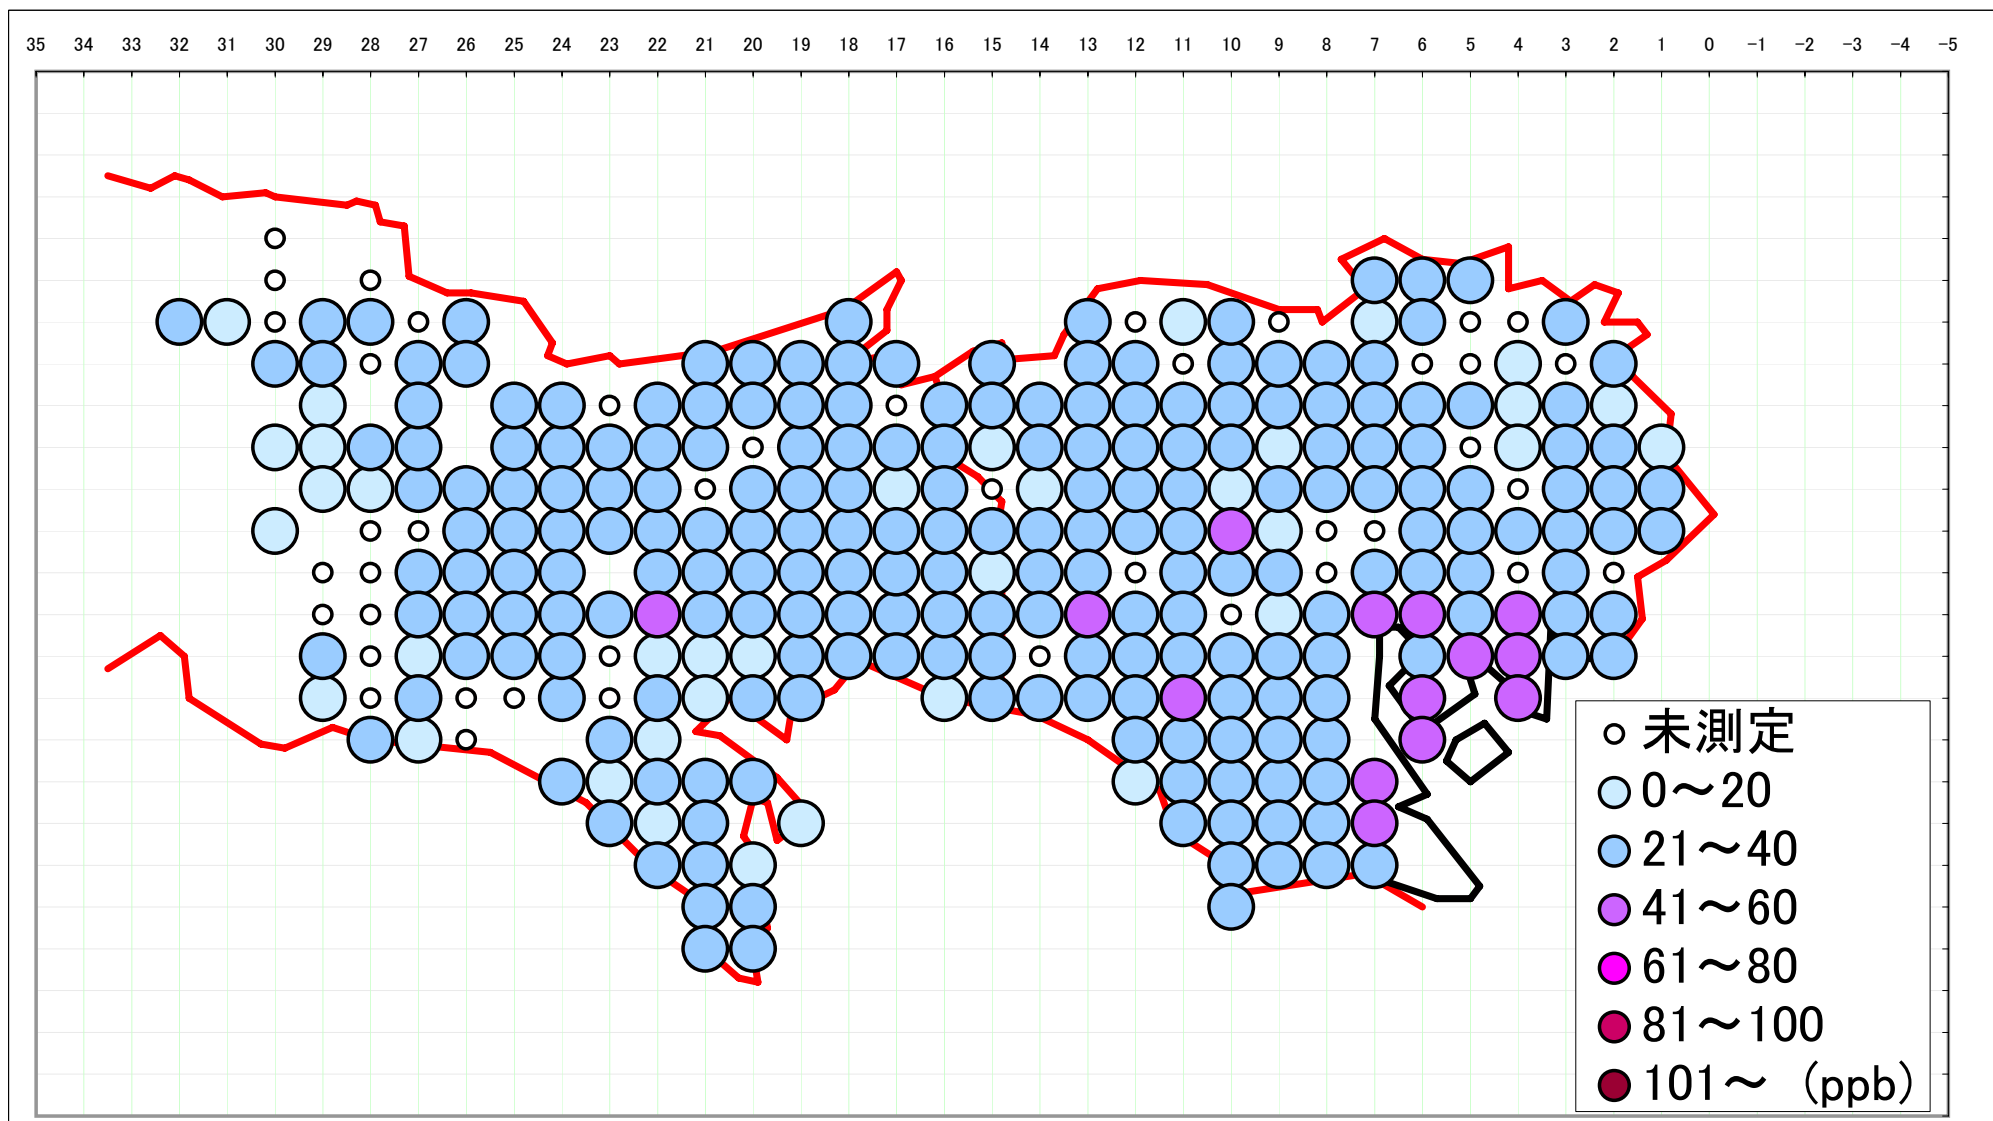

二酸化窒素(NO₂)汚染状況地図
東京2kmメッシュ測定

2007年5月31～6月1日

二酸化窒素(NO2)汚染状況地図
東京2kmメッシュ測定

2007年5月31～6月1日