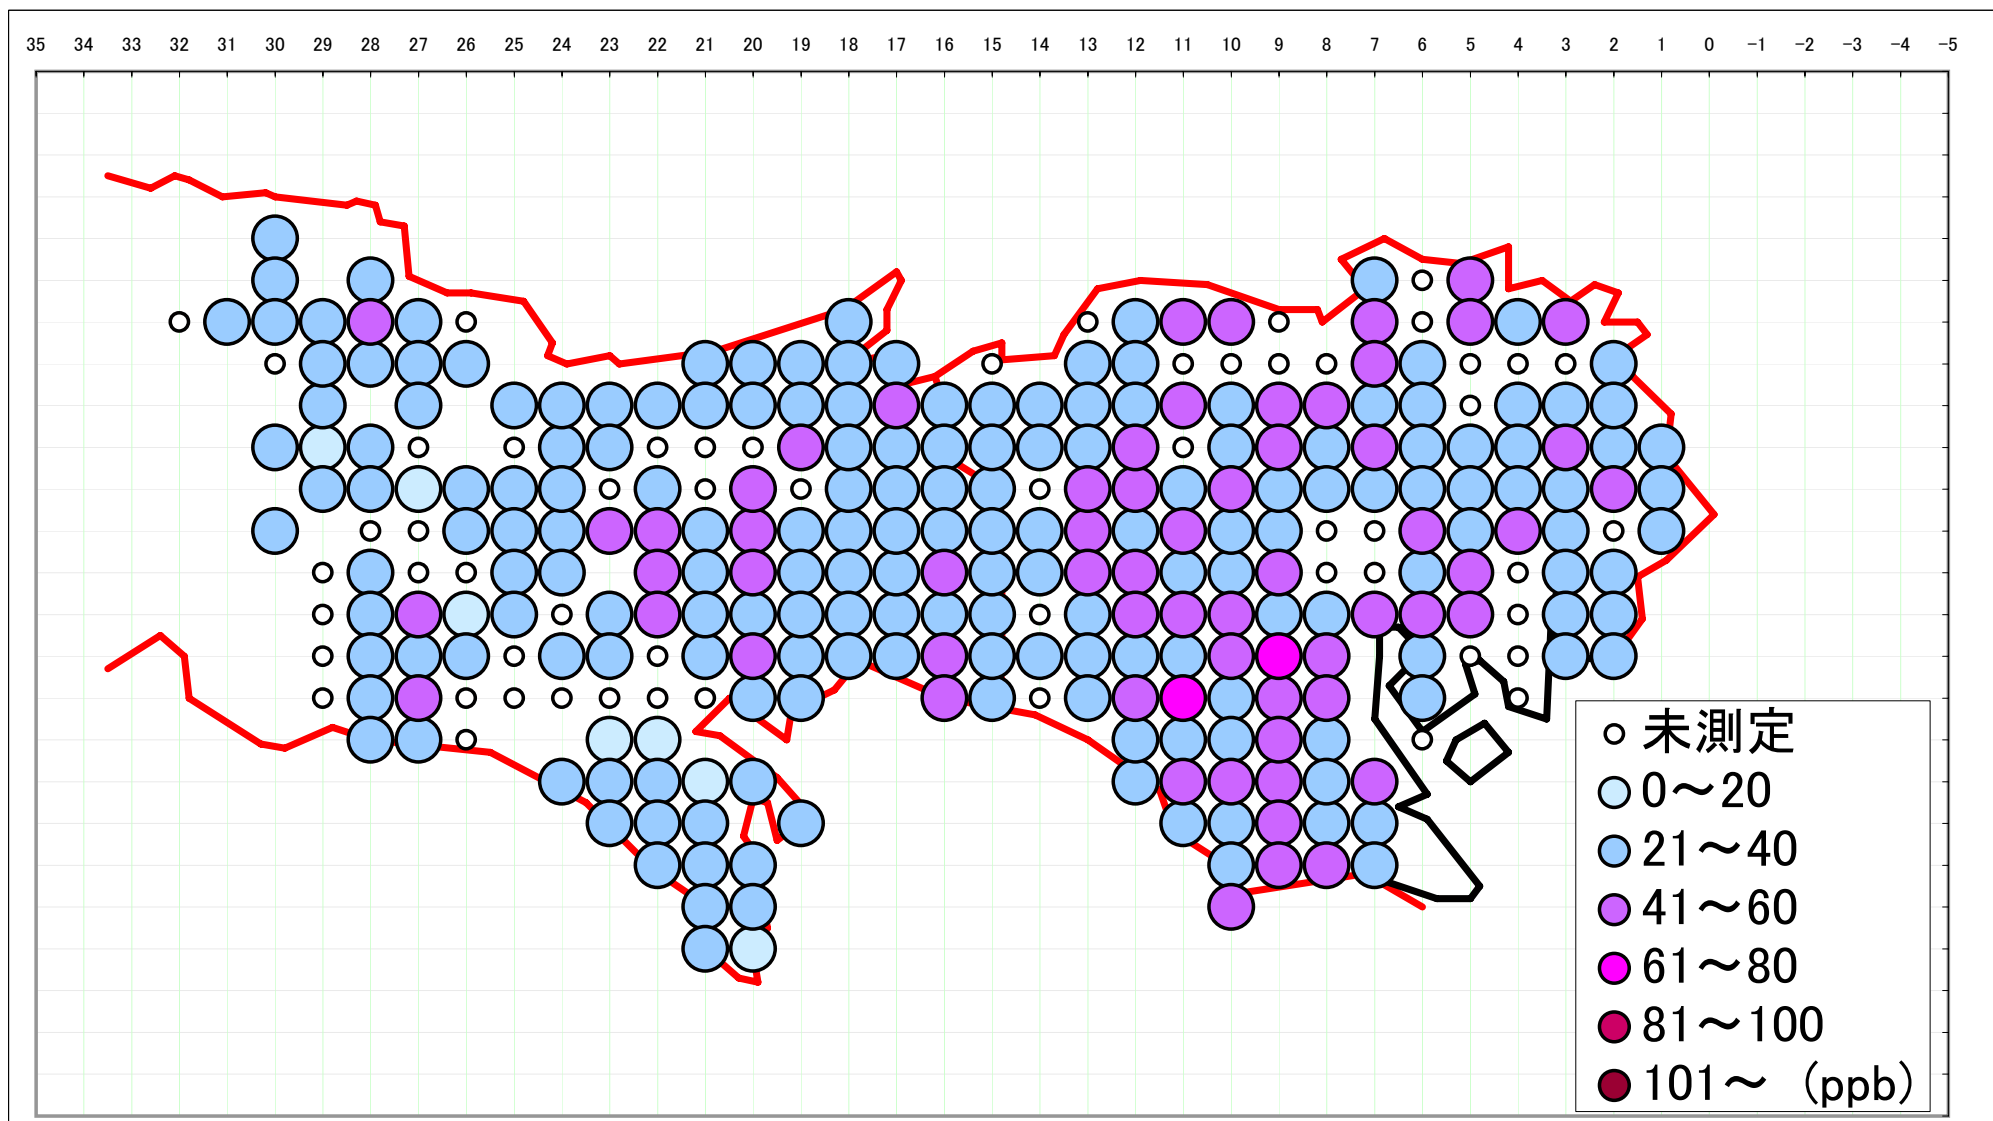

二酸化窒素(NO2)汚染状況地図
東京2kmメッシュ測定

2006年6月1～2日

二酸化窒素(NO2)汚染状況地図
東京2kmメッシュ測定

2006年6月1～2日