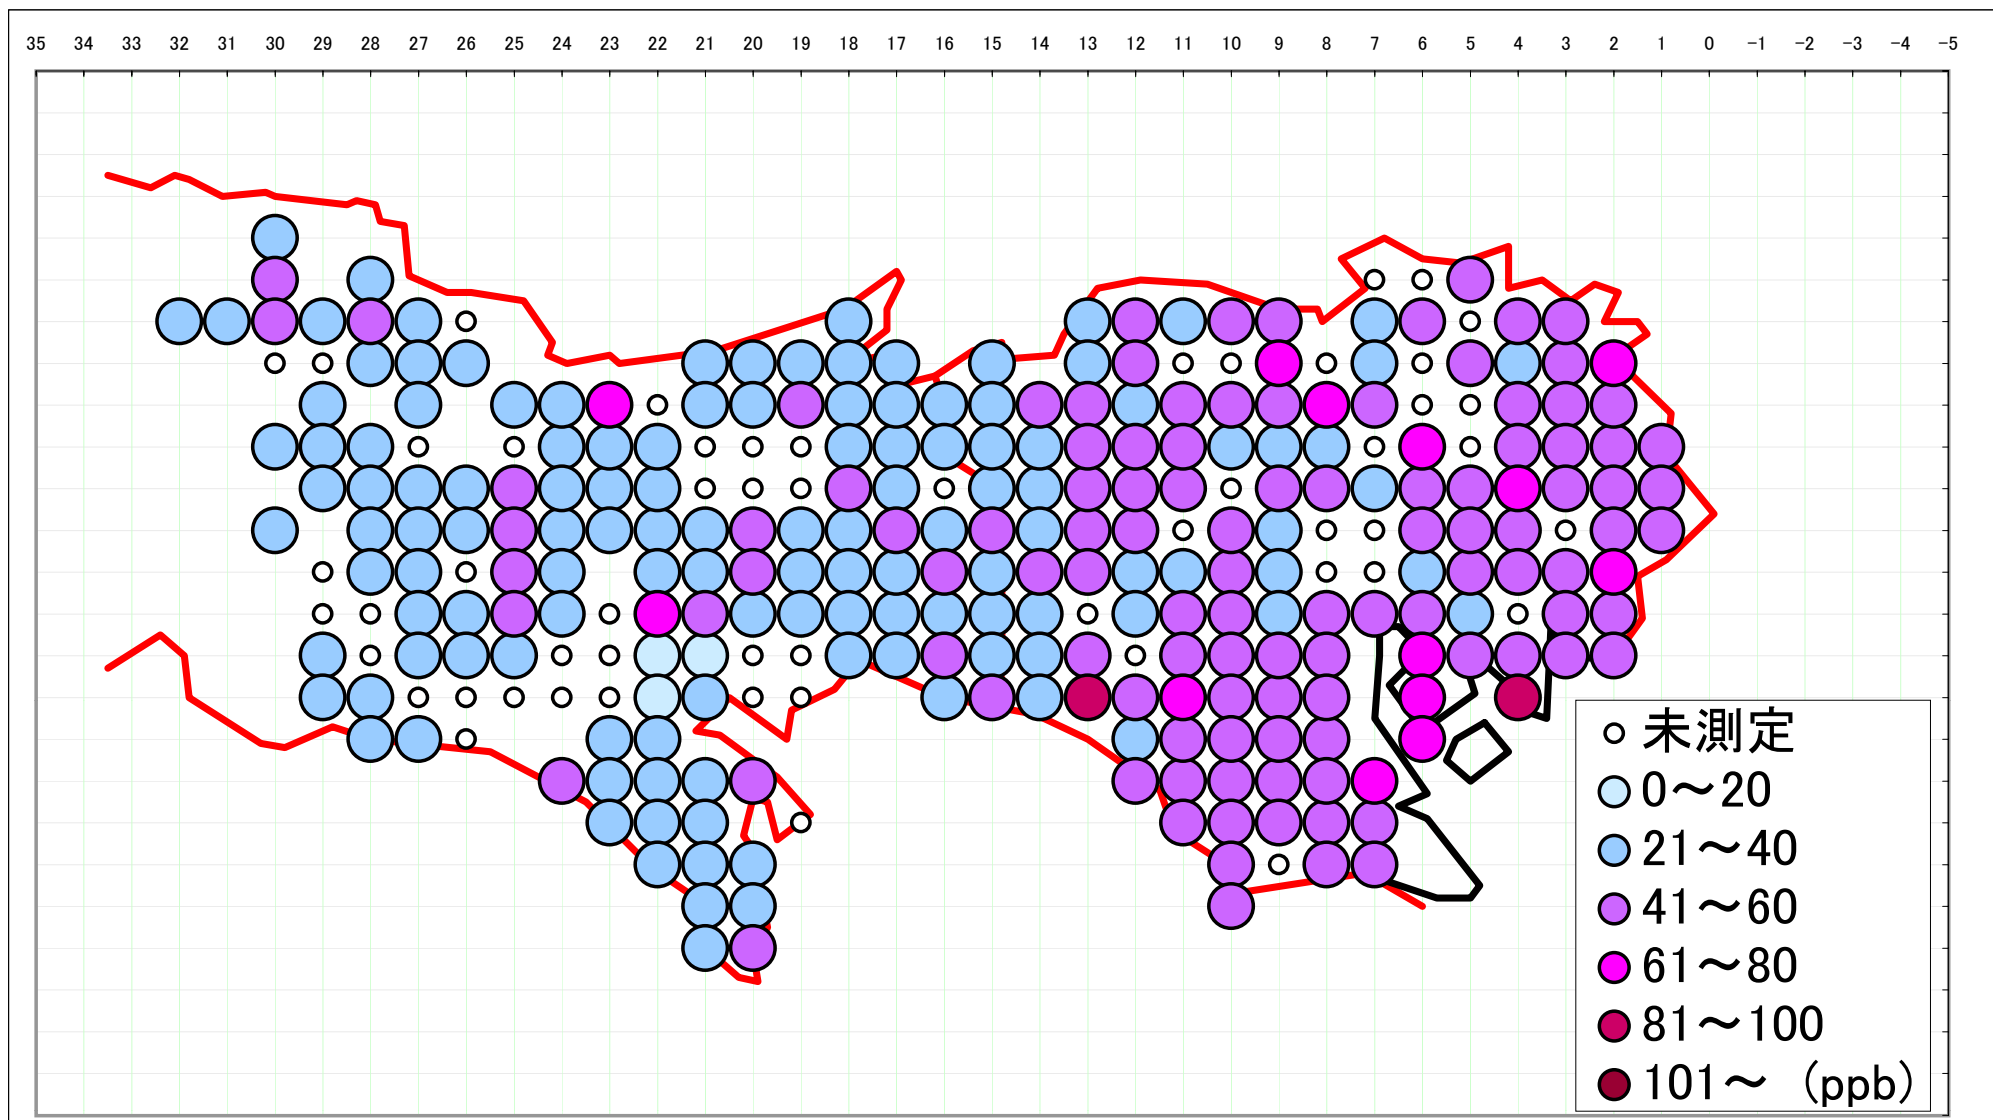

二酸化窒素(NO2)汚染状況地図
東京2kmメッシュ測定

2005年12月1～2日

二酸化窒素(NO2)汚染状況地図
東京2kmメッシュ測定

2005年12月1～2日