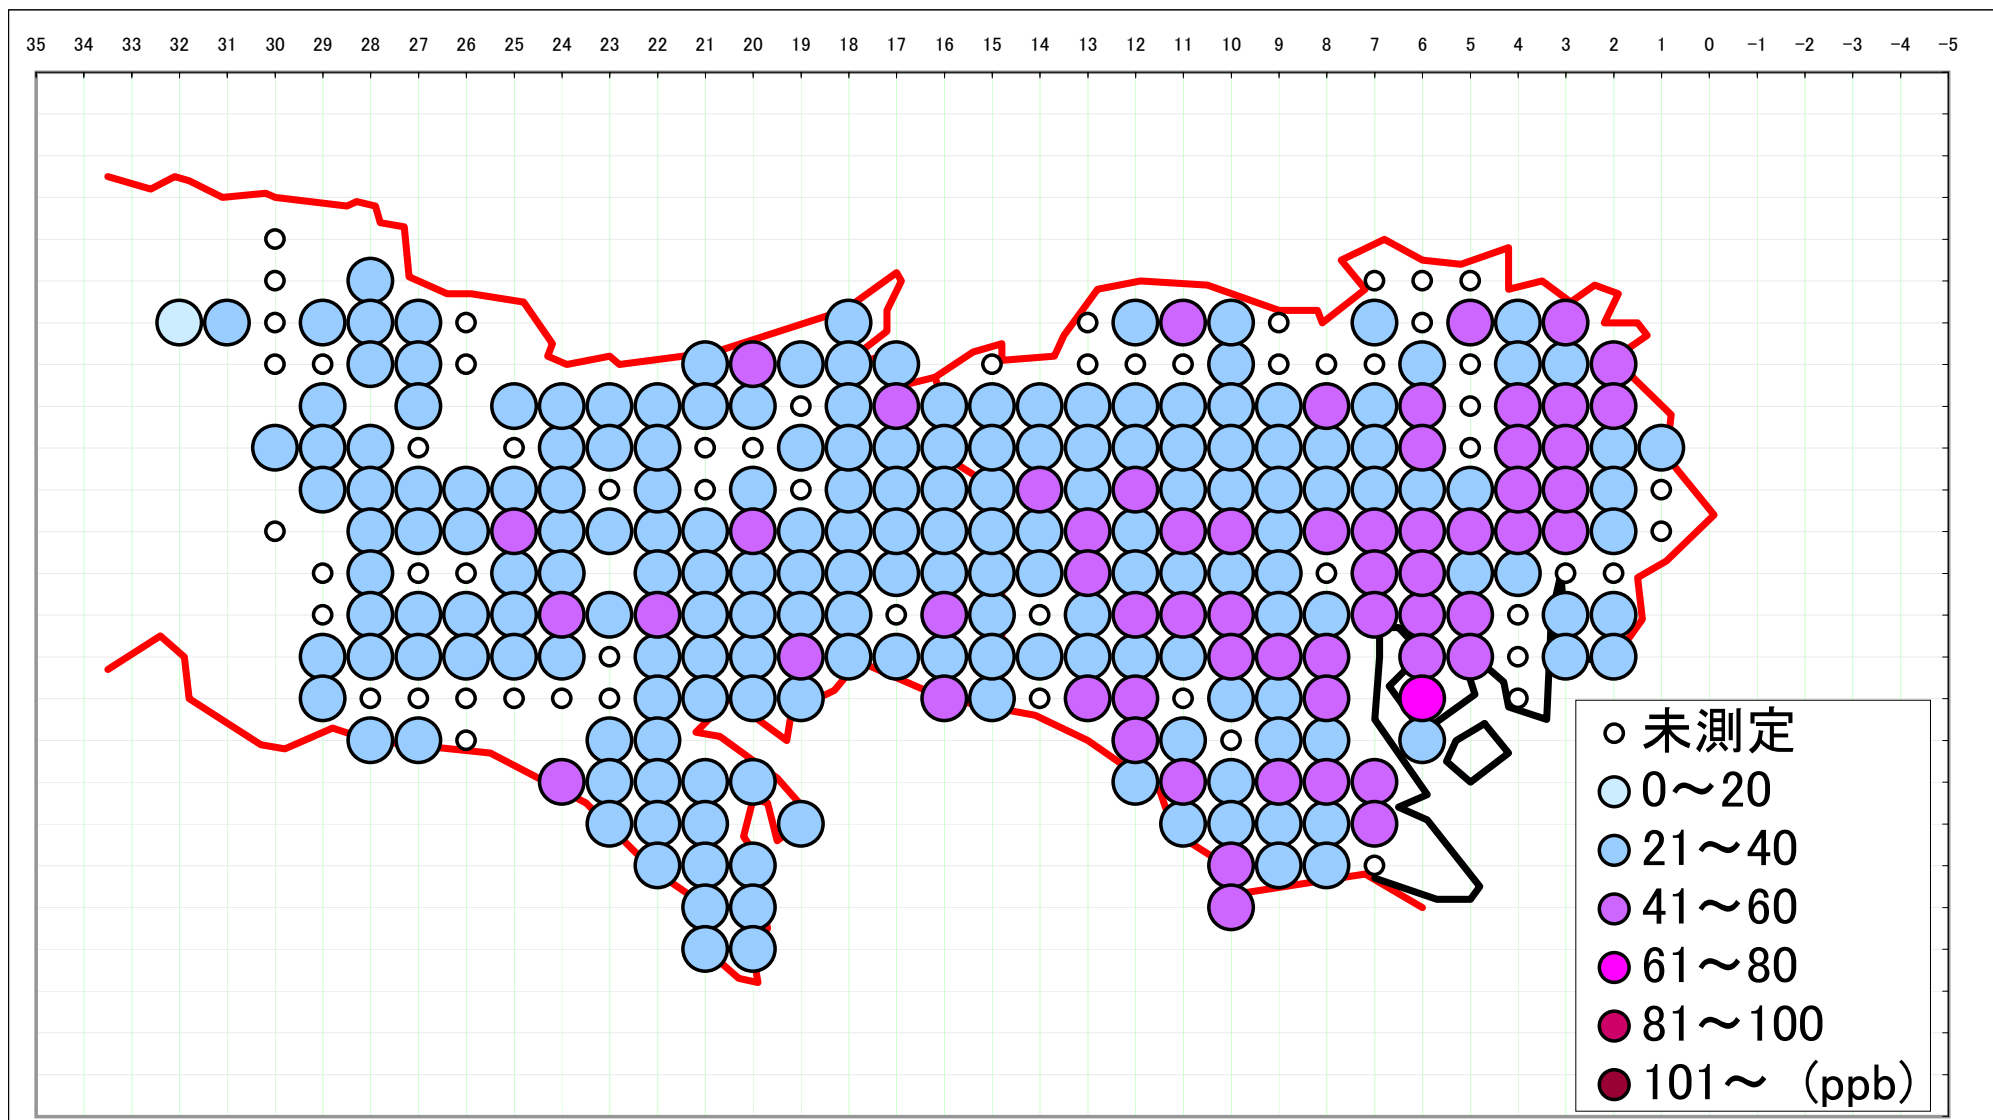

二酸化窒素(NO₂)汚染状況地図
東京2kmメッシュ測定

2005年6月2～3日

二酸化窒素(NO2)汚染状況地図
東京2kmメッシュ測定

2005年6月2～3日