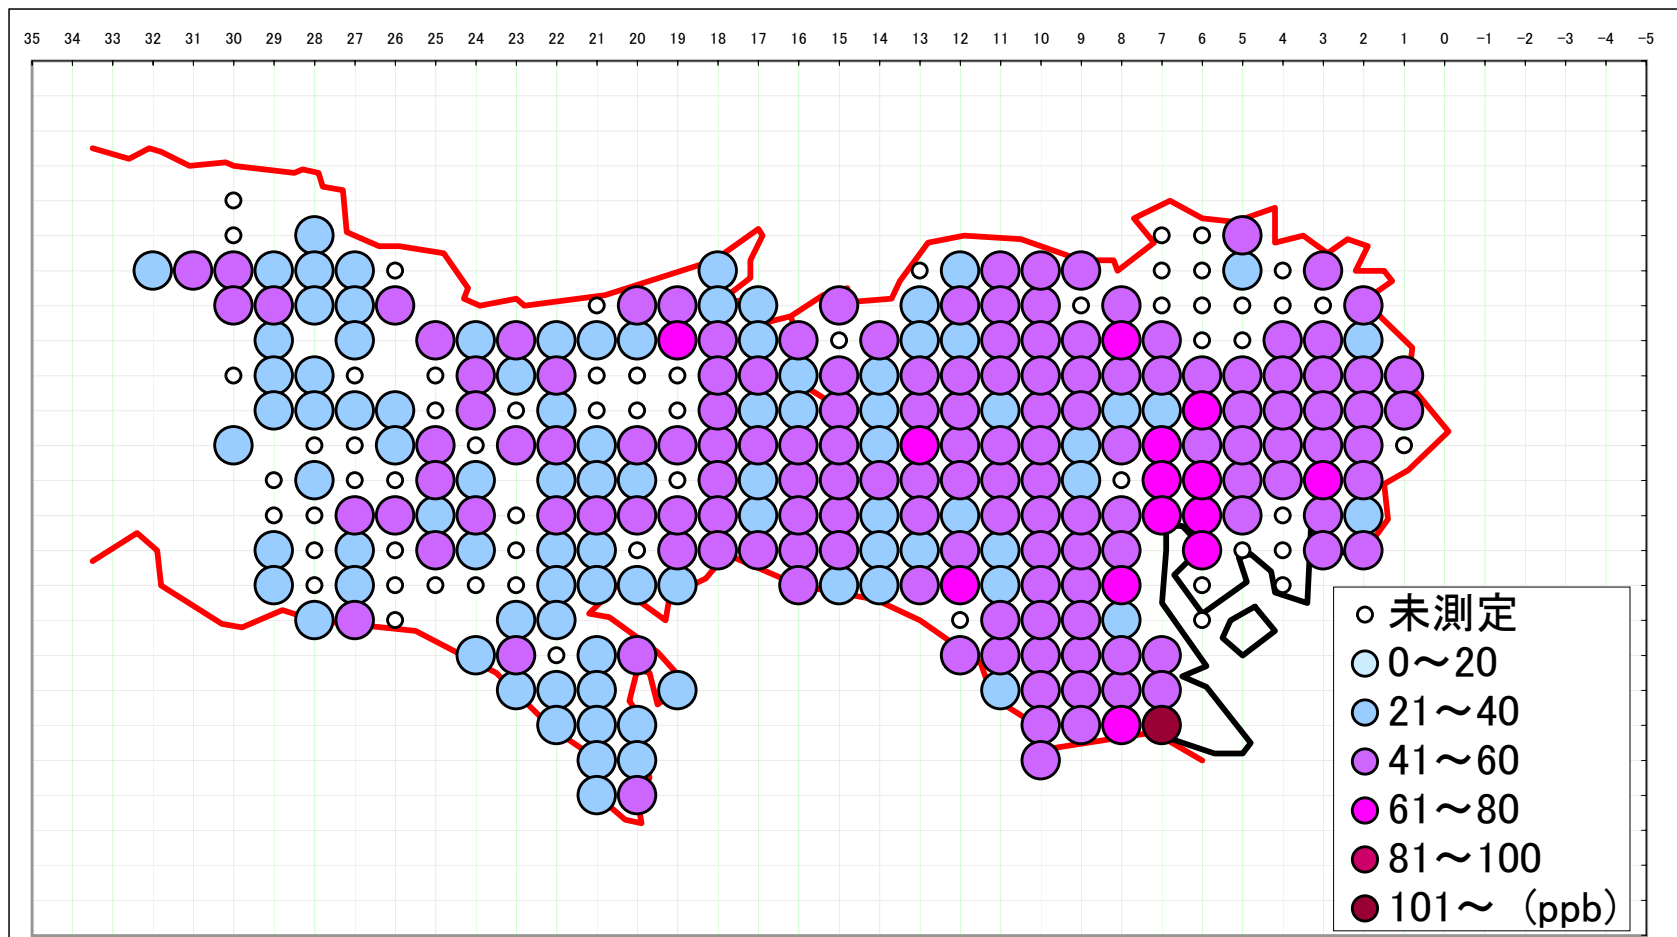

二酸化窒素(NO2)汚染状況地図
東京2kmメッシュ測定

2004年12月2～3日

大気汚染測定運動 東京連絡会
<http://www25.big.or.jp/~tomi/air/tokyo/>

二酸化窒素(NO₂)汚染状況地図
東京2kmメッシュ測定

2004年12月2～3日

大気汚染測定運動 東京連絡会
<http://www25.big.or.jp/~tomi/air/tokyo/>