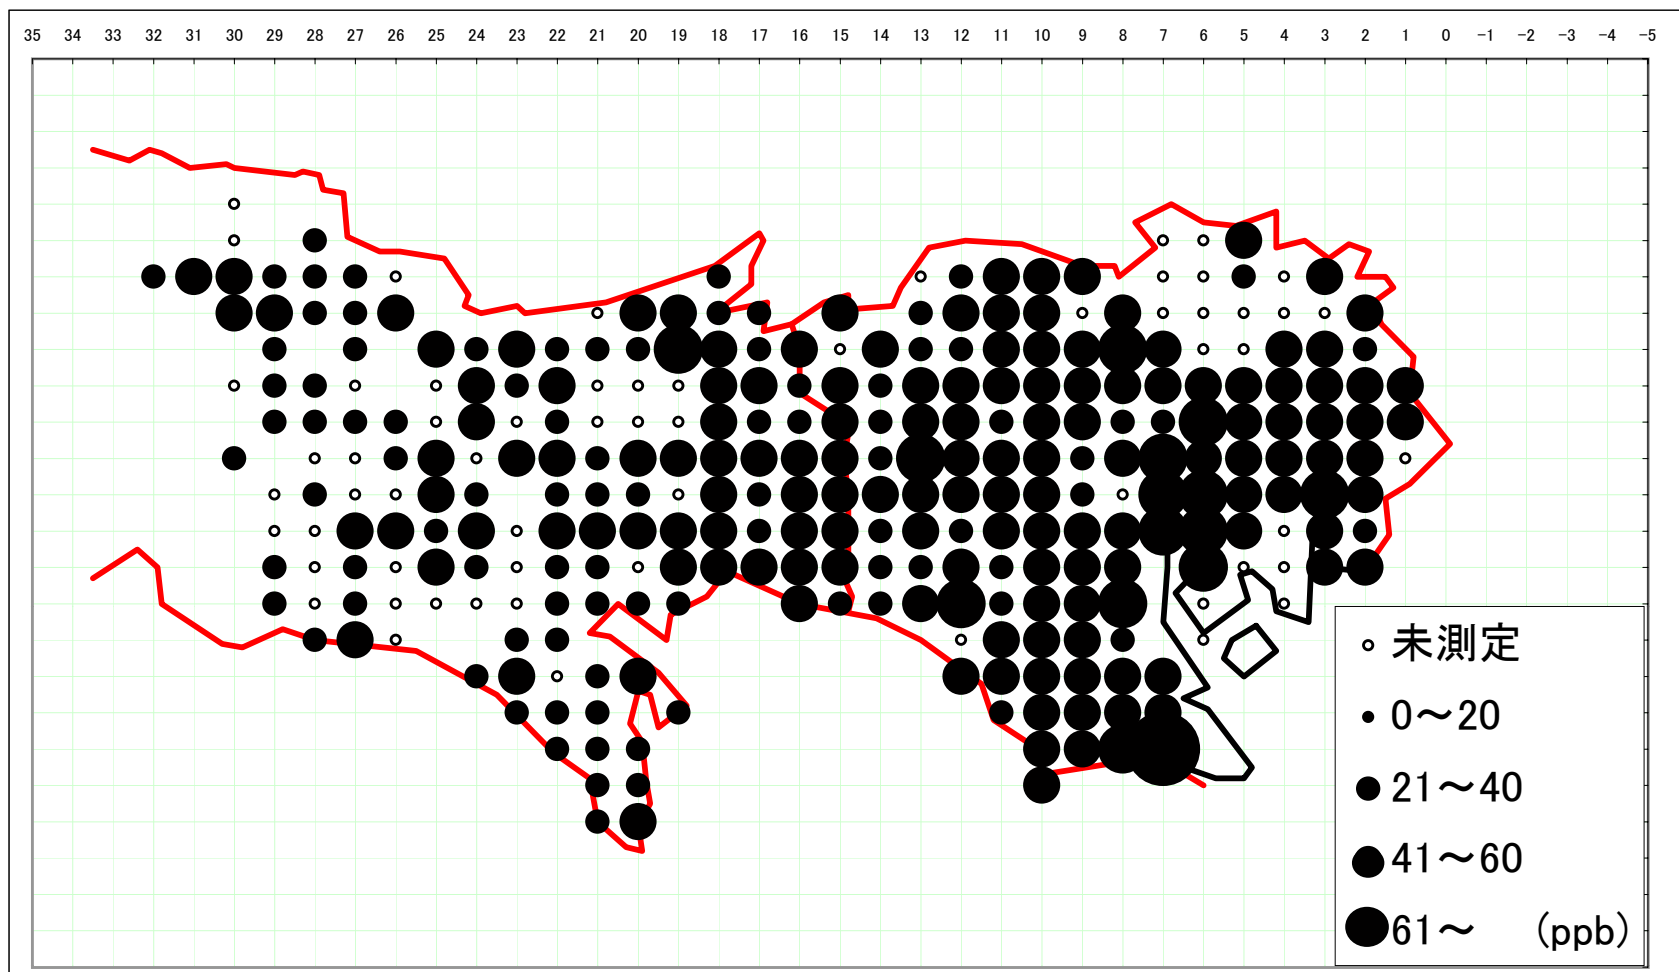

二酸化窒素(NO2)汚染状況地図
東京2kmメッシュ測定

2004年12月2～3日

大気汚染測定運動 東京連絡会
<http://www25.big.or.jp/~tomi/air/tokyo/>

二酸化窒素(NO₂)汚染状況地図
東京2kmメッシュ測定

2004年12月2～3日

大気汚染測定運動 東京連絡会
<http://www25.big.or.jp/~tomi/air/tokyo/>