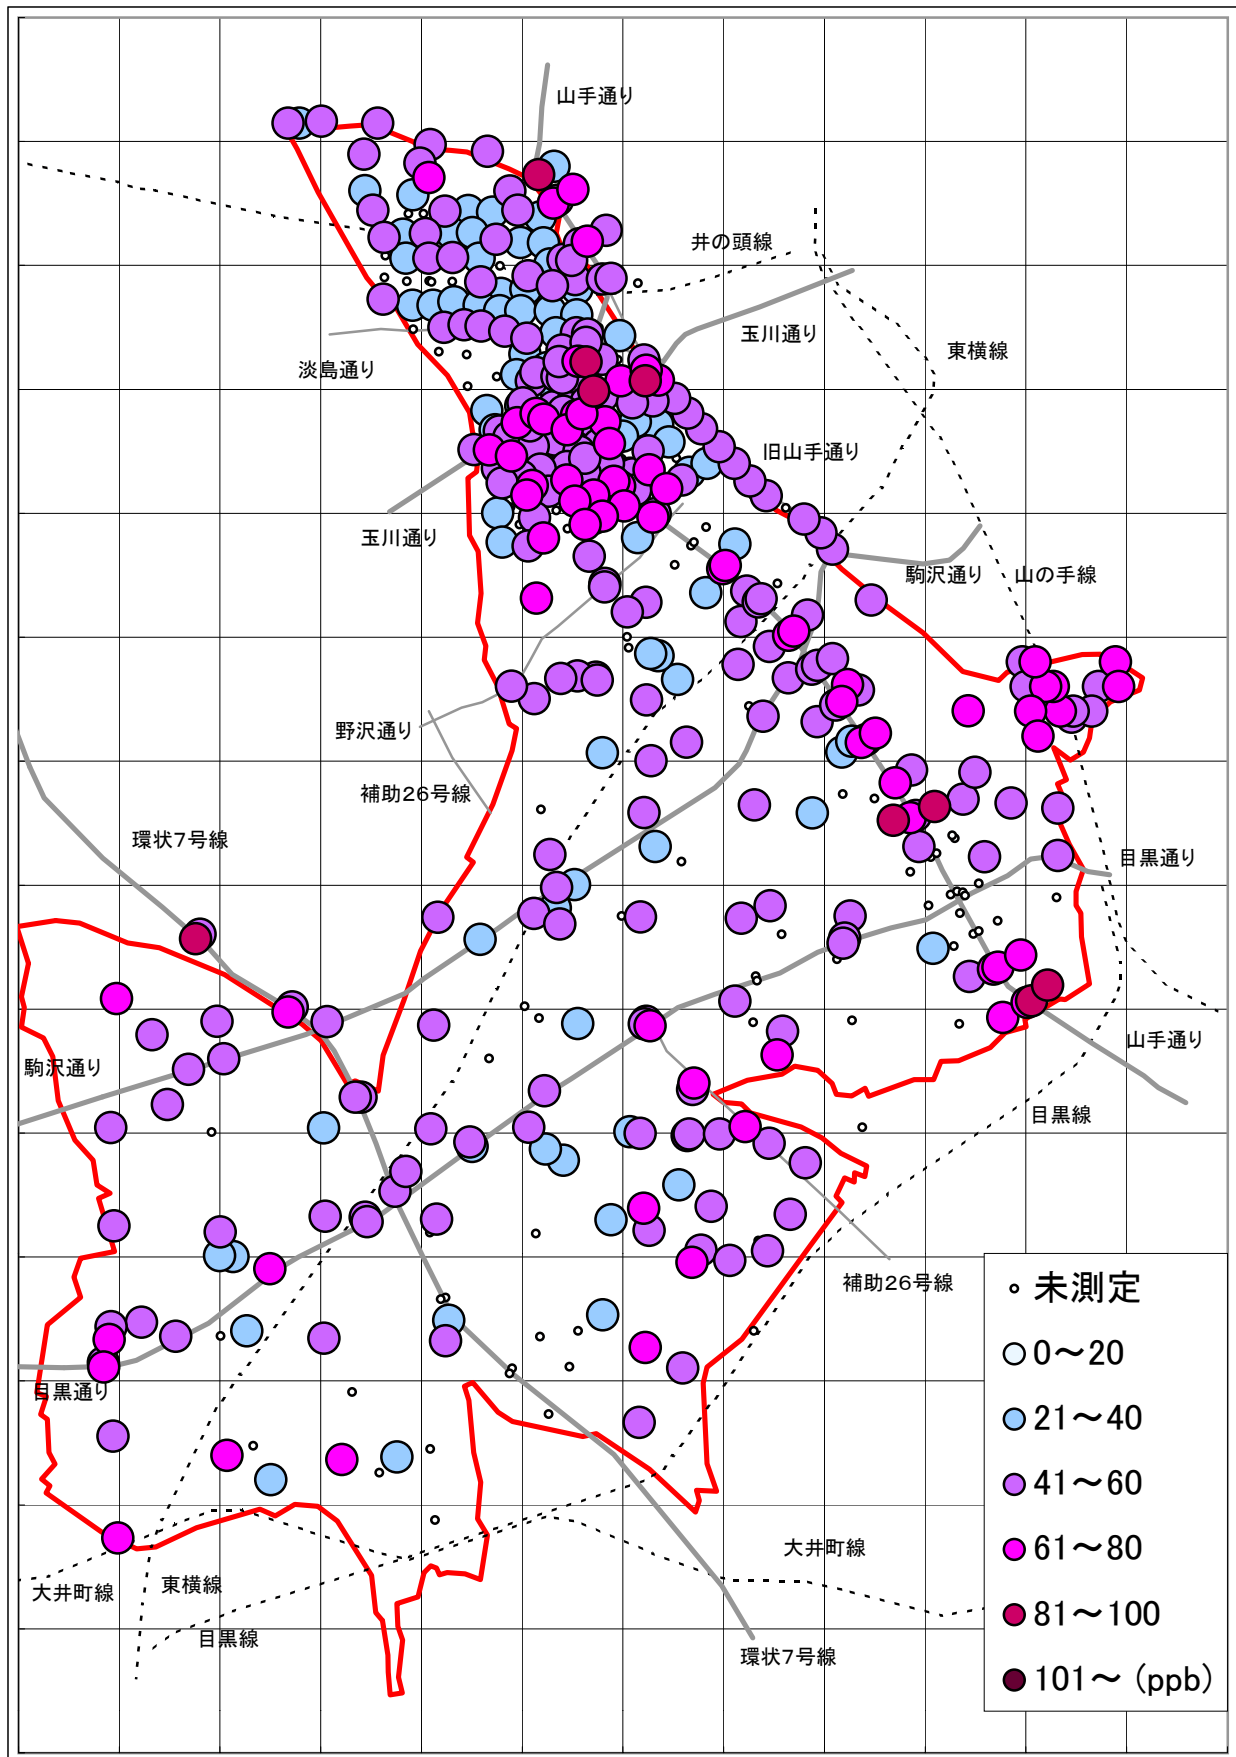

1997年6月5日～6月6日

※この地図には新日本婦人の会、南部生協などの測定分は表示されていません。

大気汚染測定運動 目黒実行委員会 <http://www25.big.or.jp/~tomi/air/meguro/>

1997年12月4日～12月5日

※この地図には新日本婦人の会、南部生協などの測定分は表示されていません。

大気汚染測定運動 目黒実行委員会 <http://www25.big.or.jp/~tomi/air/meguro/>

# 二酸化窒素(NO2)汚染状況地図 (目黒区)

[地図1]

1998年6月4日～6月5日

※この地図には新日本婦人の会、南部生協などの測定分は表示されていません。

大気汚染測定運動 目黒実行委員会 <http://www25.big.or.jp/~tomi/air/meguro/>

1998年12月3日～12月4日

※この地図には新日本婦人の会、南部生協などの測定分は表示されていません。

大気汚染測定運動 目黒実行委員会 <http://www25.big.or.jp/~tomi/air/meguro/>

1999年6月3日～6月4日

※この地図には新日本婦人の会、南部生協などの測定分は表示されていません。

大気汚染測定運動 目黒実行委員会 <http://www25.big.or.jp/~tomi/air/meguro/>

1999年12月2日～12月3日

※この地図には新日本婦人の会、南部生協などの測定分は表示されていません。

大気汚染測定運動 目黒実行委員会 <http://www25.big.or.jp/~tomi/air/meguro/>

2000年6月1日～6月2日

※この地図には新日本婦人の会、南部生協などの測定分は表示されていません。

大気汚染測定運動 目黒実行委員会 <http://www25.big.or.jp/~tomi/air/meguro/>

2000年11月30日~12月1日

※この地図には新日本婦人の会、南部生協などの測定分は表示されていません。

大気汚染測定運動 目黒実行委員会 <http://www25.big.or.jp/~tomi/air/meguro/>