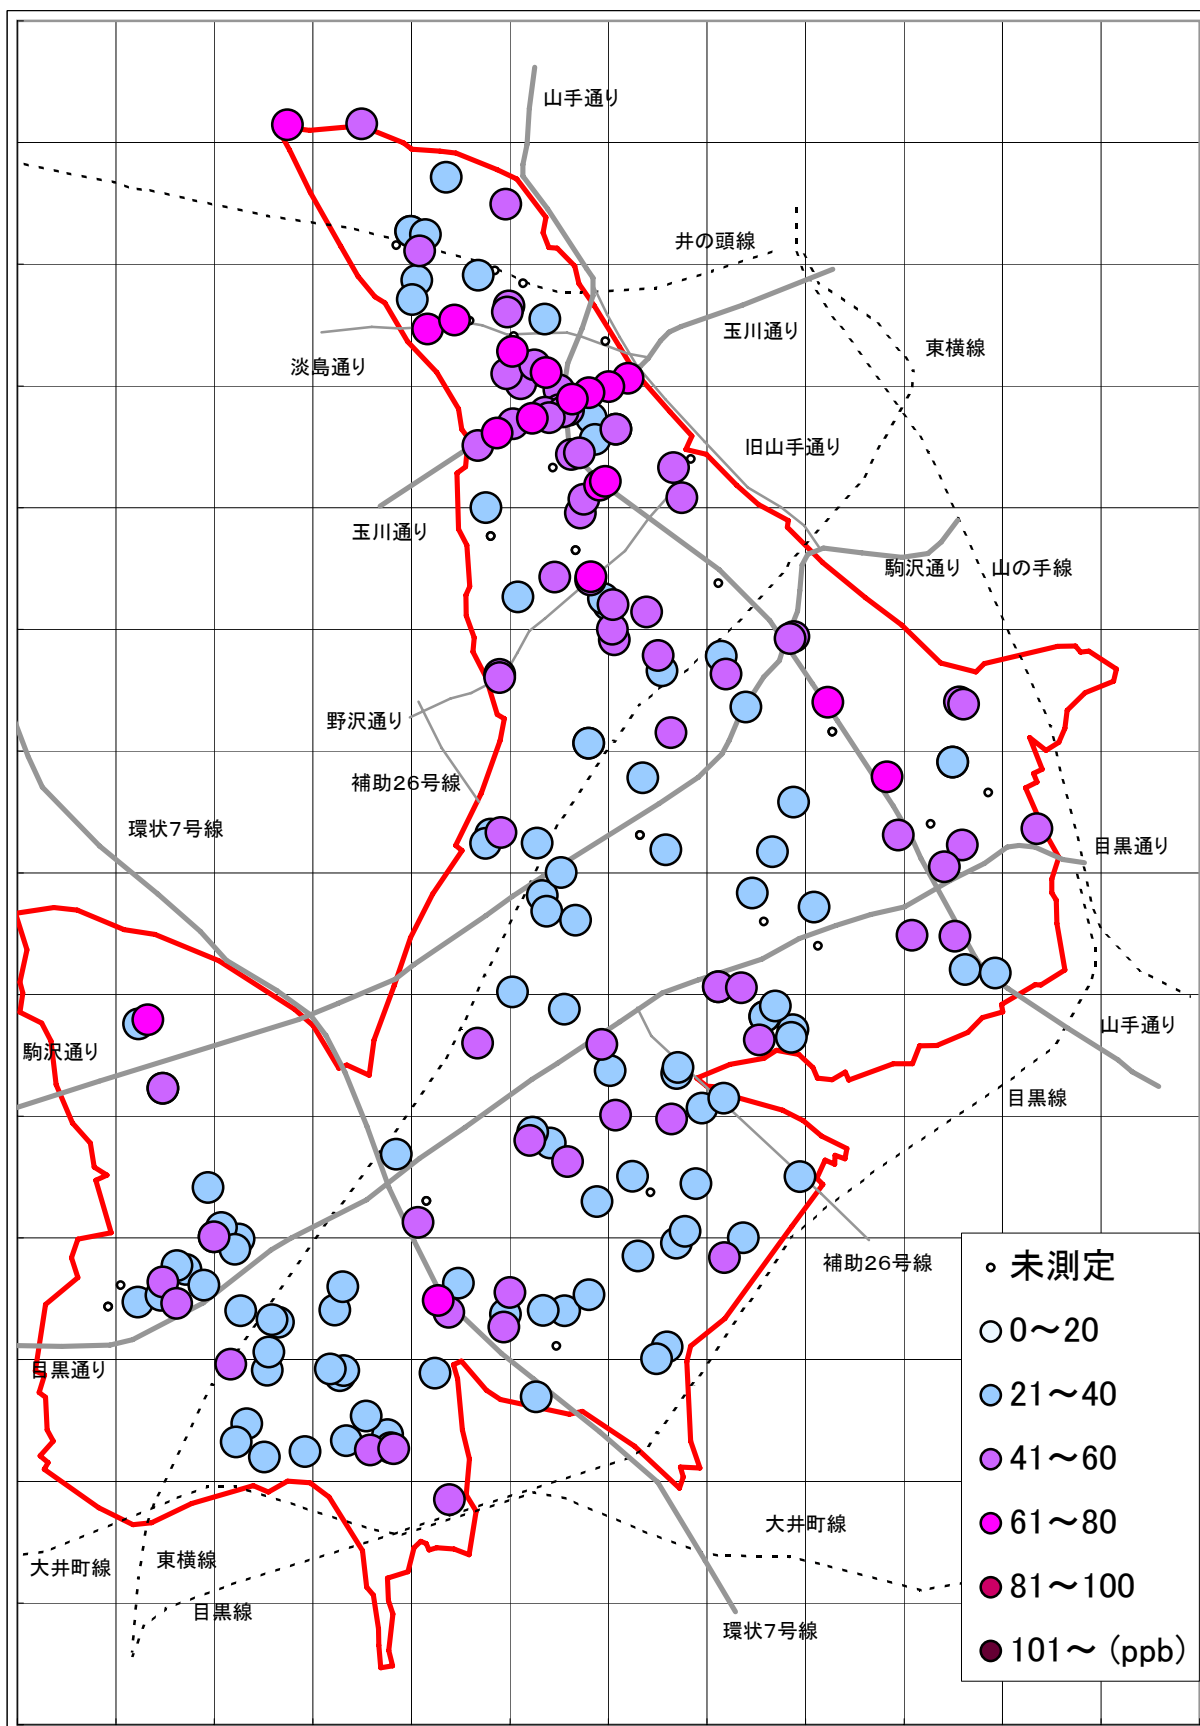

1997年6月5日～6月6日

※この地図には新日本婦人の会、南部生協などの測定分は表示されていません。

大気汚染測定運動 目黒実行委員会 <http://www25.big.or.jp/~tomi/air/meguro/>

1997年12月4日～12月5日

※この地図には新日本婦人の会、南部生協などの測定分は表示されていません。

大気汚染測定運動 目黒実行委員会 <http://www25.big.or.jp/~tomi/air/meguro/>

# 二酸化窒素(NO2)汚染状況地図 (目黒区)

[地図1]

1998年6月4日～6月5日

※この地図には新日本婦人の会、南部生協などの測定分は表示されていません。

大気汚染測定運動 目黒実行委員会 <http://www25.big.or.jp/~tomi/air/meguro/>

1998年12月3日～12月4日

※この地図には新日本婦人の会、南部生協などの測定分は表示されていません。

大気汚染測定運動 目黒実行委員会 <http://www25.big.or.jp/~tomi/air/meguro/>

1999年6月3日～6月4日

※この地図には新日本婦人の会、南部生協などの測定分は表示されていません。

大気汚染測定運動 目黒実行委員会 <http://www25.big.or.jp/~tomi/air/meguro/>

1999年12月2日～12月3日

※この地図には新日本婦人の会、南部生協などの測定分は表示されていません。

大気汚染測定運動 目黒実行委員会 <http://www25.big.or.jp/~tomi/air/meguro/>

<http://www25.big.or.jp/~tomi/air/meguro/>

2005年12月1日~2日

大気汚染測定運動 目黒実行委員会

<http://www25.big.or.jp/~tomi/air/meguro/>

2006年6月1日～2日

大気汚染測定運動 目黒実行委員会

<http://www25.big.or.jp/~tomi/air/meguro/>

2006年11月30日～12月1日