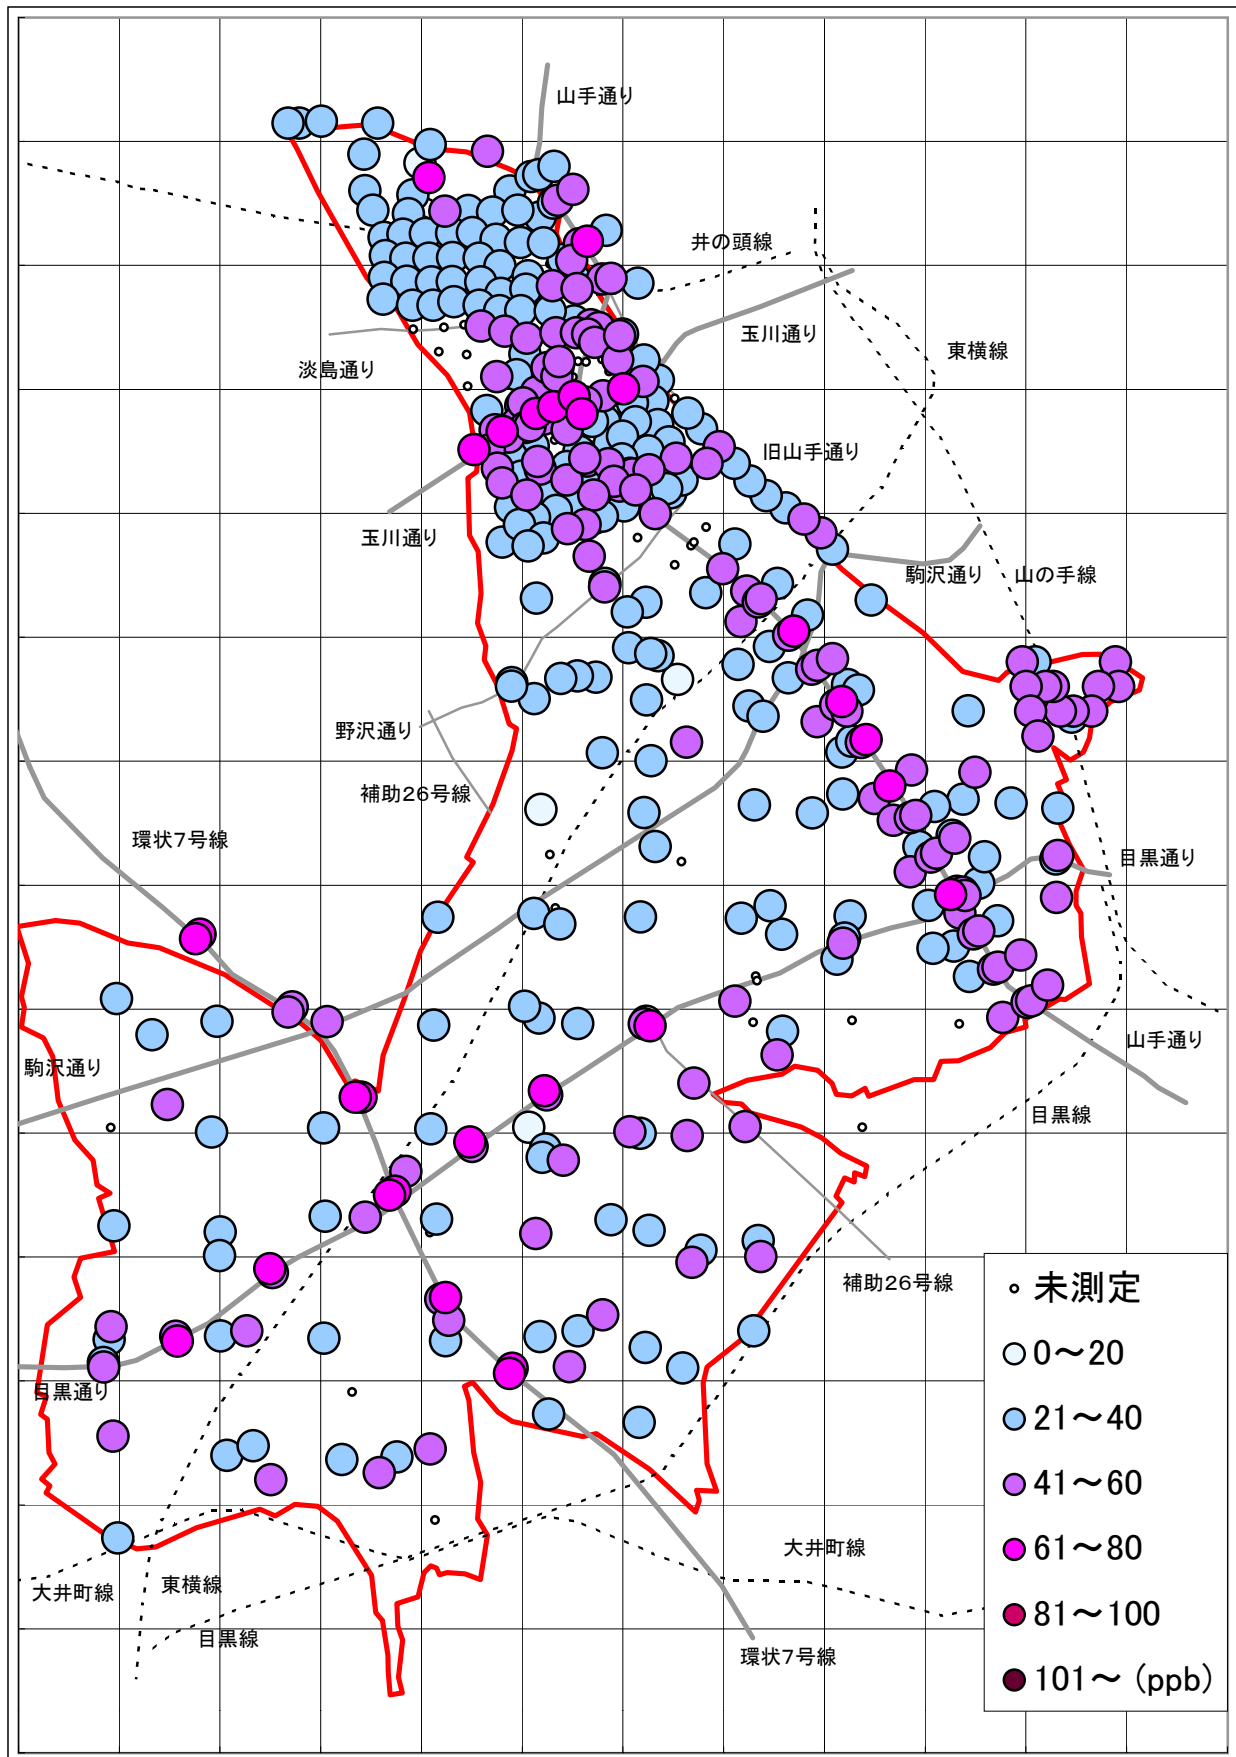

1997年6月5日～6月6日

※この地図には新日本婦人の会、南部生協などの測定分は表示されていません。

大気汚染測定運動 目黒実行委員会 <http://www25.big.or.jp/~tomi/air/meguro/>

1997年12月4日～12月5日

※この地図には新日本婦人の会、南部生協などの測定分は表示されていません。

大気汚染測定運動 目黒実行委員会 <http://www25.big.or.jp/~tomi/air/meguro/>

# 二酸化窒素(NO2)汚染状況地図 (目黒区)

[地図1]

1998年6月4日～6月5日

※この地図には新日本婦人の会、南部生協などの測定分は表示されていません。

大気汚染測定運動 目黒実行委員会 <http://www25.big.or.jp/~tomi/air/meguro/>

1998年12月3日～12月4日

※この地図には新日本婦人の会、南部生協などの測定分は表示されていません。

大気汚染測定運動 目黒実行委員会 <http://www25.big.or.jp/~tomi/air/meguro/>

1999年6月3日～6月4日

※この地図には新日本婦人の会、南部生協などの測定分は表示されていません。

大気汚染測定運動 目黒実行委員会 <http://www25.big.or.jp/~tomi/air/meguro/>

1999年12月2日～12月3日

※この地図には新日本婦人の会、南部生協などの測定分は表示されていません。

大気汚染測定運動 目黒実行委員会 <http://www25.big.or.jp/~tomi/air/meguro/>

2000年6月1日～6月2日

※この地図には新日本婦人の会、南部生協などの測定分は表示されていません。

大気汚染測定運動 目黒実行委員会 <http://www25.big.or.jp/~tomi/air/meguro/>

2000年11月30日~12月1日

※この地図には新日本婦人の会、南部生協などの測定分は表示されていません。

大気汚染測定運動 目黒実行委員会 <http://www25.big.or.jp/~tomi/air/meguro/>