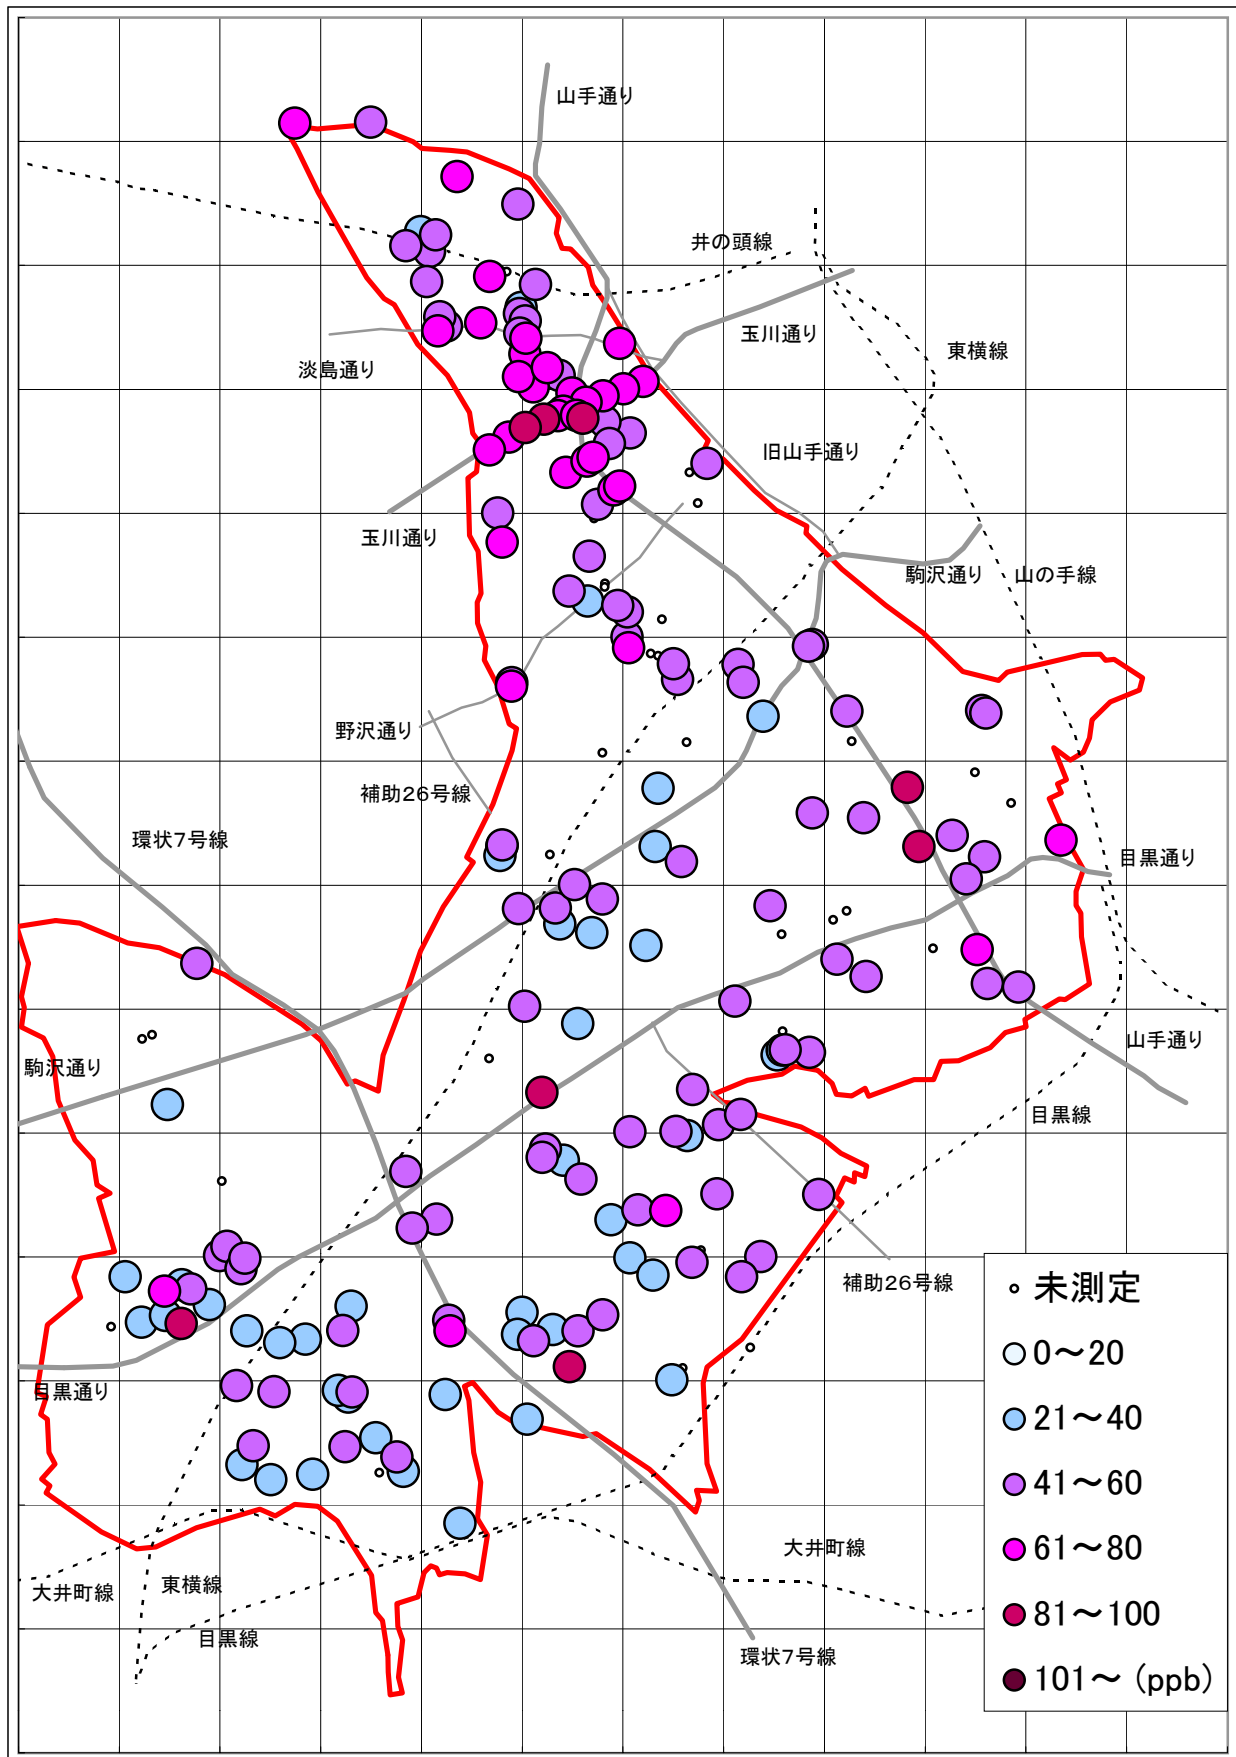

2004年6月3日~4日

大気汚染測定運動 目黒実行委員会

<http://www25.big.or.jp/~tomi/air/meguro/>