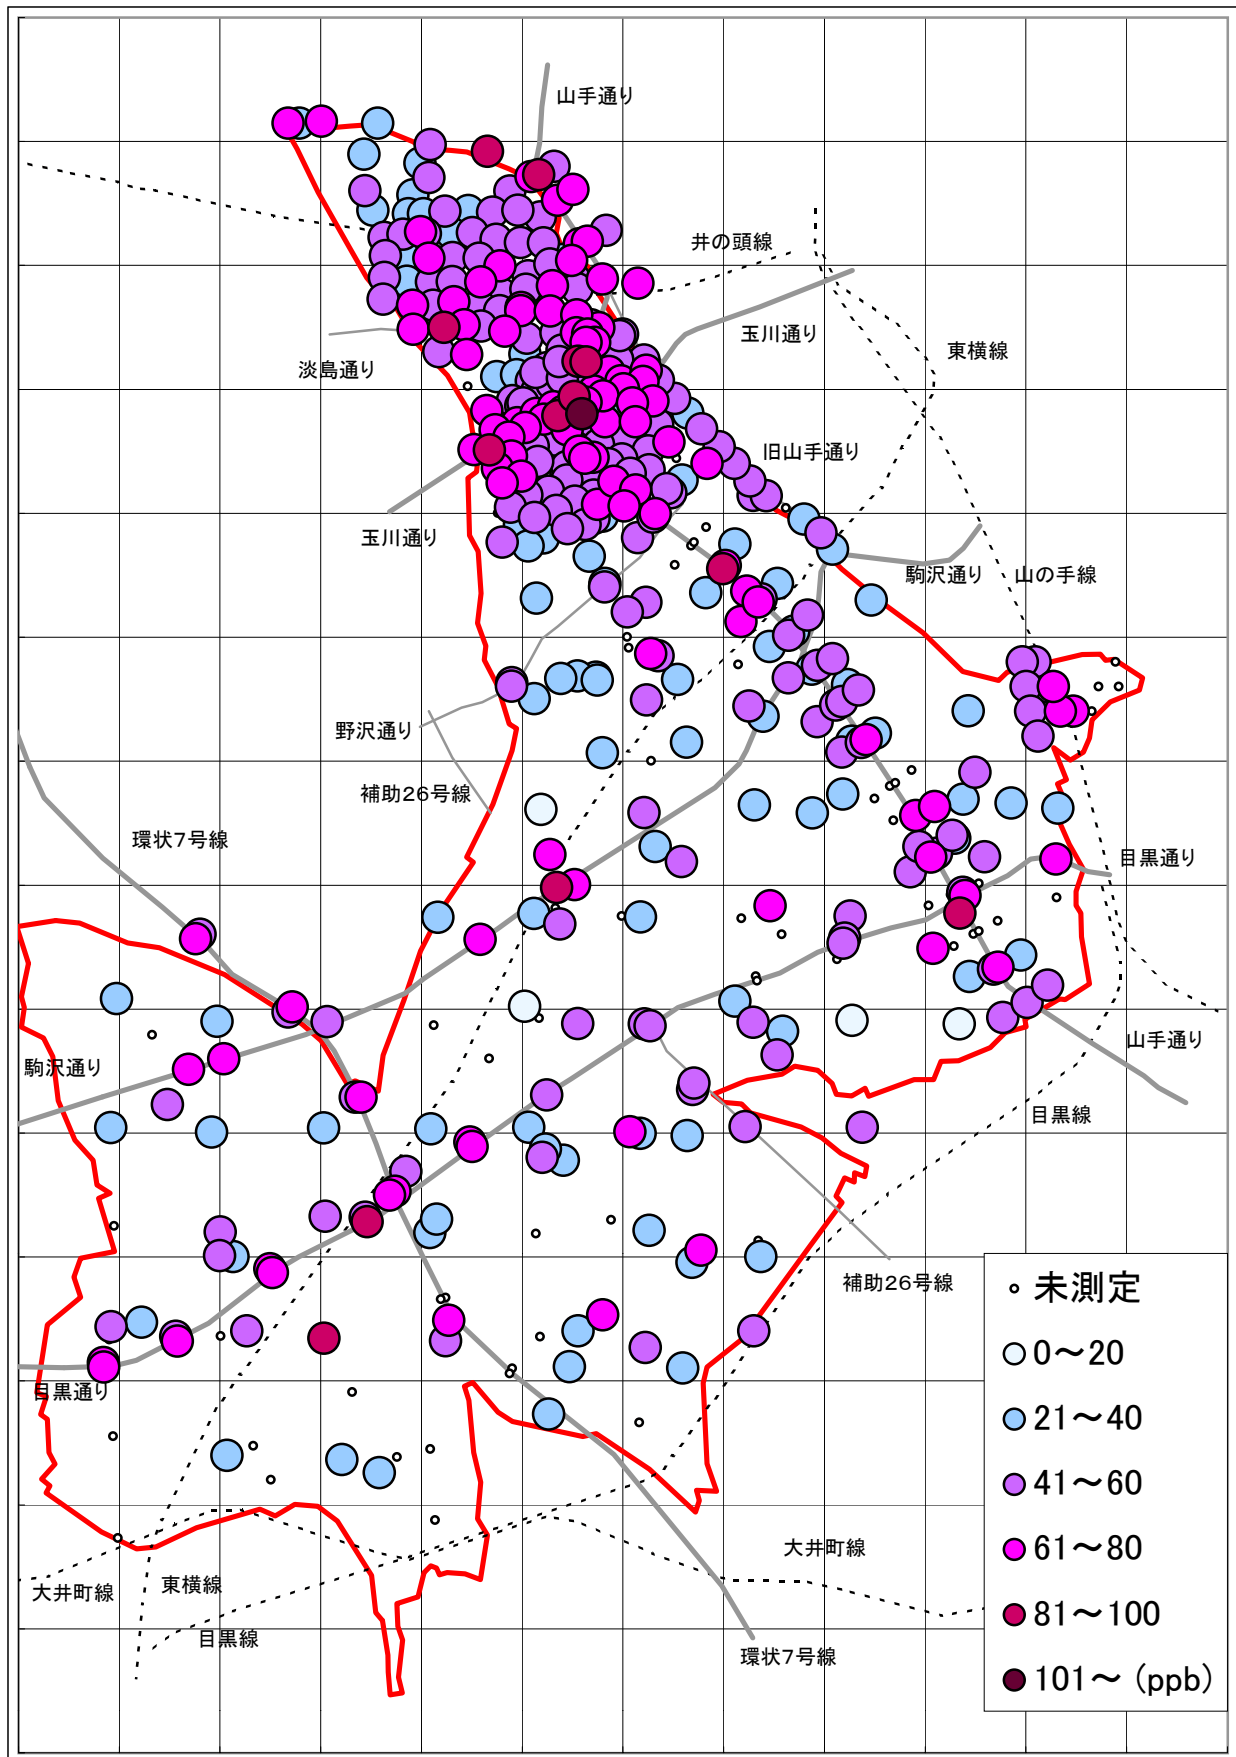

1997年6月5日～6月6日

※この地図には新日本婦人の会、南部生協などの測定分は表示されていません。

大気汚染測定運動 目黒実行委員会 <http://www25.big.or.jp/~tomi/air/meguro/>

1997年12月4日～12月5日

※この地図には新日本婦人の会、南部生協などの測定分は表示されていません。

大気汚染測定運動 目黒実行委員会 <http://www25.big.or.jp/~tomi/air/meguro/>

# 二酸化窒素(NO2)汚染状況地図 (目黒区)

[地図1]

1998年6月4日～6月5日

※この地図には新日本婦人の会、南部生協などの測定分は表示されていません。

大気汚染測定運動 目黒実行委員会 <http://www25.big.or.jp/~tomi/air/meguro/>

1998年12月3日～12月4日

※この地図には新日本婦人の会、南部生協などの測定分は表示されていません。

大気汚染測定運動 目黒実行委員会 <http://www25.big.or.jp/~tomi/air/meguro/>

1999年6月3日～6月4日

※この地図には新日本婦人の会、南部生協などの測定分は表示されていません。

大気汚染測定運動 目黒実行委員会 <http://www25.big.or.jp/~tomi/air/meguro/>

1999年12月2日～12月3日

※この地図には新日本婦人の会、南部生協などの測定分は表示されていません。

大気汚染測定運動 目黒実行委員会 <http://www25.big.or.jp/~tomi/air/meguro/>

2000年6月1日～6月2日

※この地図には新日本婦人の会、南部生協などの測定分は表示されていません。

大気汚染測定運動 目黒実行委員会 <http://www25.big.or.jp/~tomi/air/meguro/>

2000年11月30日~12月1日

※この地図には新日本婦人の会、南部生協などの測定分は表示されていません。

大気汚染測定運動 目黒実行委員会 <http://www25.big.or.jp/~tomi/air/meguro/>