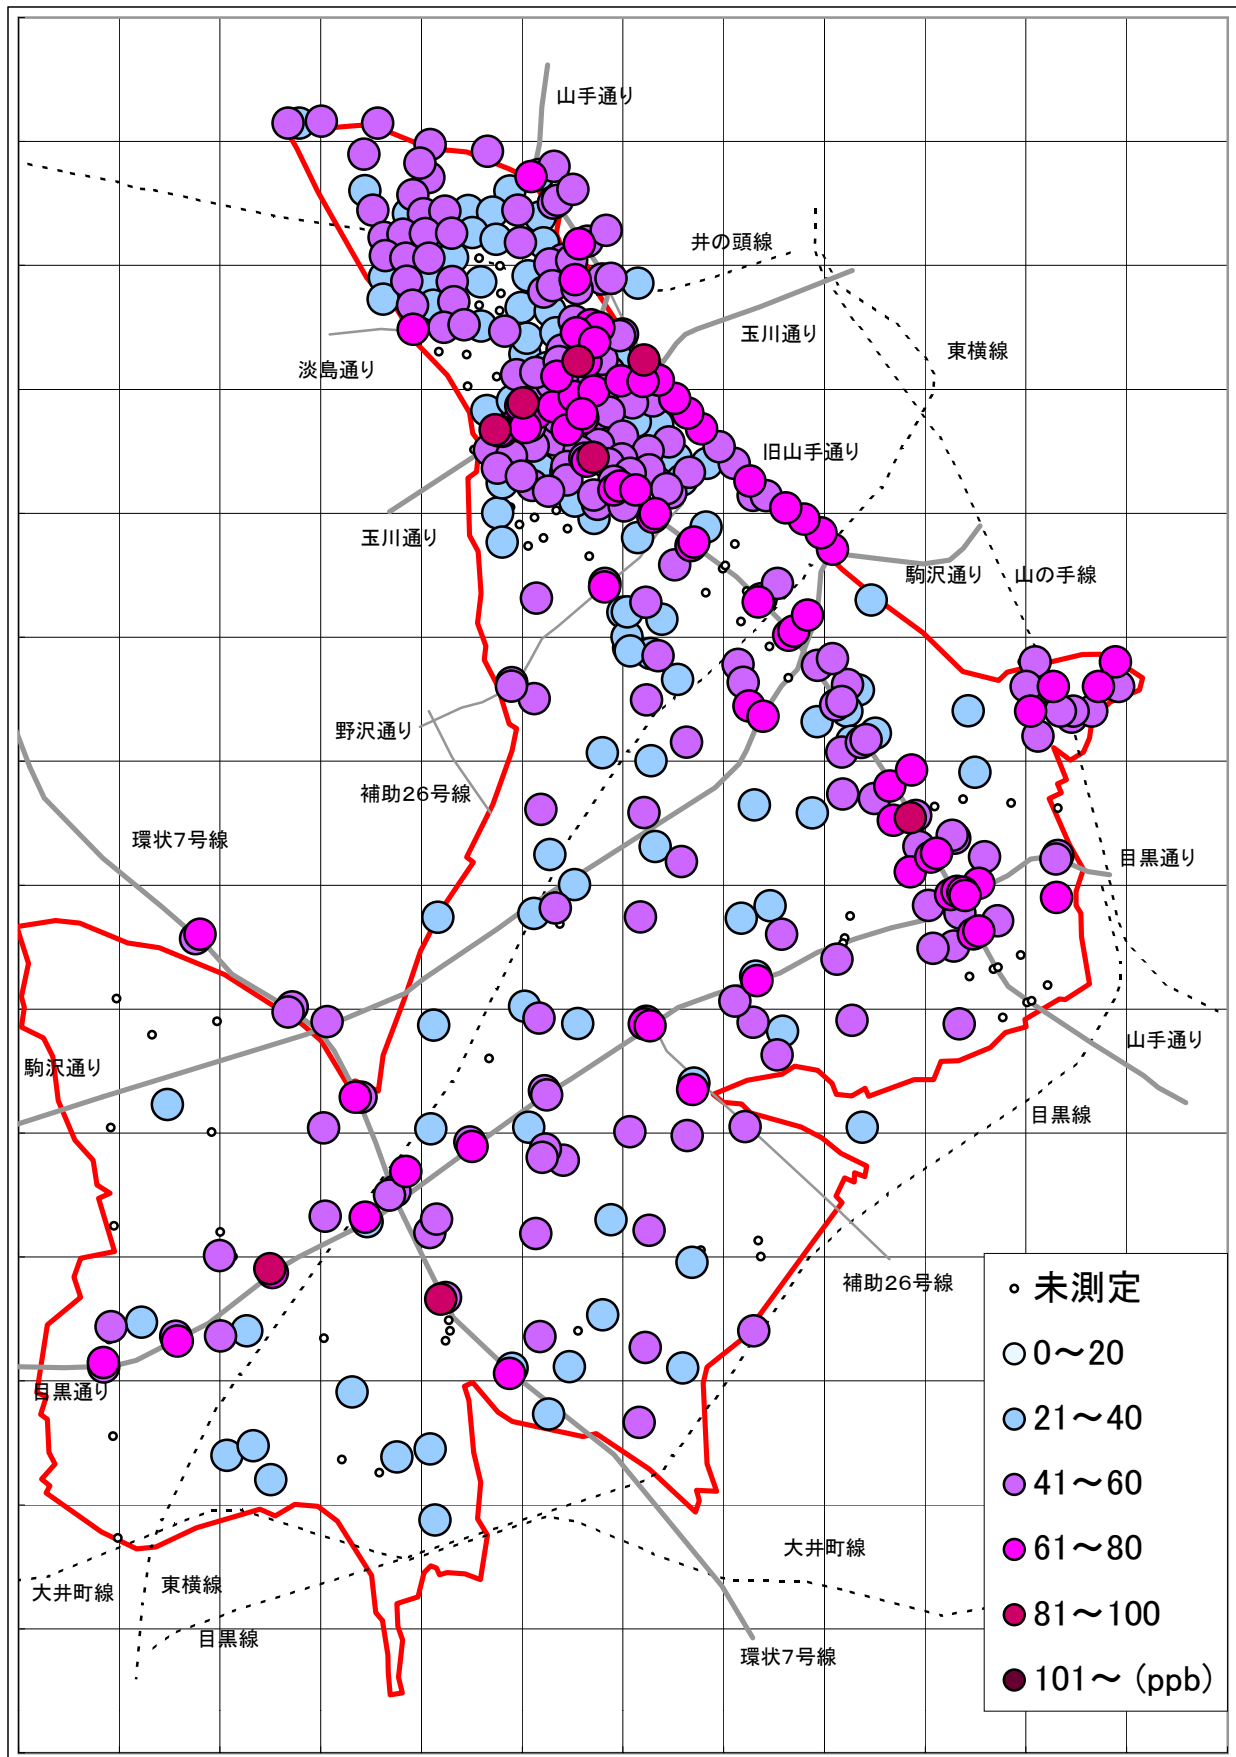

# 二酸化窒素(NO2)汚染状況地図 (目黒区)

[地図1]

1998年6月4日～6月5日

※この地図には新日本婦人の会、南部生協などの測定分は表示されていません。

大気汚染測定運動 目黒実行委員会 <http://www25.big.or.jp/~tomi/air/meguro/>

1998年12月3日～12月4日

※この地図には新日本婦人の会、南部生協などの測定分は表示されていません。

大気汚染測定運動 目黒実行委員会 <http://www25.big.or.jp/~tomi/air/meguro/>

2001年5月31日～6月1日

※この地図には新日本婦人の会、南部生協などの測定分は表示されていません。

大気汚染測定運動 目黒実行委員会 <http://www25.big.or.jp/~tomi/air/meguro/>

2001年12月6日～7日

※この地図には新日本婦人の会、南部生協などの測定分は表示されていません。

大気汚染測定運動 目黒実行委員会 <http://www25.big.or.jp/~tomi/air/meguro/>

2002年6月6日～7日

※この地図には新日本婦人の会、南部生協などの測定分は表示されていません。

大気汚染測定運動 目黒実行委員会 <http://www25.big.or.jp/~tomi/air/meguro/>

2002年12月5日～6日

※この地図には新日本婦人の会、南部生協などの測定分は表示されていません。

大気汚染測定運動 目黒実行委員会 <http://www25.big.or.jp/~tomi/air/meguro/>

2003年6月5日～6日

※この地図には新日本婦人の会、南部生協などの測定分は表示されていません。

大気汚染測定運動 目黒実行委員会 <http://www25.big.or.jp/~tomi/air/meguro/>

2003年12月4日～5日

※この地図には新日本婦人の会、南部生協などの測定分は表示されていません。

大気汚染測定運動 目黒実行委員会 <http://www25.big.or.jp/~tomi/air/meguro/>