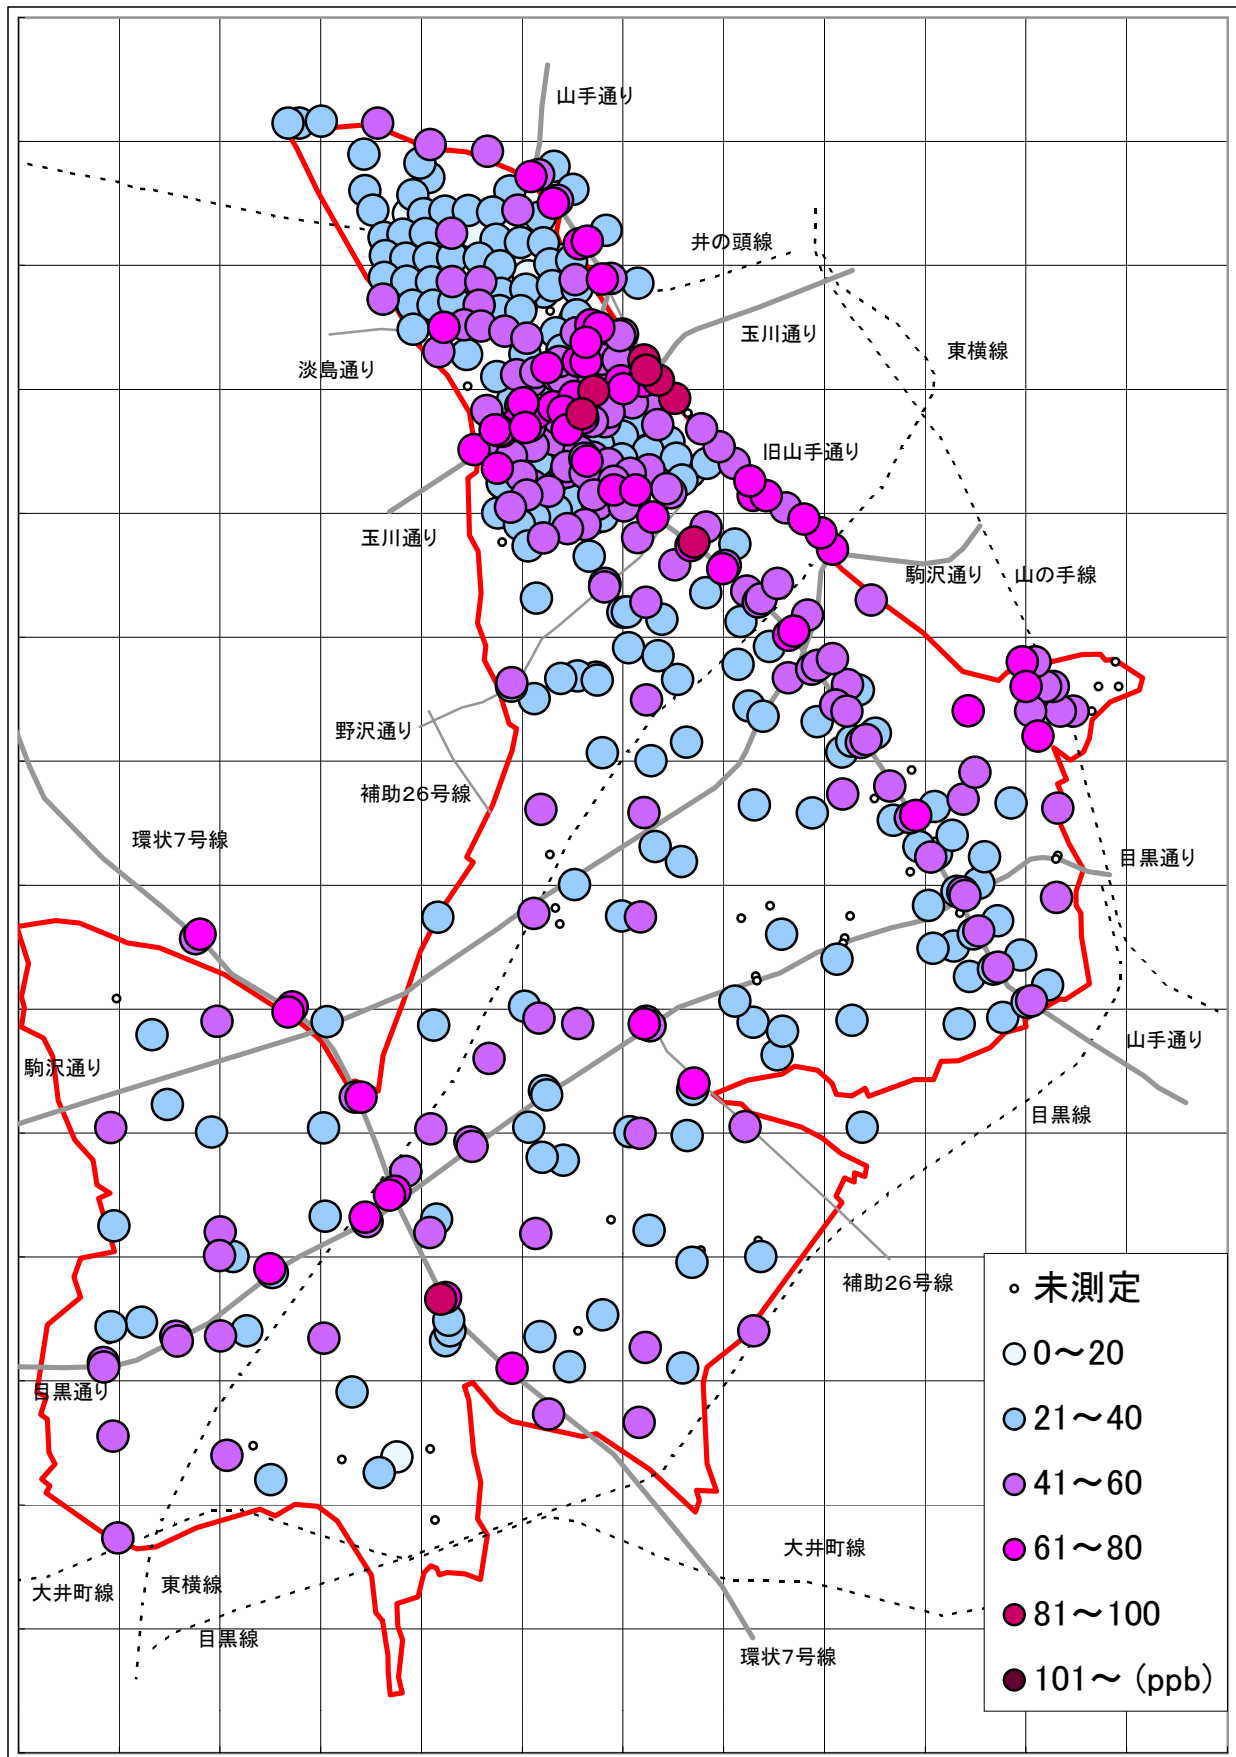

# 二酸化窒素(NO2)汚染状況地図 (目黒区)

[地図1]

1998年6月4日～6月5日

※この地図には新日本婦人の会、南部生協などの測定分は表示されていません。

大気汚染測定運動 目黒実行委員会 <http://www25.big.or.jp/~tomi/air/meguro/>

1998年12月3日～12月4日

※この地図には新日本婦人の会、南部生協などの測定分は表示されていません。

大気汚染測定運動 目黒実行委員会 <http://www25.big.or.jp/~tomi/air/meguro/>

1999年6月3日～6月4日

※この地図には新日本婦人の会、南部生協などの測定分は表示されていません。

大気汚染測定運動 目黒実行委員会 <http://www25.big.or.jp/~tomi/air/meguro/>

1999年12月2日～12月3日

※この地図には新日本婦人の会、南部生協などの測定分は表示されていません。

大気汚染測定運動 目黒実行委員会 <http://www25.big.or.jp/~tomi/air/meguro/>

2000年6月1日～6月2日

※この地図には新日本婦人の会、南部生協などの測定分は表示されていません。

大気汚染測定運動 目黒実行委員会 <http://www25.big.or.jp/~tomi/air/meguro/>

2000年11月30日~12月1日

※この地図には新日本婦人の会、南部生協などの測定分は表示されていません。

大気汚染測定運動 目黒実行委員会 <http://www25.big.or.jp/~tomi/air/meguro/>

2001年5月31日～6月1日

※この地図には新日本婦人の会、南部生協などの測定分は表示されていません。

大気汚染測定運動 目黒実行委員会 <http://www25.big.or.jp/~tomi/air/meguro/>

2001年12月6日～7日

※この地図には新日本婦人の会、南部生協などの測定分は表示されていません。

大気汚染測定運動 目黒実行委員会 <http://www25.big.or.jp/~tomi/air/meguro/>