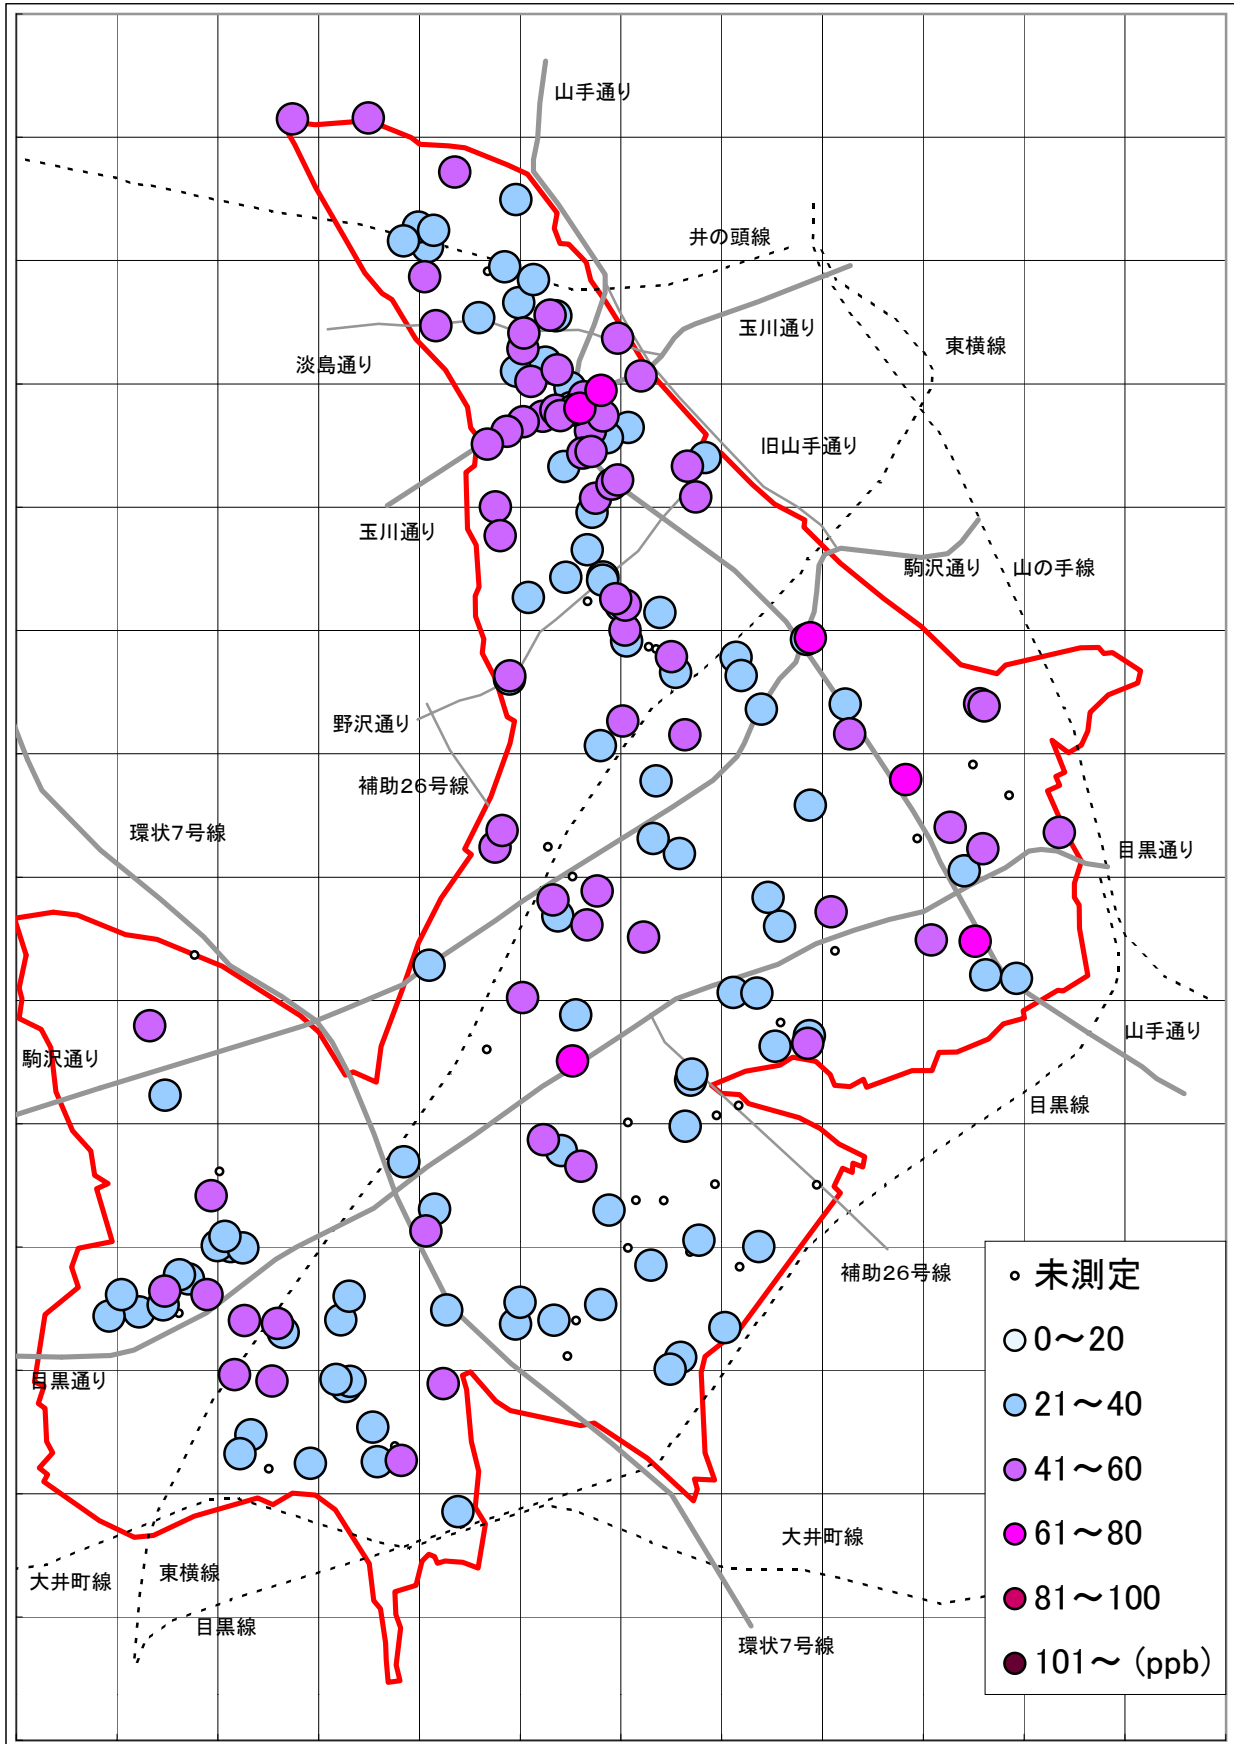

1997年6月5日～6月6日

※この地図には新日本婦人の会、南部生協などの測定分は表示されていません。

大気汚染測定運動 目黒実行委員会 <http://www25.big.or.jp/~tomi/air/meguro/>

1997年12月4日～12月5日

※この地図には新日本婦人の会、南部生協などの測定分は表示されていません。

大気汚染測定運動 目黒実行委員会 <http://www25.big.or.jp/~tomi/air/meguro/>

# 二酸化窒素(NO2)汚染状況地図 (目黒区)

[地図1]

1998年6月4日～6月5日

※この地図には新日本婦人の会、南部生協などの測定分は表示されていません。

大気汚染測定運動 目黒実行委員会 <http://www25.big.or.jp/~tomi/air/meguro/>

1998年12月3日～12月4日

※この地図には新日本婦人の会、南部生協などの測定分は表示されていません。

大気汚染測定運動 目黒実行委員会 <http://www25.big.or.jp/~tomi/air/meguro/>

2003年6月5日～6日

※この地図には新日本婦人の会、南部生協などの測定分は表示されていません。

大気汚染測定運動 目黒実行委員会 <http://www25.big.or.jp/~tomi/air/meguro/>

2003年12月4日～5日

※この地図には新日本婦人の会、南部生協などの測定分は表示されていません。

大気汚染測定運動 目黒実行委員会 <http://www25.big.or.jp/~tomi/air/meguro/>

2004年6月3日~4日

大気汚染測定運動 目黒実行委員会

<http://www25.big.or.jp/~tomi/air/meguro/>

2004年12月2日~3日

大気汚染測定運動 目黒実行委員会

<http://www25.big.or.jp/~tomi/air/meguro/>

2005年6月2日～3日

大気汚染測定運動 目黒実行委員会