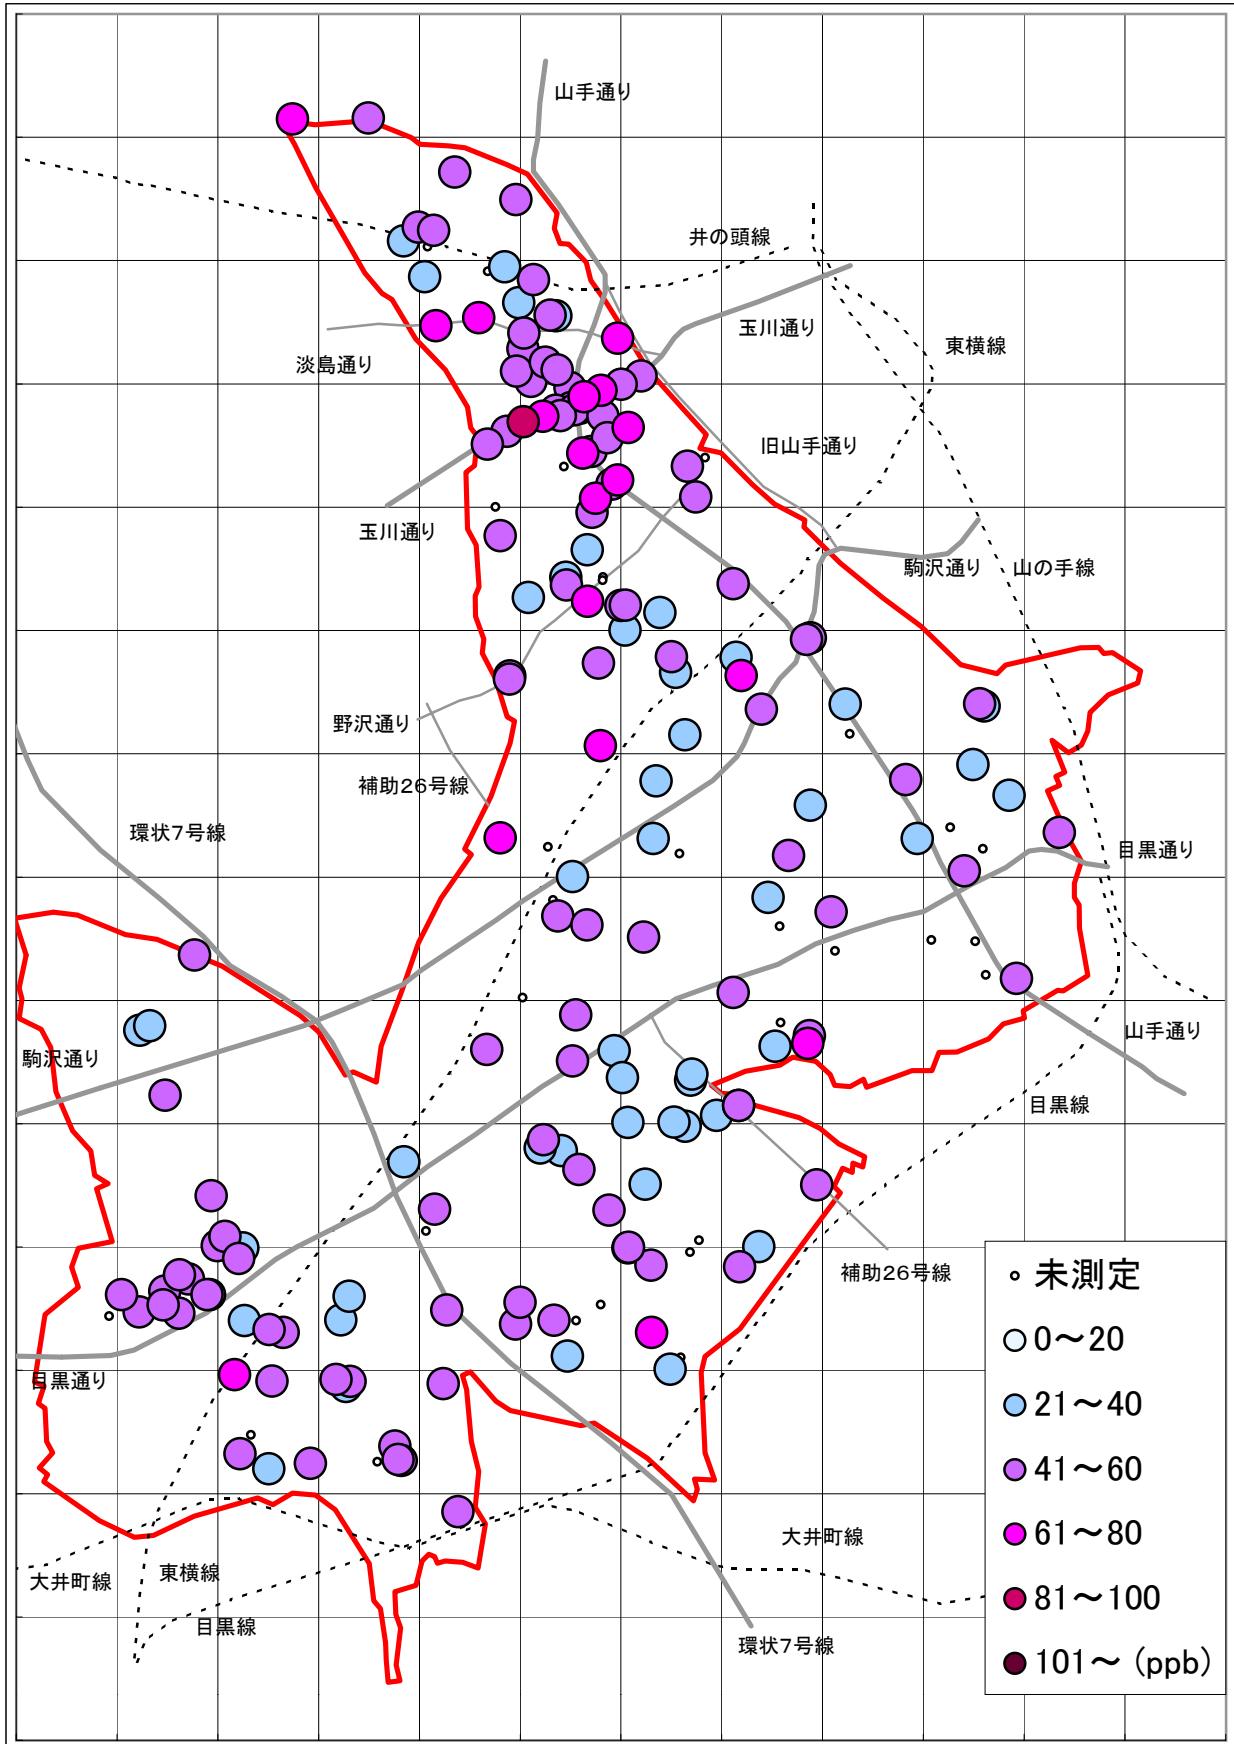

2005年12月1日~2日

大気汚染測定運動 目黒実行委員会

<http://www25.big.or.jp/~tomi/air/meguro/>