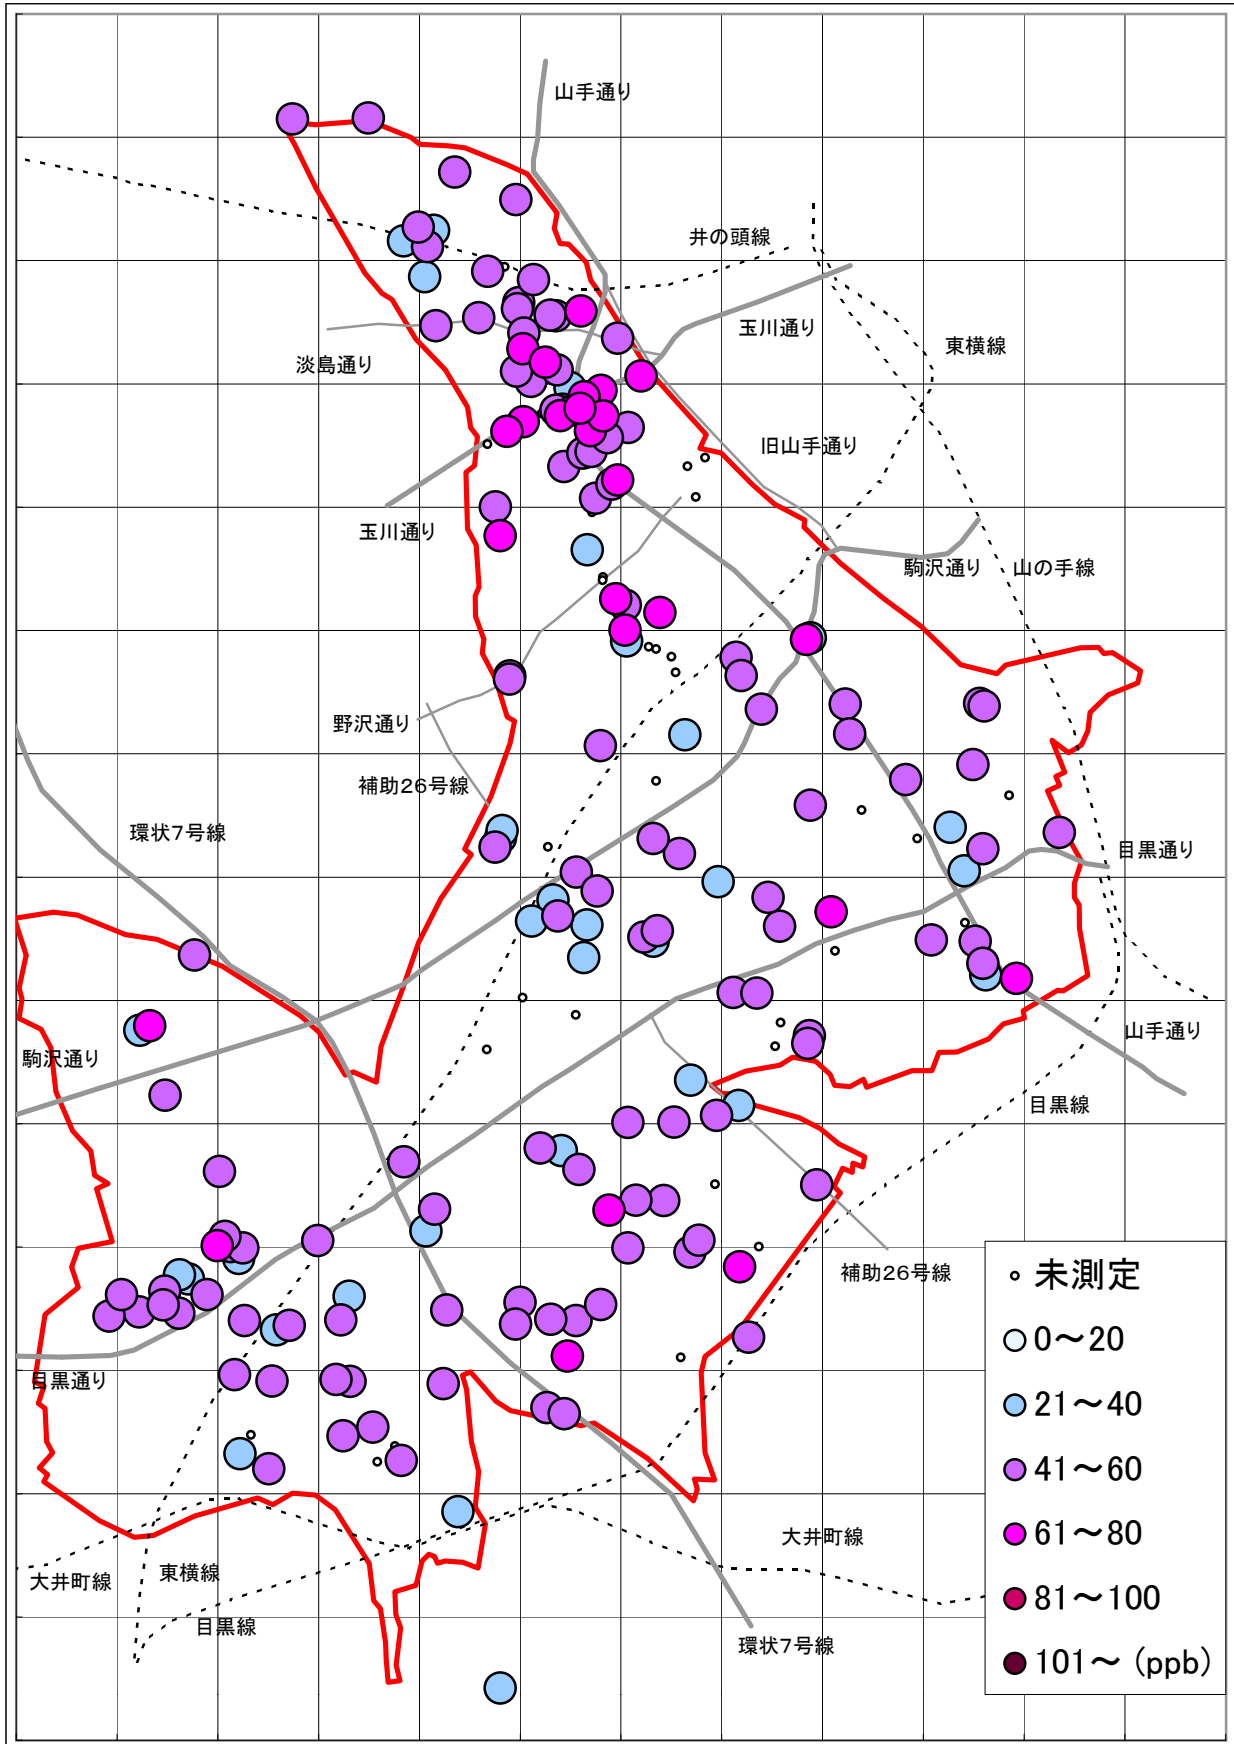

2004年12月2日~3日

大気汚染測定運動 目黒実行委員会

<http://www25.big.or.jp/~tomi/air/meguro/>