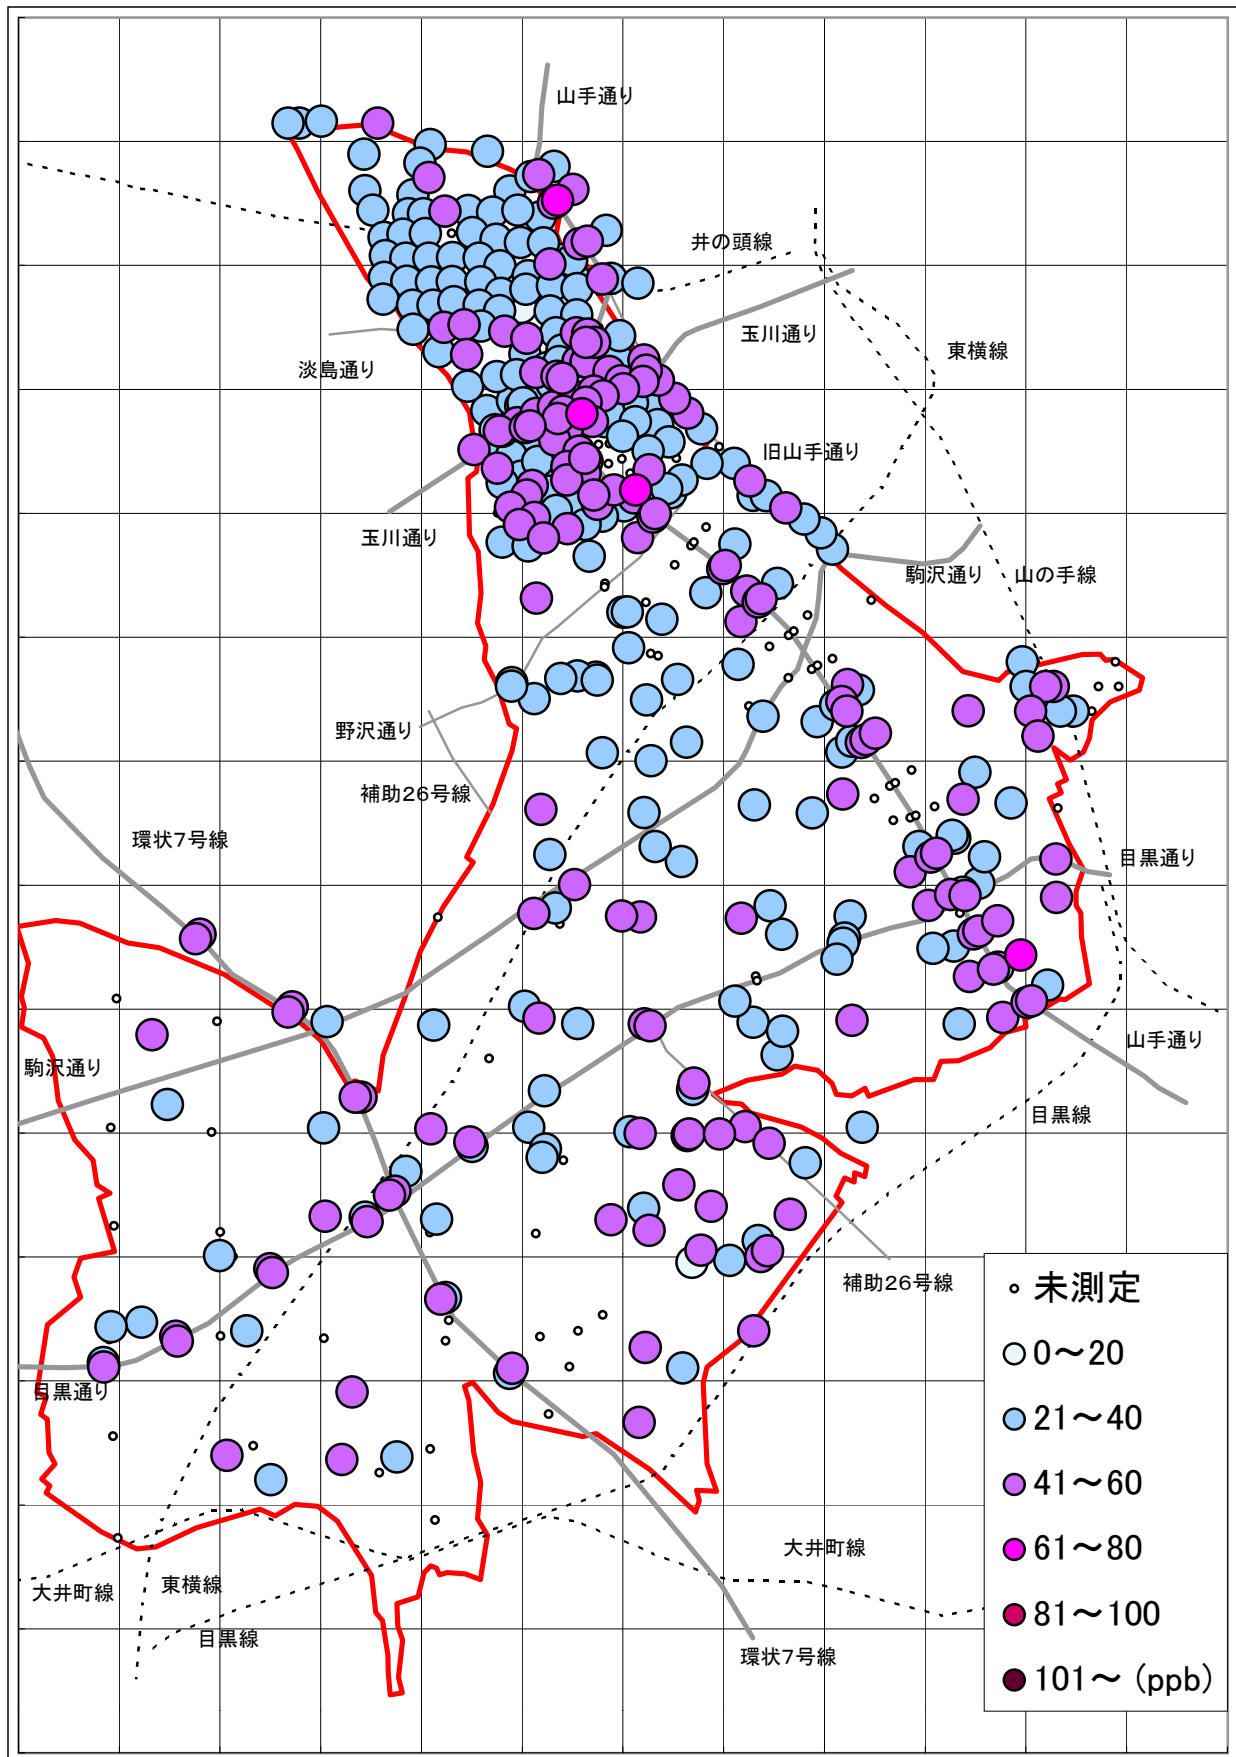

1997年6月5日～6月6日

※この地図には新日本婦人の会、南部生協などの測定分は表示されていません。

大気汚染測定運動 目黒実行委員会 <http://www25.big.or.jp/~tomi/air/meguro/>

1997年12月4日～12月5日

※この地図には新日本婦人の会、南部生協などの測定分は表示されていません。

大気汚染測定運動 目黒実行委員会 <http://www25.big.or.jp/~tomi/air/meguro/>

# 二酸化窒素(NO2)汚染状況地図 (目黒区)

[地図1]

1998年6月4日～6月5日

※この地図には新日本婦人の会、南部生協などの測定分は表示されていません。

大気汚染測定運動 目黒実行委員会 <http://www25.big.or.jp/~tomi/air/meguro/>

1998年12月3日～12月4日

※この地図には新日本婦人の会、南部生協などの測定分は表示されていません。

大気汚染測定運動 目黒実行委員会 <http://www25.big.or.jp/~tomi/air/meguro/>

1999年6月3日～6月4日

※この地図には新日本婦人の会、南部生協などの測定分は表示されていません。

大気汚染測定運動 目黒実行委員会 <http://www25.big.or.jp/~tomi/air/meguro/>

1999年12月2日～12月3日

※この地図には新日本婦人の会、南部生協などの測定分は表示されていません。

大気汚染測定運動 目黒実行委員会 <http://www25.big.or.jp/~tomi/air/meguro/>

2000年6月1日～6月2日

※この地図には新日本婦人の会、南部生協などの測定分は表示されていません。

大気汚染測定運動 目黒実行委員会 <http://www25.big.or.jp/~tomi/air/meguro/>

2000年11月30日~12月1日

※この地図には新日本婦人の会、南部生協などの測定分は表示されていません。

大気汚染測定運動 目黒実行委員会 <http://www25.big.or.jp/~tomi/air/meguro/>