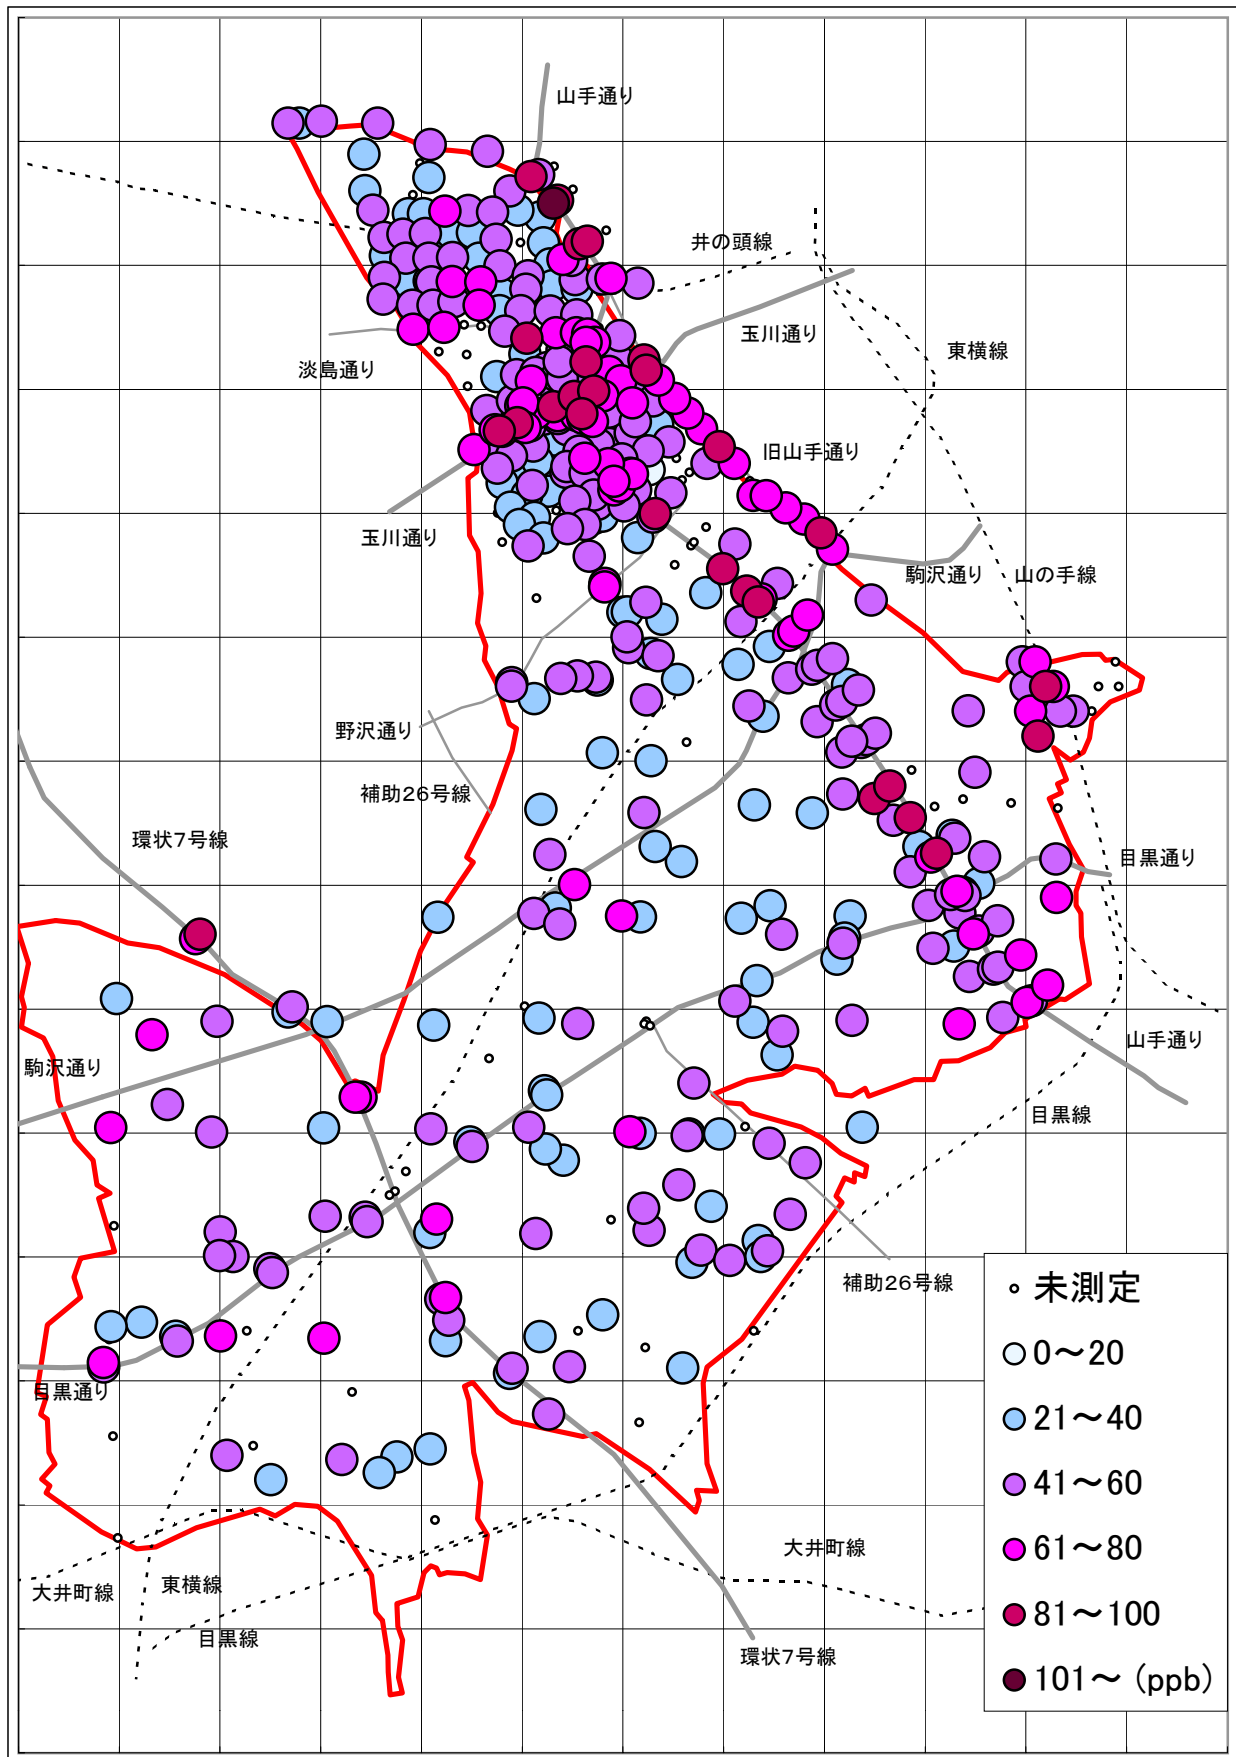

1997年6月5日～6月6日

※この地図には新日本婦人の会、南部生協などの測定分は表示されていません。

大気汚染測定運動 目黒実行委員会 <http://www25.big.or.jp/~tomi/air/meguro/>

1997年12月4日～12月5日

※この地図には新日本婦人の会、南部生協などの測定分は表示されていません。

大気汚染測定運動 目黒実行委員会 <http://www25.big.or.jp/~tomi/air/meguro/>

# 二酸化窒素(NO2)汚染状況地図 (目黒区)

[地図1]

1998年6月4日～6月5日

※この地図には新日本婦人の会、南部生協などの測定分は表示されていません。

大気汚染測定運動 目黒実行委員会 <http://www25.big.or.jp/~tomi/air/meguro/>

1998年12月3日～12月4日

※この地図には新日本婦人の会、南部生協などの測定分は表示されていません。

大気汚染測定運動 目黒実行委員会 <http://www25.big.or.jp/~tomi/air/meguro/>

1999年6月3日～6月4日

※この地図には新日本婦人の会、南部生協などの測定分は表示されていません。

大気汚染測定運動 目黒実行委員会 <http://www25.big.or.jp/~tomi/air/meguro/>

1999年12月2日～12月3日

※この地図には新日本婦人の会、南部生協などの測定分は表示されていません。

大気汚染測定運動 目黒実行委員会 <http://www25.big.or.jp/~tomi/air/meguro/>

2000年6月1日～6月2日

※この地図には新日本婦人の会、南部生協などの測定分は表示されていません。

大気汚染測定運動 目黒実行委員会 <http://www25.big.or.jp/~tomi/air/meguro/>

2000年11月30日~12月1日

※この地図には新日本婦人の会、南部生協などの測定分は表示されていません。

大気汚染測定運動 目黒実行委員会 <http://www25.big.or.jp/~tomi/air/meguro/>