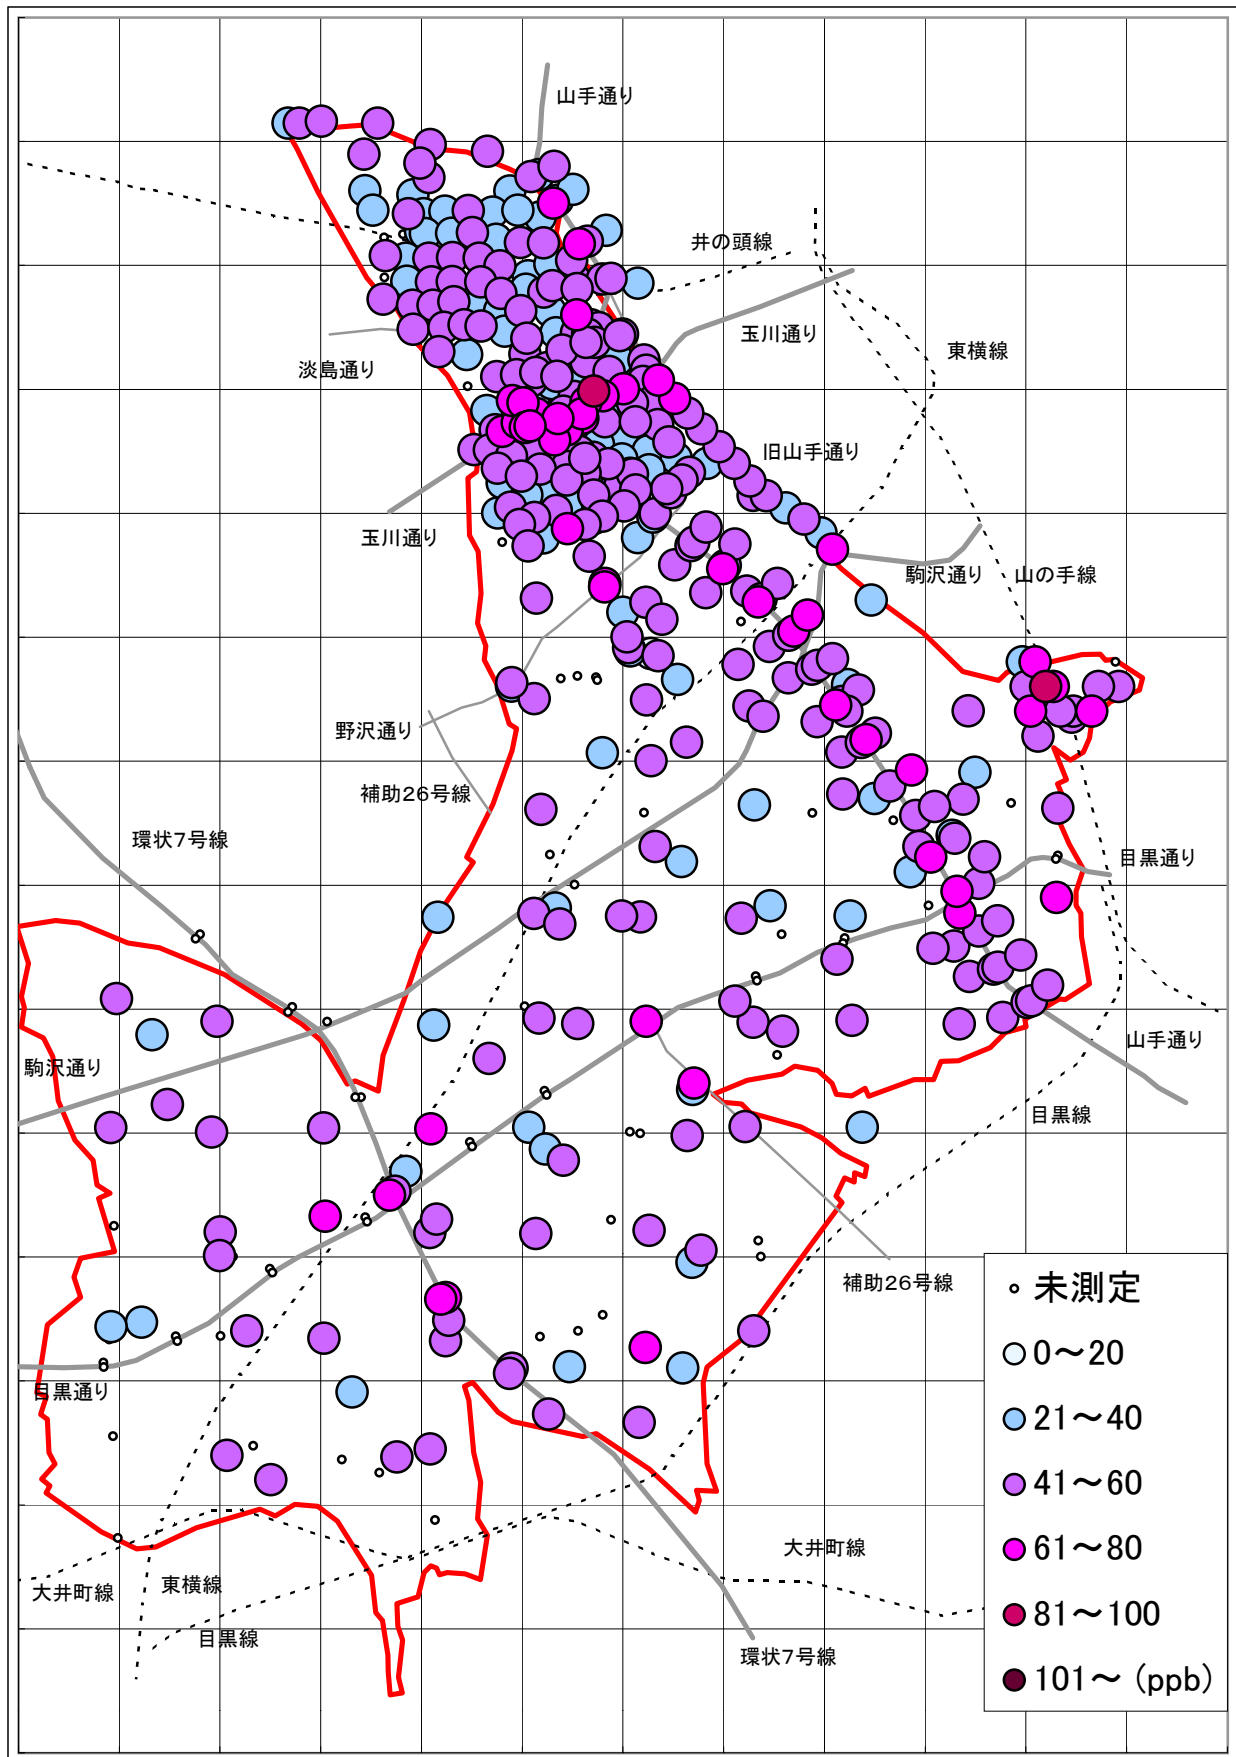

# 二酸化窒素(NO2)汚染状況地図 (目黒区)

[地図1]

1998年6月4日～6月5日

※この地図には新日本婦人の会、南部生協などの測定分は表示されていません。

大気汚染測定運動 目黒実行委員会 <http://www25.big.or.jp/~tomi/air/meguro/>

1998年12月3日～12月4日

※この地図には新日本婦人の会、南部生協などの測定分は表示されていません。

大気汚染測定運動 目黒実行委員会 <http://www25.big.or.jp/~tomi/air/meguro/>

2000年6月1日～6月2日

※この地図には新日本婦人の会、南部生協などの測定分は表示されていません。

大気汚染測定運動 目黒実行委員会 <http://www25.big.or.jp/~tomi/air/meguro/>

2000年11月30日~12月1日

※この地図には新日本婦人の会、南部生協などの測定分は表示されていません。

大気汚染測定運動 目黒実行委員会 <http://www25.big.or.jp/~tomi/air/meguro/>

2001年5月31日～6月1日

※この地図には新日本婦人の会、南部生協などの測定分は表示されていません。

大気汚染測定運動 目黒実行委員会 <http://www25.big.or.jp/~tomi/air/meguro/>

2001年12月6日～7日

※この地図には新日本婦人の会、南部生協などの測定分は表示されていません。

大気汚染測定運動 目黒実行委員会 <http://www25.big.or.jp/~tomi/air/meguro/>

2002年6月6日～7日

※この地図には新日本婦人の会、南部生協などの測定分は表示されていません。

大気汚染測定運動 目黒実行委員会 <http://www25.big.or.jp/~tomi/air/meguro/>

2002年12月5日～6日

※この地図には新日本婦人の会、南部生協などの測定分は表示されていません。

大気汚染測定運動 目黒実行委員会 <http://www25.big.or.jp/~tomi/air/meguro/>