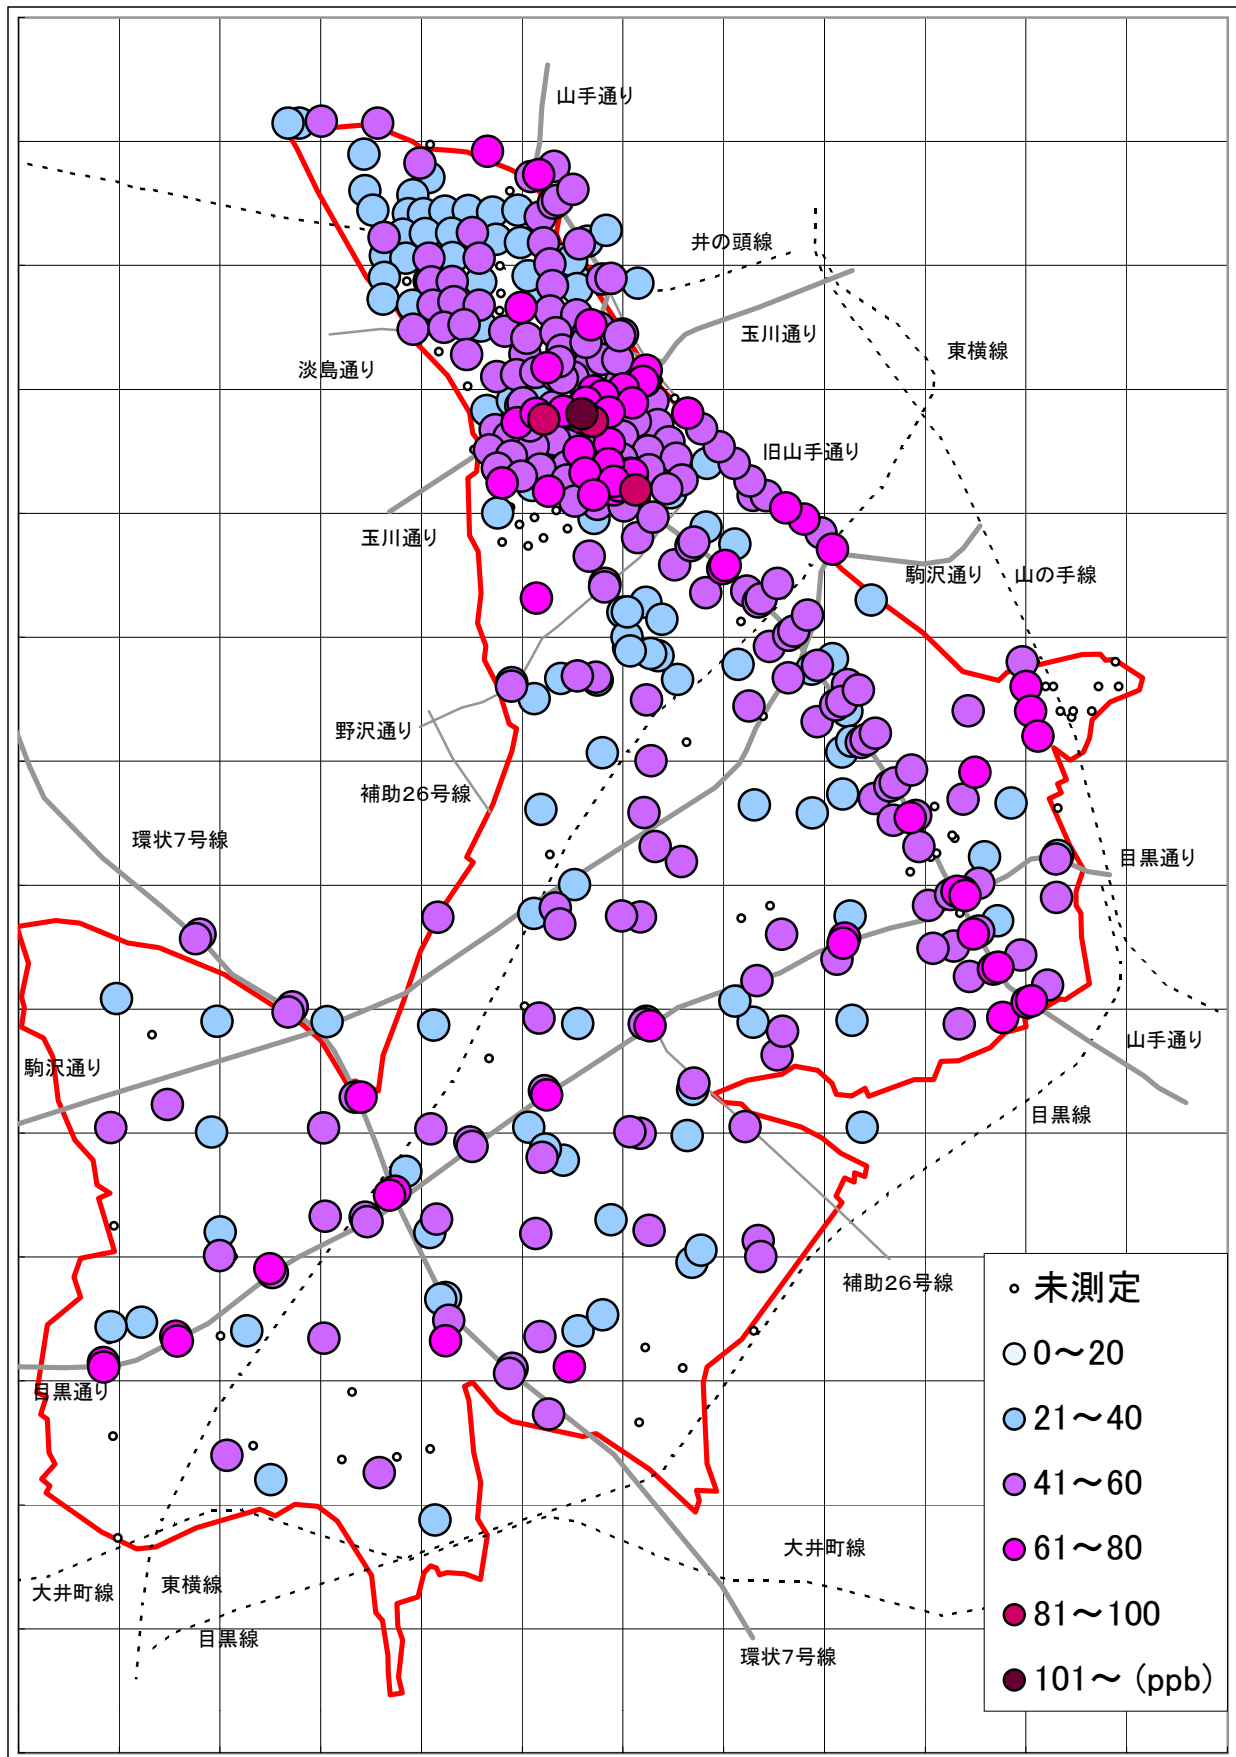

# 二酸化窒素(NO2)汚染状況地図 (目黒区)

[地図1]

1998年6月4日～6月5日

※この地図には新日本婦人の会、南部生協などの測定分は表示されていません。

大気汚染測定運動 目黒実行委員会 <http://www25.big.or.jp/~tomi/air/meguro/>

1998年12月3日～12月4日

※この地図には新日本婦人の会、南部生協などの測定分は表示されていません。

大気汚染測定運動 目黒実行委員会 <http://www25.big.or.jp/~tomi/air/meguro/>

1999年6月3日～6月4日

※この地図には新日本婦人の会、南部生協などの測定分は表示されていません。

大気汚染測定運動 目黒実行委員会 <http://www25.big.or.jp/~tomi/air/meguro/>

1999年12月2日～12月3日

※この地図には新日本婦人の会、南部生協などの測定分は表示されていません。

大気汚染測定運動 目黒実行委員会 <http://www25.big.or.jp/~tomi/air/meguro/>

2000年6月1日～6月2日

※この地図には新日本婦人の会、南部生協などの測定分は表示されていません。

大気汚染測定運動 目黒実行委員会 <http://www25.big.or.jp/~tomi/air/meguro/>

2000年11月30日~12月1日

※この地図には新日本婦人の会、南部生協などの測定分は表示されていません。

大気汚染測定運動 目黒実行委員会 <http://www25.big.or.jp/~tomi/air/meguro/>

2001年5月31日～6月1日

※この地図には新日本婦人の会、南部生協などの測定分は表示されていません。

大気汚染測定運動 目黒実行委員会 <http://www25.big.or.jp/~tomi/air/meguro/>

2001年12月6日～7日

※この地図には新日本婦人の会、南部生協などの測定分は表示されていません。

大気汚染測定運動 目黒実行委員会 <http://www25.big.or.jp/~tomi/air/meguro/>