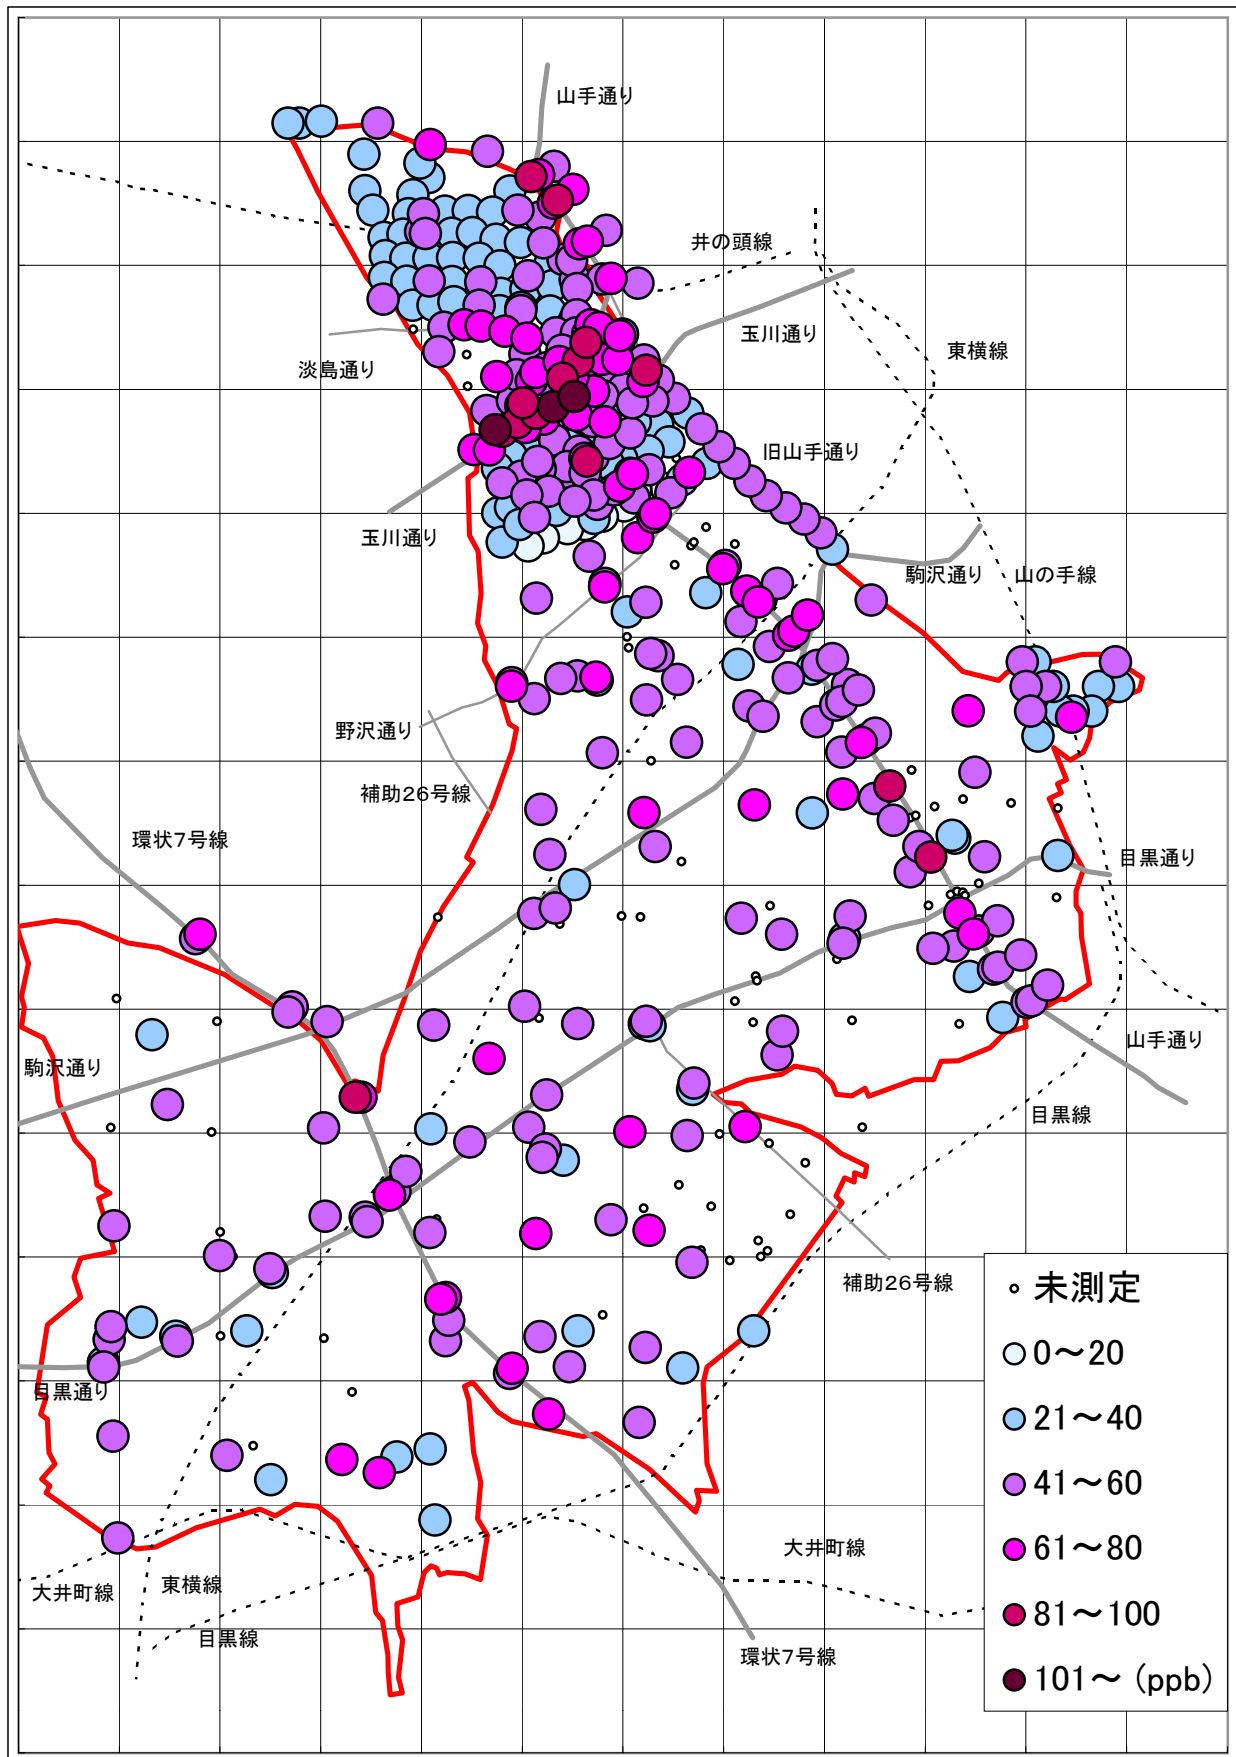

1997年6月5日～6月6日

※この地図には新日本婦人の会、南部生協などの測定分は表示されていません。

大気汚染測定運動 目黒実行委員会 <http://www25.big.or.jp/~tomi/air/meguro/>

1997年12月4日～12月5日

※この地図には新日本婦人の会、南部生協などの測定分は表示されていません。

大気汚染測定運動 目黒実行委員会 <http://www25.big.or.jp/~tomi/air/meguro/>

# 二酸化窒素(NO2)汚染状況地図 (目黒区)

[地図1]

1998年6月4日～6月5日

※この地図には新日本婦人の会、南部生協などの測定分は表示されていません。

大気汚染測定運動 目黒実行委員会 <http://www25.big.or.jp/~tomi/air/meguro/>

1998年12月3日～12月4日

※この地図には新日本婦人の会、南部生協などの測定分は表示されていません。

大気汚染測定運動 目黒実行委員会 <http://www25.big.or.jp/~tomi/air/meguro/>

1999年6月3日～6月4日

※この地図には新日本婦人の会、南部生協などの測定分は表示されていません。

大気汚染測定運動 目黒実行委員会 <http://www25.big.or.jp/~tomi/air/meguro/>

1999年12月2日～12月3日

※この地図には新日本婦人の会、南部生協などの測定分は表示されていません。

大気汚染測定運動 目黒実行委員会 <http://www25.big.or.jp/~tomi/air/meguro/>

2000年6月1日～6月2日

※この地図には新日本婦人の会、南部生協などの測定分は表示されていません。

大気汚染測定運動 目黒実行委員会 <http://www25.big.or.jp/~tomi/air/meguro/>

2000年11月30日~12月1日

※この地図には新日本婦人の会、南部生協などの測定分は表示されていません。

大気汚染測定運動 目黒実行委員会 <http://www25.big.or.jp/~tomi/air/meguro/>