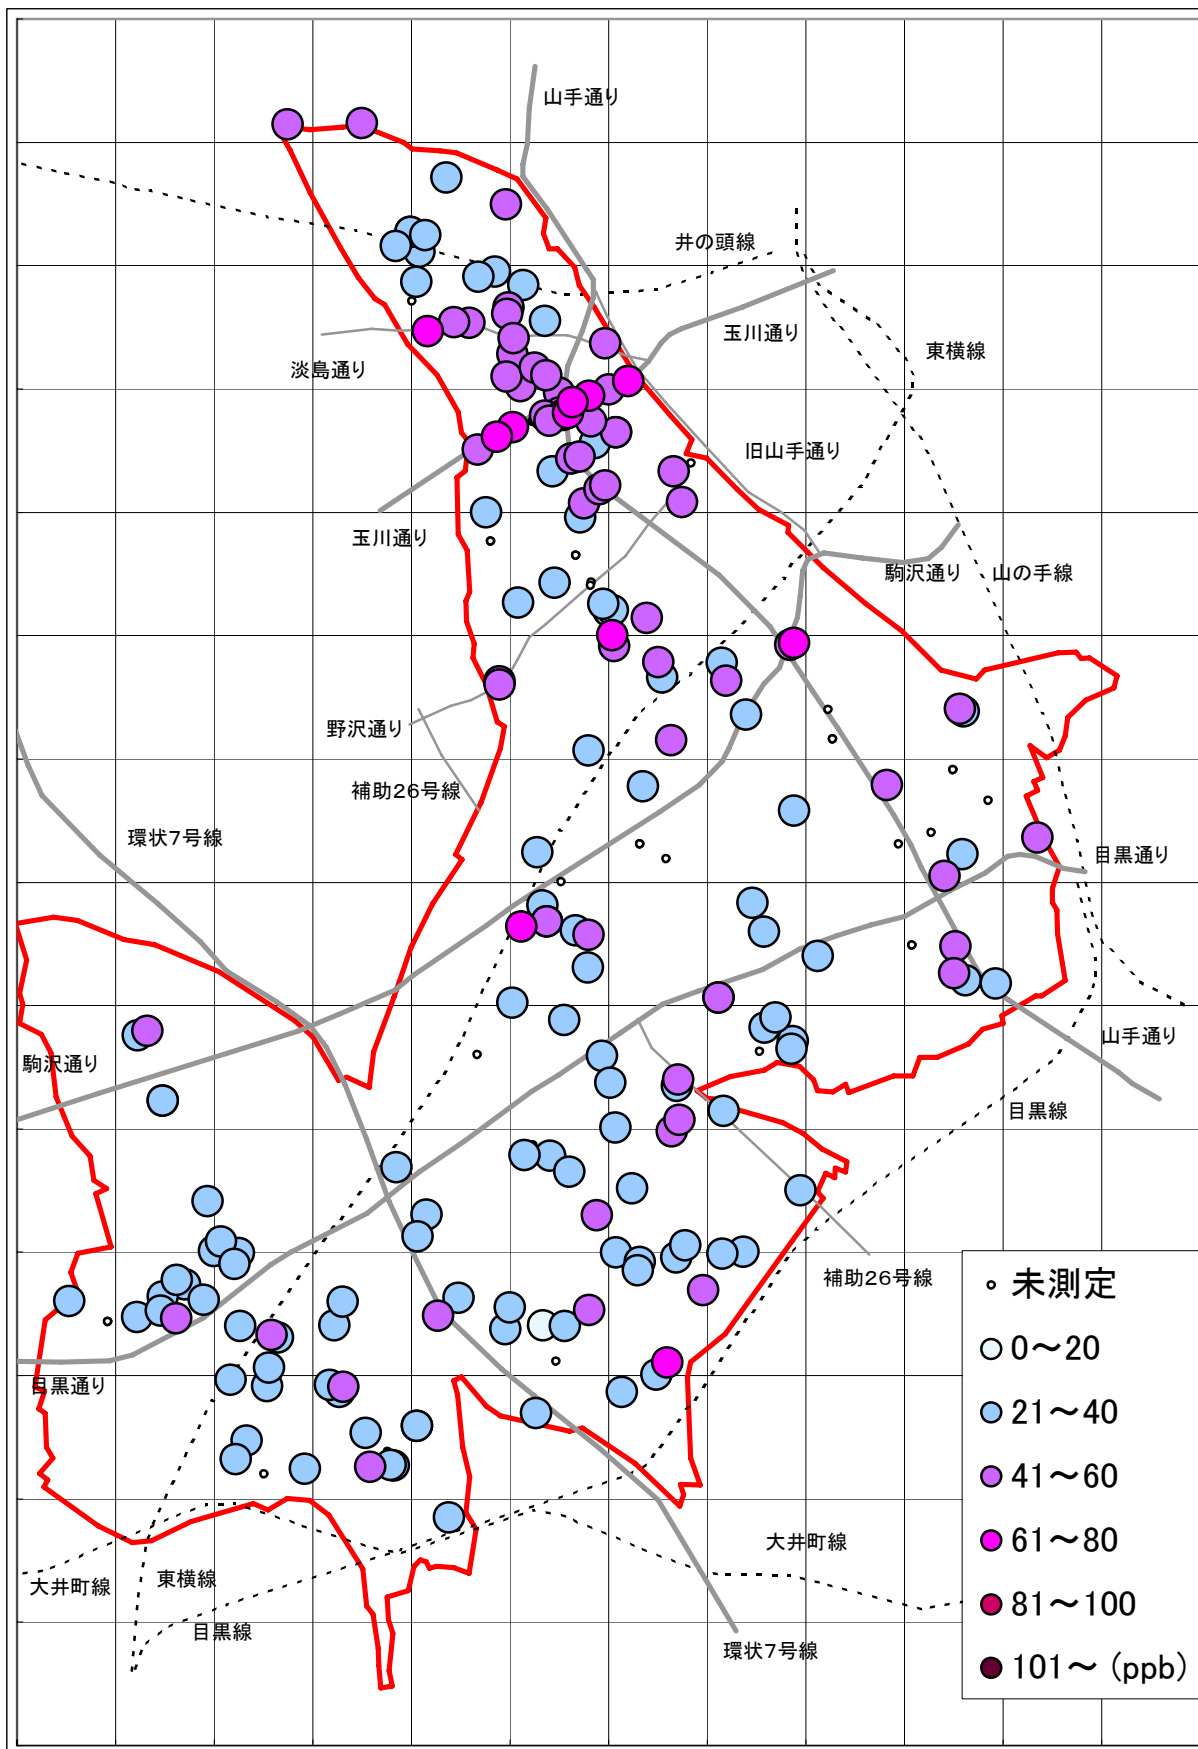

1997年6月5日～6月6日

※この地図には新日本婦人の会、南部生協などの測定分は表示されていません。

大気汚染測定運動 目黒実行委員会 <http://www25.big.or.jp/~tomi/air/meguro/>

1997年12月4日～12月5日

※この地図には新日本婦人の会、南部生協などの測定分は表示されていません。

大気汚染測定運動 目黒実行委員会 <http://www25.big.or.jp/~tomi/air/meguro/>

# 二酸化窒素(NO2)汚染状況地図 (目黒区)

[地図1]

1998年6月4日～6月5日

※この地図には新日本婦人の会、南部生協などの測定分は表示されていません。

大気汚染測定運動 目黒実行委員会 <http://www25.big.or.jp/~tomi/air/meguro/>

1998年12月3日～12月4日

※この地図には新日本婦人の会、南部生協などの測定分は表示されていません。

大気汚染測定運動 目黒実行委員会 <http://www25.big.or.jp/~tomi/air/meguro/>

1999年6月3日～6月4日

※この地図には新日本婦人の会、南部生協などの測定分は表示されていません。

大気汚染測定運動 目黒実行委員会 <http://www25.big.or.jp/~tomi/air/meguro/>

1999年12月2日～12月3日

※この地図には新日本婦人の会、南部生協などの測定分は表示されていません。

大気汚染測定運動 目黒実行委員会 <http://www25.big.or.jp/~tomi/air/meguro/>

<http://www25.big.or.jp/~tomi/air/meguro/>

2005年12月1日~2日

大気汚染測定運動 目黒実行委員会

<http://www25.big.or.jp/~tomi/air/meguro/>

2006年6月1日～2日

大気汚染測定運動 目黒実行委員会

<http://www25.big.or.jp/~tomi/air/meguro/>

2006年11月30日～12月1日