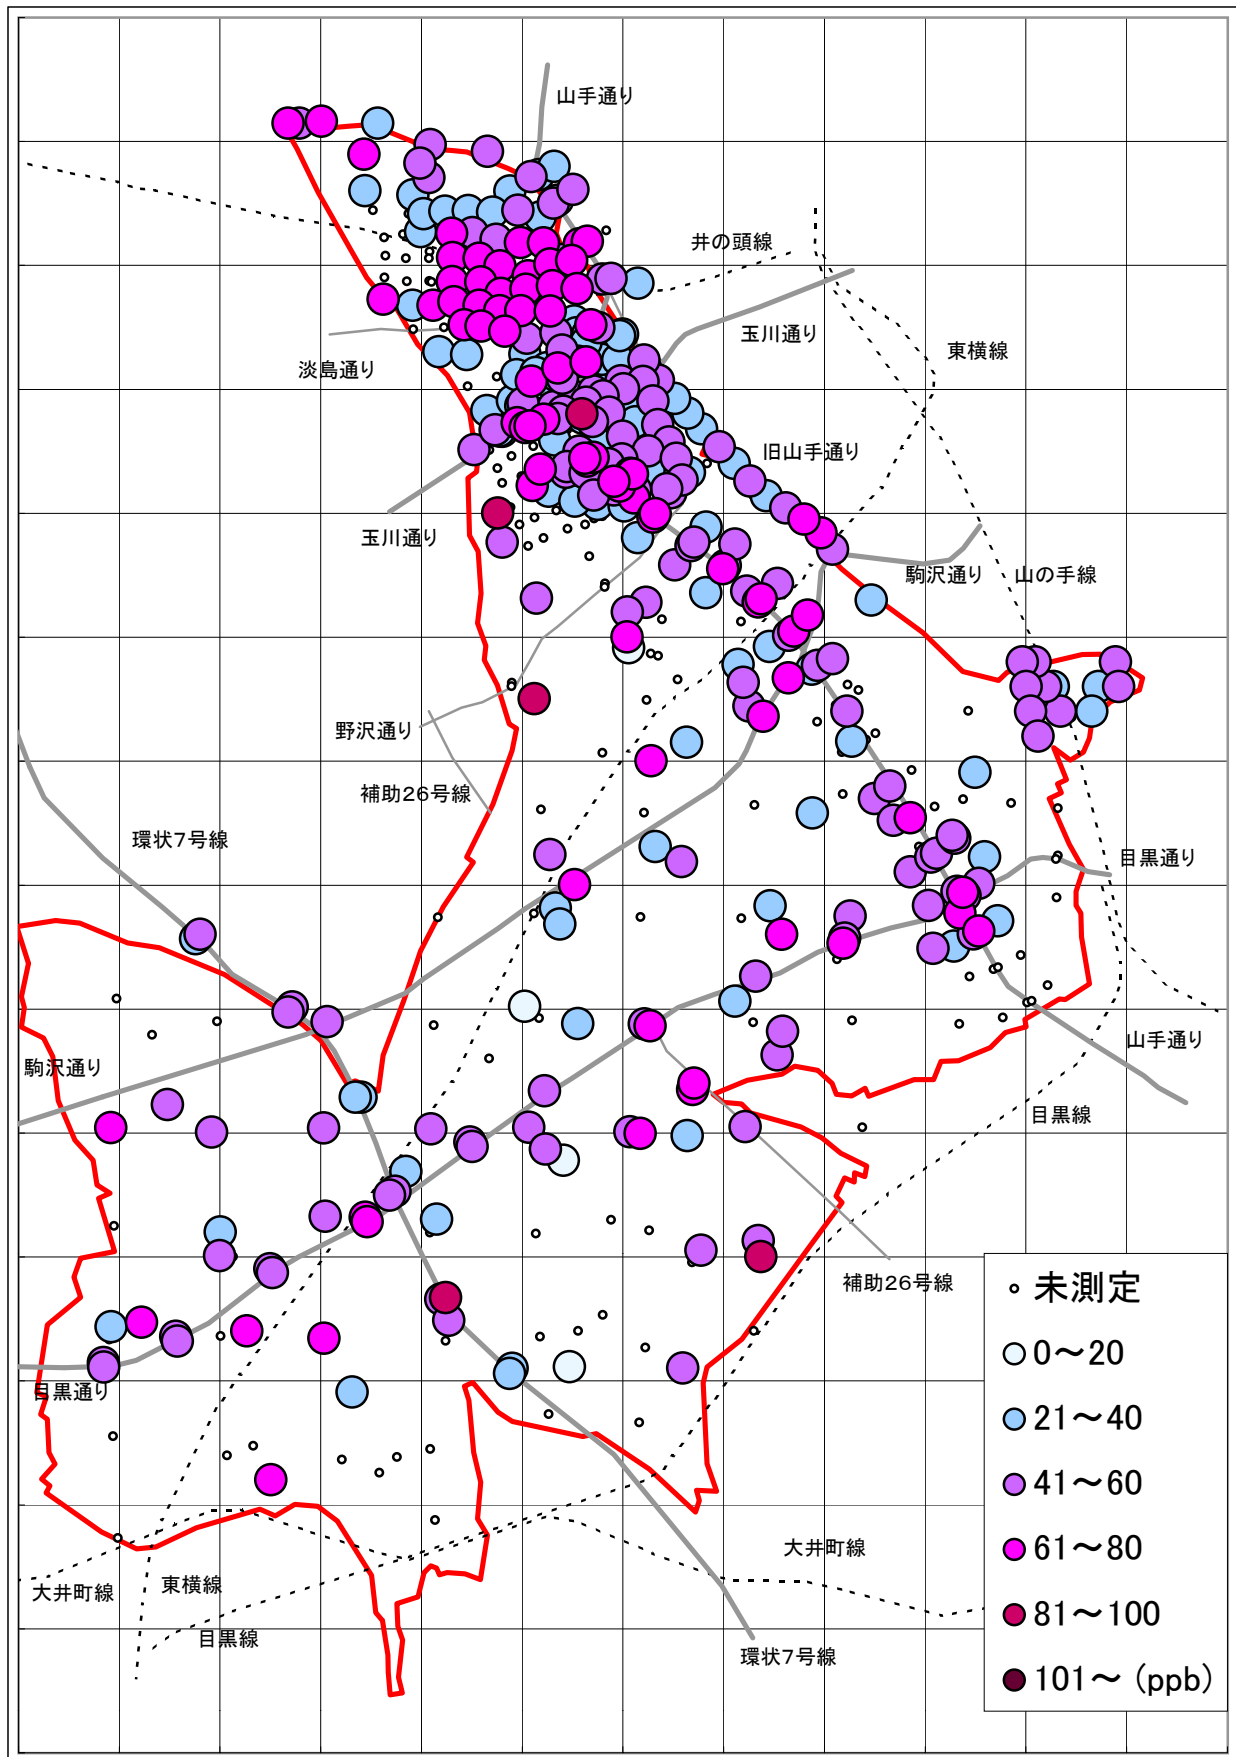

# 二酸化窒素(NO2)汚染状況地図 (目黒区)

[地図1]

1998年6月4日～6月5日

※この地図には新日本婦人の会、南部生協などの測定分は表示されていません。

大気汚染測定運動 目黒実行委員会 <http://www25.big.or.jp/~tomi/air/meguro/>

1998年12月3日～12月4日

※この地図には新日本婦人の会、南部生協などの測定分は表示されていません。

大気汚染測定運動 目黒実行委員会 <http://www25.big.or.jp/~tomi/air/meguro/>

2001年5月31日～6月1日

※この地図には新日本婦人の会、南部生協などの測定分は表示されていません。

大気汚染測定運動 目黒実行委員会 <http://www25.big.or.jp/~tomi/air/meguro/>

2001年12月6日～7日

※この地図には新日本婦人の会、南部生協などの測定分は表示されていません。

大気汚染測定運動 目黒実行委員会 <http://www25.big.or.jp/~tomi/air/meguro/>

2002年6月6日～7日

※この地図には新日本婦人の会、南部生協などの測定分は表示されていません。

大気汚染測定運動 目黒実行委員会 <http://www25.big.or.jp/~tomi/air/meguro/>

2002年12月5日～6日

※この地図には新日本婦人の会、南部生協などの測定分は表示されていません。

大気汚染測定運動 目黒実行委員会 <http://www25.big.or.jp/~tomi/air/meguro/>

2003年6月5日～6日

※この地図には新日本婦人の会、南部生協などの測定分は表示されていません。

大気汚染測定運動 目黒実行委員会 <http://www25.big.or.jp/~tomi/air/meguro/>

2003年12月4日～5日

※この地図には新日本婦人の会、南部生協などの測定分は表示されていません。

大気汚染測定運動 目黒実行委員会 <http://www25.big.or.jp/~tomi/air/meguro/>