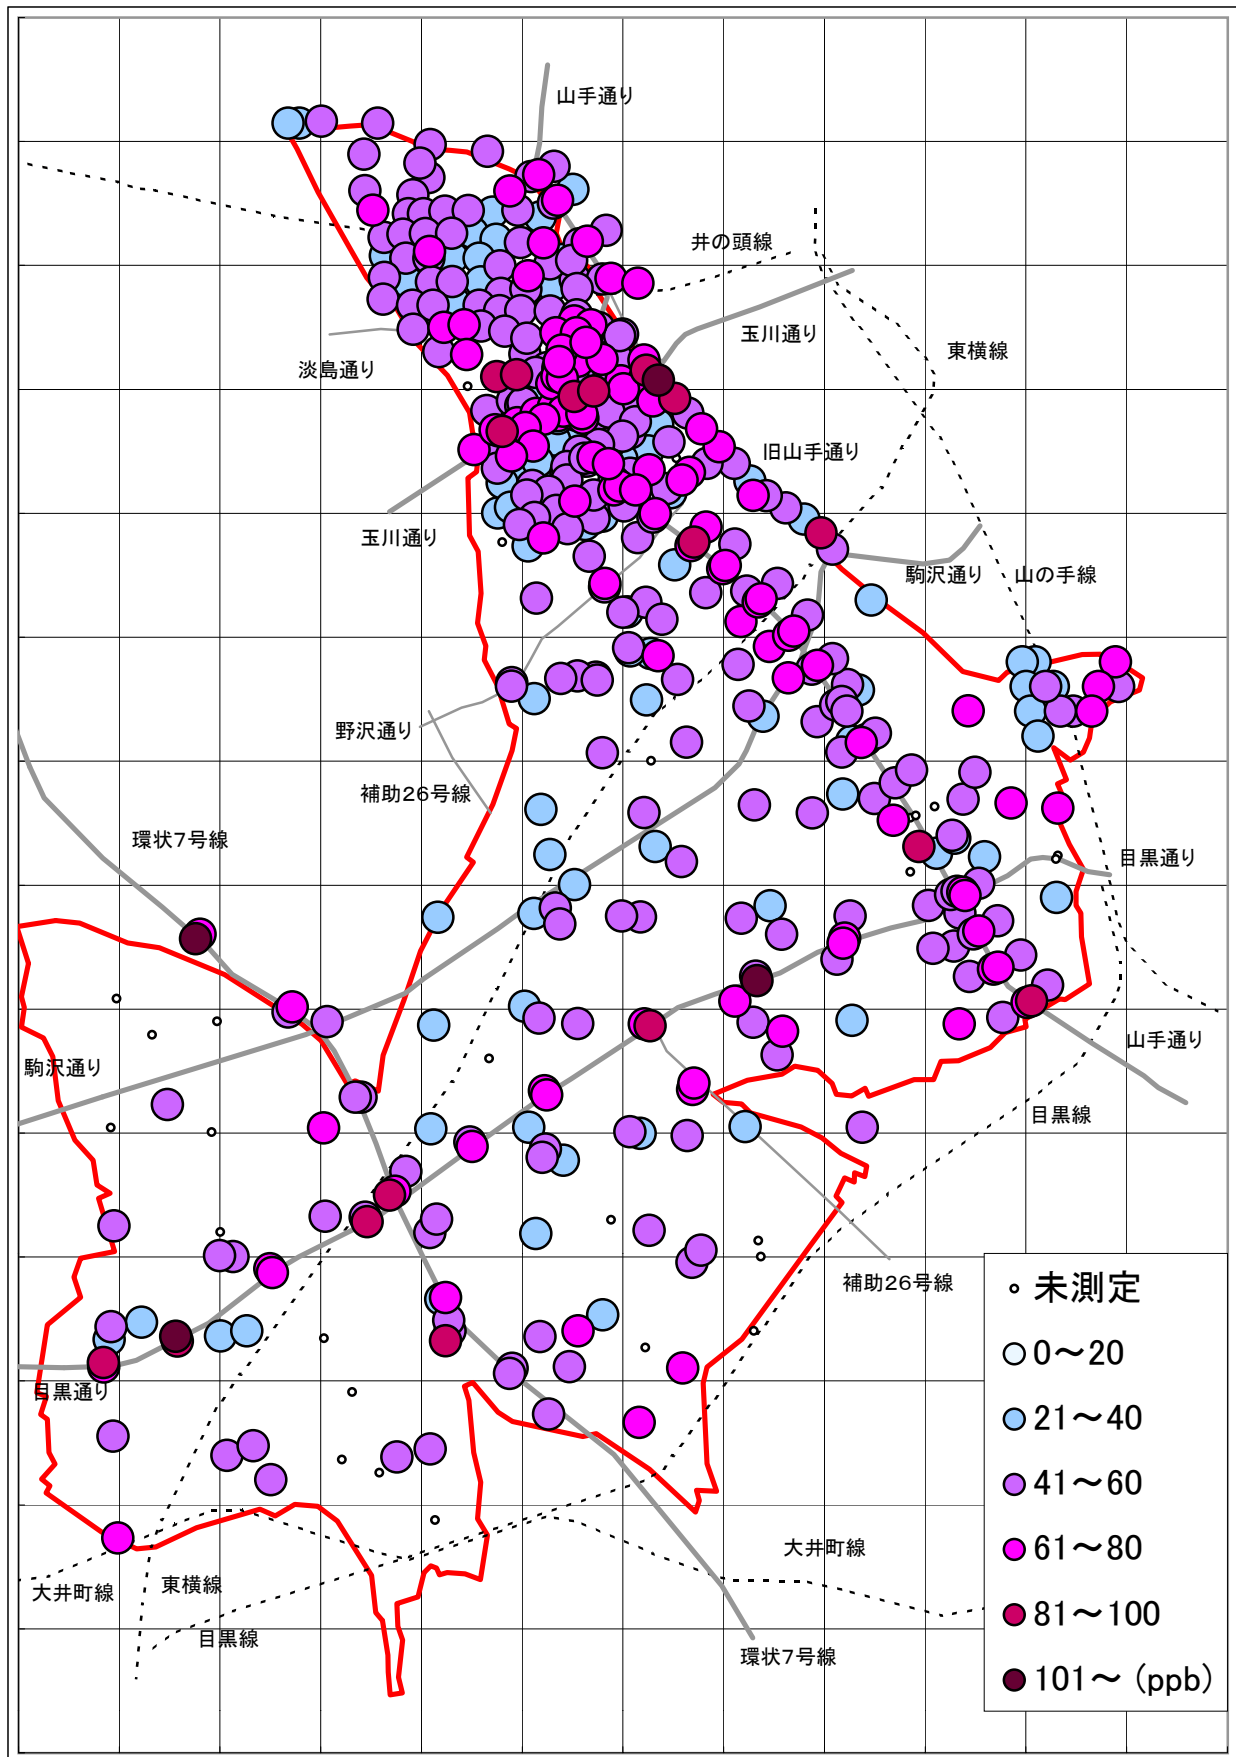

1997年6月5日～6月6日

※この地図には新日本婦人の会、南部生協などの測定分は表示されていません。

大気汚染測定運動 目黒実行委員会 <http://www25.big.or.jp/~tomi/air/meguro/>

1997年12月4日～12月5日

※この地図には新日本婦人の会、南部生協などの測定分は表示されていません。

大気汚染測定運動 目黒実行委員会 <http://www25.big.or.jp/~tomi/air/meguro/>

# 二酸化窒素(NO2)汚染状況地図 (目黒区)

[地図1]

1998年6月4日～6月5日

※この地図には新日本婦人の会、南部生協などの測定分は表示されていません。

大気汚染測定運動 目黒実行委員会 <http://www25.big.or.jp/~tomi/air/meguro/>

1998年12月3日～12月4日

※この地図には新日本婦人の会、南部生協などの測定分は表示されていません。

大気汚染測定運動 目黒実行委員会 <http://www25.big.or.jp/~tomi/air/meguro/>

1999年6月3日～6月4日

※この地図には新日本婦人の会、南部生協などの測定分は表示されていません。

大気汚染測定運動 目黒実行委員会 <http://www25.big.or.jp/~tomi/air/meguro/>

1999年12月2日～12月3日

※この地図には新日本婦人の会、南部生協などの測定分は表示されていません。

大気汚染測定運動 目黒実行委員会 <http://www25.big.or.jp/~tomi/air/meguro/>

2000年6月1日～6月2日

※この地図には新日本婦人の会、南部生協などの測定分は表示されていません。

大気汚染測定運動 目黒実行委員会 <http://www25.big.or.jp/~tomi/air/meguro/>

2000年11月30日~12月1日

※この地図には新日本婦人の会、南部生協などの測定分は表示されていません。

大気汚染測定運動 目黒実行委員会 <http://www25.big.or.jp/~tomi/air/meguro/>