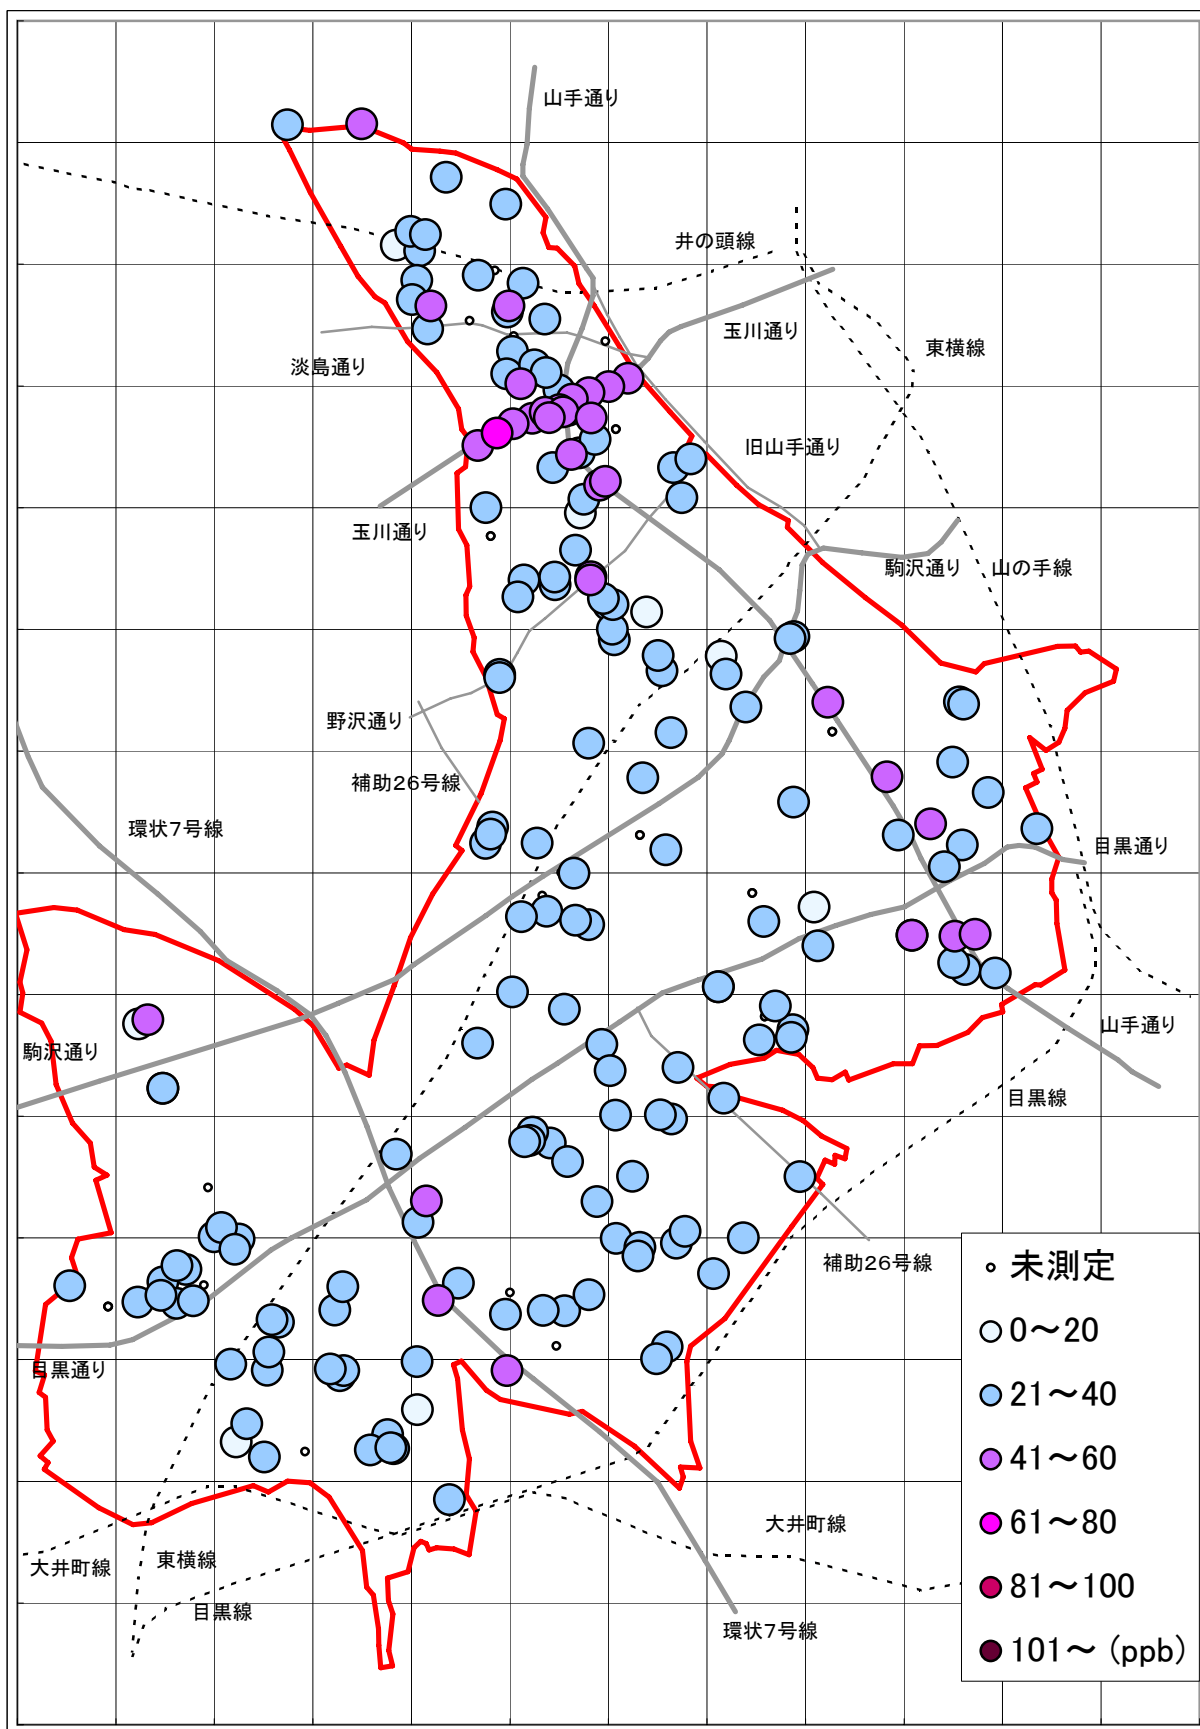

2007年5月31日~6月1日

大気汚染測定運動 目黒実行委員会

<http://www25.big.or.jp/~tomi/air/meguro/>