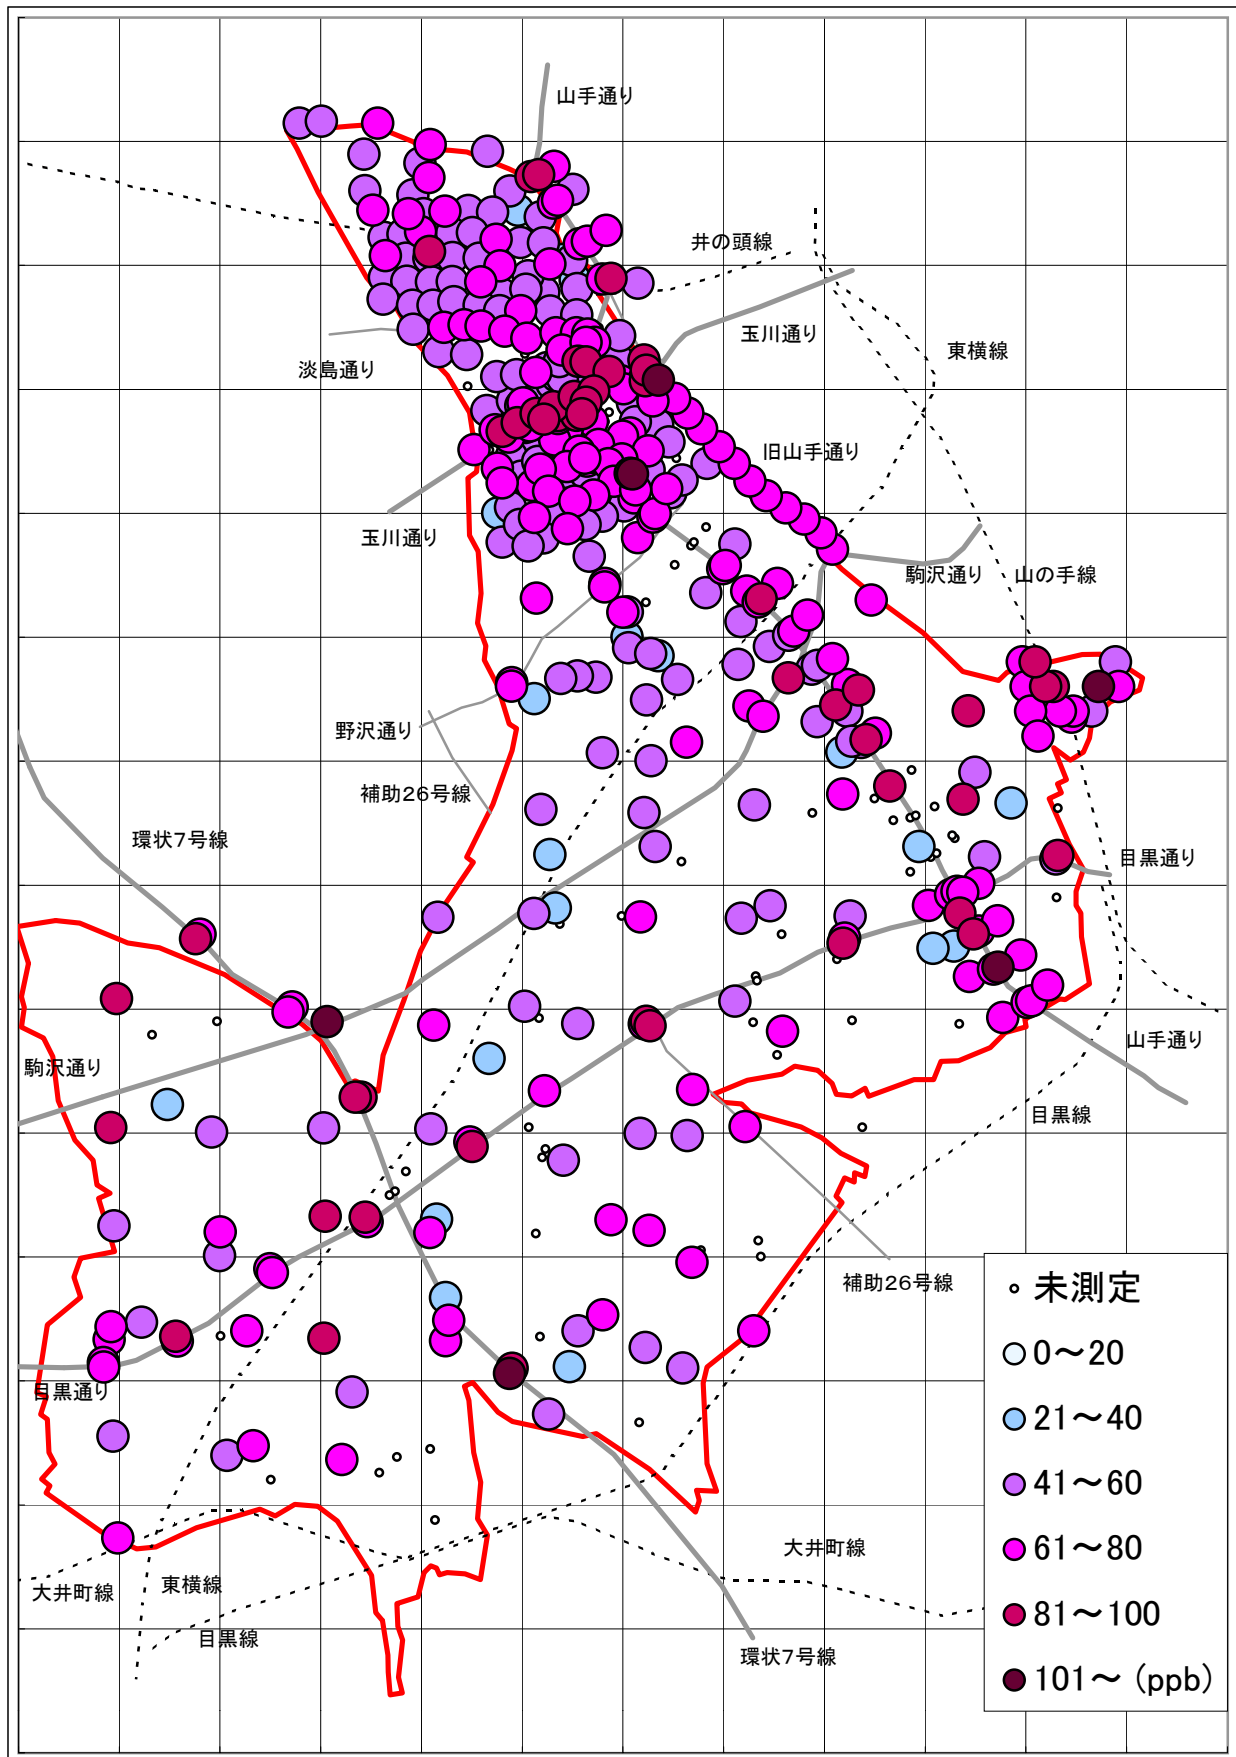

1997年6月5日～6月6日

※この地図には新日本婦人の会、南部生協などの測定分は表示されていません。

大気汚染測定運動 目黒実行委員会 <http://www25.big.or.jp/~tomi/air/meguro/>

1997年12月4日～12月5日

※この地図には新日本婦人の会、南部生協などの測定分は表示されていません。

大気汚染測定運動 目黒実行委員会 <http://www25.big.or.jp/~tomi/air/meguro/>

# 二酸化窒素(NO2)汚染状況地図 (目黒区)

[地図1]

1998年6月4日～6月5日

※この地図には新日本婦人の会、南部生協などの測定分は表示されていません。

大気汚染測定運動 目黒実行委員会 <http://www25.big.or.jp/~tomi/air/meguro/>

1998年12月3日～12月4日

※この地図には新日本婦人の会、南部生協などの測定分は表示されていません。

大気汚染測定運動 目黒実行委員会 <http://www25.big.or.jp/~tomi/air/meguro/>

1999年6月3日～6月4日

※この地図には新日本婦人の会、南部生協などの測定分は表示されていません。

大気汚染測定運動 目黒実行委員会 <http://www25.big.or.jp/~tomi/air/meguro/>

1999年12月2日～12月3日

※この地図には新日本婦人の会、南部生協などの測定分は表示されていません。

大気汚染測定運動 目黒実行委員会 <http://www25.big.or.jp/~tomi/air/meguro/>

2000年6月1日～6月2日

※この地図には新日本婦人の会、南部生協などの測定分は表示されていません。

大気汚染測定運動 目黒実行委員会 <http://www25.big.or.jp/~tomi/air/meguro/>

2000年11月30日~12月1日

※この地図には新日本婦人の会、南部生協などの測定分は表示されていません。

大気汚染測定運動 目黒実行委員会 <http://www25.big.or.jp/~tomi/air/meguro/>