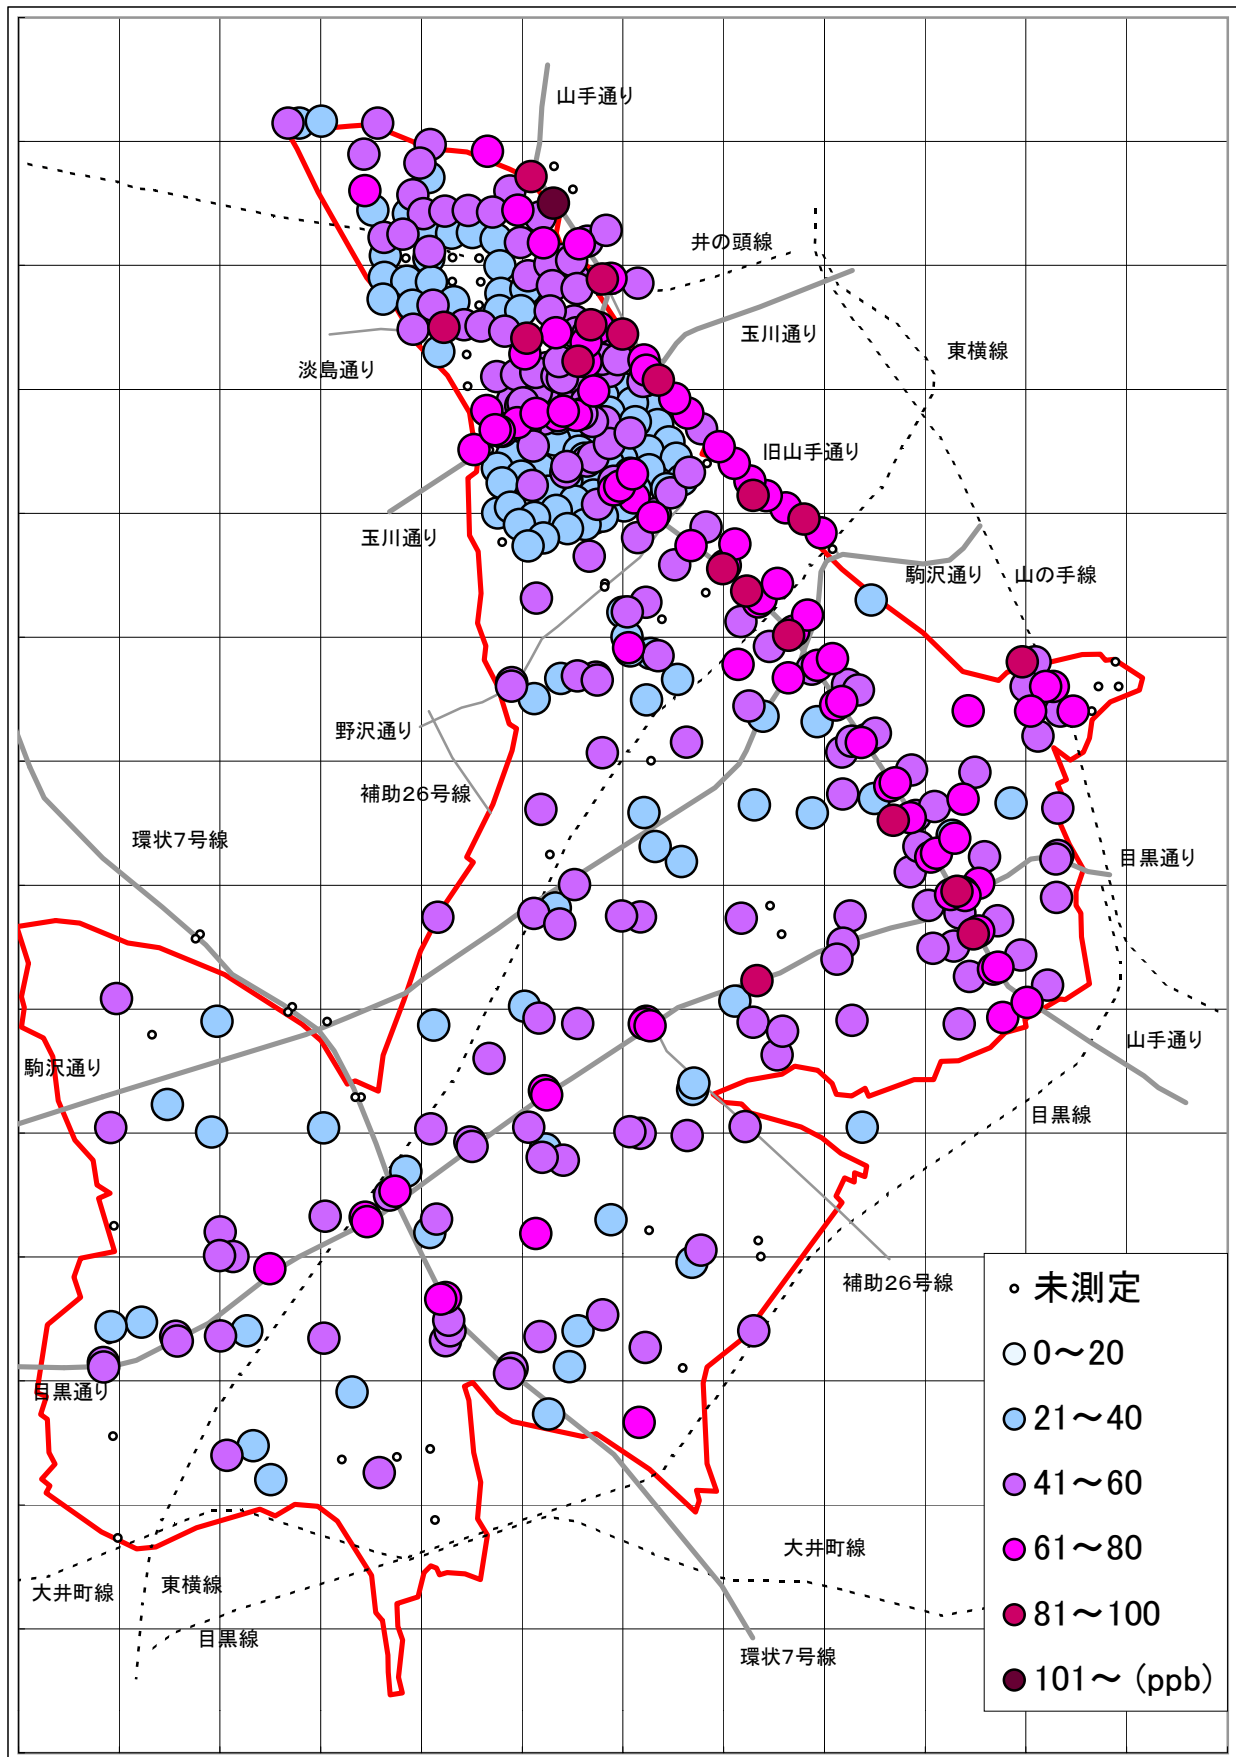

# 二酸化窒素(NO2)汚染状況地図 (目黒区)

[地図1]

1998年6月4日～6月5日

※この地図には新日本婦人の会、南部生協などの測定分は表示されていません。

大気汚染測定運動 目黒実行委員会 <http://www25.big.or.jp/~tomi/air/meguro/>

1998年12月3日～12月4日

※この地図には新日本婦人の会、南部生協などの測定分は表示されていません。

大気汚染測定運動 目黒実行委員会 <http://www25.big.or.jp/~tomi/air/meguro/>

2000年6月1日～6月2日

※この地図には新日本婦人の会、南部生協などの測定分は表示されていません。

大気汚染測定運動 目黒実行委員会 <http://www25.big.or.jp/~tomi/air/meguro/>

2000年11月30日~12月1日

※この地図には新日本婦人の会、南部生協などの測定分は表示されていません。

大気汚染測定運動 目黒実行委員会 <http://www25.big.or.jp/~tomi/air/meguro/>

2001年5月31日～6月1日

※この地図には新日本婦人の会、南部生協などの測定分は表示されていません。

大気汚染測定運動 目黒実行委員会 <http://www25.big.or.jp/~tomi/air/meguro/>

2001年12月6日～7日

※この地図には新日本婦人の会、南部生協などの測定分は表示されていません。

大気汚染測定運動 目黒実行委員会 <http://www25.big.or.jp/~tomi/air/meguro/>

2002年6月6日～7日

※この地図には新日本婦人の会、南部生協などの測定分は表示されていません。

大気汚染測定運動 目黒実行委員会 <http://www25.big.or.jp/~tomi/air/meguro/>

2002年12月5日～6日

※この地図には新日本婦人の会、南部生協などの測定分は表示されていません。

大気汚染測定運動 目黒実行委員会 <http://www25.big.or.jp/~tomi/air/meguro/>