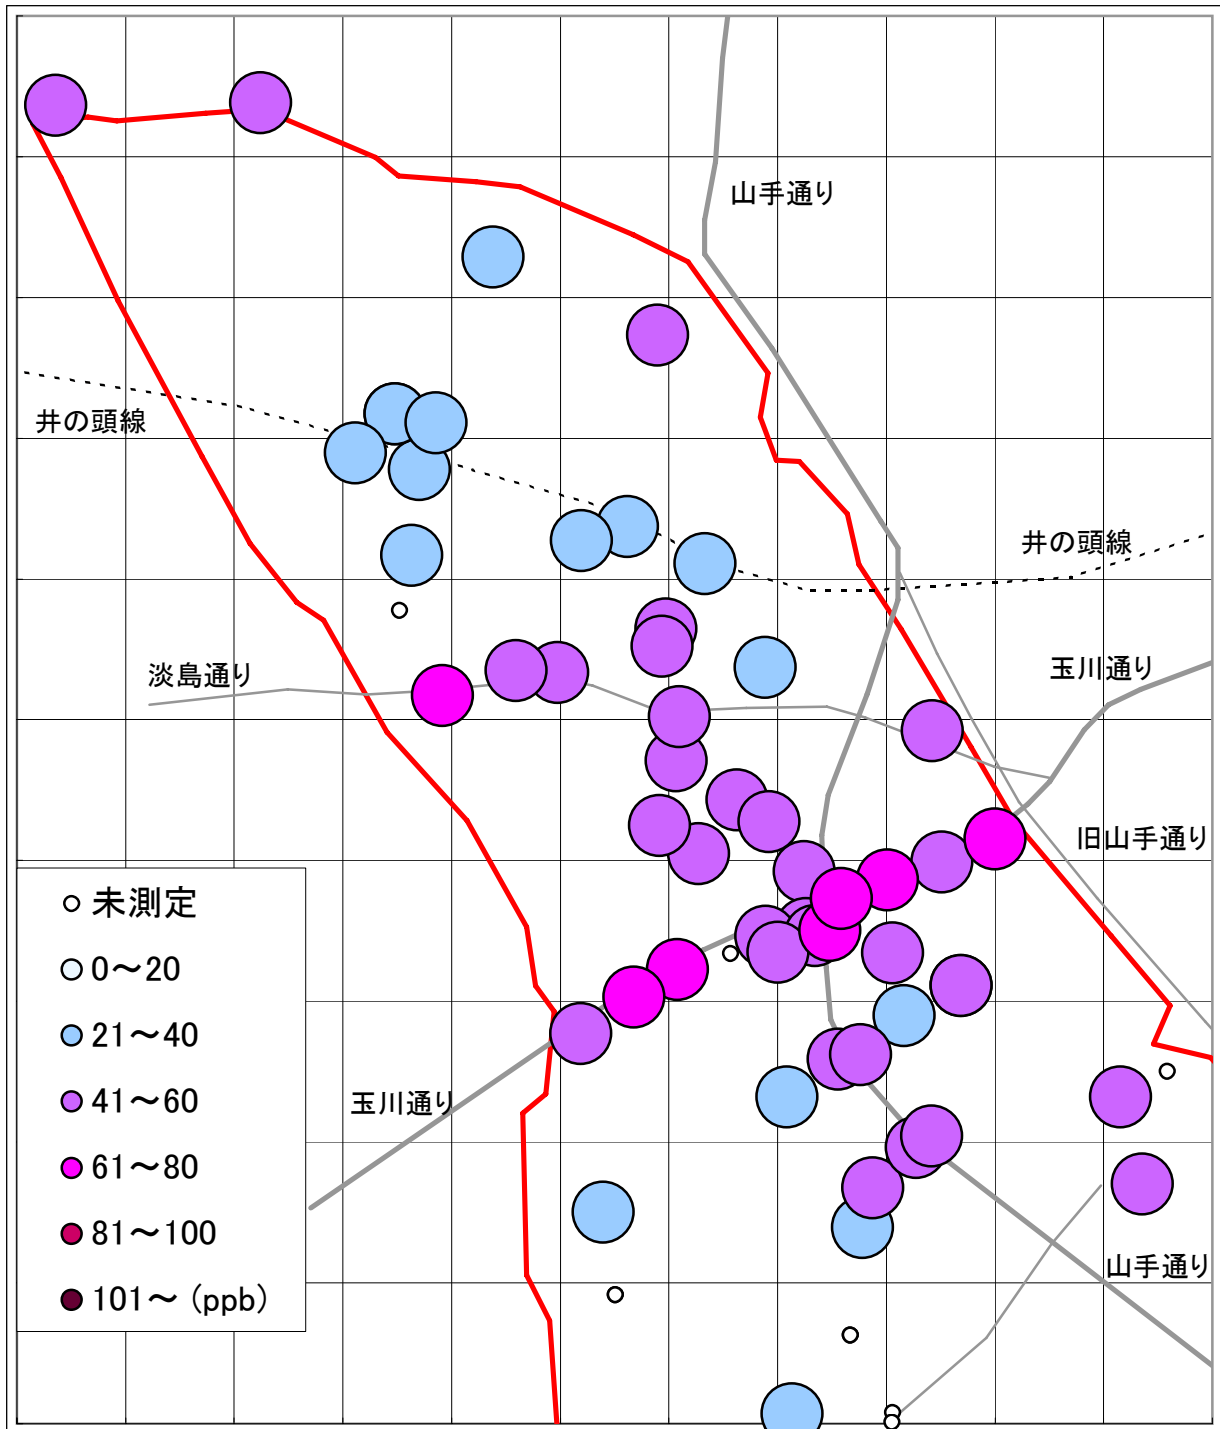

二酸化窒素(NO2)汚染状況地図 (駒場・大橋・東山・青葉台) [地図2]

1997年6月5日～6月6日

大気汚染測定運動 目黒実行委員会

<http://www25.big.or.jp/~tomi/air/meguro/>

二酸化窒素(NO2)汚染状況地図 (駒場・大橋・東山・青葉台) [地図2]

1997年12月4日～12月5日

大気汚染測定運動 目黒実行委員会

<http://www25.big.or.jp/~tomi/air/meguro/>

二酸化窒素(NO2)汚染状況地図 (駒場・大橋・東山・青葉台) [地図2]

2005年6月2日～3日

大気汚染測定運動 目黒実行委員会

<http://www25.big.or.jp/~tomi/air/meguro/>

二酸化窒素(NO2)汚染状況地図 (駒場・大橋・東山・青葉台) [地図2]

2005年12月1日～2日

大気汚染測定運動 目黒実行委員会

<http://www25.big.or.jp/~tomi/air/meguro/>

二酸化窒素(NO2)汚染状況地図 (駒場・大橋・東山・青葉台) [地図2]

2006年6月1日～2日

大気汚染測定運動 目黒実行委員会

<http://www25.big.or.jp/~tomi/air/meguro/>

二酸化窒素(NO2)汚染状況地図 (駒場・大橋・東山・青葉台) [地図2]

2006年11月30日～12月1日

大気汚染測定運動 目黒実行委員会

<http://www25.big.or.jp/~tomi/air/meguro/>

# 二酸化窒素(NO2)汚染状況地図 (駒場・大橋・東山・青葉台) [地図2]

2007年5月31日～6月1日

大気汚染測定運動 目黒実行委員会

<http://www25.big.or.jp/~tomi/air/meguro/>