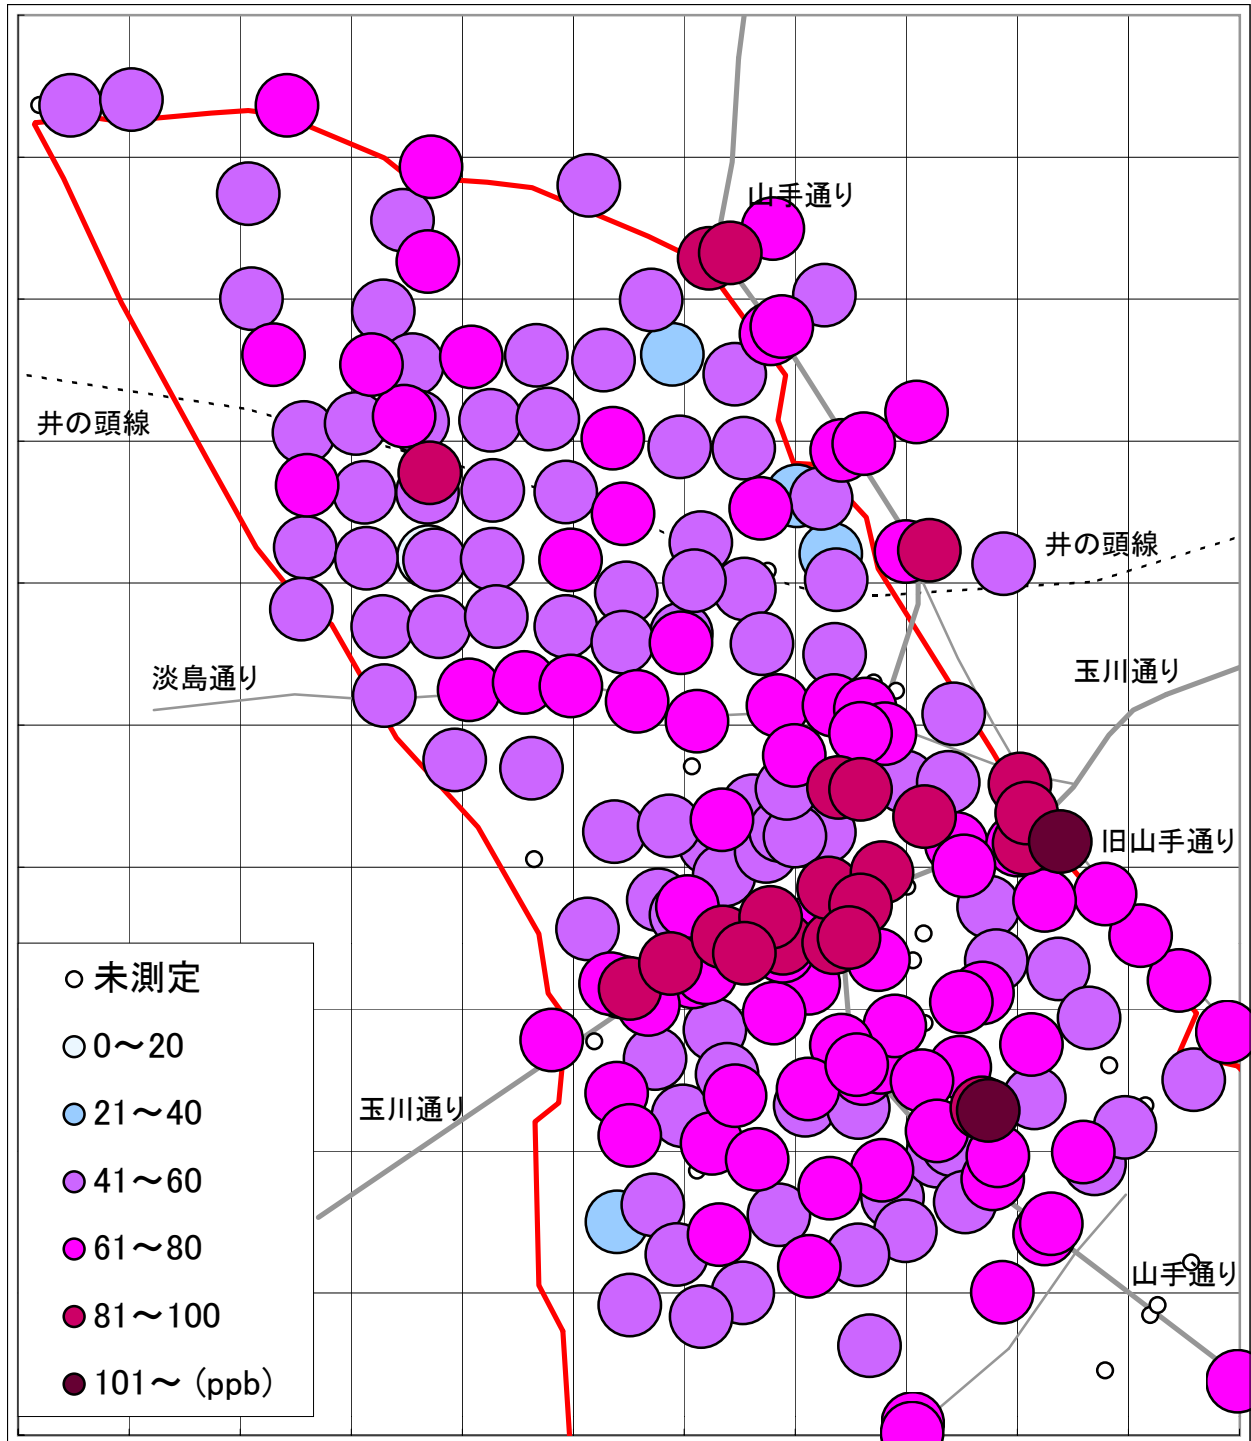

二酸化窒素(NO2)汚染状況地図 (駒場・大橋・東山・青葉台) [地図2]

1997年6月5日～6月6日

大気汚染測定運動 目黒実行委員会

<http://www25.big.or.jp/~tomi/air/meguro/>

二酸化窒素(NO2)汚染状況地図 (駒場・大橋・東山・青葉台) [地図2]

1997年12月4日～12月5日

大気汚染測定運動 目黒実行委員会

<http://www25.big.or.jp/~tomi/air/meguro/>

二酸化窒素(NO2)汚染状況地図 (駒場・大橋・東山・青葉台) [地図2]

1998年6月4日～6月5日

大気汚染測定運動 目黒実行委員会

<http://www25.big.or.jp/~tomi/air/meguro/>

二酸化窒素(NO2)汚染状況地図 (駒場・大橋・東山・青葉台) [地図2]

1998年12月3日～12月4日

大気汚染測定運動 目黒実行委員会

<http://www25.big.or.jp/~tomi/air/meguro/>

二酸化窒素(NO2)汚染状況地図 (駒場・大橋・東山・青葉台) [地図2]

1999年6月3日～6月4日

大気汚染測定運動 目黒実行委員会

<http://www25.big.or.jp/~tomi/air/meguro/>

二酸化窒素(NO2)汚染状況地図 (駒場・大橋・東山・青葉台) [地図2]

1999年12月2日～12月3日

大気汚染測定運動 目黒実行委員会

<http://www25.big.or.jp/~tomi/air/meguro/>

二酸化窒素(NO2)汚染状況地図 (駒場・大橋・東山・青葉台) [地図2]

2000年6月1日～6月2日

大気汚染測定運動 目黒実行委員会

<http://www25.big.or.jp/~tomi/air/meguro/>

二酸化窒素(NO2)汚染状況地図 (駒場・大橋・東山・青葉台) [地図2]

2000年11月30日～12月1日

大気汚染測定運動 目黒実行委員会

<http://www25.big.or.jp/~tomi/air/meguro/>