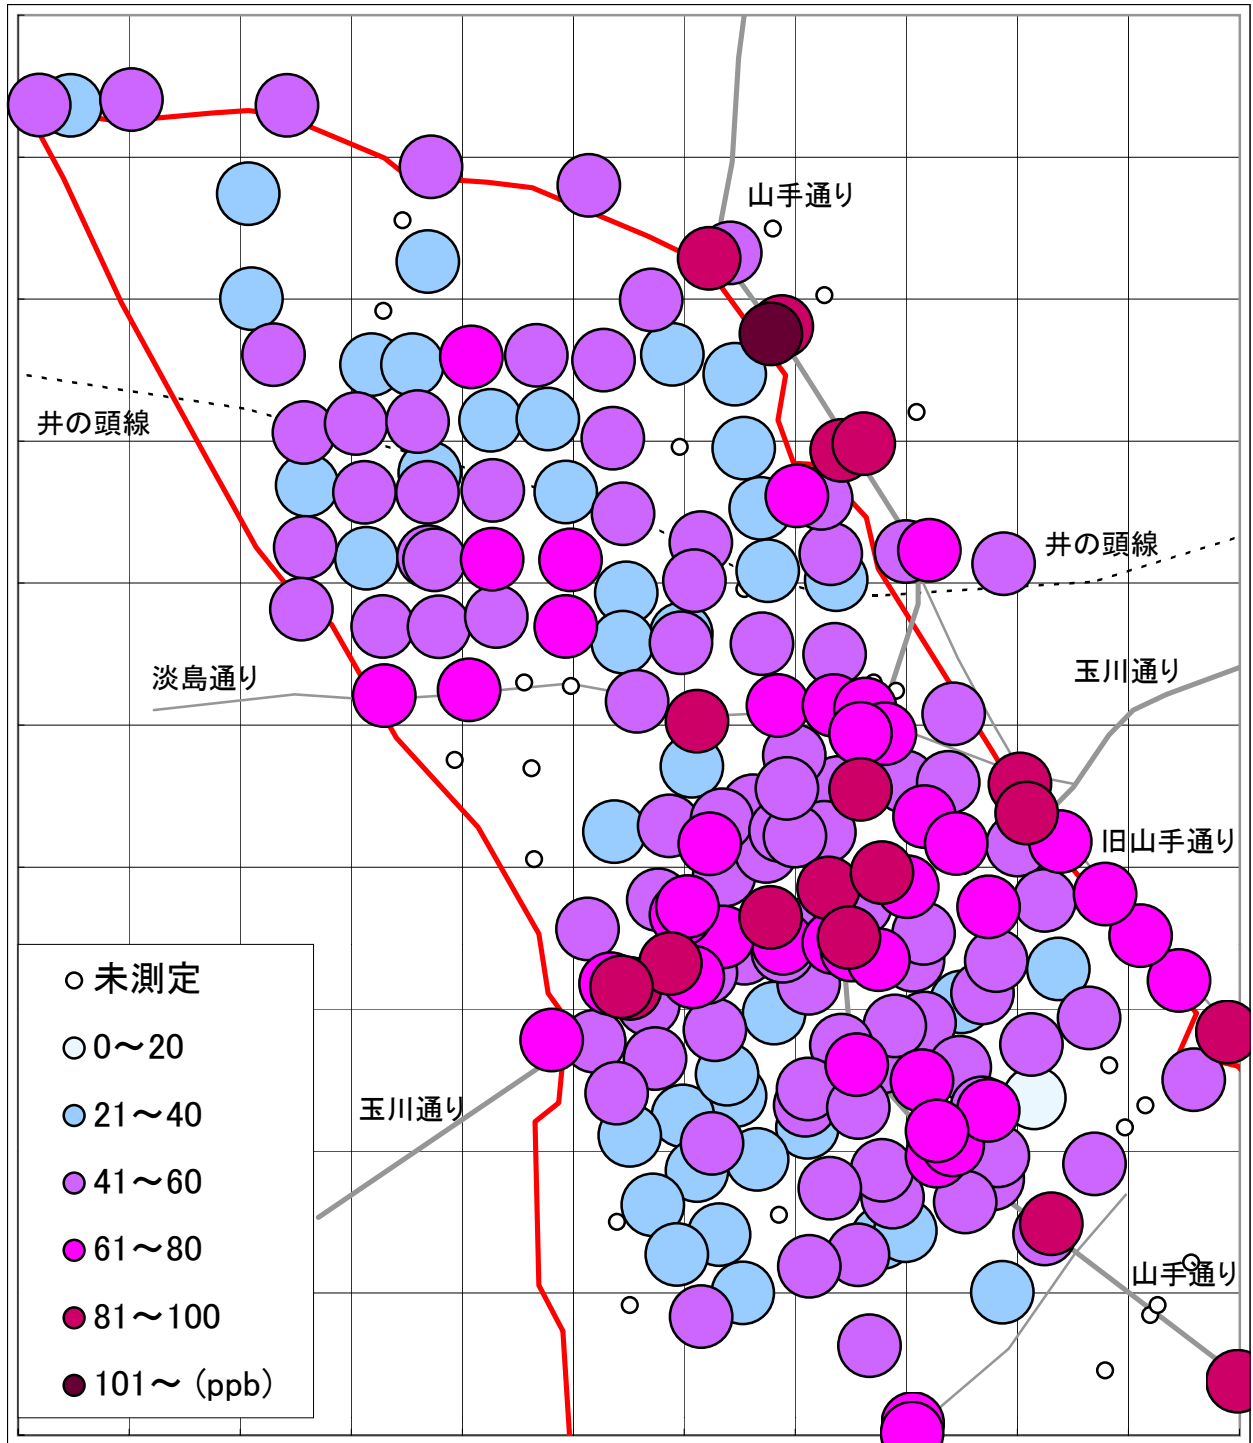

二酸化窒素(NO2)汚染状況地図 (駒場・大橋・東山・青葉台) [地図2]

1997年6月5日～6月6日

大気汚染測定運動 目黒実行委員会

<http://www25.big.or.jp/~tomi/air/meguro/>

二酸化窒素(NO2)汚染状況地図 (駒場・大橋・東山・青葉台) [地図2]

1997年12月4日～12月5日

大気汚染測定運動 目黒実行委員会

<http://www25.big.or.jp/~tomi/air/meguro/>

二酸化窒素(NO2)汚染状況地図 (駒場・大橋・東山・青葉台) [地図2]

1998年6月4日～6月5日

大気汚染測定運動 目黒実行委員会

<http://www25.big.or.jp/~tomi/air/meguro/>

二酸化窒素(NO2)汚染状況地図 (駒場・大橋・東山・青葉台) [地図2]

1998年12月3日～12月4日

大気汚染測定運動 目黒実行委員会

<http://www25.big.or.jp/~tomi/air/meguro/>

二酸化窒素(NO2)汚染状況地図 (駒場・大橋・東山・青葉台) [地図2]

1999年6月3日～6月4日

大気汚染測定運動 目黒実行委員会

<http://www25.big.or.jp/~tomi/air/meguro/>

二酸化窒素(NO2)汚染状況地図 (駒場・大橋・東山・青葉台) [地図2]

1999年12月2日～12月3日

大気汚染測定運動 目黒実行委員会

<http://www25.big.or.jp/~tomi/air/meguro/>

二酸化窒素(NO2)汚染状況地図 (駒場・大橋・東山・青葉台) [地図2]

2000年6月1日～6月2日

大気汚染測定運動 目黒実行委員会

<http://www25.big.or.jp/~tomi/air/meguro/>

二酸化窒素(NO2)汚染状況地図 (駒場・大橋・東山・青葉台) [地図2]

2000年11月30日～12月1日

大気汚染測定運動 目黒実行委員会

<http://www25.big.or.jp/~tomi/air/meguro/>