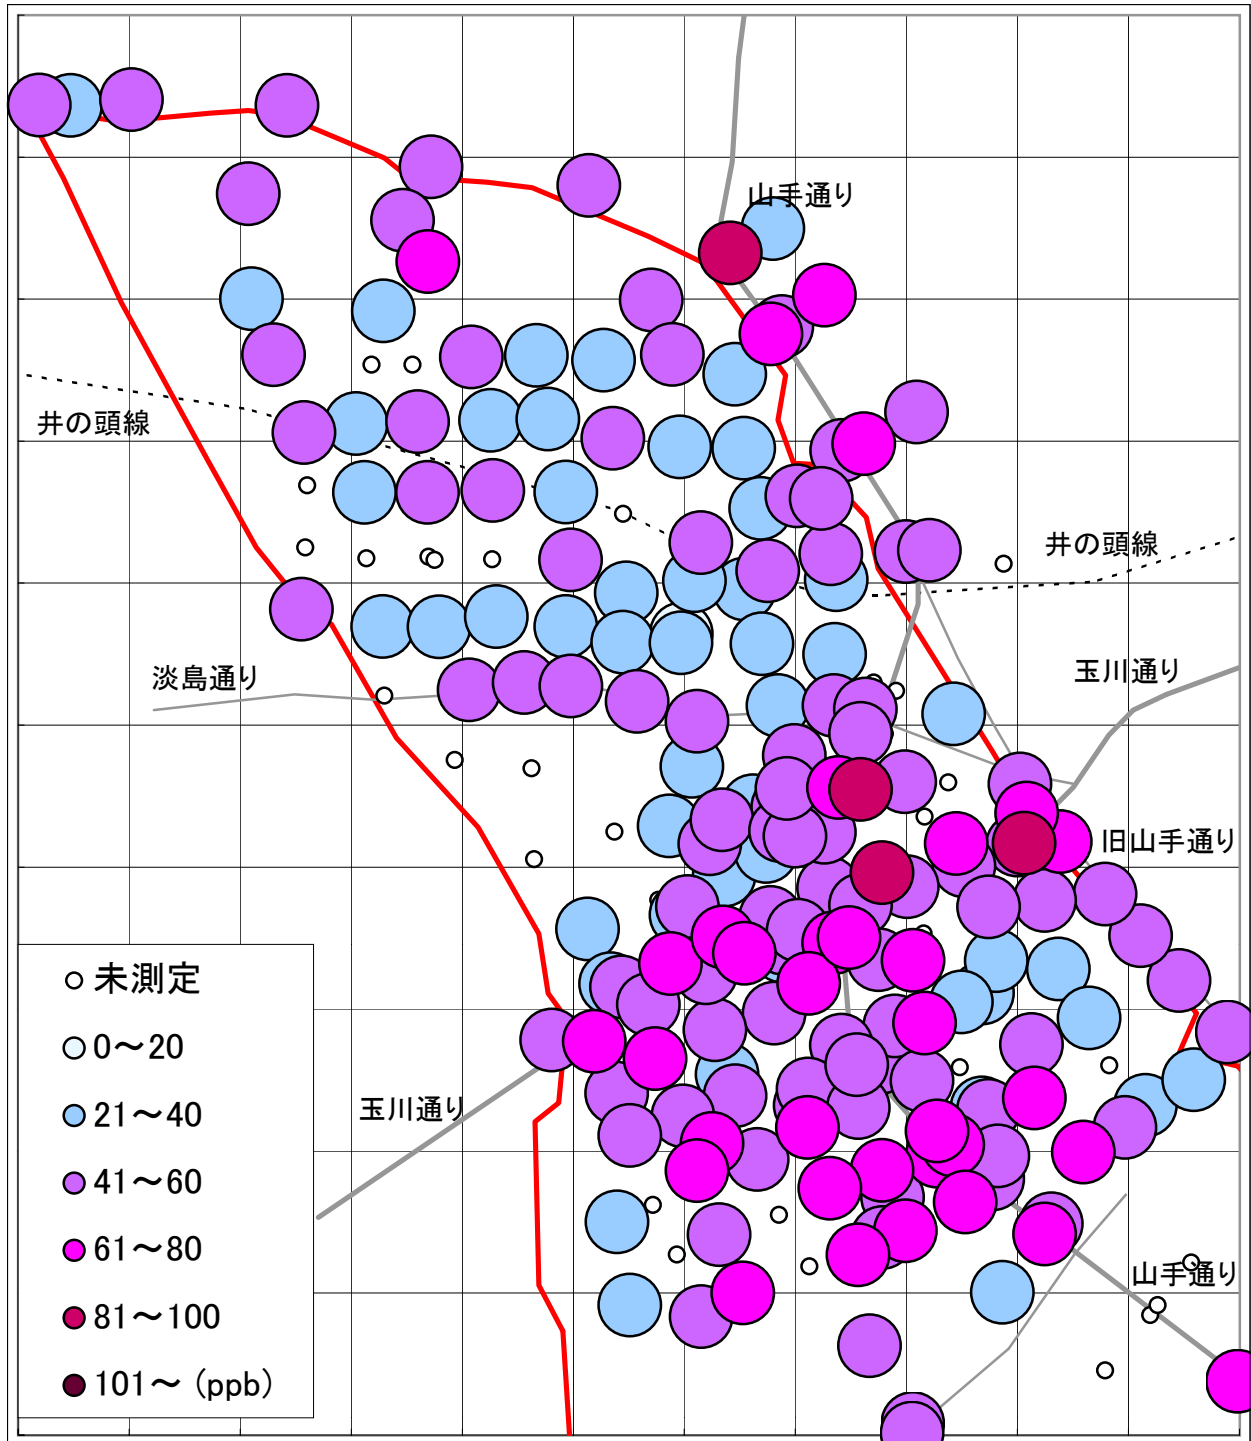

二酸化窒素(NO2)汚染状況地図 (駒場・大橋・東山・青葉台) [地図2]

1997年6月5日～6月6日

大気汚染測定運動 目黒実行委員会

<http://www25.big.or.jp/~tomi/air/meguro/>

二酸化窒素(NO2)汚染状況地図 (駒場・大橋・東山・青葉台) [地図2]

1997年12月4日～12月5日

大気汚染測定運動 目黒実行委員会

<http://www25.big.or.jp/~tomi/air/meguro/>

二酸化窒素(NO2)汚染状況地図 (駒場・大橋・東山・青葉台) [地図2]

1998年6月4日～6月5日

大気汚染測定運動 目黒実行委員会

<http://www25.big.or.jp/~tomi/air/meguro/>

二酸化窒素(NO2)汚染状況地図 (駒場・大橋・東山・青葉台) [地図2]

1998年12月3日～12月4日

大気汚染測定運動 目黒実行委員会

<http://www25.big.or.jp/~tomi/air/meguro/>

二酸化窒素(NO2)汚染状況地図 (駒場・大橋・東山・青葉台) [地図2]

1999年6月3日～6月4日

大気汚染測定運動 目黒実行委員会

<http://www25.big.or.jp/~tomi/air/meguro/>

二酸化窒素(NO2)汚染状況地図 (駒場・大橋・東山・青葉台) [地図2]

1999年12月2日～12月3日

大気汚染測定運動 目黒実行委員会

<http://www25.big.or.jp/~tomi/air/meguro/>

二酸化窒素(NO2)汚染状況地図 (駒場・大橋・東山・青葉台) [地図2]

2000年6月1日～6月2日

大気汚染測定運動 目黒実行委員会

<http://www25.big.or.jp/~tomi/air/meguro/>

二酸化窒素(NO2)汚染状況地図 (駒場・大橋・東山・青葉台) [地図2]

2000年11月30日～12月1日

大気汚染測定運動 目黒実行委員会

<http://www25.big.or.jp/~tomi/air/meguro/>