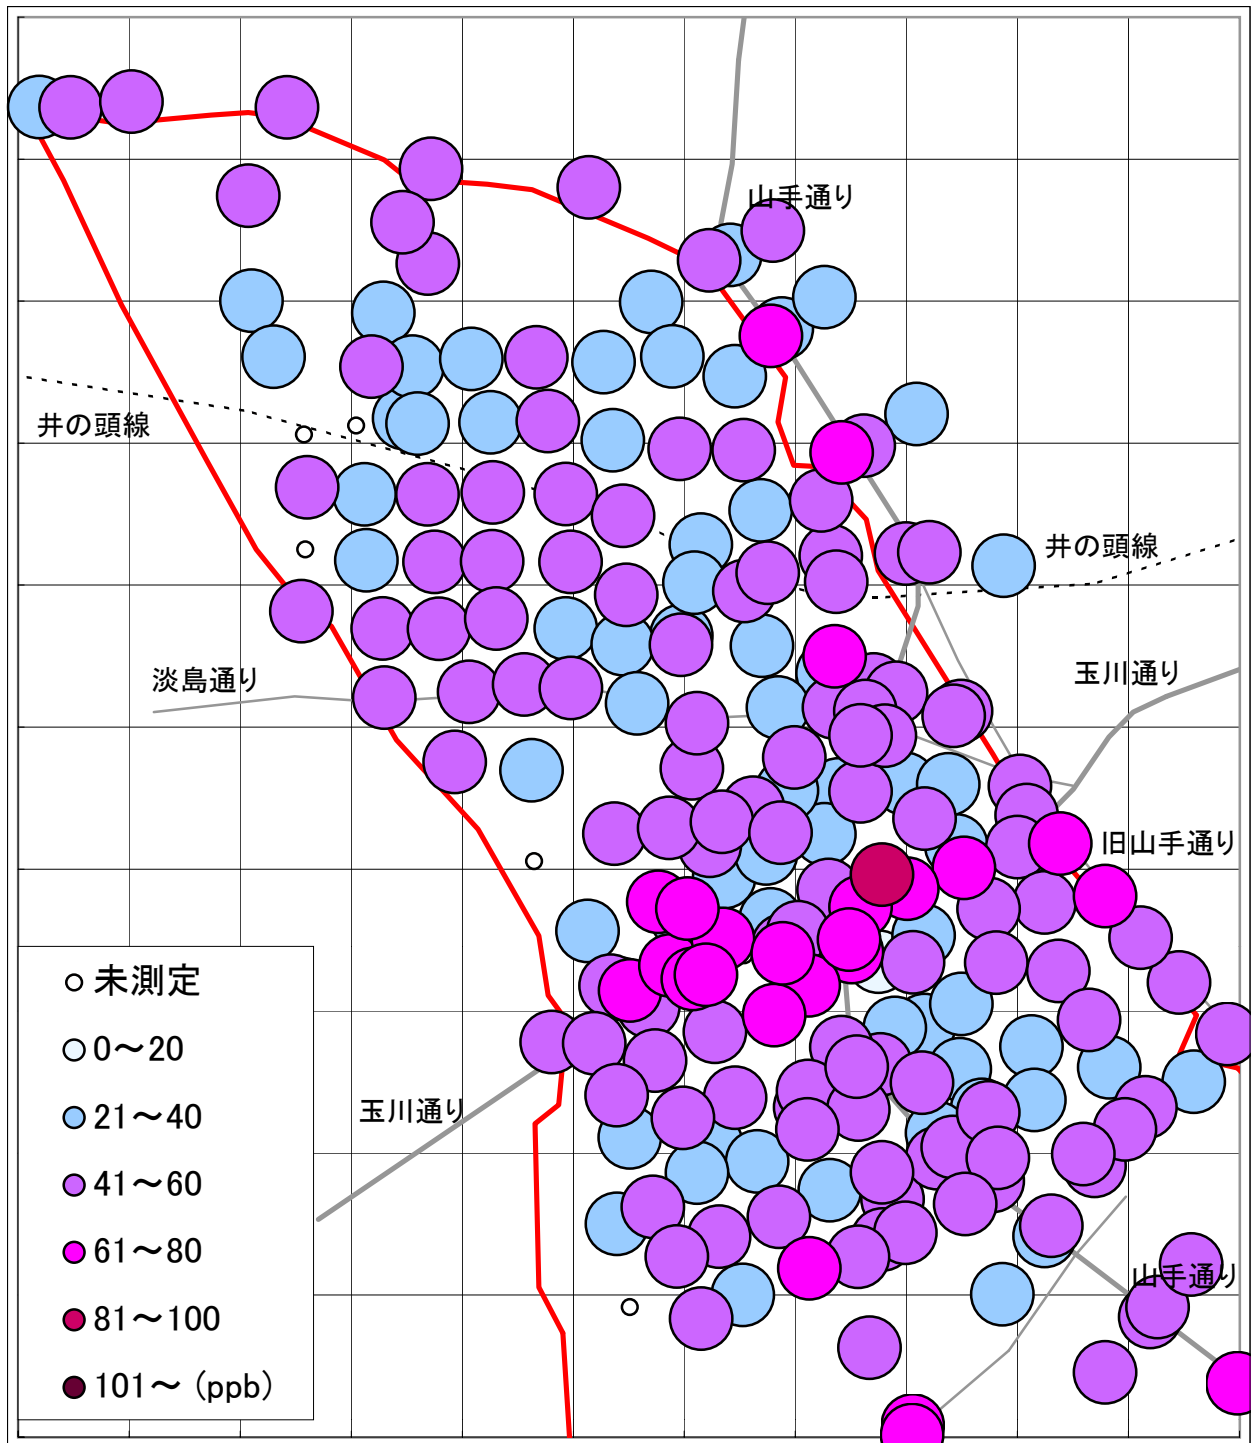

二酸化窒素(NO2)汚染状況地図 (駒場・大橋・東山・青葉台) [地図2]

2000年6月1日～6月2日

大気汚染測定運動 目黒実行委員会

<http://www25.big.or.jp/~tomi/air/meguro/>

二酸化窒素(NO2)汚染状況地図 (駒場・大橋・東山・青葉台) [地図2]

2000年11月30日～12月1日

大気汚染測定運動 目黒実行委員会

<http://www25.big.or.jp/~tomi/air/meguro/>

二酸化窒素(NO2)汚染状況地図 (駒場・大橋・東山・青葉台) [地図2]

2001年5月31日～6月1日

大気汚染測定運動 目黒実行委員会

<http://www25.big.or.jp/~tomi/air/meguro/>

二酸化窒素(NO2)汚染状況地図 (駒場・大橋・東山・青葉台) [地図2]

2001年12月6日～7日

大気汚染測定運動 目黒実行委員会

<http://www25.big.or.jp/~tomi/air/meguro/>

二酸化窒素(NO2)汚染状況地図 (駒場・大橋・東山・青葉台) [地図2]

2002年6月6日～7日

大気汚染測定運動 目黒実行委員会

<http://www25.big.or.jp/~tomi/air/meguro/>

二酸化窒素(NO2)汚染状況地図 (駒場・大橋・東山・青葉台) [地図2]

2002年12月5日～6日

大気汚染測定運動 目黒実行委員会

<http://www25.big.or.jp/~tomi/air/meguro/>

二酸化窒素(NO2)汚染状況地図 (駒場・大橋・東山・青葉台) [地図2]

2003年6月5日～6日

大気汚染測定運動 目黒実行委員会

<http://www25.big.or.jp/~tomi/air/meguro/>

二酸化窒素(NO2)汚染状況地図 (駒場・大橋・東山・青葉台) [地図2]

2003年12月4日～5日

大気汚染測定運動 目黒実行委員会

<http://www25.big.or.jp/~tomi/air/meguro/>