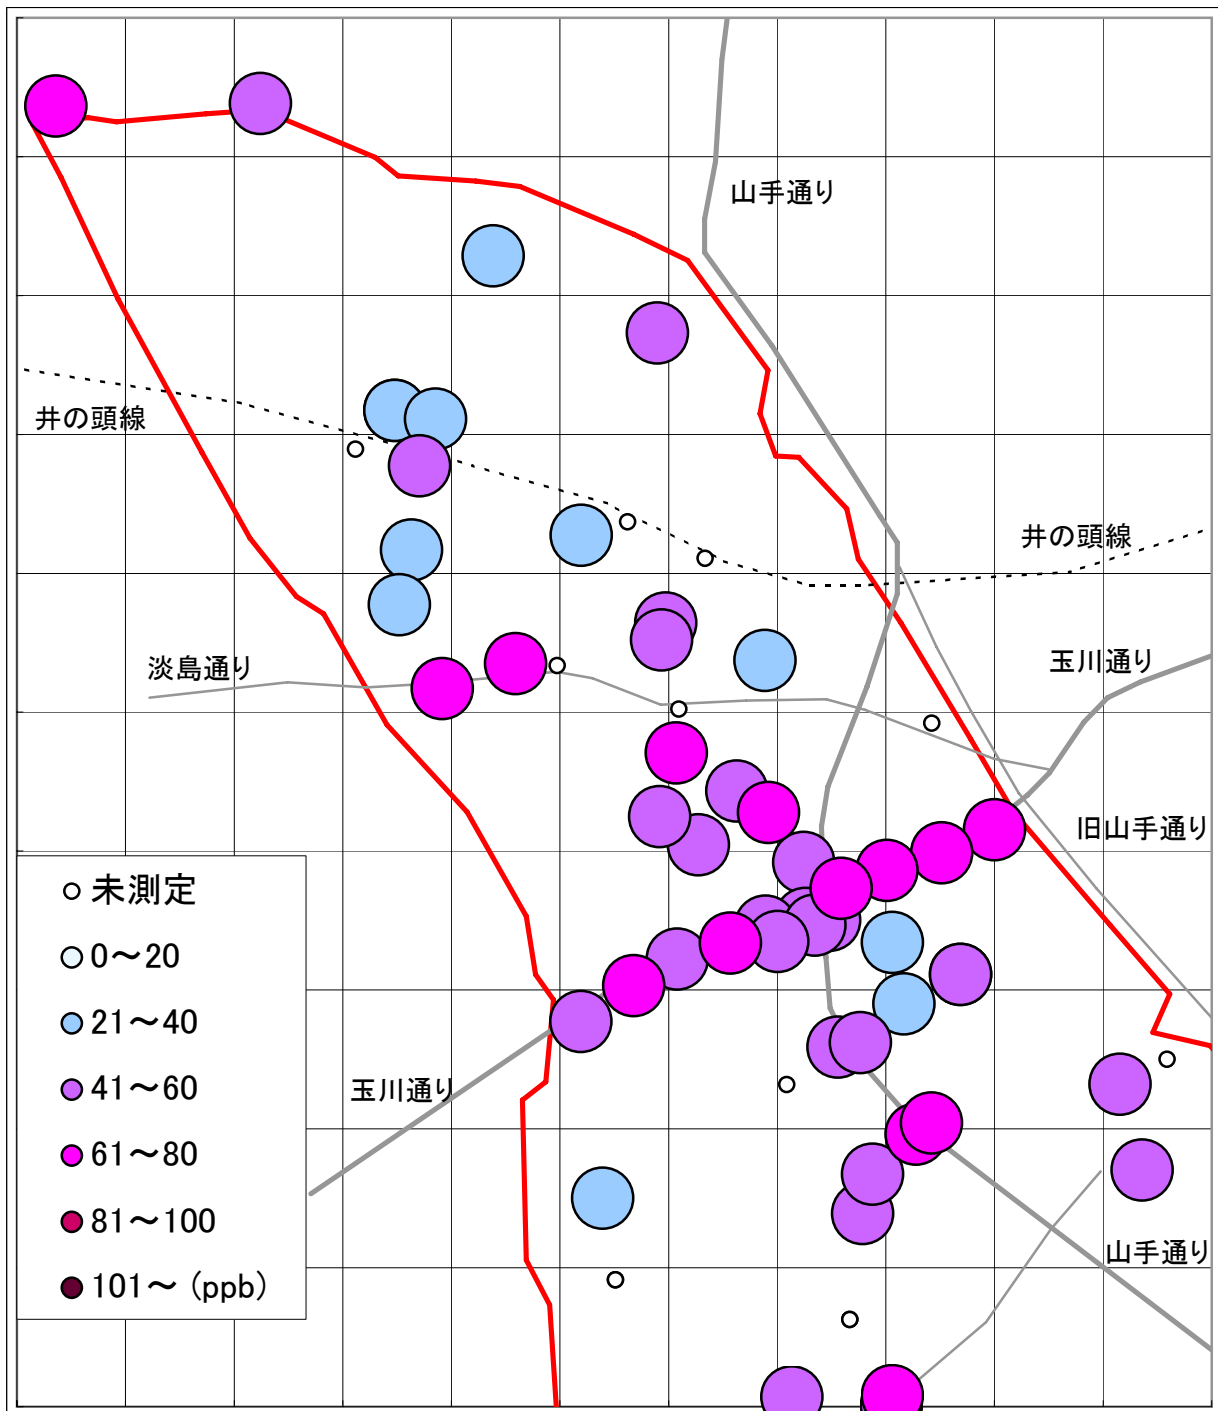

二酸化窒素(NO2)汚染状況地図 (駒場・大橋・東山・青葉台) [地図2]

2004年6月3日～4日

大気汚染測定運動 目黒実行委員会

<http://www25.big.or.jp/~tomi/air/meguro/>

二酸化窒素(NO2)汚染状況地図 (駒場・大橋・東山・青葉台) [地図2]

2004年12月2日～3日

大気汚染測定運動 目黒実行委員会

<http://www25.big.or.jp/~tomi/air/meguro/>

二酸化窒素(NO2)汚染状況地図 (駒場・大橋・東山・青葉台) [地図2]

2005年6月2日～3日

大気汚染測定運動 目黒実行委員会

<http://www25.big.or.jp/~tomi/air/meguro/>

二酸化窒素(NO2)汚染状況地図 (駒場・大橋・東山・青葉台) [地図2]

2005年12月1日～2日

大気汚染測定運動 目黒実行委員会

<http://www25.big.or.jp/~tomi/air/meguro/>

二酸化窒素(NO2)汚染状況地図 (駒場・大橋・東山・青葉台) [地図2]

2006年6月1日～2日

大気汚染測定運動 目黒実行委員会

<http://www25.big.or.jp/~tomi/air/meguro/>

二酸化窒素(NO2)汚染状況地図 (駒場・大橋・東山・青葉台) [地図2]

2006年11月30日～12月1日

大気汚染測定運動 目黒実行委員会

<http://www25.big.or.jp/~tomi/air/meguro/>

# 二酸化窒素(NO2)汚染状況地図 (駒場・大橋・東山・青葉台) [地図2]

2007年5月31日～6月1日

大気汚染測定運動 目黒実行委員会

<http://www25.big.or.jp/~tomi/air/meguro/>