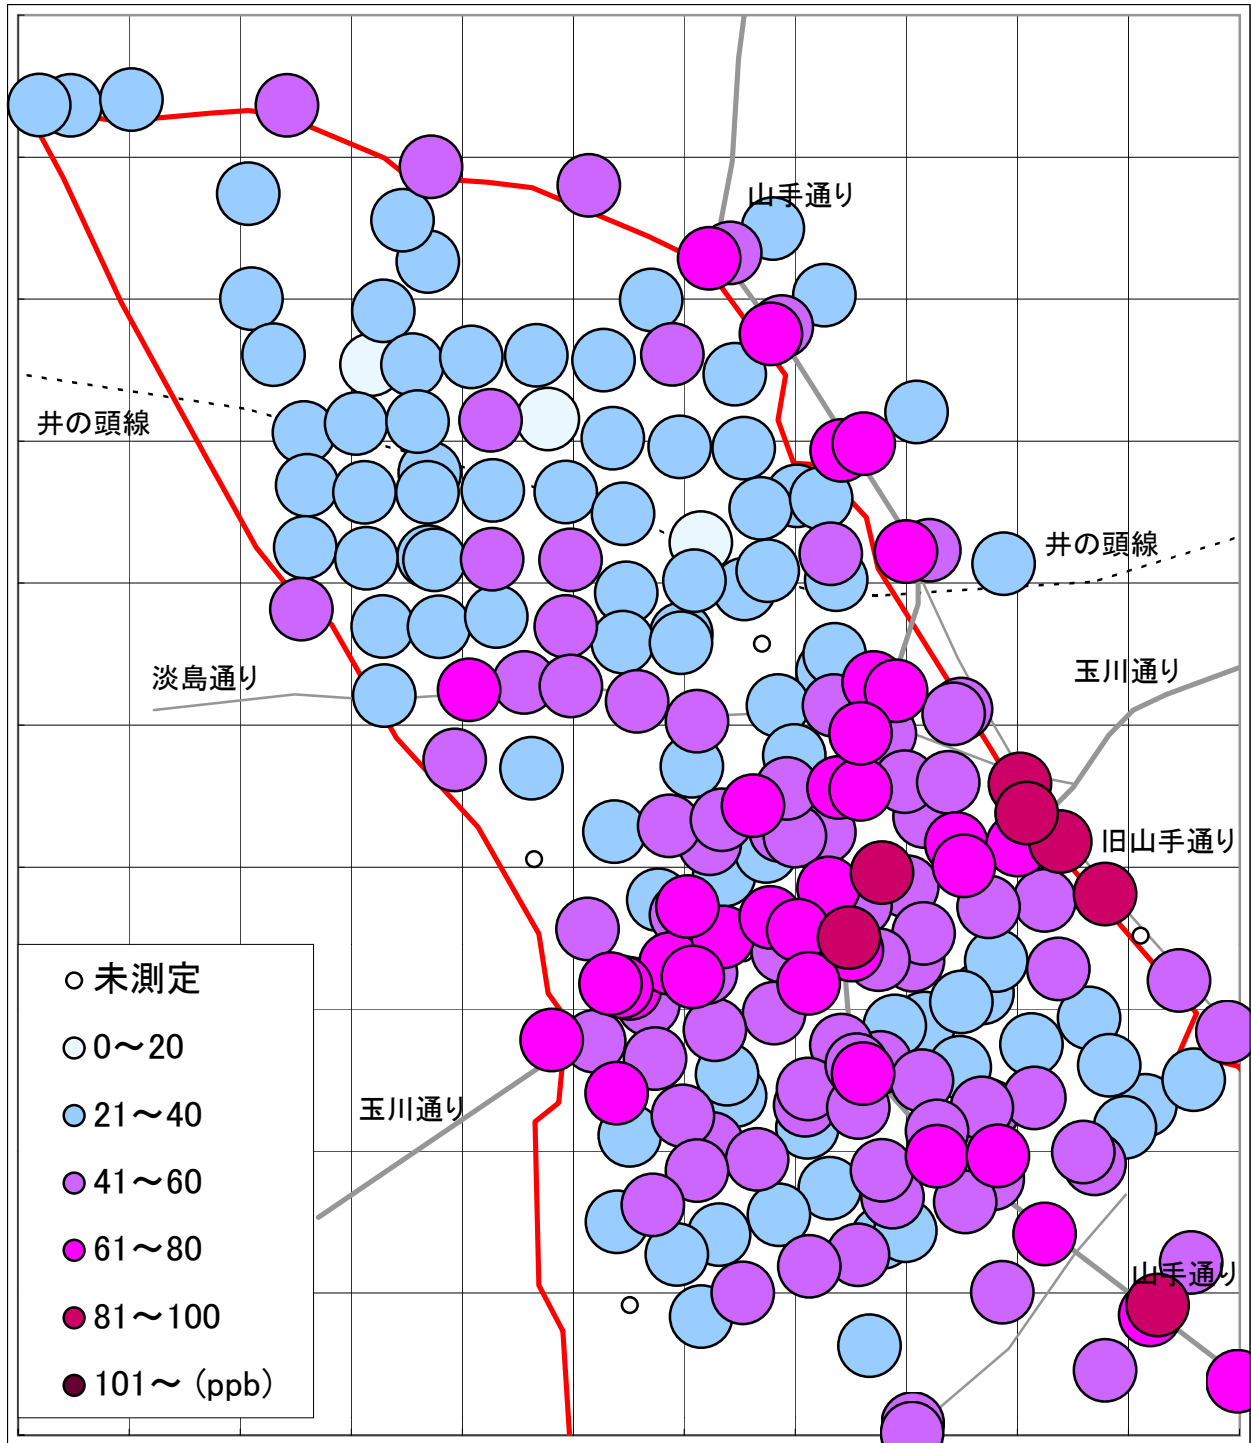

二酸化窒素(NO2)汚染状況地図 (駒場・大橋・東山・青葉台) [地図2]

1998年6月4日～6月5日

大気汚染測定運動 目黒実行委員会

<http://www25.big.or.jp/~tomi/air/meguro/>

二酸化窒素(NO2)汚染状況地図 (駒場・大橋・東山・青葉台) [地図2]

1998年12月3日～12月4日

大気汚染測定運動 目黒実行委員会

<http://www25.big.or.jp/~tomi/air/meguro/>

二酸化窒素(NO2)汚染状況地図 (駒場・大橋・東山・青葉台) [地図2]

1999年6月3日～6月4日

大気汚染測定運動 目黒実行委員会

<http://www25.big.or.jp/~tomi/air/meguro/>

二酸化窒素(NO2)汚染状況地図 (駒場・大橋・東山・青葉台) [地図2]

1999年12月2日～12月3日

大気汚染測定運動 目黒実行委員会

<http://www25.big.or.jp/~tomi/air/meguro/>

二酸化窒素(NO2)汚染状況地図 (駒場・大橋・東山・青葉台) [地図2]

2000年6月1日～6月2日

大気汚染測定運動 目黒実行委員会

<http://www25.big.or.jp/~tomi/air/meguro/>

二酸化窒素(NO2)汚染状況地図 (駒場・大橋・東山・青葉台) [地図2]

2000年11月30日～12月1日

大気汚染測定運動 目黒実行委員会

<http://www25.big.or.jp/~tomi/air/meguro/>

二酸化窒素(NO2)汚染状況地図 (駒場・大橋・東山・青葉台) [地図2]

2001年5月31日～6月1日

大気汚染測定運動 目黒実行委員会

<http://www25.big.or.jp/~tomi/air/meguro/>

二酸化窒素(NO2)汚染状況地図 (駒場・大橋・東山・青葉台) [地図2]

2001年12月6日～7日

大気汚染測定運動 目黒実行委員会

<http://www25.big.or.jp/~tomi/air/meguro/>