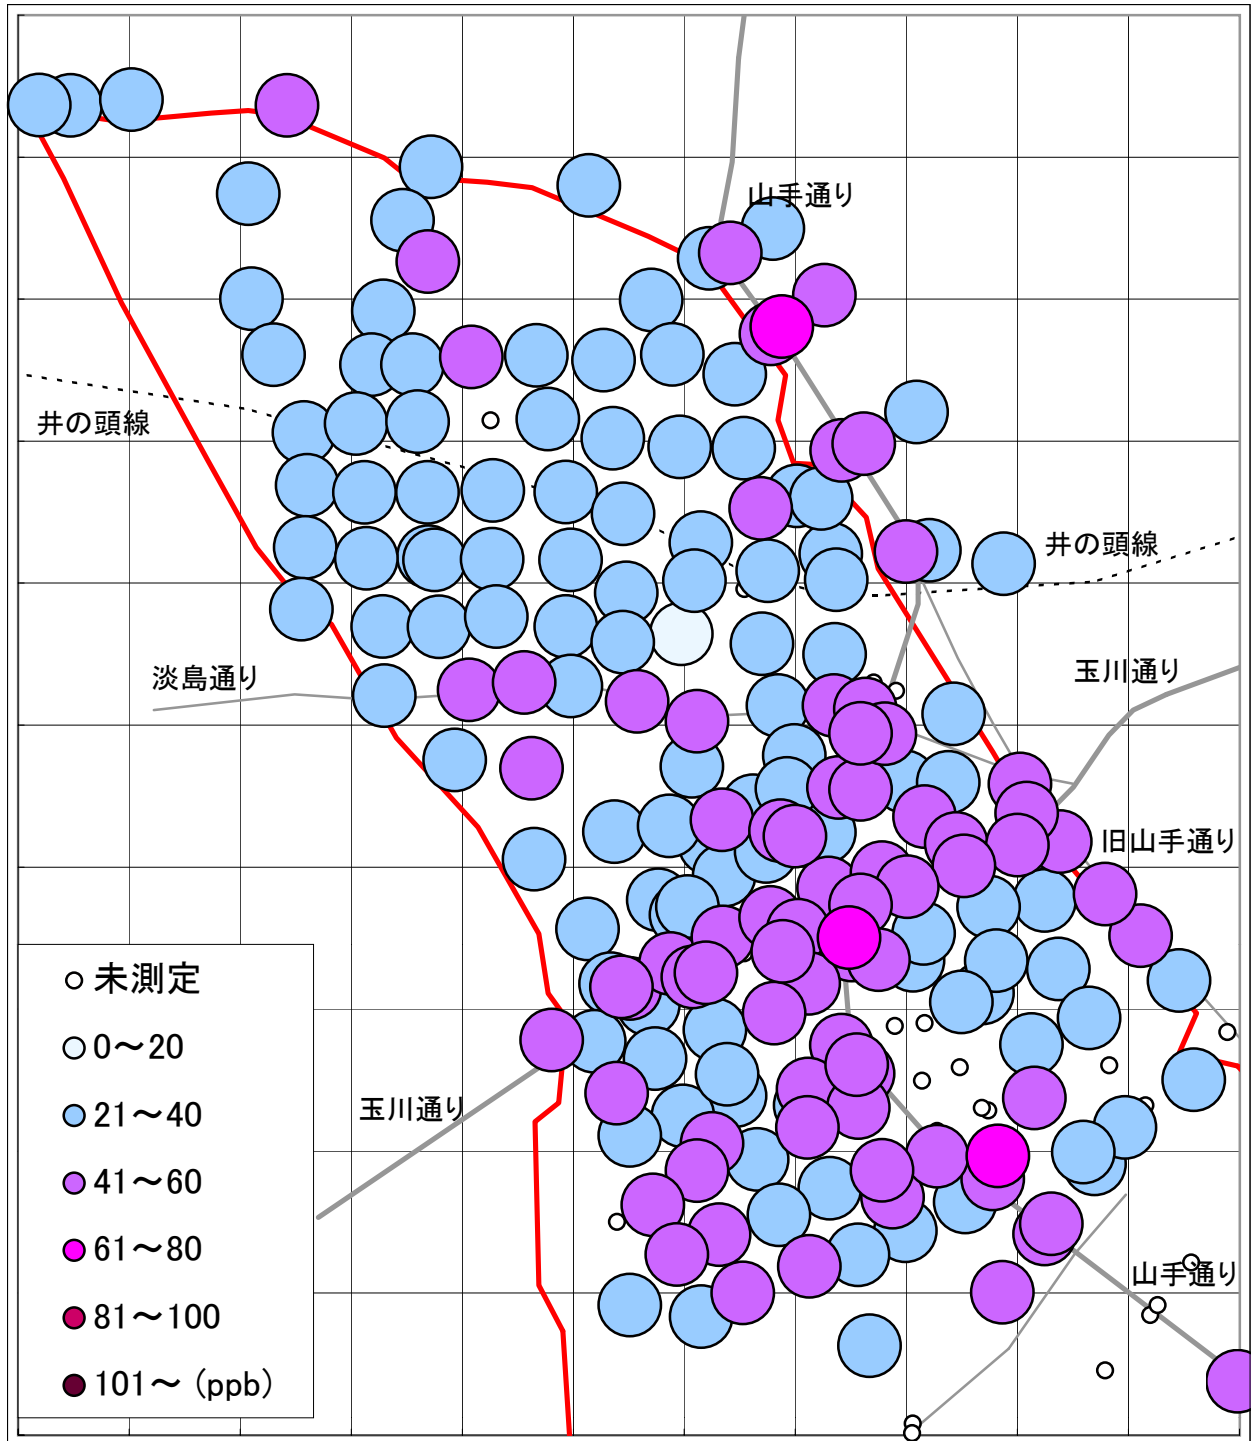

二酸化窒素(NO2)汚染状況地図 (駒場・大橋・東山・青葉台) [地図2]

1997年6月5日～6月6日

大気汚染測定運動 目黒実行委員会

<http://www25.big.or.jp/~tomi/air/meguro/>

二酸化窒素(NO2)汚染状況地図 (駒場・大橋・東山・青葉台) [地図2]

1997年12月4日～12月5日

大気汚染測定運動 目黒実行委員会

<http://www25.big.or.jp/~tomi/air/meguro/>

二酸化窒素(NO2)汚染状況地図 (駒場・大橋・東山・青葉台) [地図2]

1998年6月4日～6月5日

大気汚染測定運動 目黒実行委員会

<http://www25.big.or.jp/~tomi/air/meguro/>

二酸化窒素(NO2)汚染状況地図 (駒場・大橋・東山・青葉台) [地図2]

1998年12月3日～12月4日

大気汚染測定運動 目黒実行委員会

<http://www25.big.or.jp/~tomi/air/meguro/>

二酸化窒素(NO2)汚染状況地図 (駒場・大橋・東山・青葉台) [地図2]

1999年6月3日～6月4日

大気汚染測定運動 目黒実行委員会

<http://www25.big.or.jp/~tomi/air/meguro/>

二酸化窒素(NO2)汚染状況地図 (駒場・大橋・東山・青葉台) [地図2]

1999年12月2日～12月3日

大気汚染測定運動 目黒実行委員会

<http://www25.big.or.jp/~tomi/air/meguro/>

二酸化窒素(NO2)汚染状況地図 (駒場・大橋・東山・青葉台) [地図2]

2000年6月1日～6月2日

大気汚染測定運動 目黒実行委員会

<http://www25.big.or.jp/~tomi/air/meguro/>

二酸化窒素(NO2)汚染状況地図 (駒場・大橋・東山・青葉台) [地図2]

2000年11月30日～12月1日

大気汚染測定運動 目黒実行委員会

<http://www25.big.or.jp/~tomi/air/meguro/>