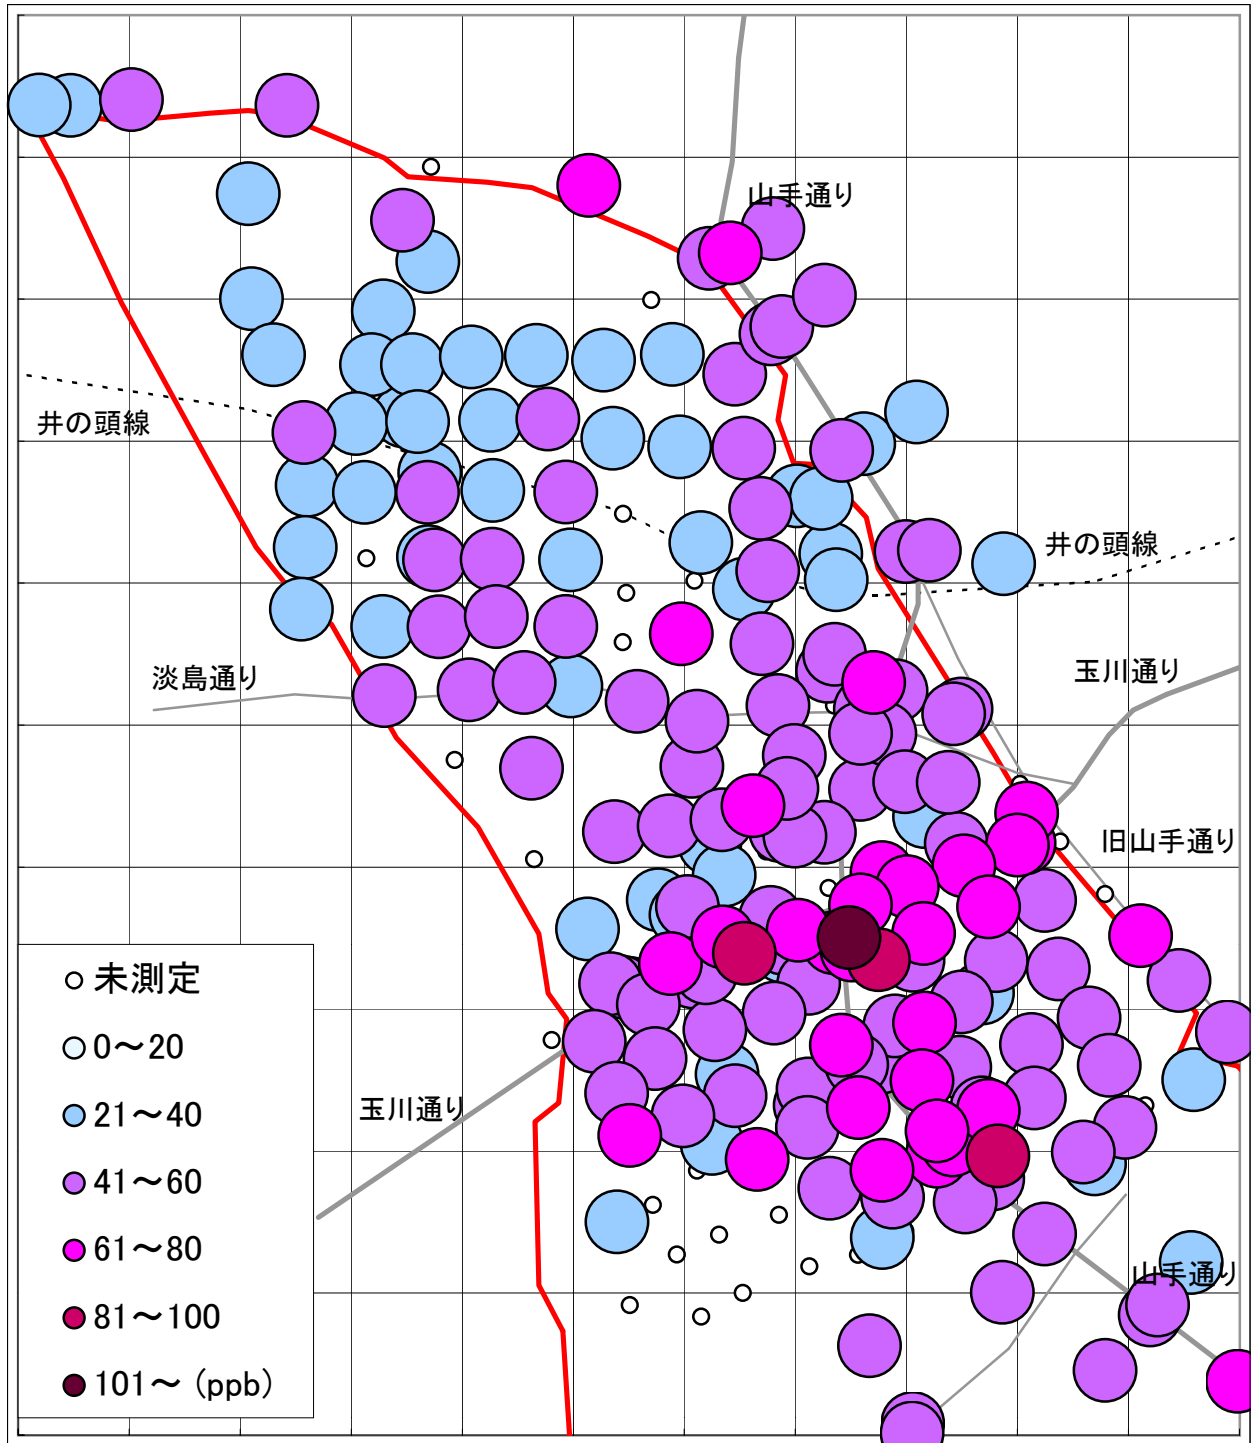

二酸化窒素(NO2)汚染状況地図 (駒場・大橋・東山・青葉台) [地図2]

1999年6月3日～6月4日

大気汚染測定運動 目黒実行委員会

<http://www25.big.or.jp/~tomi/air/meguro/>

二酸化窒素(NO2)汚染状況地図 (駒場・大橋・東山・青葉台) [地図2]

1999年12月2日～12月3日

大気汚染測定運動 目黒実行委員会

<http://www25.big.or.jp/~tomi/air/meguro/>

二酸化窒素(NO2)汚染状況地図 (駒場・大橋・東山・青葉台) [地図2]

2000年6月1日～6月2日

大気汚染測定運動 目黒実行委員会

<http://www25.big.or.jp/~tomi/air/meguro/>

二酸化窒素(NO2)汚染状況地図 (駒場・大橋・東山・青葉台) [地図2]

2000年11月30日～12月1日

大気汚染測定運動 目黒実行委員会

<http://www25.big.or.jp/~tomi/air/meguro/>

二酸化窒素(NO2)汚染状況地図 (駒場・大橋・東山・青葉台) [地図2]

2001年5月31日～6月1日

大気汚染測定運動 目黒実行委員会

<http://www25.big.or.jp/~tomi/air/meguro/>

二酸化窒素(NO2)汚染状況地図 (駒場・大橋・東山・青葉台) [地図2]

2001年12月6日～7日

大気汚染測定運動 目黒実行委員会

<http://www25.big.or.jp/~tomi/air/meguro/>

二酸化窒素(NO2)汚染状況地図 (駒場・大橋・東山・青葉台) [地図2]

2002年6月6日～7日

大気汚染測定運動 目黒実行委員会

<http://www25.big.or.jp/~tomi/air/meguro/>

二酸化窒素(NO2)汚染状況地図 (駒場・大橋・東山・青葉台) [地図2]

2002年12月5日～6日

大気汚染測定運動 目黒実行委員会

<http://www25.big.or.jp/~tomi/air/meguro/>