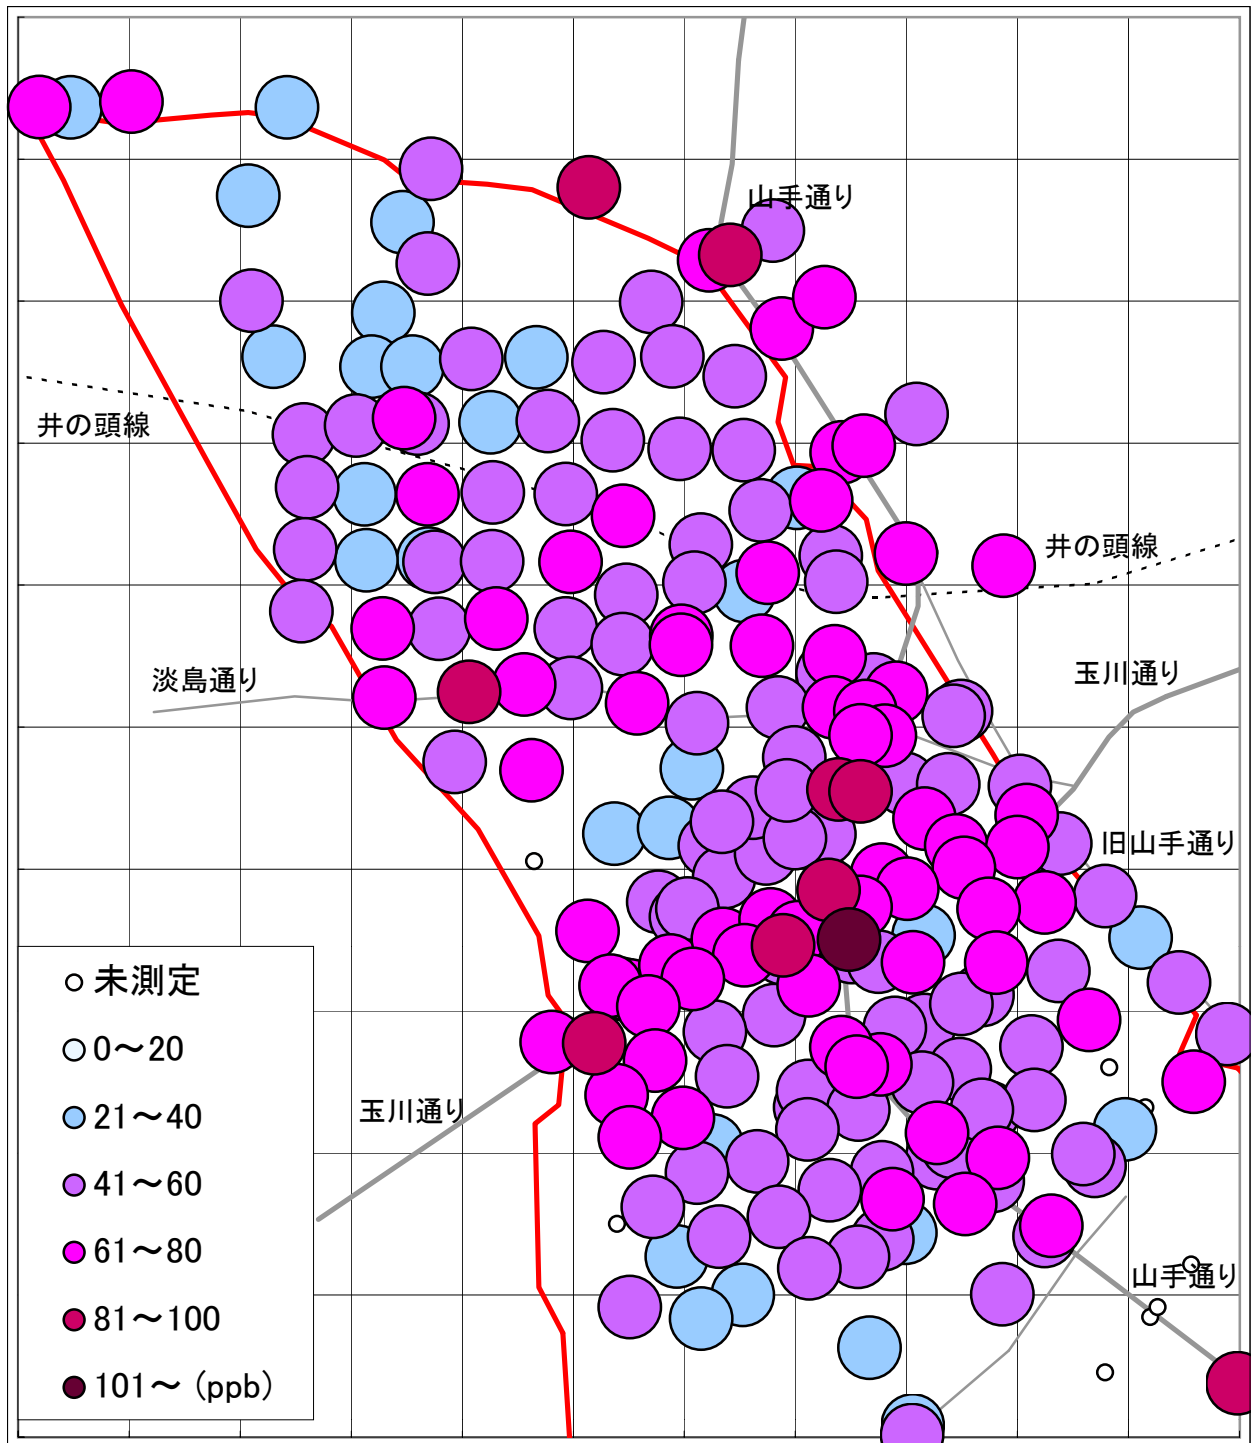

二酸化窒素(NO2)汚染状況地図 (駒場・大橋・東山・青葉台) [地図2]

1997年6月5日～6月6日

大気汚染測定運動 目黒実行委員会

<http://www25.big.or.jp/~tomi/air/meguro/>

二酸化窒素(NO2)汚染状況地図 (駒場・大橋・東山・青葉台) [地図2]

1997年12月4日～12月5日

大気汚染測定運動 目黒実行委員会

<http://www25.big.or.jp/~tomi/air/meguro/>

二酸化窒素(NO2)汚染状況地図 (駒場・大橋・東山・青葉台) [地図2]

1998年6月4日～6月5日

大気汚染測定運動 目黒実行委員会

<http://www25.big.or.jp/~tomi/air/meguro/>

二酸化窒素(NO2)汚染状況地図 (駒場・大橋・東山・青葉台) [地図2]

1998年12月3日～12月4日

大気汚染測定運動 目黒実行委員会

<http://www25.big.or.jp/~tomi/air/meguro/>

二酸化窒素(NO2)汚染状況地図 (駒場・大橋・東山・青葉台) [地図2]

1999年6月3日～6月4日

大気汚染測定運動 目黒実行委員会

<http://www25.big.or.jp/~tomi/air/meguro/>

二酸化窒素(NO2)汚染状況地図 (駒場・大橋・東山・青葉台) [地図2]

1999年12月2日～12月3日

大気汚染測定運動 目黒実行委員会

<http://www25.big.or.jp/~tomi/air/meguro/>

二酸化窒素(NO2)汚染状況地図 (駒場・大橋・東山・青葉台) [地図2]

2000年6月1日～6月2日

大気汚染測定運動 目黒実行委員会

<http://www25.big.or.jp/~tomi/air/meguro/>

二酸化窒素(NO2)汚染状況地図 (駒場・大橋・東山・青葉台) [地図2]

2000年11月30日～12月1日

大気汚染測定運動 目黒実行委員会

<http://www25.big.or.jp/~tomi/air/meguro/>