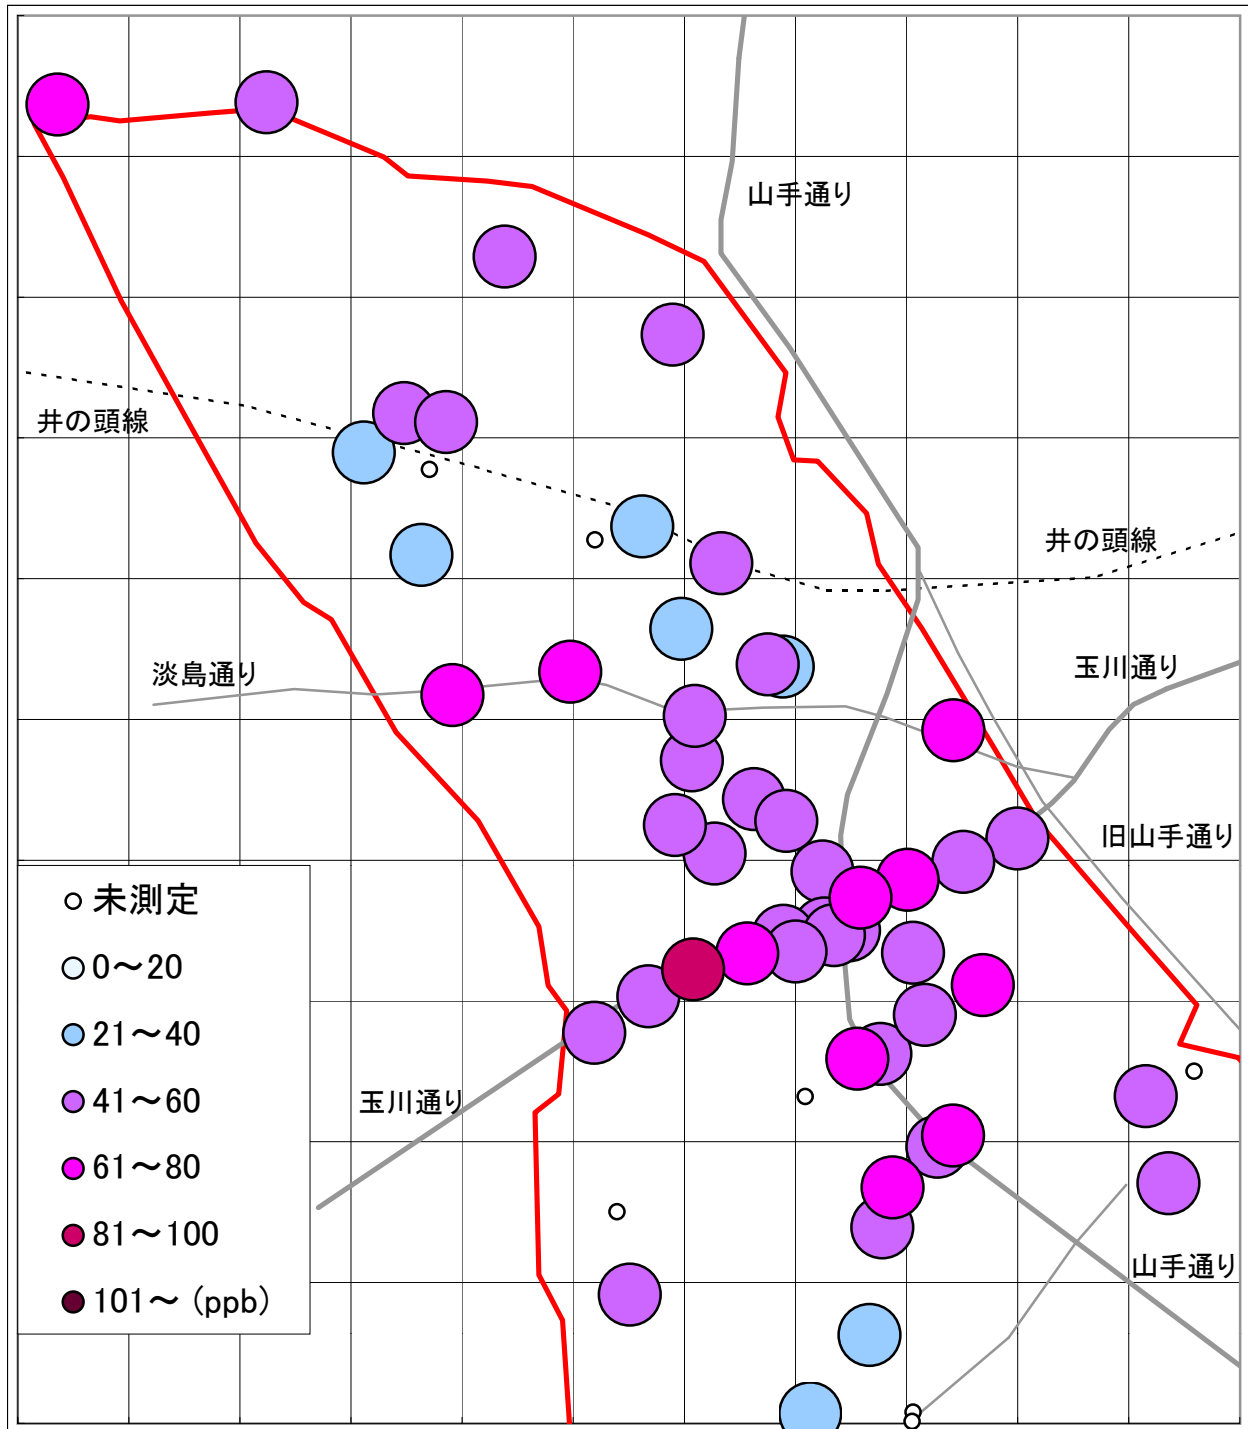

二酸化窒素(NO2)汚染状況地図 (駒場・大橋・東山・青葉台) [地図2]

2004年6月3日～4日

大気汚染測定運動 目黒実行委員会

<http://www25.big.or.jp/~tomi/air/meguro/>

二酸化窒素(NO2)汚染状況地図 (駒場・大橋・東山・青葉台) [地図2]

2004年12月2日～3日

大気汚染測定運動 目黒実行委員会

<http://www25.big.or.jp/~tomi/air/meguro/>

二酸化窒素(NO2)汚染状況地図 (駒場・大橋・東山・青葉台) [地図2]

2005年6月2日～3日

大気汚染測定運動 目黒実行委員会

<http://www25.big.or.jp/~tomi/air/meguro/>

二酸化窒素(NO2)汚染状況地図 (駒場・大橋・東山・青葉台) [地図2]

2005年12月1日～2日

大気汚染測定運動 目黒実行委員会

<http://www25.big.or.jp/~tomi/air/meguro/>

二酸化窒素(NO2)汚染状況地図 (駒場・大橋・東山・青葉台) [地図2]

2006年6月1日～2日

大気汚染測定運動 目黒実行委員会

<http://www25.big.or.jp/~tomi/air/meguro/>

二酸化窒素(NO2)汚染状況地図 (駒場・大橋・東山・青葉台) [地図2]

2006年11月30日～12月1日

大気汚染測定運動 目黒実行委員会

<http://www25.big.or.jp/~tomi/air/meguro/>

# 二酸化窒素(NO2)汚染状況地図 (駒場・大橋・東山・青葉台) [地図2]

2007年5月31日～6月1日

大気汚染測定運動 目黒実行委員会

<http://www25.big.or.jp/~tomi/air/meguro/>