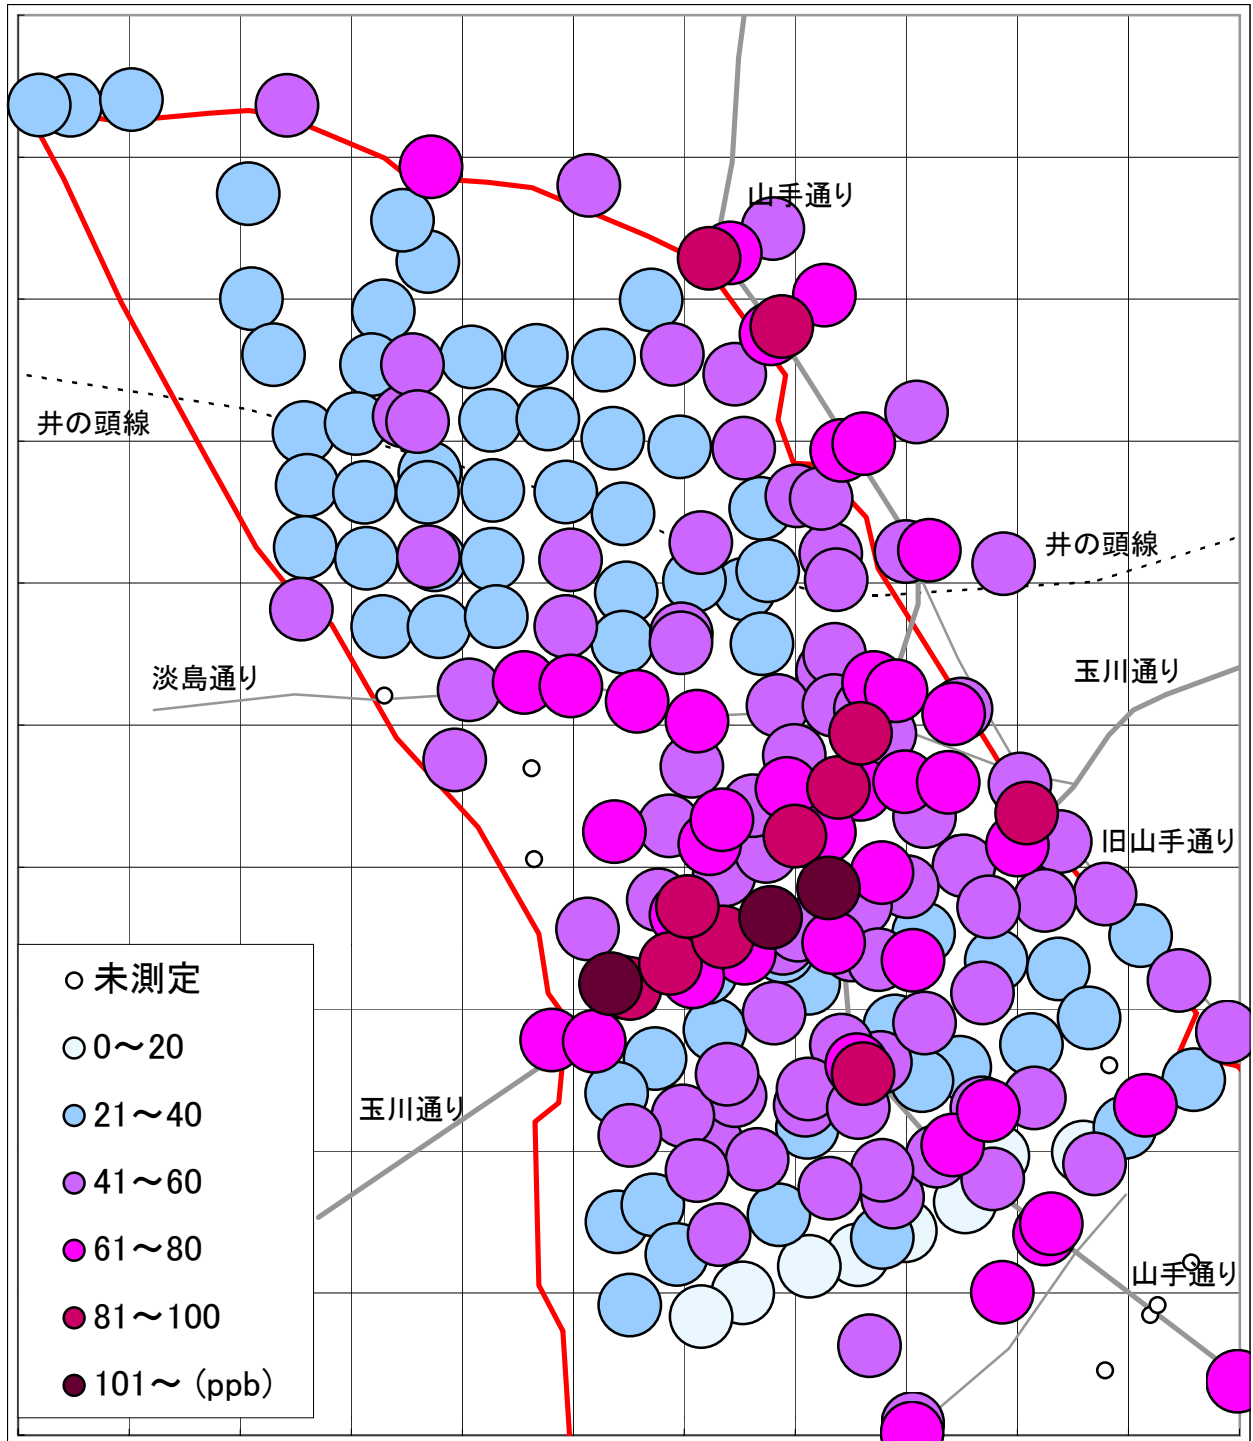

二酸化窒素(NO2)汚染状況地図 (駒場・大橋・東山・青葉台) [地図2]

1997年6月5日～6月6日

大気汚染測定運動 目黒実行委員会

<http://www25.big.or.jp/~tomi/air/meguro/>

二酸化窒素(NO2)汚染状況地図 (駒場・大橋・東山・青葉台) [地図2]

1997年12月4日～12月5日

大気汚染測定運動 目黒実行委員会

<http://www25.big.or.jp/~tomi/air/meguro/>

二酸化窒素(NO2)汚染状況地図 (駒場・大橋・東山・青葉台) [地図2]

1998年6月4日～6月5日

大気汚染測定運動 目黒実行委員会

<http://www25.big.or.jp/~tomi/air/meguro/>

二酸化窒素(NO2)汚染状況地図 (駒場・大橋・東山・青葉台) [地図2]

1998年12月3日～12月4日

大気汚染測定運動 目黒実行委員会

<http://www25.big.or.jp/~tomi/air/meguro/>

二酸化窒素(NO2)汚染状況地図 (駒場・大橋・東山・青葉台) [地図2]

1999年6月3日～6月4日

大気汚染測定運動 目黒実行委員会

<http://www25.big.or.jp/~tomi/air/meguro/>

二酸化窒素(NO2)汚染状況地図 (駒場・大橋・東山・青葉台) [地図2]

1999年12月2日～12月3日

大気汚染測定運動 目黒実行委員会

<http://www25.big.or.jp/~tomi/air/meguro/>

二酸化窒素(NO2)汚染状況地図 (駒場・大橋・東山・青葉台) [地図2]

2000年6月1日～6月2日

大気汚染測定運動 目黒実行委員会

<http://www25.big.or.jp/~tomi/air/meguro/>

二酸化窒素(NO2)汚染状況地図 (駒場・大橋・東山・青葉台) [地図2]

2000年11月30日～12月1日

大気汚染測定運動 目黒実行委員会

<http://www25.big.or.jp/~tomi/air/meguro/>