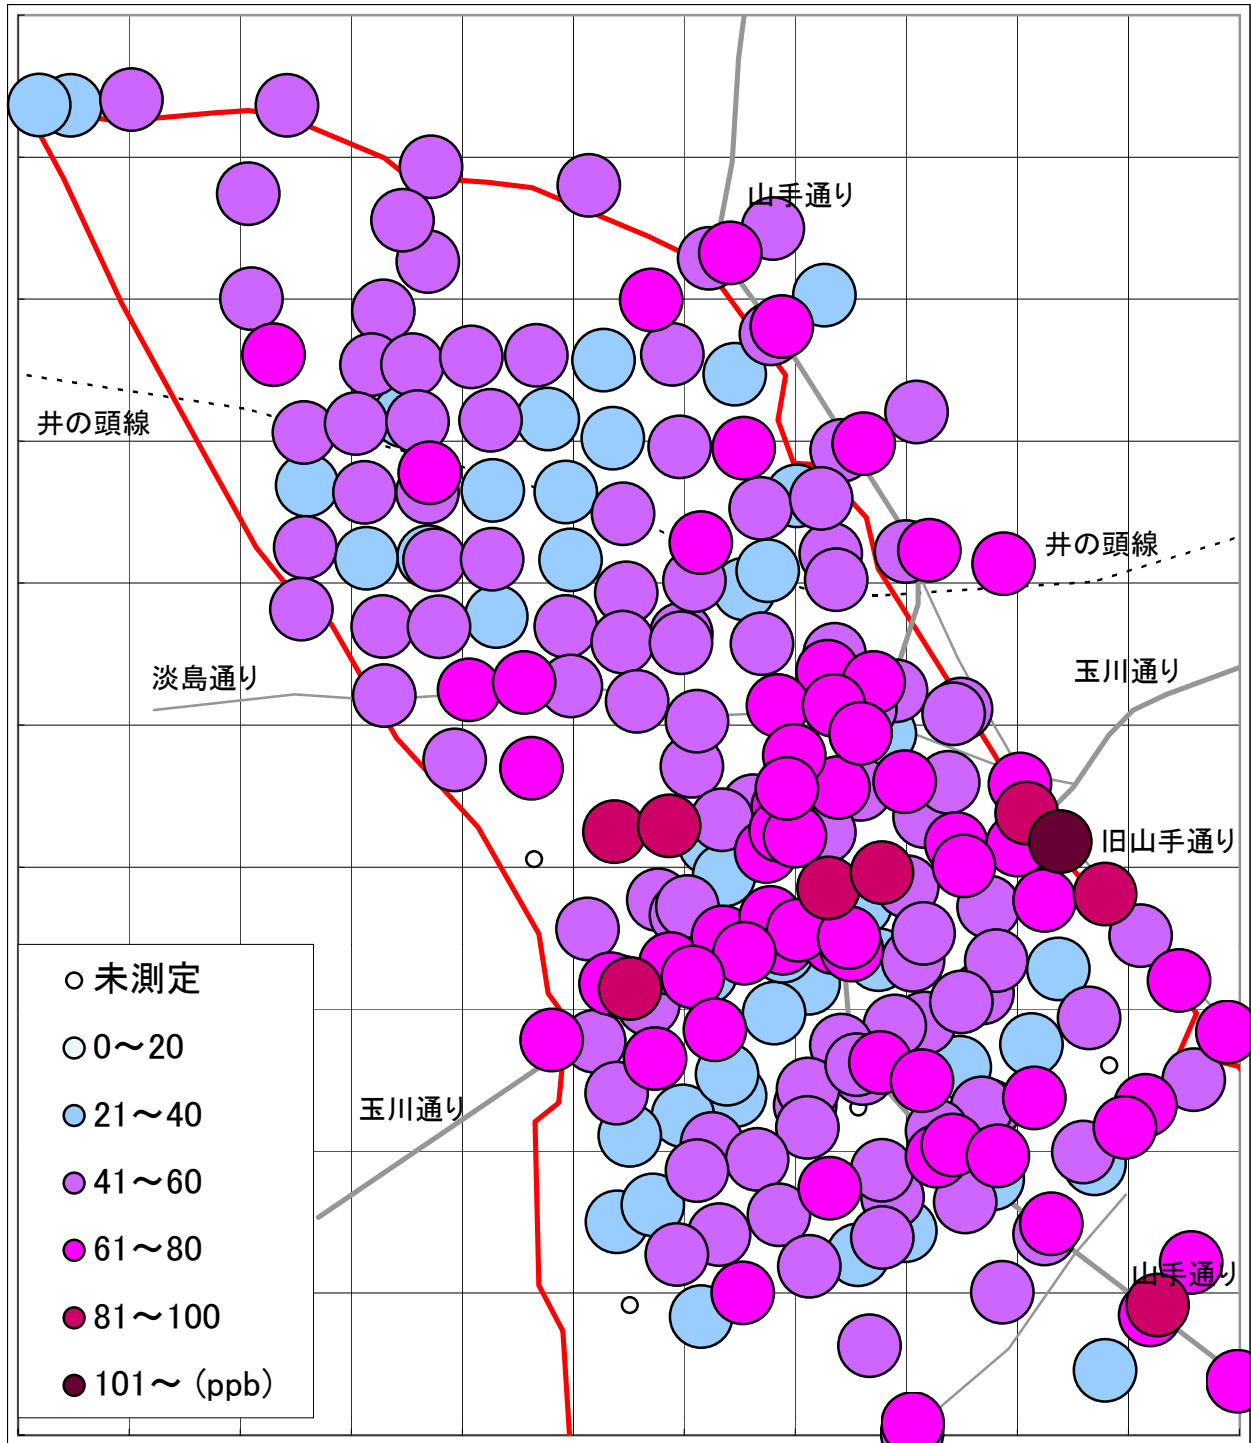

二酸化窒素(NO2)汚染状況地図 (駒場・大橋・東山・青葉台) [地図2]

1998年6月4日～6月5日

大気汚染測定運動 目黒実行委員会

<http://www25.big.or.jp/~tomi/air/meguro/>

二酸化窒素(NO2)汚染状況地図 (駒場・大橋・東山・青葉台) [地図2]

1998年12月3日～12月4日

大気汚染測定運動 目黒実行委員会

<http://www25.big.or.jp/~tomi/air/meguro/>

二酸化窒素(NO2)汚染状況地図 (駒場・大橋・東山・青葉台) [地図2]

1999年6月3日～6月4日

大気汚染測定運動 目黒実行委員会

<http://www25.big.or.jp/~tomi/air/meguro/>

二酸化窒素(NO2)汚染状況地図 (駒場・大橋・東山・青葉台) [地図2]

1999年12月2日～12月3日

大気汚染測定運動 目黒実行委員会

<http://www25.big.or.jp/~tomi/air/meguro/>

二酸化窒素(NO2)汚染状況地図 (駒場・大橋・東山・青葉台) [地図2]

2000年6月1日～6月2日

大気汚染測定運動 目黒実行委員会

<http://www25.big.or.jp/~tomi/air/meguro/>

二酸化窒素(NO2)汚染状況地図 (駒場・大橋・東山・青葉台) [地図2]

2000年11月30日～12月1日

大気汚染測定運動 目黒実行委員会

<http://www25.big.or.jp/~tomi/air/meguro/>

二酸化窒素(NO2)汚染状況地図 (駒場・大橋・東山・青葉台) [地図2]

2001年5月31日～6月1日

大気汚染測定運動 目黒実行委員会

<http://www25.big.or.jp/~tomi/air/meguro/>

二酸化窒素(NO2)汚染状況地図 (駒場・大橋・東山・青葉台) [地図2]

2001年12月6日～7日

大気汚染測定運動 目黒実行委員会

<http://www25.big.or.jp/~tomi/air/meguro/>