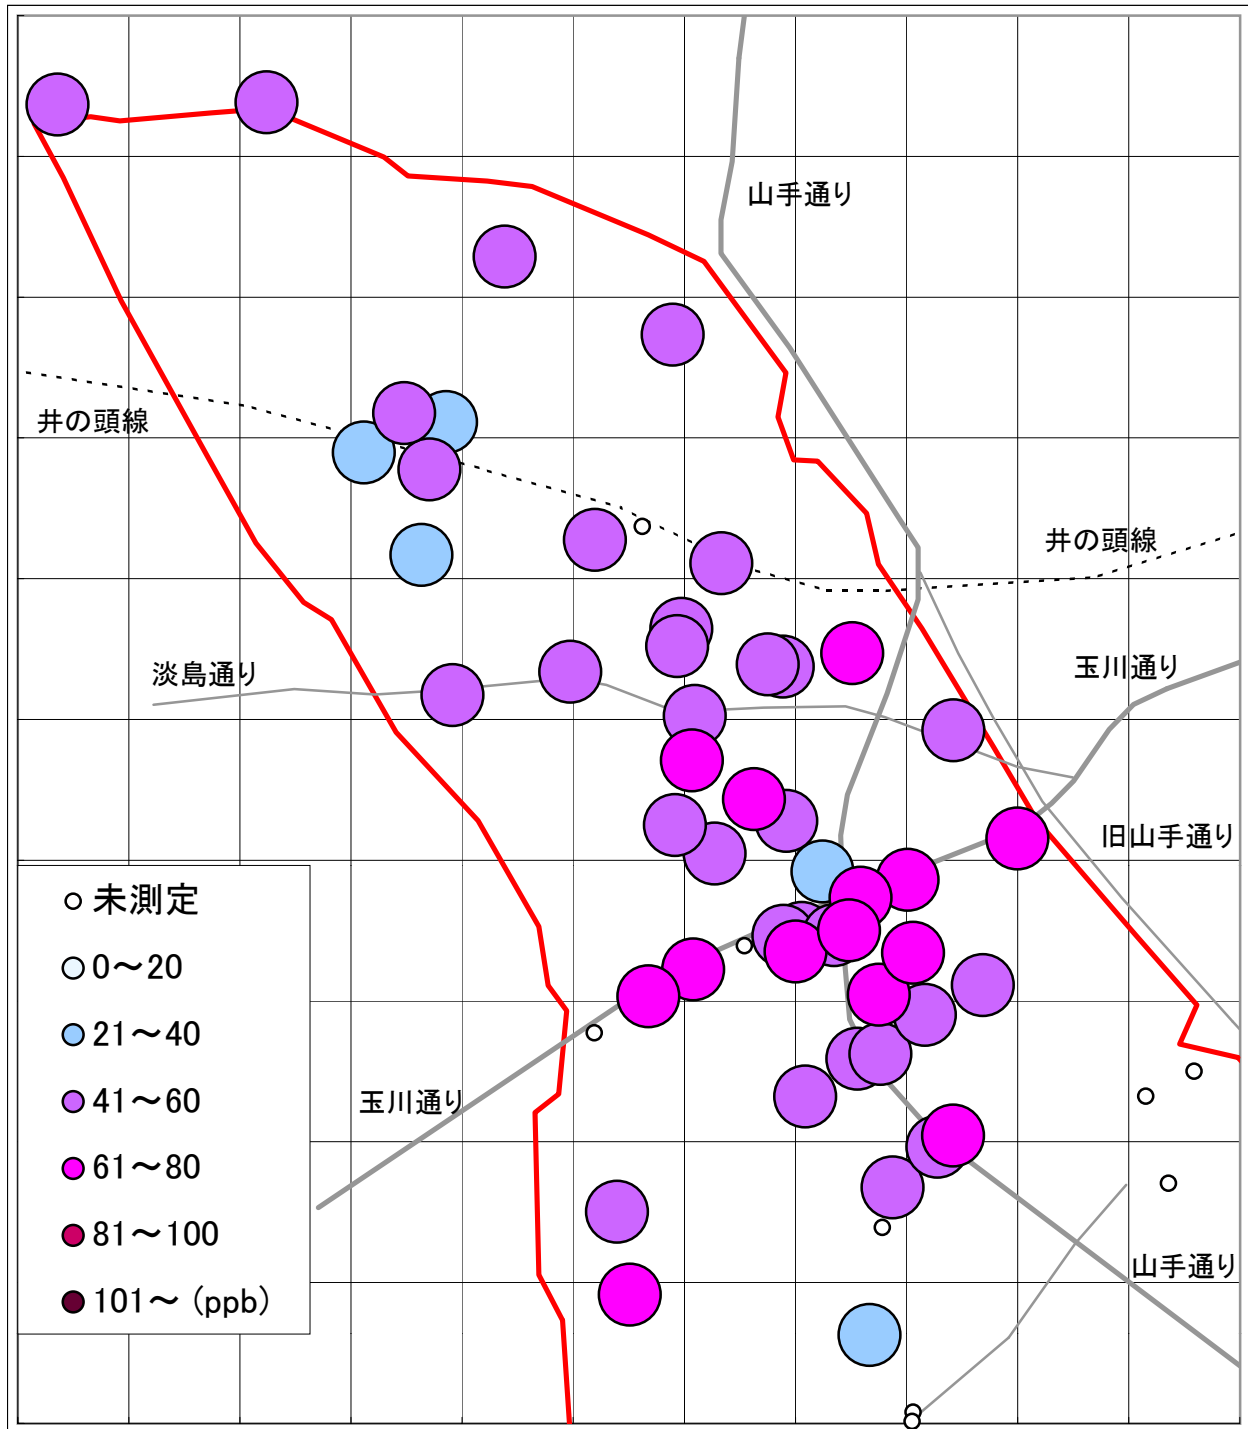

二酸化窒素(NO2)汚染状況地図 (駒場・大橋・東山・青葉台) [地図2]

2003年6月5日～6日

大気汚染測定運動 目黒実行委員会

<http://www25.big.or.jp/~tomi/air/meguro/>

二酸化窒素(NO2)汚染状況地図 (駒場・大橋・東山・青葉台) [地図2]

2003年12月4日～5日

大気汚染測定運動 目黒実行委員会

<http://www25.big.or.jp/~tomi/air/meguro/>

二酸化窒素(NO2)汚染状況地図 (駒場・大橋・東山・青葉台) [地図2]

2004年6月3日～4日

大気汚染測定運動 目黒実行委員会

<http://www25.big.or.jp/~tomi/air/meguro/>

二酸化窒素(NO2)汚染状況地図 (駒場・大橋・東山・青葉台) [地図2]

2004年12月2日～3日

大気汚染測定運動 目黒実行委員会

<http://www25.big.or.jp/~tomi/air/meguro/>

二酸化窒素(NO2)汚染状況地図 (駒場・大橋・東山・青葉台) [地図2]

2005年6月2日～3日

大気汚染測定運動 目黒実行委員会

<http://www25.big.or.jp/~tomi/air/meguro/>

二酸化窒素(NO2)汚染状況地図 (駒場・大橋・東山・青葉台) [地図2]

2005年12月1日～2日

大気汚染測定運動 目黒実行委員会

<http://www25.big.or.jp/~tomi/air/meguro/>

二酸化窒素(NO2)汚染状況地図 (駒場・大橋・東山・青葉台) [地図2]

2006年6月1日～2日

大気汚染測定運動 目黒実行委員会

<http://www25.big.or.jp/~tomi/air/meguro/>

二酸化窒素(NO2)汚染状況地図 (駒場・大橋・東山・青葉台) [地図2]

2006年11月30日～12月1日

大気汚染測定運動 目黒実行委員会

<http://www25.big.or.jp/~tomi/air/meguro/>