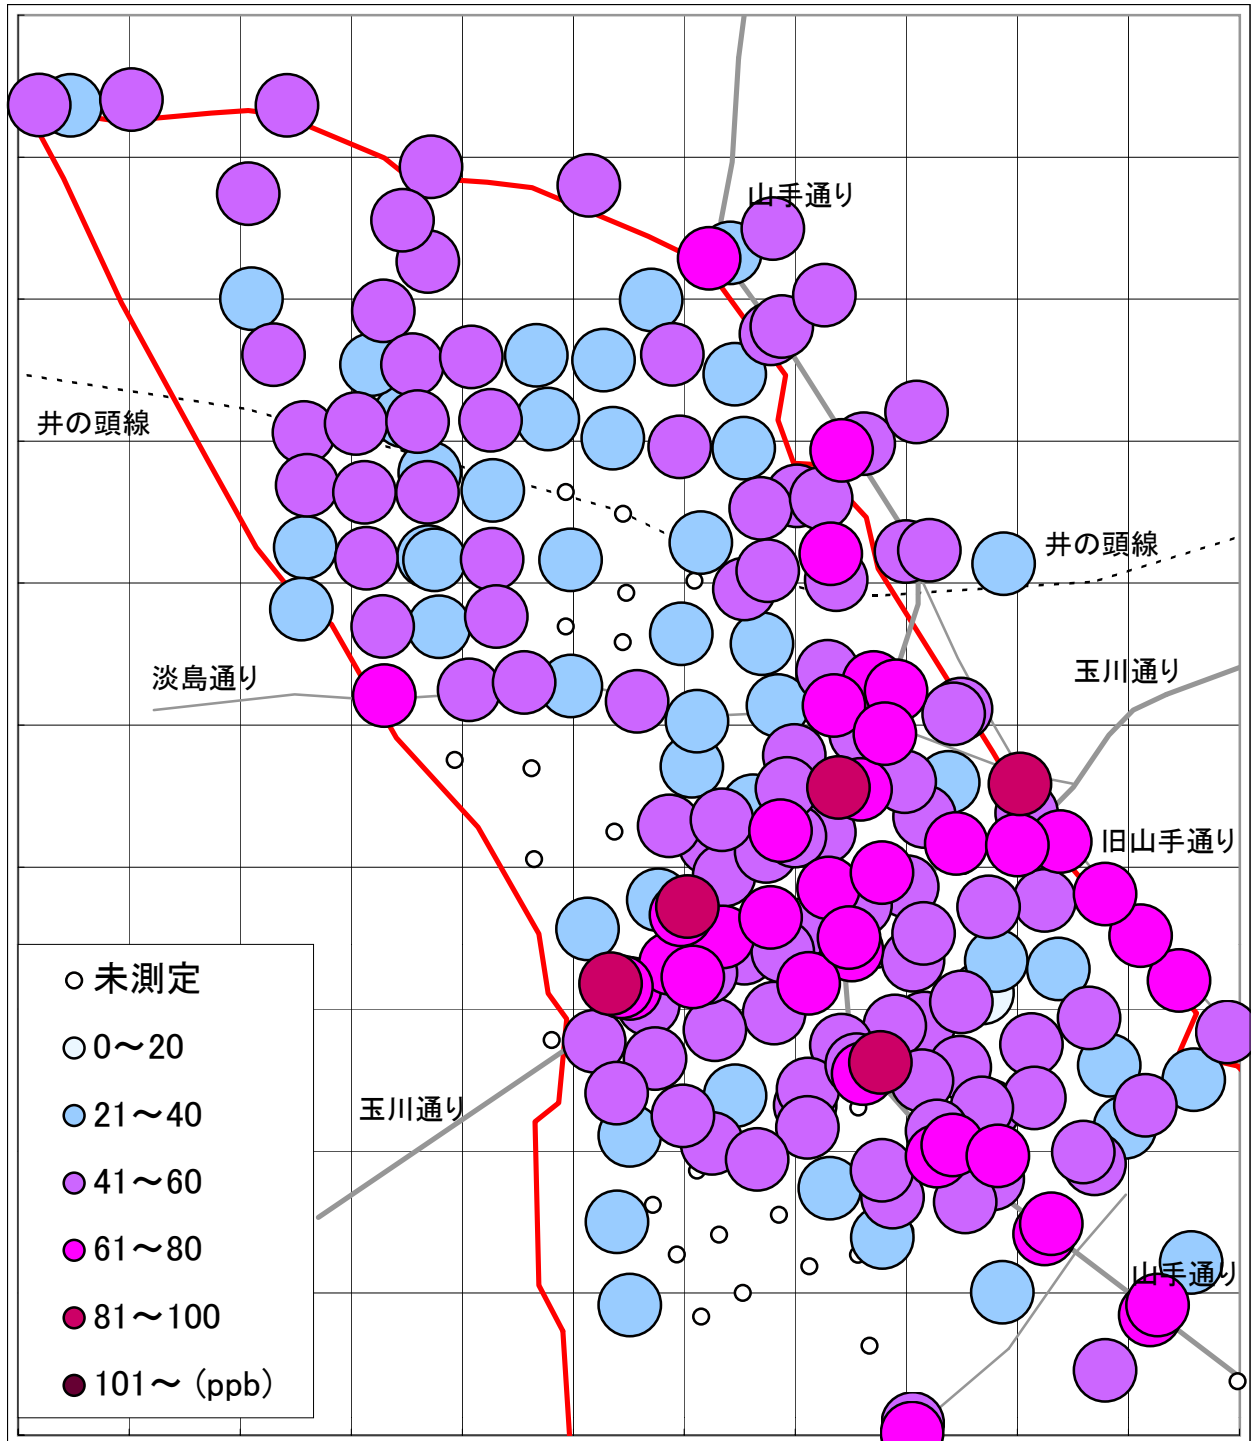

二酸化窒素(NO2)汚染状況地図 (駒場・大橋・東山・青葉台) [地図2]

2000年6月1日～6月2日

大気汚染測定運動 目黒実行委員会

<http://www25.big.or.jp/~tomi/air/meguro/>

二酸化窒素(NO2)汚染状況地図 (駒場・大橋・東山・青葉台) [地図2]

2000年11月30日～12月1日

大気汚染測定運動 目黒実行委員会

<http://www25.big.or.jp/~tomi/air/meguro/>

二酸化窒素(NO2)汚染状況地図 (駒場・大橋・東山・青葉台) [地図2]

2001年5月31日～6月1日

大気汚染測定運動 目黒実行委員会

<http://www25.big.or.jp/~tomi/air/meguro/>

二酸化窒素(NO2)汚染状況地図 (駒場・大橋・東山・青葉台) [地図2]

2001年12月6日～7日

大気汚染測定運動 目黒実行委員会

<http://www25.big.or.jp/~tomi/air/meguro/>

二酸化窒素(NO2)汚染状況地図 (駒場・大橋・東山・青葉台) [地図2]

2002年6月6日～7日

大気汚染測定運動 目黒実行委員会

<http://www25.big.or.jp/~tomi/air/meguro/>

二酸化窒素(NO2)汚染状況地図 (駒場・大橋・東山・青葉台) [地図2]

2002年12月5日～6日

大気汚染測定運動 目黒実行委員会

<http://www25.big.or.jp/~tomi/air/meguro/>

二酸化窒素(NO2)汚染状況地図 (駒場・大橋・東山・青葉台) [地図2]

2003年6月5日～6日

大気汚染測定運動 目黒実行委員会

<http://www25.big.or.jp/~tomi/air/meguro/>

二酸化窒素(NO2)汚染状況地図 (駒場・大橋・東山・青葉台) [地図2]

2003年12月4日～5日

大気汚染測定運動 目黒実行委員会

<http://www25.big.or.jp/~tomi/air/meguro/>