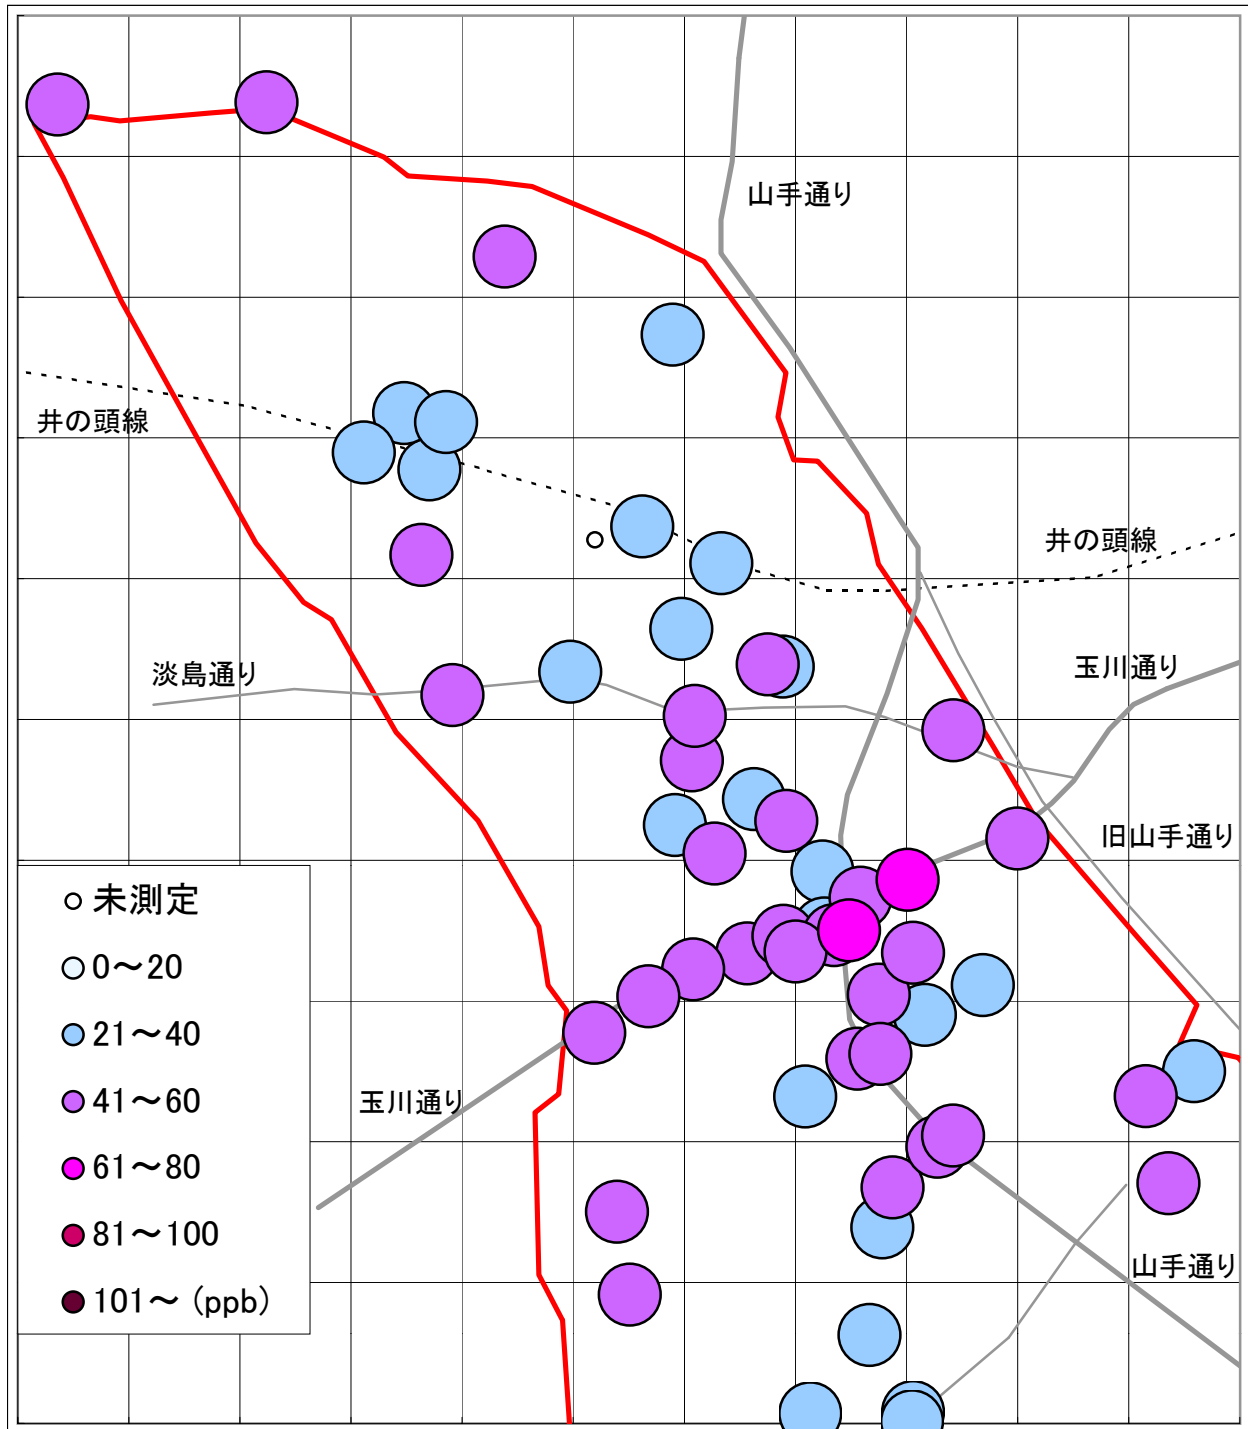

二酸化窒素(NO2)汚染状況地図 (駒場・大橋・東山・青葉台) [地図2]

2003年6月5日～6日

大気汚染測定運動 目黒実行委員会

<http://www25.big.or.jp/~tomi/air/meguro/>

二酸化窒素(NO2)汚染状況地図 (駒場・大橋・東山・青葉台) [地図2]

2003年12月4日～5日

大気汚染測定運動 目黒実行委員会

<http://www25.big.or.jp/~tomi/air/meguro/>

二酸化窒素(NO2)汚染状況地図 (駒場・大橋・東山・青葉台) [地図2]

2004年6月3日～4日

大気汚染測定運動 目黒実行委員会

<http://www25.big.or.jp/~tomi/air/meguro/>

二酸化窒素(NO2)汚染状況地図 (駒場・大橋・東山・青葉台) [地図2]

2004年12月2日～3日

大気汚染測定運動 目黒実行委員会

<http://www25.big.or.jp/~tomi/air/meguro/>

二酸化窒素(NO2)汚染状況地図 (駒場・大橋・東山・青葉台) [地図2]

2005年6月2日～3日

大気汚染測定運動 目黒実行委員会

<http://www25.big.or.jp/~tomi/air/meguro/>

二酸化窒素(NO2)汚染状況地図 (駒場・大橋・東山・青葉台) [地図2]

2005年12月1日～2日

大気汚染測定運動 目黒実行委員会

<http://www25.big.or.jp/~tomi/air/meguro/>

二酸化窒素(NO2)汚染状況地図 (駒場・大橋・東山・青葉台) [地図2]

2006年6月1日～2日

大気汚染測定運動 目黒実行委員会

<http://www25.big.or.jp/~tomi/air/meguro/>

二酸化窒素(NO2)汚染状況地図 (駒場・大橋・東山・青葉台) [地図2]

2006年11月30日～12月1日

大気汚染測定運動 目黒実行委員会

<http://www25.big.or.jp/~tomi/air/meguro/>