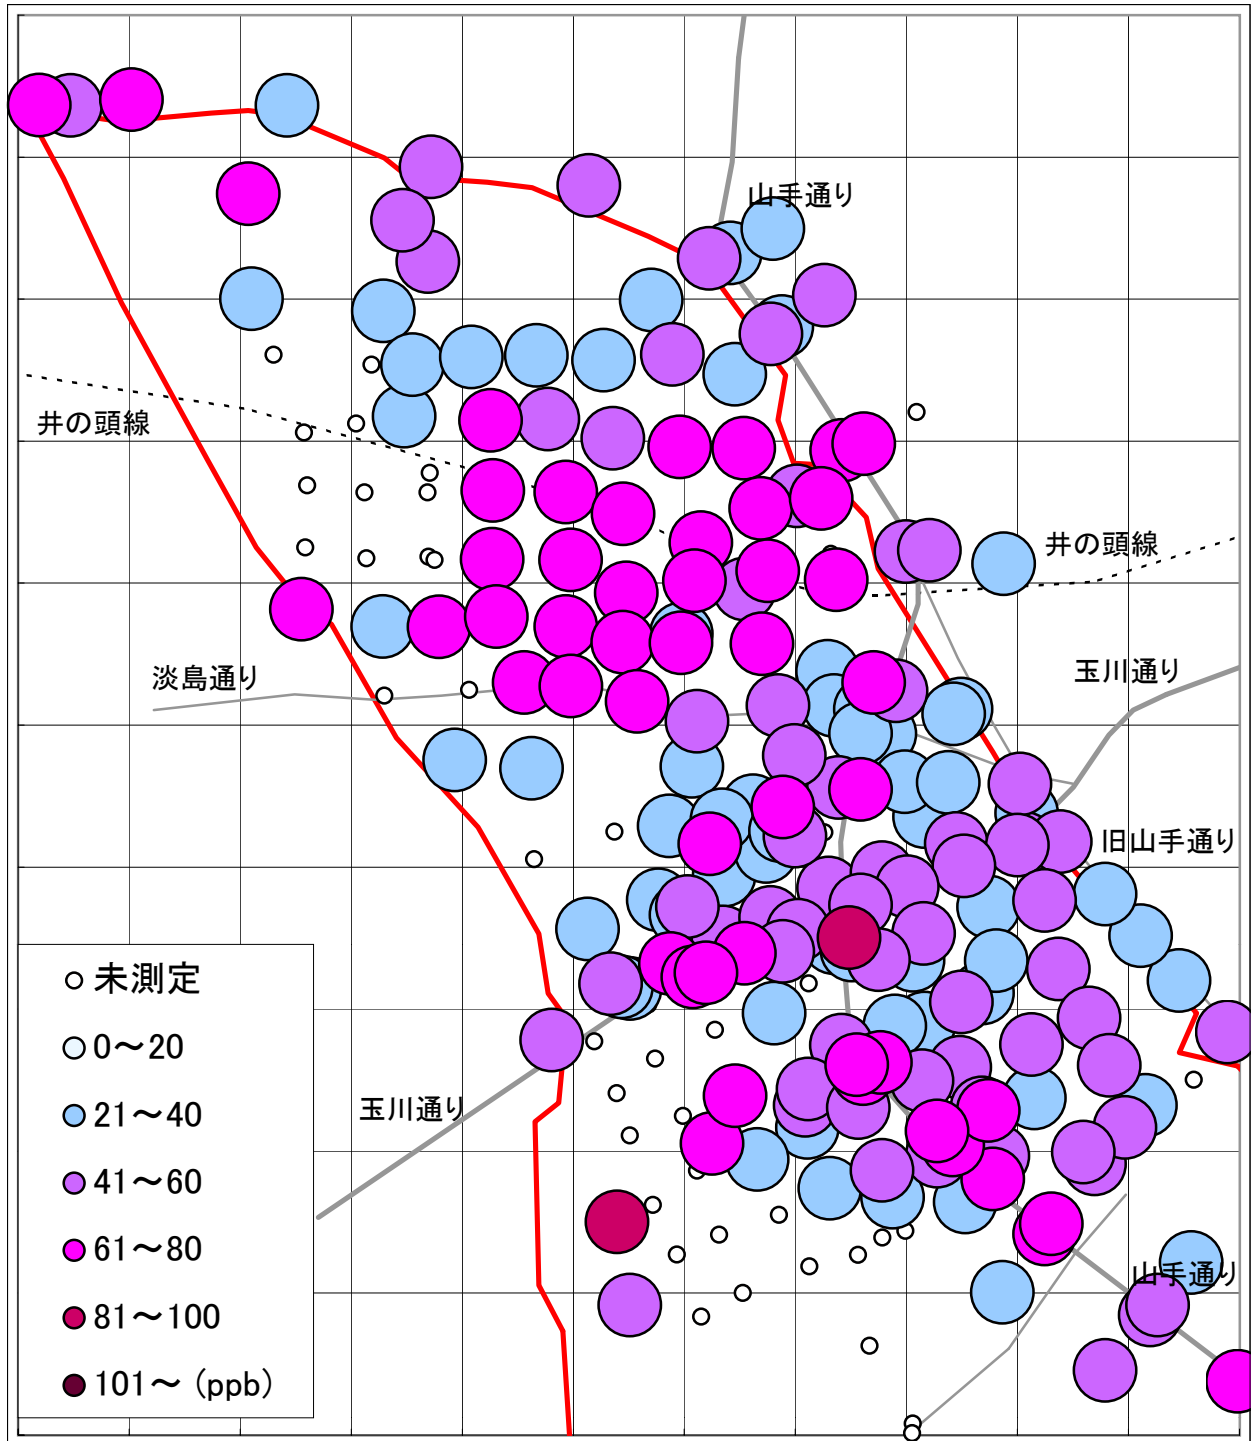

二酸化窒素(NO2)汚染状況地図 (駒場・大橋・東山・青葉台) [地図2]

2001年5月31日～6月1日

大気汚染測定運動 目黒実行委員会

<http://www25.big.or.jp/~tomi/air/meguro/>

二酸化窒素(NO2)汚染状況地図 (駒場・大橋・東山・青葉台) [地図2]

2001年12月6日～7日

大気汚染測定運動 目黒実行委員会

<http://www25.big.or.jp/~tomi/air/meguro/>

二酸化窒素(NO2)汚染状況地図 (駒場・大橋・東山・青葉台) [地図2]

2002年6月6日～7日

大気汚染測定運動 目黒実行委員会

<http://www25.big.or.jp/~tomi/air/meguro/>

二酸化窒素(NO2)汚染状況地図 (駒場・大橋・東山・青葉台) [地図2]

2002年12月5日～6日

大気汚染測定運動 目黒実行委員会

<http://www25.big.or.jp/~tomi/air/meguro/>

二酸化窒素(NO2)汚染状況地図 (駒場・大橋・東山・青葉台) [地図2]

2003年6月5日～6日

大気汚染測定運動 目黒実行委員会

<http://www25.big.or.jp/~tomi/air/meguro/>

二酸化窒素(NO2)汚染状況地図 (駒場・大橋・東山・青葉台) [地図2]

2003年12月4日～5日

大気汚染測定運動 目黒実行委員会

<http://www25.big.or.jp/~tomi/air/meguro/>

二酸化窒素(NO2)汚染状況地図 (駒場・大橋・東山・青葉台) [地図2]

2004年6月3日～4日

大気汚染測定運動 目黒実行委員会

<http://www25.big.or.jp/~tomi/air/meguro/>

二酸化窒素(NO2)汚染状況地図 (駒場・大橋・東山・青葉台) [地図2]

2004年12月2日～3日

大気汚染測定運動 目黒実行委員会

<http://www25.big.or.jp/~tomi/air/meguro/>