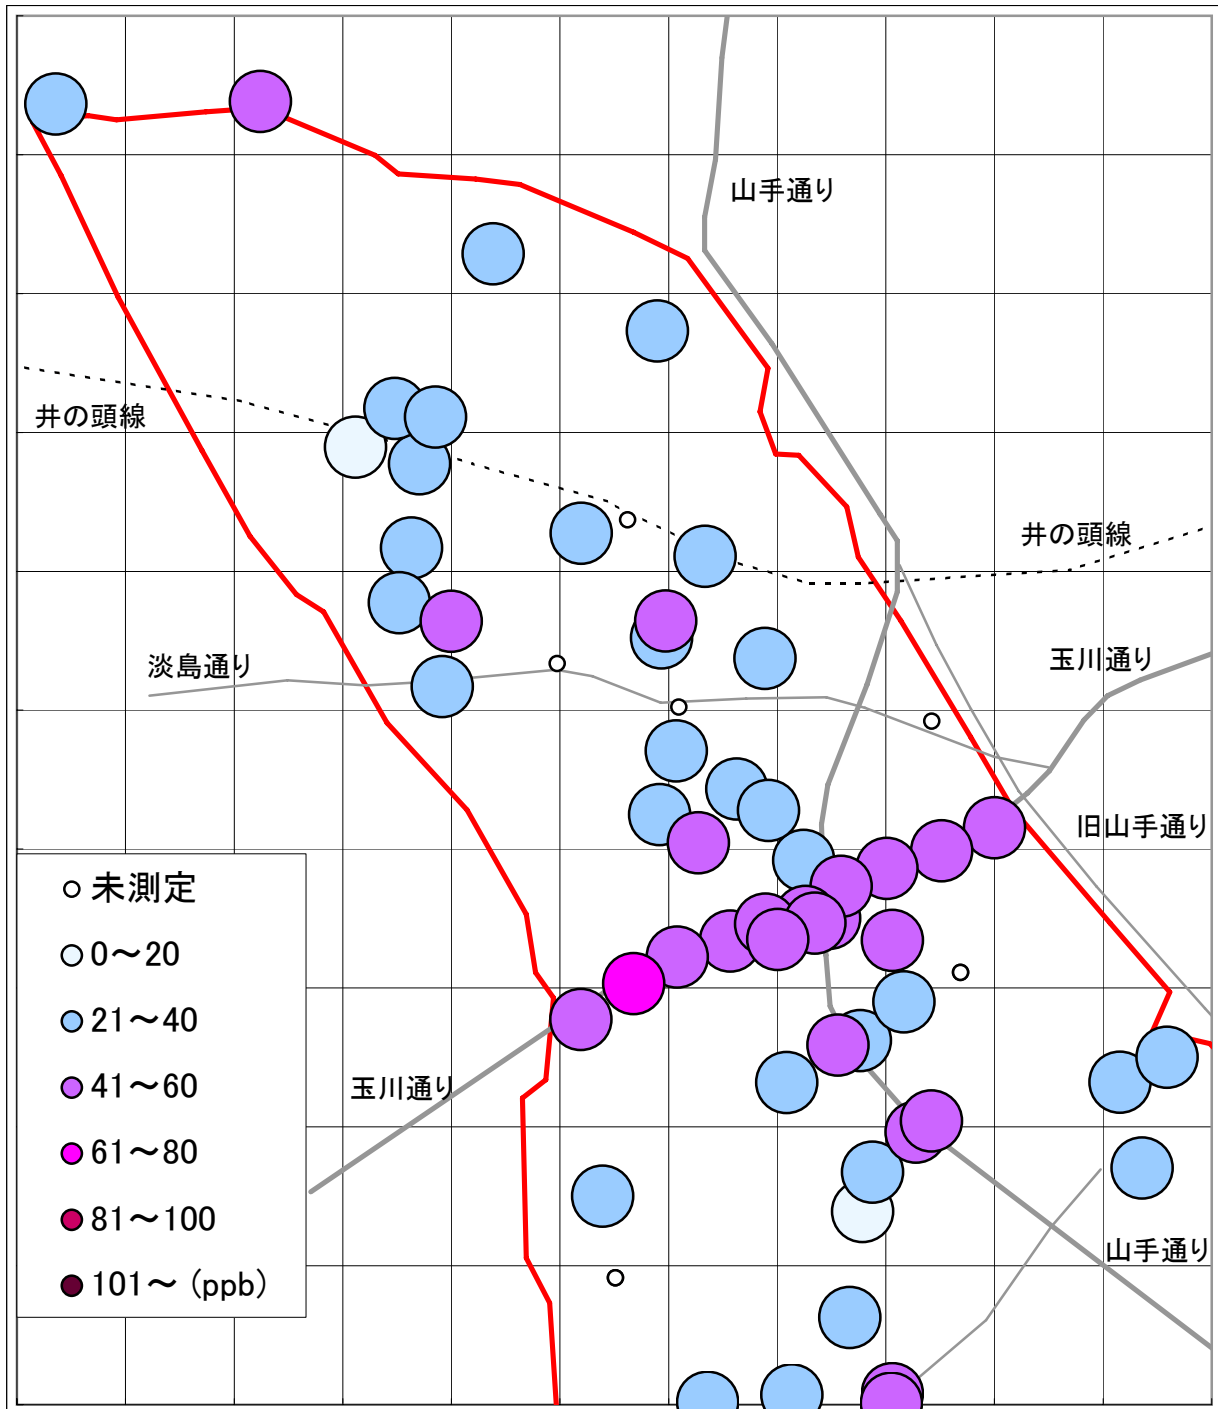

二酸化窒素(NO2)汚染状況地図 (駒場・大橋・東山・青葉台) [地図2]

1997年6月5日～6月6日

大気汚染測定運動 目黒実行委員会

<http://www25.big.or.jp/~tomi/air/meguro/>

二酸化窒素(NO2)汚染状況地図 (駒場・大橋・東山・青葉台) [地図2]

1997年12月4日～12月5日

大気汚染測定運動 目黒実行委員会

<http://www25.big.or.jp/~tomi/air/meguro/>

二酸化窒素(NO2)汚染状況地図 (駒場・大橋・東山・青葉台) [地図2]

2005年6月2日～3日

大気汚染測定運動 目黒実行委員会

<http://www25.big.or.jp/~tomi/air/meguro/>

二酸化窒素(NO2)汚染状況地図 (駒場・大橋・東山・青葉台) [地図2]

2005年12月1日～2日

大気汚染測定運動 目黒実行委員会

<http://www25.big.or.jp/~tomi/air/meguro/>

二酸化窒素(NO2)汚染状況地図 (駒場・大橋・東山・青葉台) [地図2]

2006年6月1日～2日

大気汚染測定運動 目黒実行委員会

<http://www25.big.or.jp/~tomi/air/meguro/>

二酸化窒素(NO2)汚染状況地図 (駒場・大橋・東山・青葉台) [地図2]

2006年11月30日～12月1日

大気汚染測定運動 目黒実行委員会

<http://www25.big.or.jp/~tomi/air/meguro/>

# 二酸化窒素(NO2)汚染状況地図 (駒場・大橋・東山・青葉台) [地図2]

2007年5月31日～6月1日

大気汚染測定運動 目黒実行委員会

<http://www25.big.or.jp/~tomi/air/meguro/>