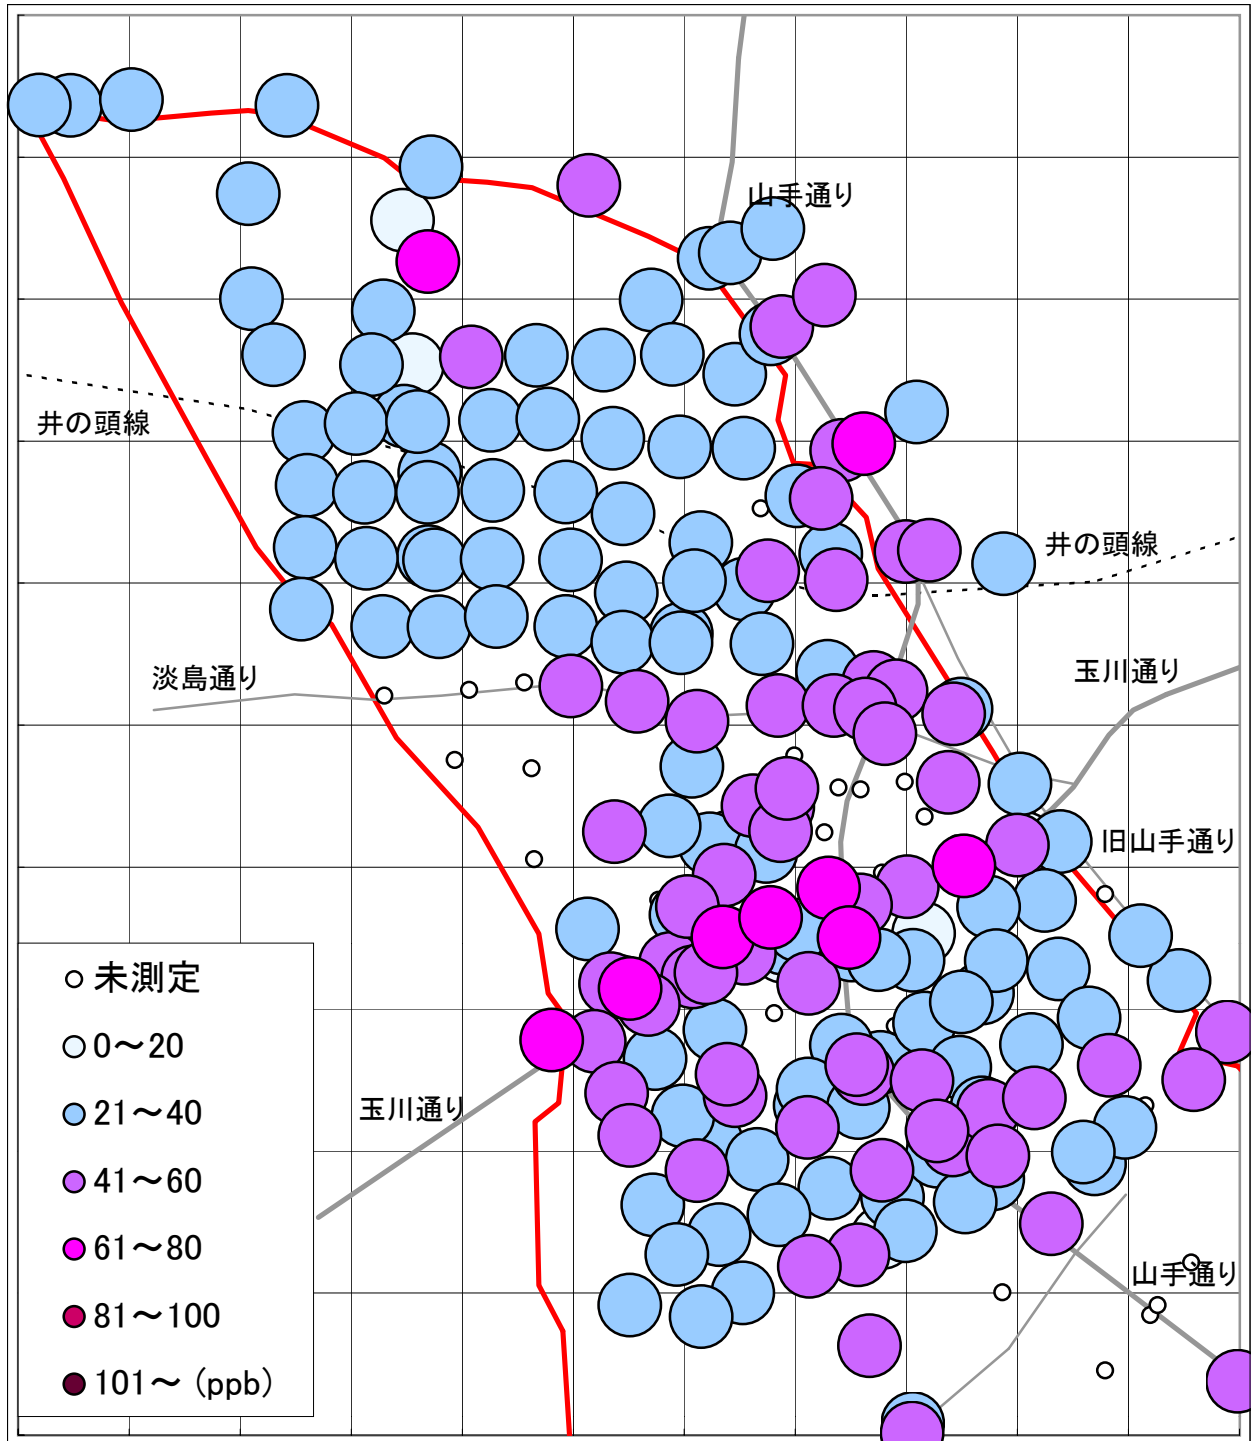

二酸化窒素(NO2)汚染状況地図 (駒場・大橋・東山・青葉台) [地図2]

1997年6月5日～6月6日

大気汚染測定運動 目黒実行委員会

<http://www25.big.or.jp/~tomi/air/meguro/>

二酸化窒素(NO2)汚染状況地図 (駒場・大橋・東山・青葉台) [地図2]

1997年12月4日～12月5日

大気汚染測定運動 目黒実行委員会

<http://www25.big.or.jp/~tomi/air/meguro/>

二酸化窒素(NO2)汚染状況地図 (駒場・大橋・東山・青葉台) [地図2]

1998年6月4日～6月5日

大気汚染測定運動 目黒実行委員会

<http://www25.big.or.jp/~tomi/air/meguro/>

二酸化窒素(NO2)汚染状況地図 (駒場・大橋・東山・青葉台) [地図2]

1998年12月3日～12月4日

大気汚染測定運動 目黒実行委員会

<http://www25.big.or.jp/~tomi/air/meguro/>

二酸化窒素(NO2)汚染状況地図 (駒場・大橋・東山・青葉台) [地図2]

1999年6月3日～6月4日

大気汚染測定運動 目黒実行委員会

<http://www25.big.or.jp/~tomi/air/meguro/>

二酸化窒素(NO2)汚染状況地図 (駒場・大橋・東山・青葉台) [地図2]

1999年12月2日～12月3日

大気汚染測定運動 目黒実行委員会

<http://www25.big.or.jp/~tomi/air/meguro/>

二酸化窒素(NO2)汚染状況地図 (駒場・大橋・東山・青葉台) [地図2]

2000年6月1日～6月2日

大気汚染測定運動 目黒実行委員会

<http://www25.big.or.jp/~tomi/air/meguro/>

二酸化窒素(NO2)汚染状況地図 (駒場・大橋・東山・青葉台) [地図2]

2000年11月30日～12月1日

大気汚染測定運動 目黒実行委員会

<http://www25.big.or.jp/~tomi/air/meguro/>