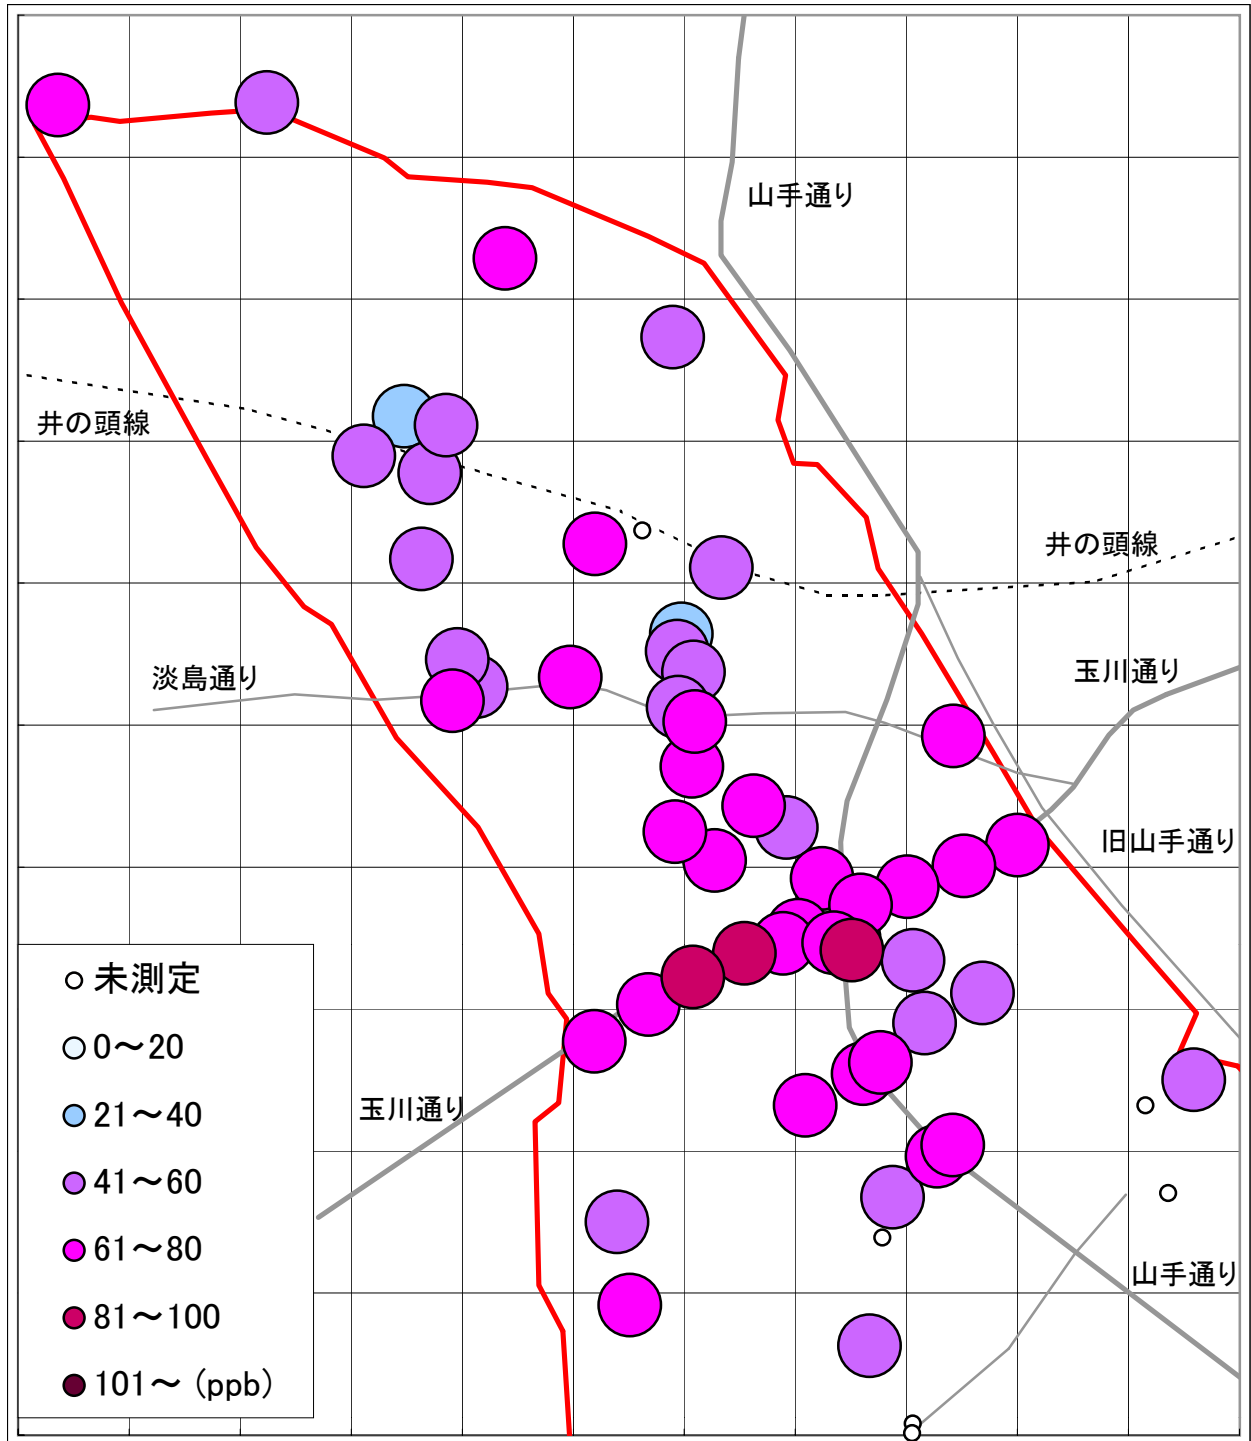

二酸化窒素(NO2)汚染状況地図 (駒場・大橋・東山・青葉台) [地図2]

2001年5月31日～6月1日

大気汚染測定運動 目黒実行委員会

<http://www25.big.or.jp/~tomi/air/meguro/>

二酸化窒素(NO2)汚染状況地図 (駒場・大橋・東山・青葉台) [地図2]

2001年12月6日～7日

大気汚染測定運動 目黒実行委員会

<http://www25.big.or.jp/~tomi/air/meguro/>

二酸化窒素(NO2)汚染状況地図 (駒場・大橋・東山・青葉台) [地図2]

2002年6月6日～7日

大気汚染測定運動 目黒実行委員会

<http://www25.big.or.jp/~tomi/air/meguro/>

二酸化窒素(NO2)汚染状況地図 (駒場・大橋・東山・青葉台) [地図2]

2002年12月5日～6日

大気汚染測定運動 目黒実行委員会

<http://www25.big.or.jp/~tomi/air/meguro/>

二酸化窒素(NO2)汚染状況地図 (駒場・大橋・東山・青葉台) [地図2]

2003年6月5日～6日

大気汚染測定運動 目黒実行委員会

<http://www25.big.or.jp/~tomi/air/meguro/>

二酸化窒素(NO2)汚染状況地図 (駒場・大橋・東山・青葉台) [地図2]

2003年12月4日～5日

大気汚染測定運動 目黒実行委員会

<http://www25.big.or.jp/~tomi/air/meguro/>

二酸化窒素(NO2)汚染状況地図 (駒場・大橋・東山・青葉台) [地図2]

2004年6月3日～4日

大気汚染測定運動 目黒実行委員会

<http://www25.big.or.jp/~tomi/air/meguro/>

二酸化窒素(NO2)汚染状況地図 (駒場・大橋・東山・青葉台) [地図2]

2004年12月2日～3日

大気汚染測定運動 目黒実行委員会

<http://www25.big.or.jp/~tomi/air/meguro/>