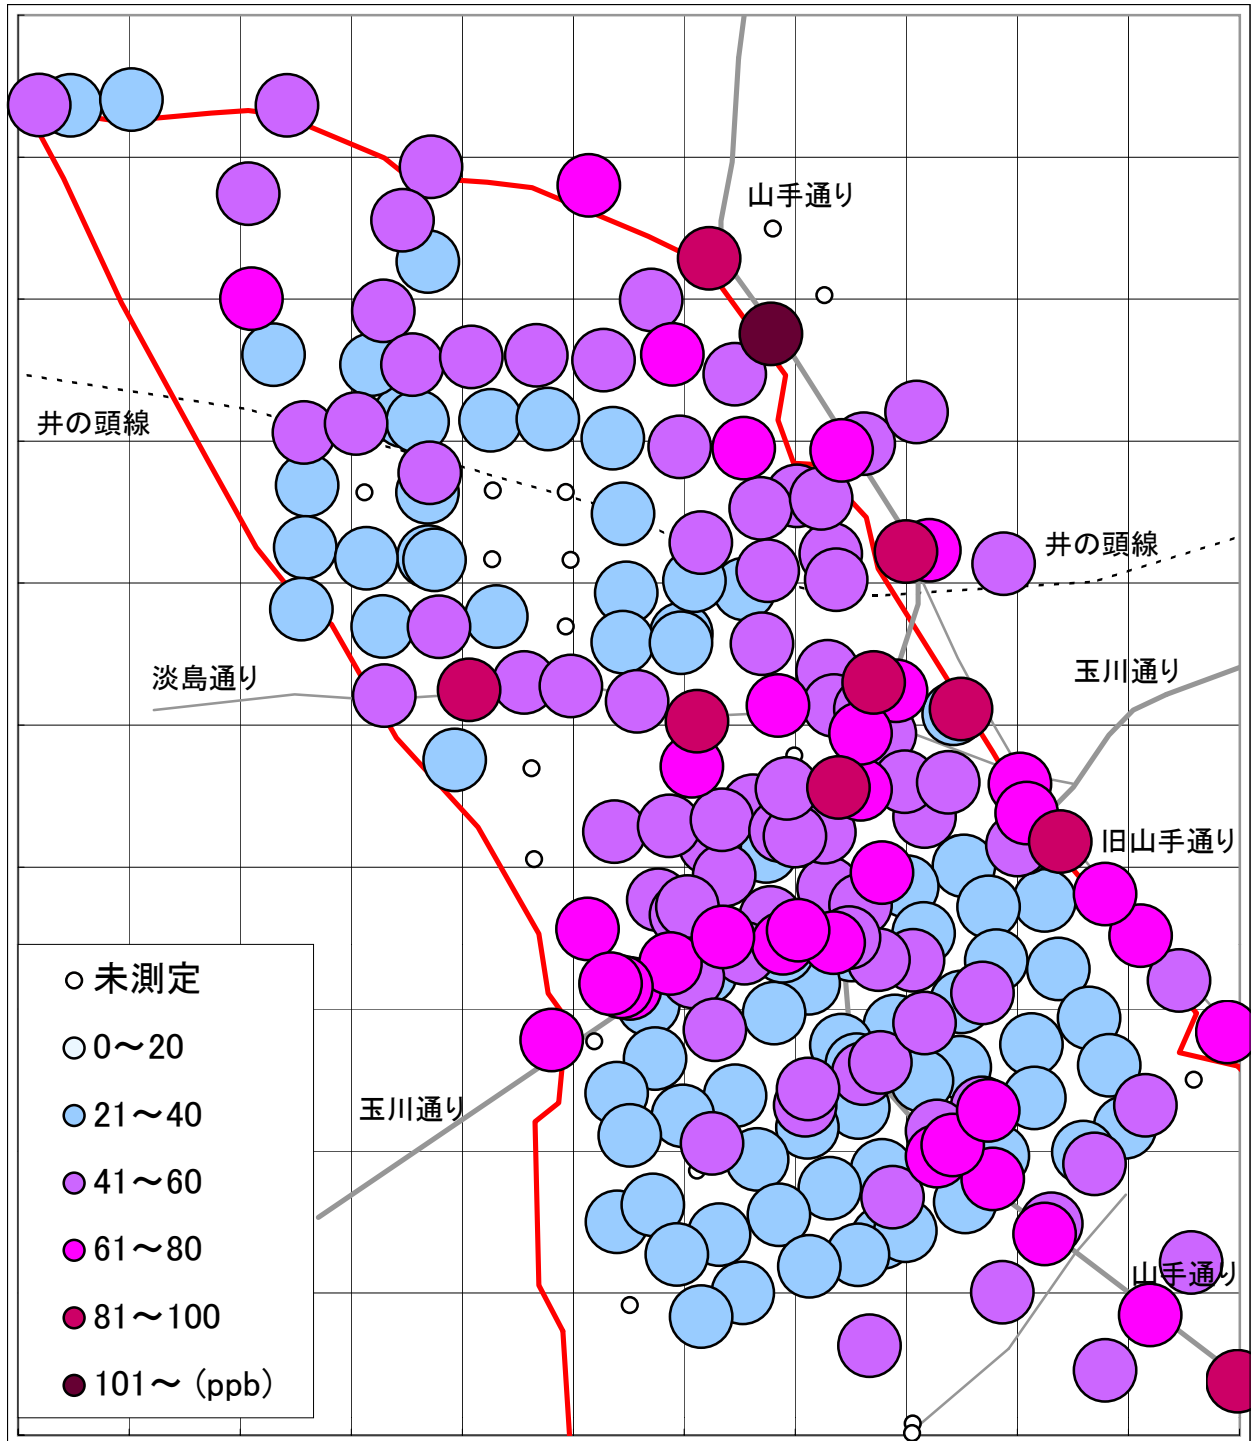

二酸化窒素(NO2)汚染状況地図 (駒場・大橋・東山・青葉台) [地図2]

1999年6月3日～6月4日

大気汚染測定運動 目黒実行委員会

<http://www25.big.or.jp/~tomi/air/meguro/>

二酸化窒素(NO2)汚染状況地図 (駒場・大橋・東山・青葉台) [地図2]

1999年12月2日～12月3日

大気汚染測定運動 目黒実行委員会

<http://www25.big.or.jp/~tomi/air/meguro/>

二酸化窒素(NO2)汚染状況地図 (駒場・大橋・東山・青葉台) [地図2]

2000年6月1日～6月2日

大気汚染測定運動 目黒実行委員会

<http://www25.big.or.jp/~tomi/air/meguro/>

二酸化窒素(NO2)汚染状況地図 (駒場・大橋・東山・青葉台) [地図2]

2000年11月30日～12月1日

大気汚染測定運動 目黒実行委員会

<http://www25.big.or.jp/~tomi/air/meguro/>

二酸化窒素(NO2)汚染状況地図 (駒場・大橋・東山・青葉台) [地図2]

2001年5月31日～6月1日

大気汚染測定運動 目黒実行委員会

<http://www25.big.or.jp/~tomi/air/meguro/>

二酸化窒素(NO2)汚染状況地図 (駒場・大橋・東山・青葉台) [地図2]

2001年12月6日～7日

大気汚染測定運動 目黒実行委員会

<http://www25.big.or.jp/~tomi/air/meguro/>

二酸化窒素(NO2)汚染状況地図 (駒場・大橋・東山・青葉台) [地図2]

2002年6月6日～7日

大気汚染測定運動 目黒実行委員会

<http://www25.big.or.jp/~tomi/air/meguro/>

二酸化窒素(NO2)汚染状況地図 (駒場・大橋・東山・青葉台) [地図2]

2002年12月5日～6日

大気汚染測定運動 目黒実行委員会

<http://www25.big.or.jp/~tomi/air/meguro/>