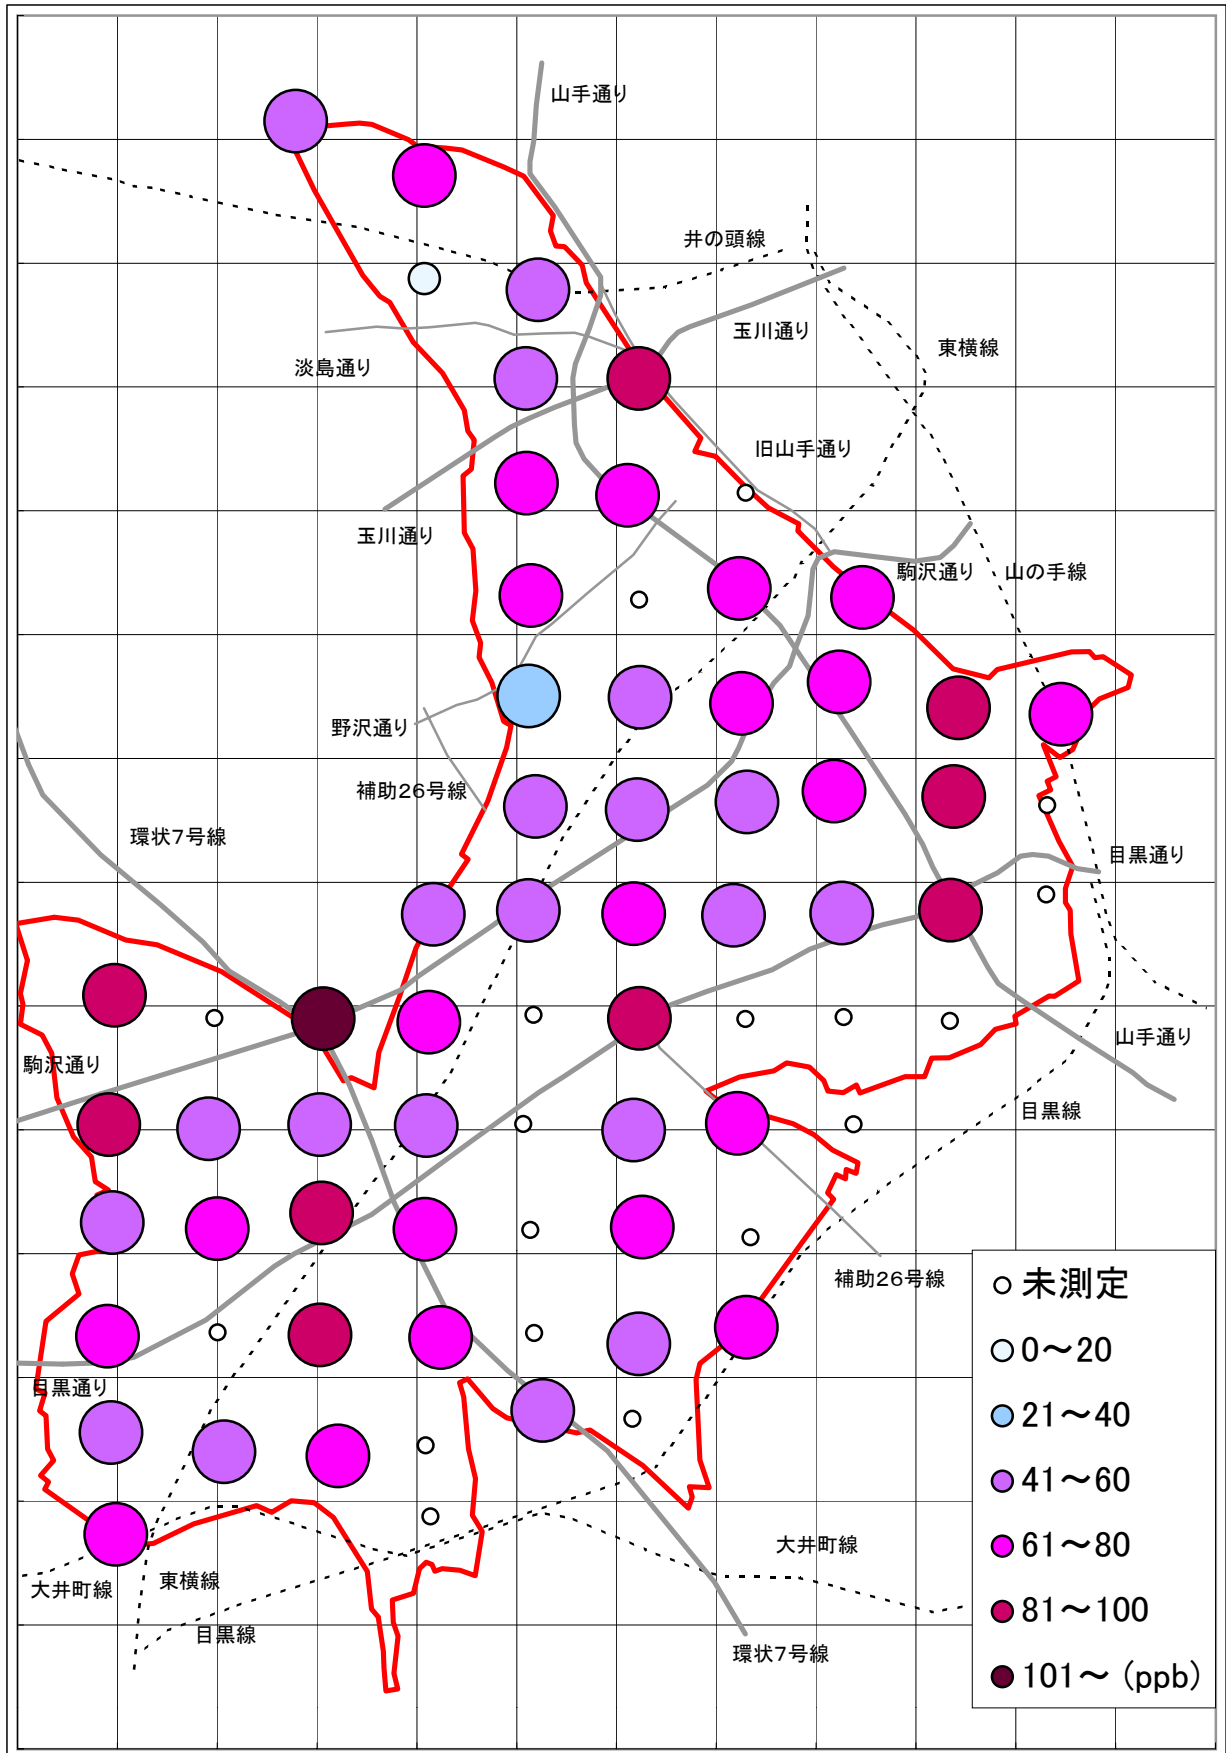

二酸化窒素(NO2)汚染状況地図 (500mメッシュ)

1989年12月6日～12月7日

大気汚染測定運動 目黒実行委員会

<http://www25.big.or.jp/~tomi/air/meguro/>

二酸化窒素(NO2)汚染状況地図 (500mメッシュ)

1990年6月6日～6月7日

大気汚染測定運動 目黒実行委員会

<http://www25.big.or.jp/~tomi/air/meguro/>

二酸化窒素(NO2)汚染状況地図 (500mメッシュ)

1995年11月30日～12月1日

大気汚染測定運動 目黒実行委員会

<http://www25.big.or.jp/~tomi/air/meguro/>

二酸化窒素(NO2)汚染状況地図 (500mメッシュ)

1996年6月6日～6月7日

大気汚染測定運動 目黒実行委員会

<http://www25.big.or.jp/~tomi/air/meguro/>

二酸化窒素(NO2)汚染状況地図 (500mメッシュ)

1996年12月2日～12月3日

大気汚染測定運動 目黒実行委員会

<http://www25.big.or.jp/~tomi/air/meguro/>

二酸化窒素(NO2)汚染状況地図 (500mメッシュ) [地図2]

1997年6月5日～6月6日

大気汚染測定運動 目黒実行委員会

<http://www25.big.or.jp/~tomi/air/meguro/>

二酸化窒素(NO2)汚染状況地図 (500mメッシュ) [地図2]

1997年12月4日～12月5日

大気汚染測定運動 目黒実行委員会

<http://www25.big.or.jp/~tomi/air/meguro/>

二酸化窒素(NO2)汚染状況地図 (500mメッシュ) [地図2]

1998年6月4日～6月5日

大気汚染測定運動 目黒実行委員会

<http://www25.big.or.jp/~tomi/air/meguro/>