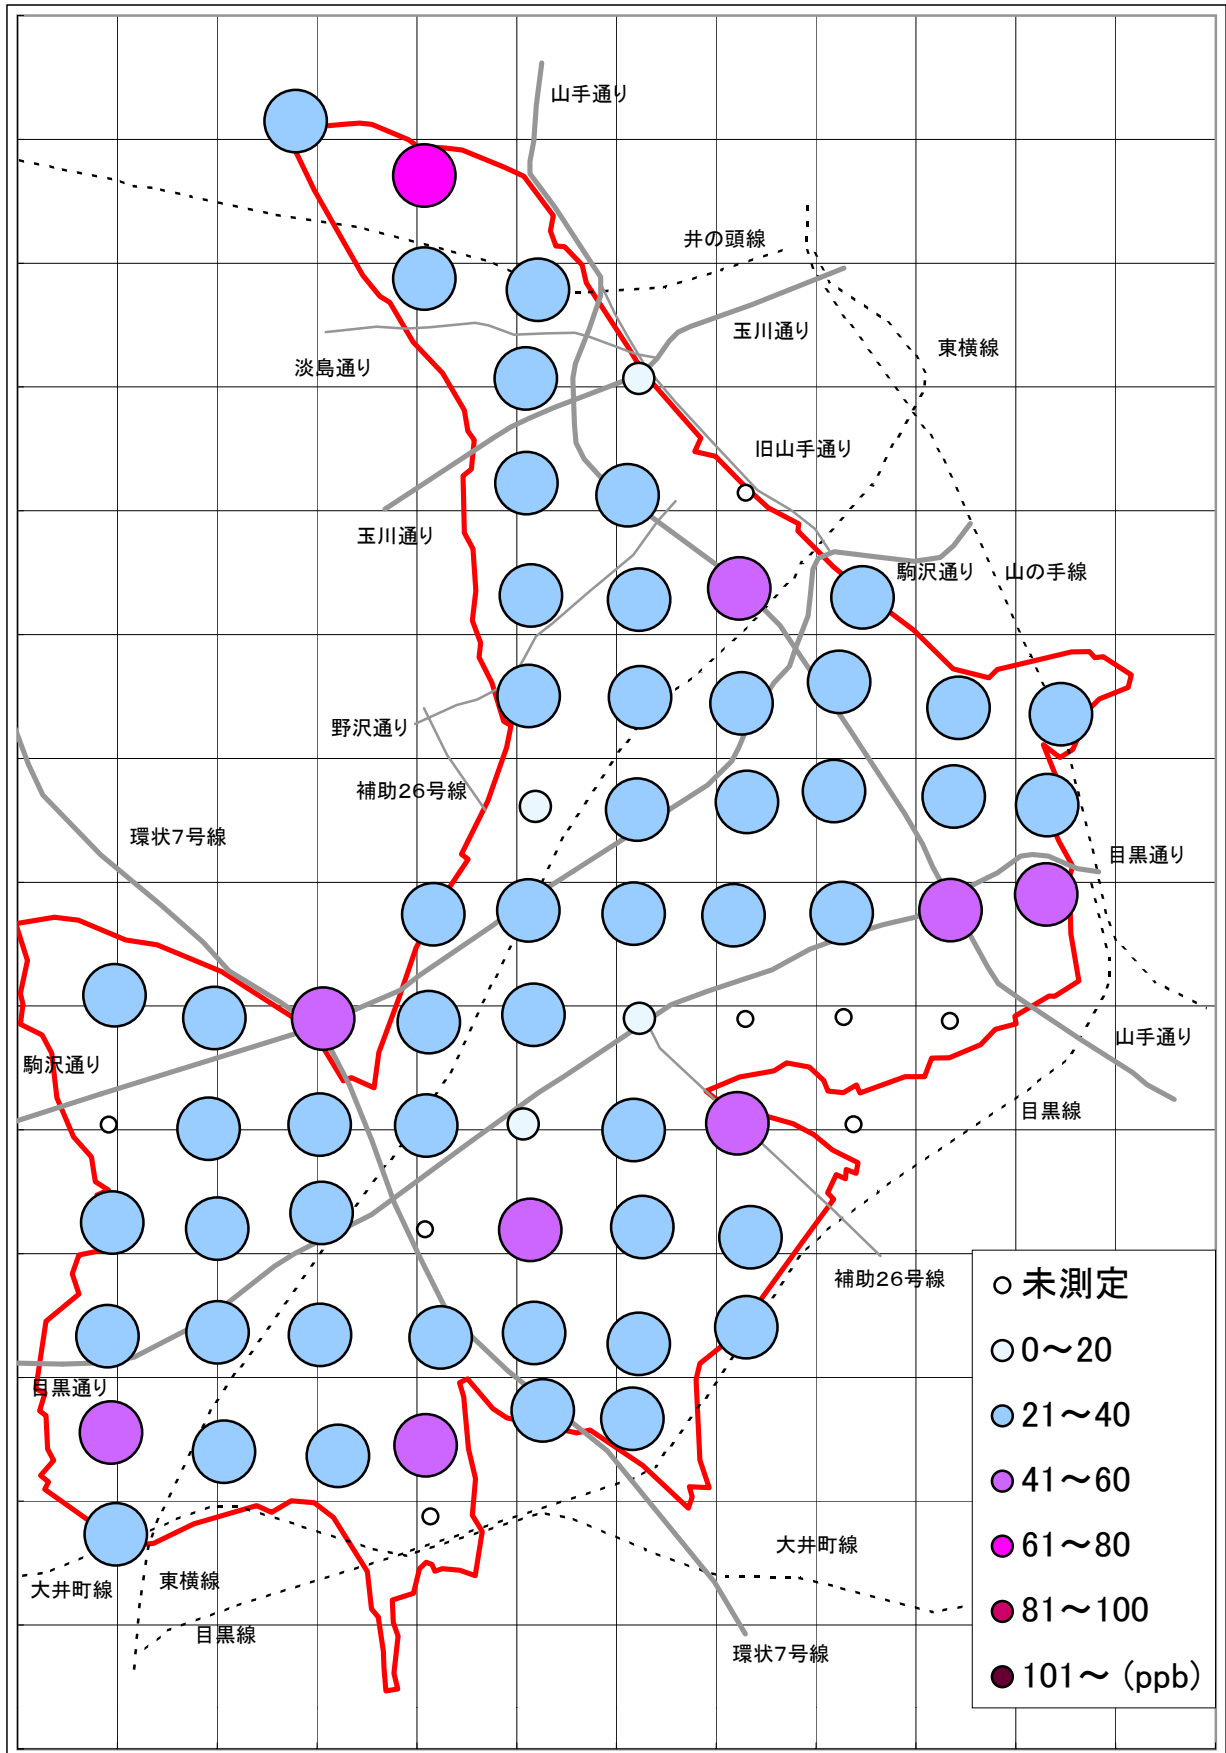

二酸化窒素(NO2)汚染状況地図 (500mメッシュ)

1989年12月6日～12月7日

大気汚染測定運動 目黒実行委員会

<http://www25.big.or.jp/~tomi/air/meguro/>

二酸化窒素(NO2)汚染状況地図 (500mメッシュ)

1990年6月6日～6月7日

大気汚染測定運動 目黒実行委員会

<http://www25.big.or.jp/~tomi/air/meguro/>

二酸化窒素(NO2)汚染状況地図 (500mメッシュ)

1995年11月30日～12月1日

大気汚染測定運動 目黒実行委員会

<http://www25.big.or.jp/~tomi/air/meguro/>

二酸化窒素(NO2)汚染状況地図 (500mメッシュ)

1996年6月6日～6月7日

大気汚染測定運動 目黒実行委員会

<http://www25.big.or.jp/~tomi/air/meguro/>

二酸化窒素(NO2)汚染状況地図 (500mメッシュ)

1996年12月2日～12月3日

大気汚染測定運動 目黒実行委員会

<http://www25.big.or.jp/~tomi/air/meguro/>

二酸化窒素(NO2)汚染状況地図 (500mメッシュ) [地図2]

1997年6月5日～6月6日

大気汚染測定運動 目黒実行委員会

<http://www25.big.or.jp/~tomi/air/meguro/>

二酸化窒素(NO2)汚染状況地図 (500mメッシュ) [地図2]

1997年12月4日～12月5日

大気汚染測定運動 目黒実行委員会

<http://www25.big.or.jp/~tomi/air/meguro/>

二酸化窒素(NO2)汚染状況地図 (500mメッシュ) [地図2]

1998年6月4日～6月5日

大気汚染測定運動 目黒実行委員会

<http://www25.big.or.jp/~tomi/air/meguro/>