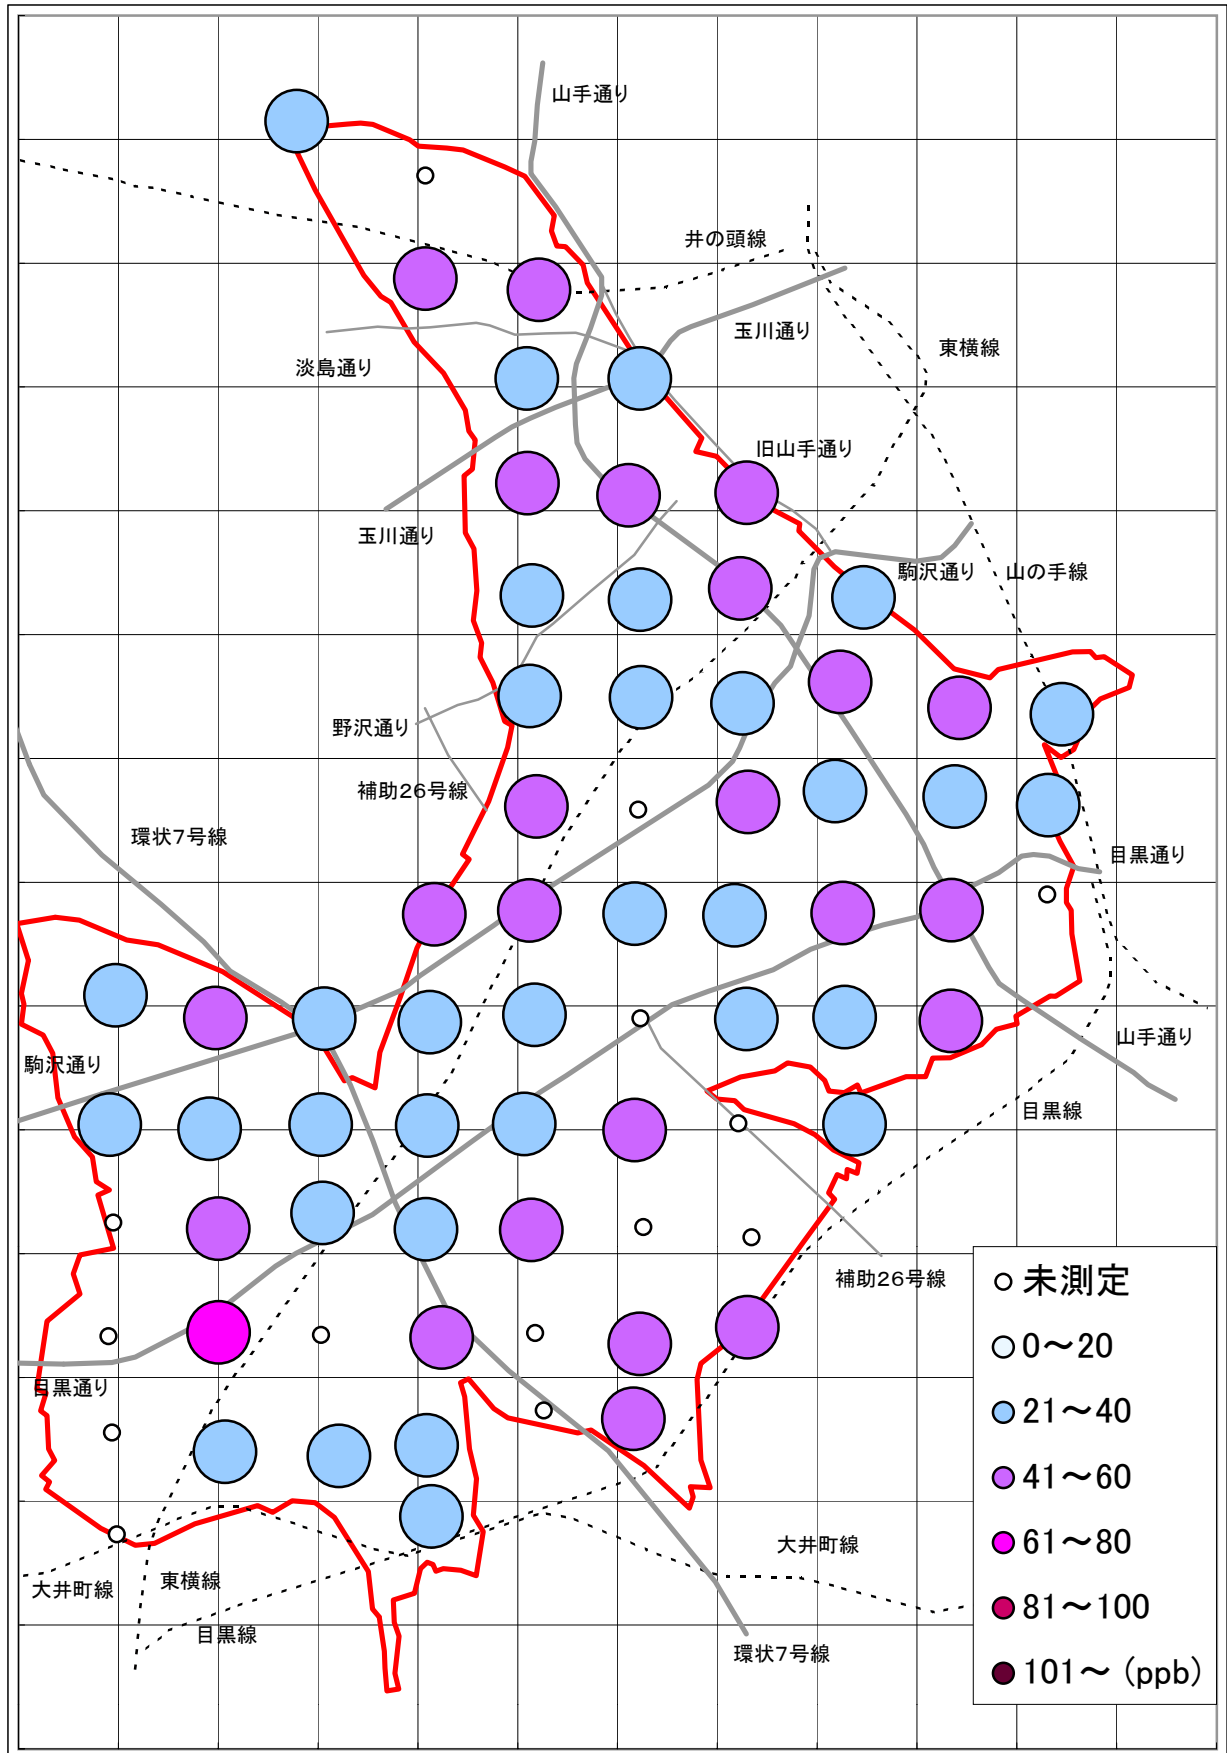

二酸化窒素(NO2)汚染状況地図 (500mメッシュ)

1989年12月6日～12月7日

大気汚染測定運動 目黒実行委員会

<http://www25.big.or.jp/~tomi/air/meguro/>

二酸化窒素(NO2)汚染状況地図 (500mメッシュ)

1990年6月6日～6月7日

大気汚染測定運動 目黒実行委員会

<http://www25.big.or.jp/~tomi/air/meguro/>

二酸化窒素(NO2)汚染状況地図 (500mメッシュ)

1994年12月1日～12月2日

大気汚染測定運動 目黒実行委員会

<http://www25.big.or.jp/~tomi/air/meguro/>

二酸化窒素(NO2)汚染状況地図 (500mメッシュ)

1995年6月1日～6月2日

大気汚染測定運動 目黒実行委員会

<http://www25.big.or.jp/~tomi/air/meguro/>

二酸化窒素(NO2)汚染状況地図 (500mメッシュ)

1995年11月30日～12月1日

大気汚染測定運動 目黒実行委員会

<http://www25.big.or.jp/~tomi/air/meguro/>

二酸化窒素(NO2)汚染状況地図 (500mメッシュ)

1996年6月6日～6月7日

大気汚染測定運動 目黒実行委員会

<http://www25.big.or.jp/~tomi/air/meguro/>

二酸化窒素(NO2)汚染状況地図 (500mメッシュ)

1996年12月2日～12月3日

大気汚染測定運動 目黒実行委員会

<http://www25.big.or.jp/~tomi/air/meguro/>

二酸化窒素(NO2)汚染状況地図 (500mメッシュ) [地図2]

1997年6月5日～6月6日

大気汚染測定運動 目黒実行委員会

<http://www25.big.or.jp/~tomi/air/meguro/>