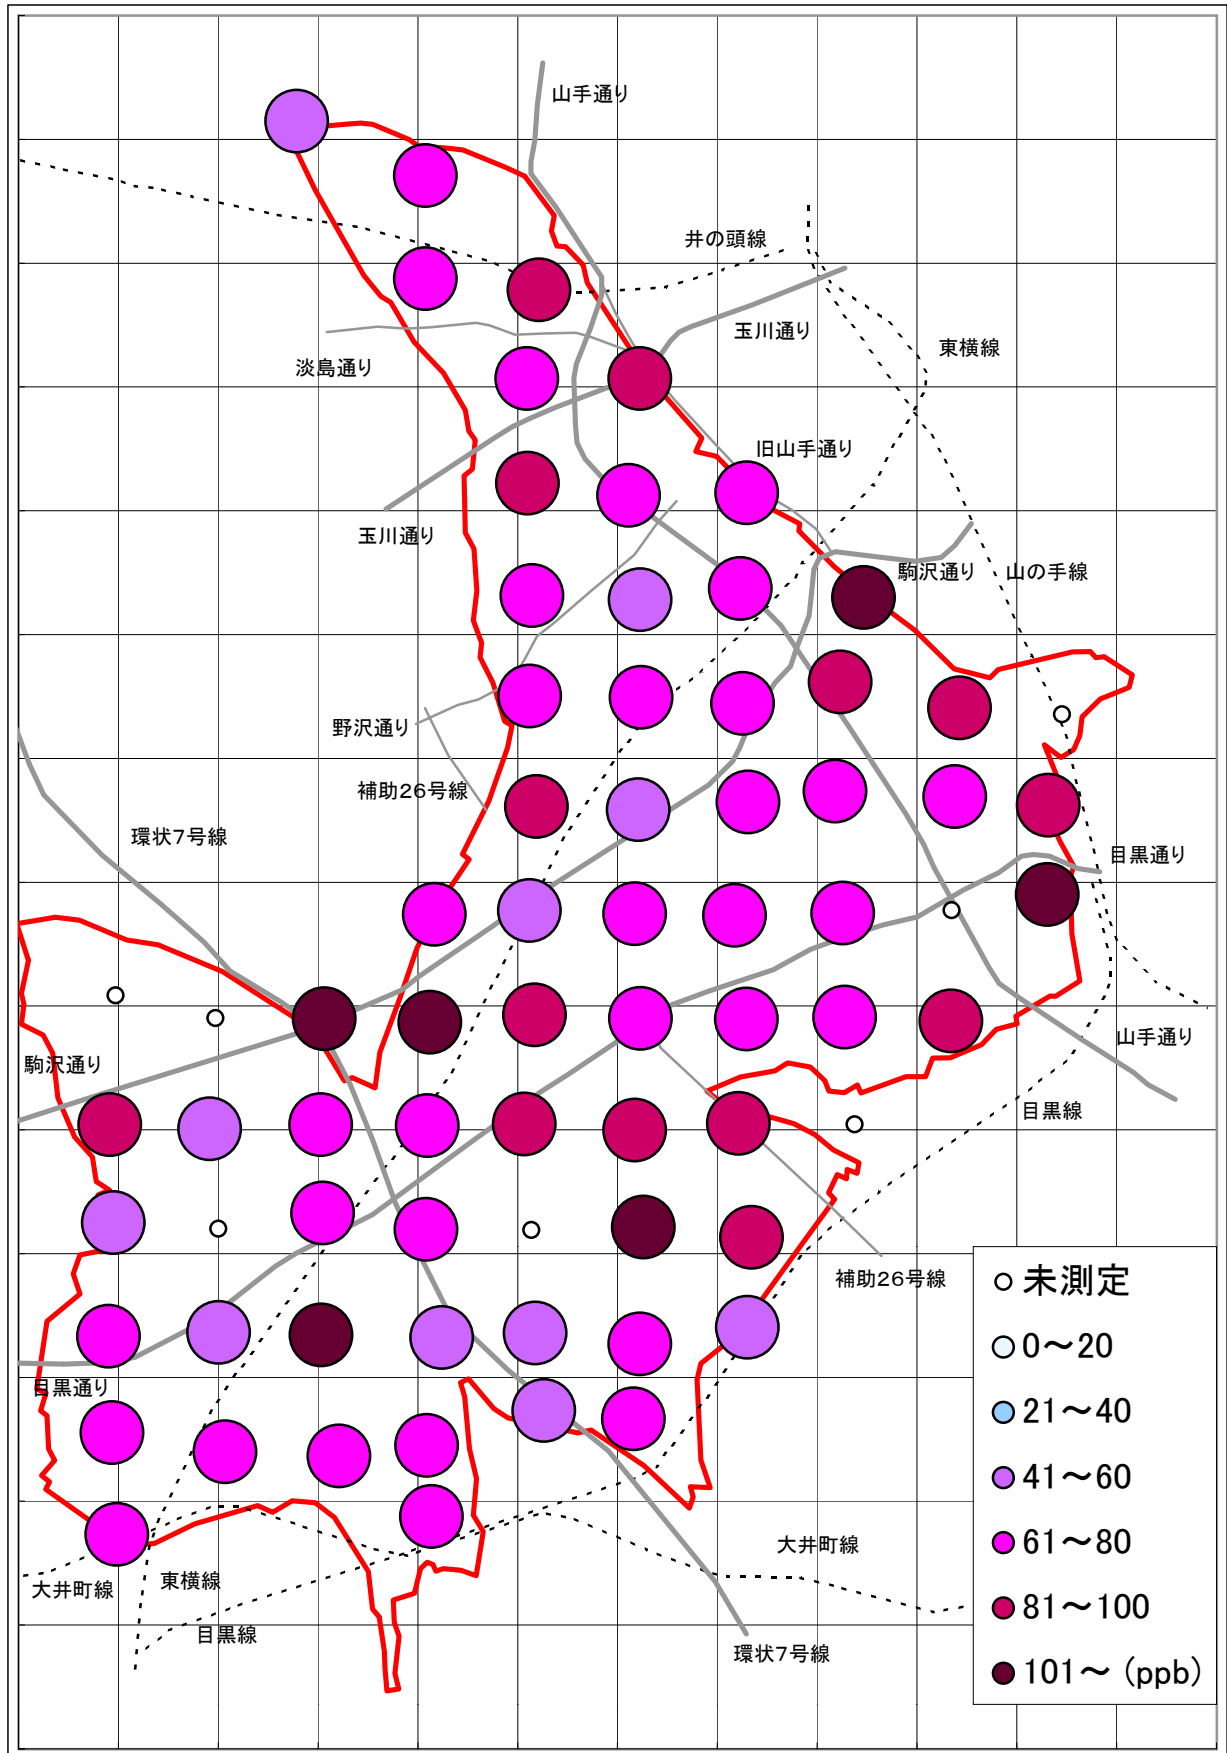

二酸化窒素(NO2)汚染状況地図 (500mメッシュ)

1989年12月6日～12月7日

大気汚染測定運動 目黒実行委員会

<http://www25.big.or.jp/~tomi/air/meguro/>

二酸化窒素(NO2)汚染状況地図 (500mメッシュ)

1990年6月6日～6月7日

大気汚染測定運動 目黒実行委員会

<http://www25.big.or.jp/~tomi/air/meguro/>

二酸化窒素(NO2)汚染状況地図 (500mメッシュ)

1990年12月6日～12月7日

大気汚染測定運動 目黒実行委員会

<http://www25.big.or.jp/~tomi/air/meguro/>

二酸化窒素(NO2)汚染状況地図 (500mメッシュ)

1991年6月6日～6月7日

大気汚染測定運動 目黒実行委員会

<http://www25.big.or.jp/~tomi/air/meguro/>

二酸化窒素(NO2)汚染状況地図 (500mメッシュ)

1991年12月2日～12月3日

大気汚染測定運動 目黒実行委員会

<http://www25.big.or.jp/~tomi/air/meguro/>

二酸化窒素(NO2)汚染状況地図 (500mメッシュ)

1992年6月3日～6月4日

大気汚染測定運動 目黒実行委員会

<http://www25.big.or.jp/~tomi/air/meguro/>

二酸化窒素(NO2)汚染状況地図 (500mメッシュ)

1992年12月3日～12月4日

大気汚染測定運動 目黒実行委員会

<http://www25.big.or.jp/~tomi/air/meguro/>

二酸化窒素(NO2)汚染状況地図 (500mメッシュ)

1993年6月3日～6月4日

大気汚染測定運動 目黒実行委員会

<http://www25.big.or.jp/~tomi/air/meguro/>