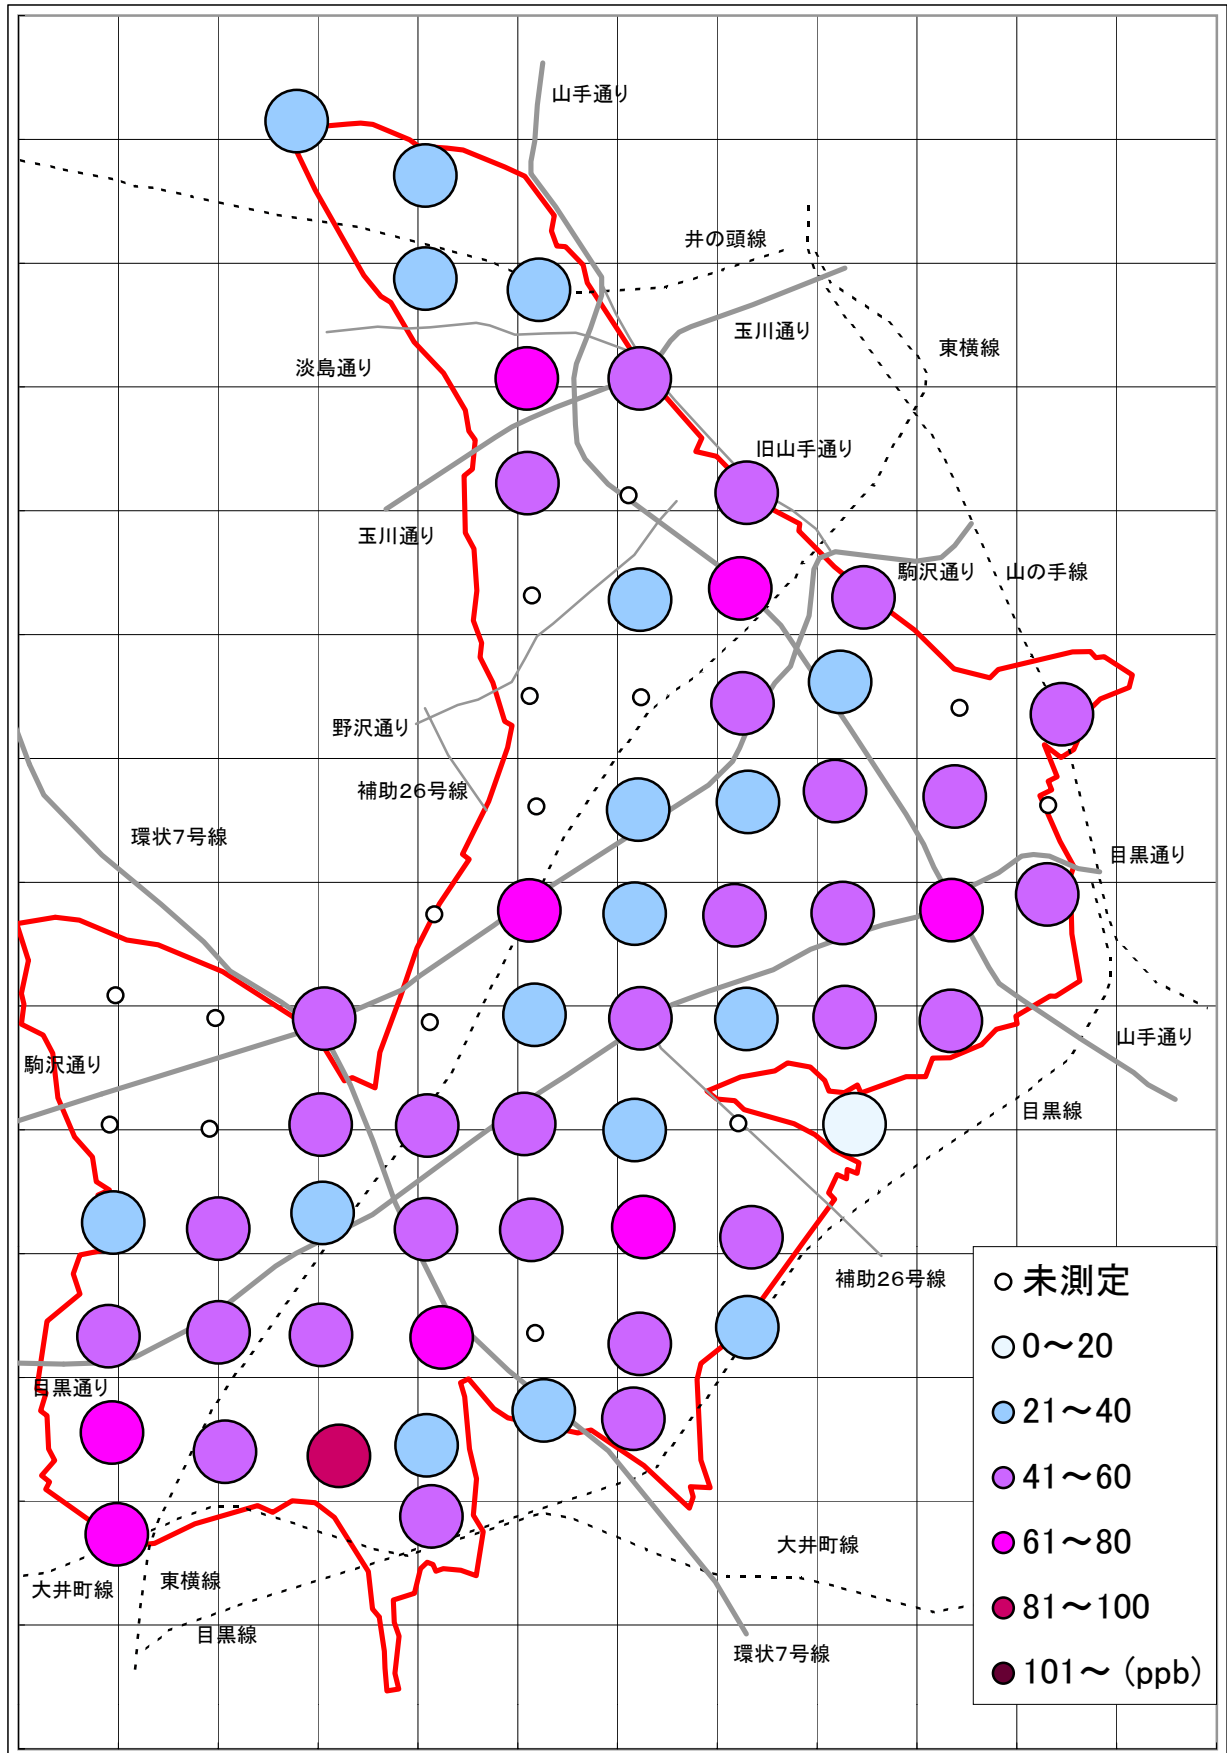

二酸化窒素(NO2)汚染状況地図 (500mメッシュ)

1989年12月6日～12月7日

大気汚染測定運動 目黒実行委員会

<http://www25.big.or.jp/~tomi/air/meguro/>

二酸化窒素(NO2)汚染状況地図 (500mメッシュ)

1990年6月6日～6月7日

大気汚染測定運動 目黒実行委員会

<http://www25.big.or.jp/~tomi/air/meguro/>

二酸化窒素(NO2)汚染状況地図 (500mメッシュ)

1990年12月6日～12月7日

大気汚染測定運動 目黒実行委員会

<http://www25.big.or.jp/~tomi/air/meguro/>

二酸化窒素(NO2)汚染状況地図 (500mメッシュ)

1991年6月6日～6月7日

大気汚染測定運動 目黒実行委員会

<http://www25.big.or.jp/~tomi/air/meguro/>

二酸化窒素(NO2)汚染状況地図 (500mメッシュ)

1992年12月3日～12月4日

大気汚染測定運動 目黒実行委員会

<http://www25.big.or.jp/~tomi/air/meguro/>

二酸化窒素(NO2)汚染状況地図 (500mメッシュ)

1993年6月3日～6月4日

大気汚染測定運動 目黒実行委員会

<http://www25.big.or.jp/~tomi/air/meguro/>

二酸化窒素(NO2)汚染状況地図 (500mメッシュ)

1993年12月2日～12月3日

大気汚染測定運動 目黒実行委員会

<http://www25.big.or.jp/~tomi/air/meguro/>

二酸化窒素(NO2)汚染状況地図 (500mメッシュ)

1994年6月2日～6月3日

大気汚染測定運動 目黒実行委員会

<http://www25.big.or.jp/~tomi/air/meguro/>