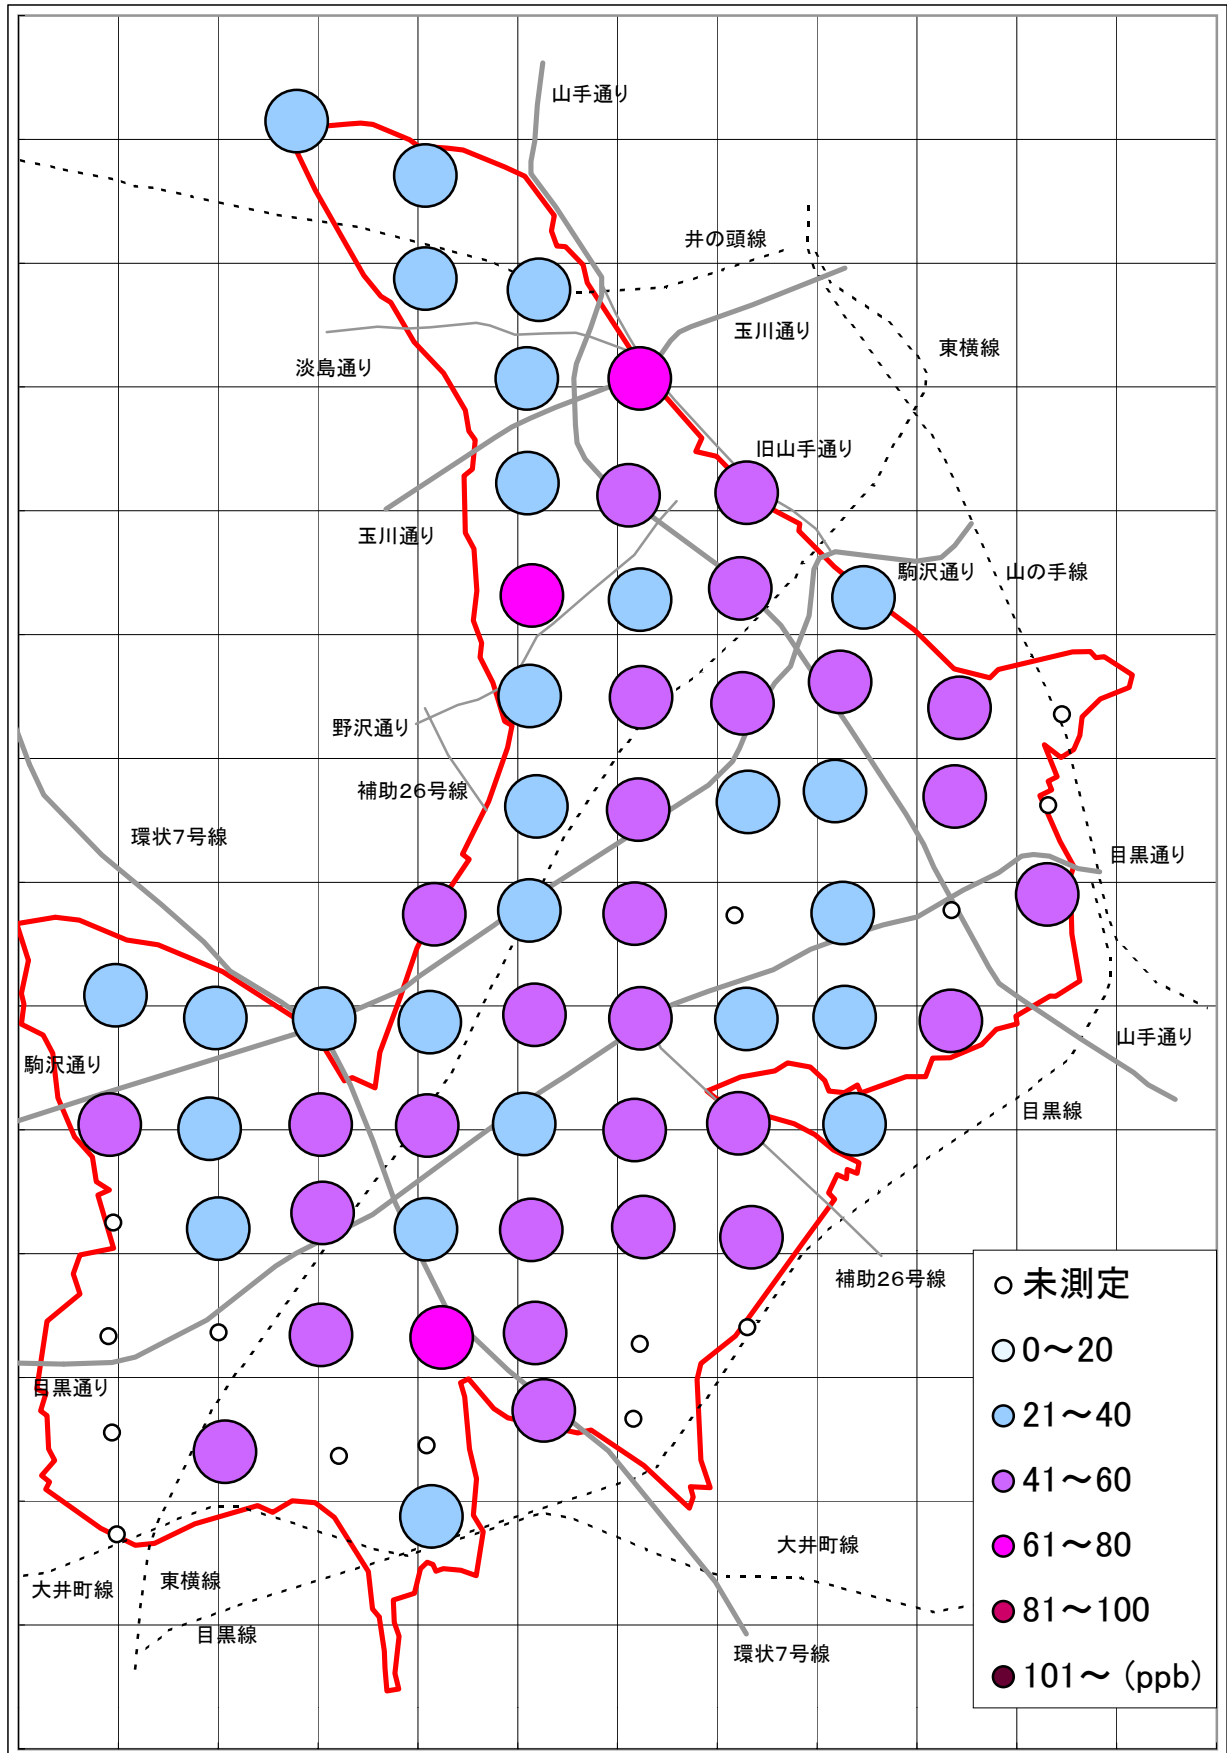

二酸化窒素(NO2)汚染状況地図 (500mメッシュ)

1989年12月6日～12月7日

大気汚染測定運動 目黒実行委員会

<http://www25.big.or.jp/~tomi/air/meguro/>

二酸化窒素(NO2)汚染状況地図 (500mメッシュ)

1990年6月6日～6月7日

大気汚染測定運動 目黒実行委員会

<http://www25.big.or.jp/~tomi/air/meguro/>

二酸化窒素(NO2)汚染状況地図 (500mメッシュ)

1990年12月6日～12月7日

大気汚染測定運動 目黒実行委員会

<http://www25.big.or.jp/~tomi/air/meguro/>

二酸化窒素(NO2)汚染状況地図 (500mメッシュ)

1991年6月6日～6月7日

大気汚染測定運動 目黒実行委員会

<http://www25.big.or.jp/~tomi/air/meguro/>

二酸化窒素(NO2)汚染状況地図 (500mメッシュ) [地図2]

1999年12月2日～12月3日

大気汚染測定運動 目黒実行委員会

<http://www25.big.or.jp/~tomi/air/meguro/>

二酸化窒素(NO2)汚染状況地図 (500mメッシュ) [地図2]

2000年6月1日～6月2日

大気汚染測定運動 目黒実行委員会

<http://www25.big.or.jp/~tomi/air/meguro/>

二酸化窒素(NO2)汚染状況地図 (500mメッシュ) [地図2]

2000年11月30日～12月1日

大気汚染測定運動 目黒実行委員会

<http://www25.big.or.jp/~tomi/air/meguro/>

二酸化窒素(NO2)汚染状況地図 (500mメッシュ) [地図2]

2001年5月31日～6月1日

二酸化窒素(NO2)汚染状況地図 (500mメッシュ) [地図2]

2001年12月6日～7日