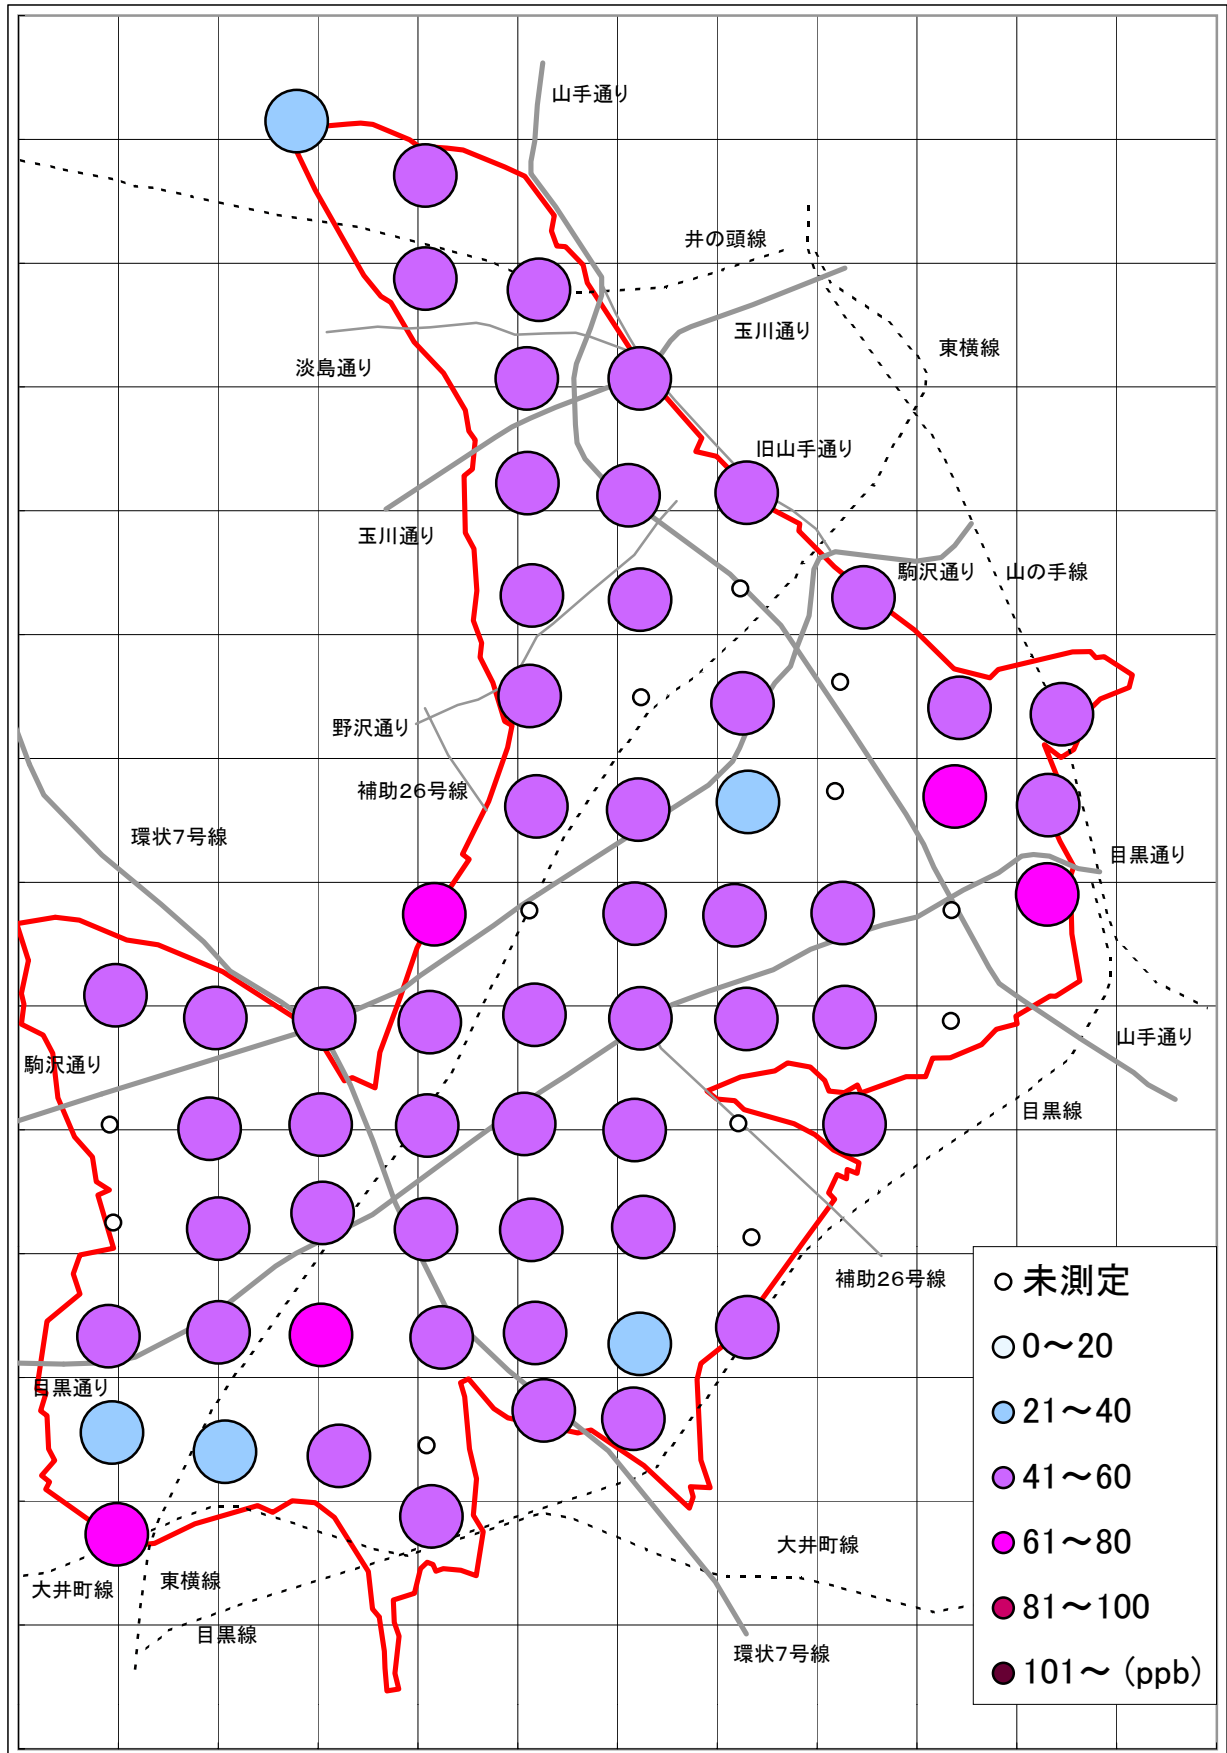

二酸化窒素(NO2)汚染状況地図 (500mメッシュ)

1989年12月6日～12月7日

大気汚染測定運動 目黒実行委員会

<http://www25.big.or.jp/~tomi/air/meguro/>

二酸化窒素(NO2)汚染状況地図 (500mメッシュ)

1990年6月6日～6月7日

大気汚染測定運動 目黒実行委員会

<http://www25.big.or.jp/~tomi/air/meguro/>

二酸化窒素(NO2)汚染状況地図 (500mメッシュ)

1990年12月6日～12月7日

大気汚染測定運動 目黒実行委員会

<http://www25.big.or.jp/~tomi/air/meguro/>

二酸化窒素(NO2)汚染状況地図 (500mメッシュ)

1991年6月6日～6月7日

大気汚染測定運動 目黒実行委員会

<http://www25.big.or.jp/~tomi/air/meguro/>

二酸化窒素(NO2)汚染状況地図 (500mメッシュ)

1991年12月2日～12月3日

大気汚染測定運動 目黒実行委員会

<http://www25.big.or.jp/~tomi/air/meguro/>

二酸化窒素(NO2)汚染状況地図 (500mメッシュ)

1992年6月3日～6月4日

大気汚染測定運動 目黒実行委員会

<http://www25.big.or.jp/~tomi/air/meguro/>

二酸化窒素(NO2)汚染状況地図 (500mメッシュ)

1992年12月3日～12月4日

大気汚染測定運動 目黒実行委員会

<http://www25.big.or.jp/~tomi/air/meguro/>

二酸化窒素(NO2)汚染状況地図 (500mメッシュ)

1993年6月3日～6月4日

大気汚染測定運動 目黒実行委員会

<http://www25.big.or.jp/~tomi/air/meguro/>