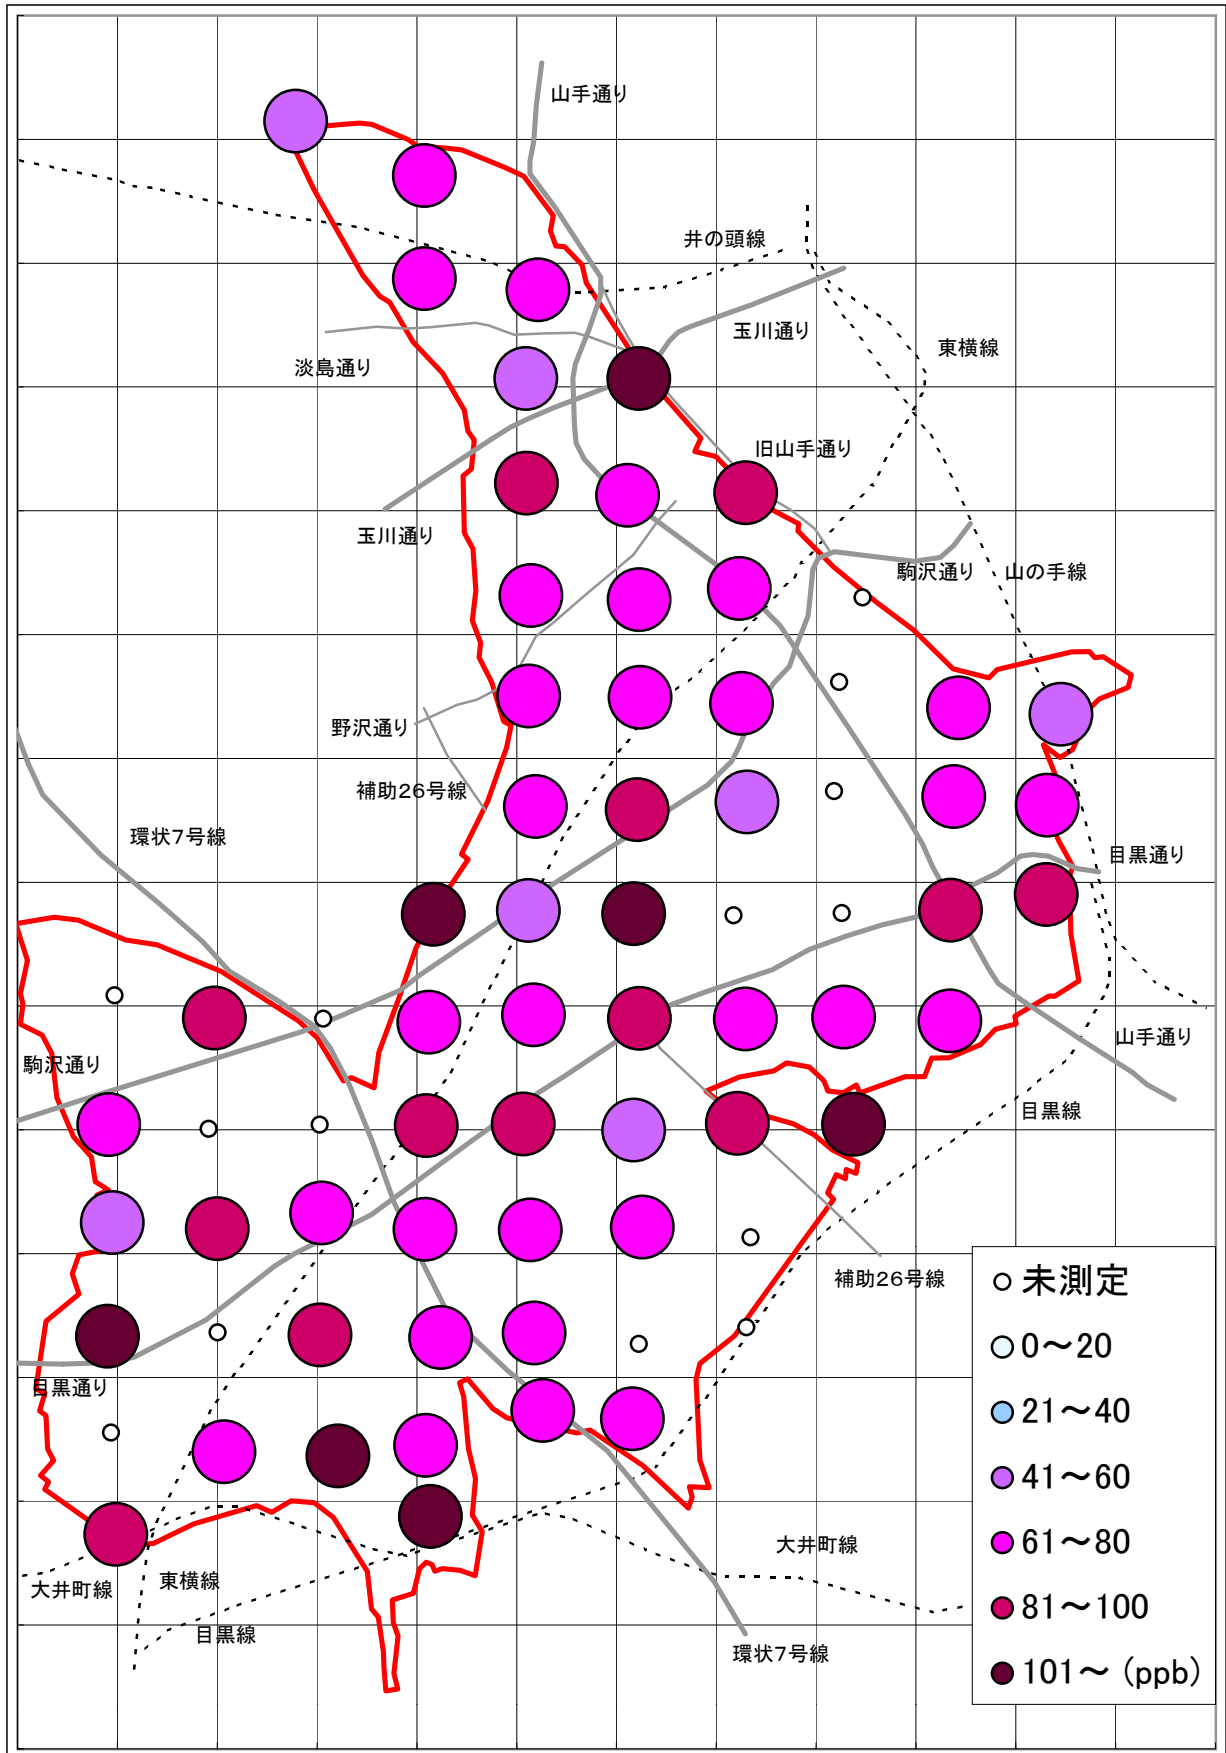

二酸化窒素(NO2)汚染状況地図 (500mメッシュ)

1989年12月6日～12月7日

大気汚染測定運動 目黒実行委員会

<http://www25.big.or.jp/~tomi/air/meguro/>

二酸化窒素(NO2)汚染状況地図 (500mメッシュ)

1990年6月6日～6月7日

大気汚染測定運動 目黒実行委員会

<http://www25.big.or.jp/~tomi/air/meguro/>

二酸化窒素(NO2)汚染状況地図 (500mメッシュ)

1990年12月6日～12月7日

大気汚染測定運動 目黒実行委員会

<http://www25.big.or.jp/~tomi/air/meguro/>

二酸化窒素(NO2)汚染状況地図 (500mメッシュ)

1991年6月6日～6月7日

大気汚染測定運動 目黒実行委員会

<http://www25.big.or.jp/~tomi/air/meguro/>

二酸化窒素(NO2)汚染状況地図 (500mメッシュ)

1991年12月2日～12月3日

大気汚染測定運動 目黒実行委員会

<http://www25.big.or.jp/~tomi/air/meguro/>

二酸化窒素(NO2)汚染状況地図 (500mメッシュ)

1992年6月3日～6月4日

大気汚染測定運動 目黒実行委員会

<http://www25.big.or.jp/~tomi/air/meguro/>

二酸化窒素(NO2)汚染状況地図 (500mメッシュ)

1992年12月3日～12月4日

大気汚染測定運動 目黒実行委員会

<http://www25.big.or.jp/~tomi/air/meguro/>

二酸化窒素(NO2)汚染状況地図 (500mメッシュ)

1993年6月3日～6月4日

大気汚染測定運動 目黒実行委員会

<http://www25.big.or.jp/~tomi/air/meguro/>