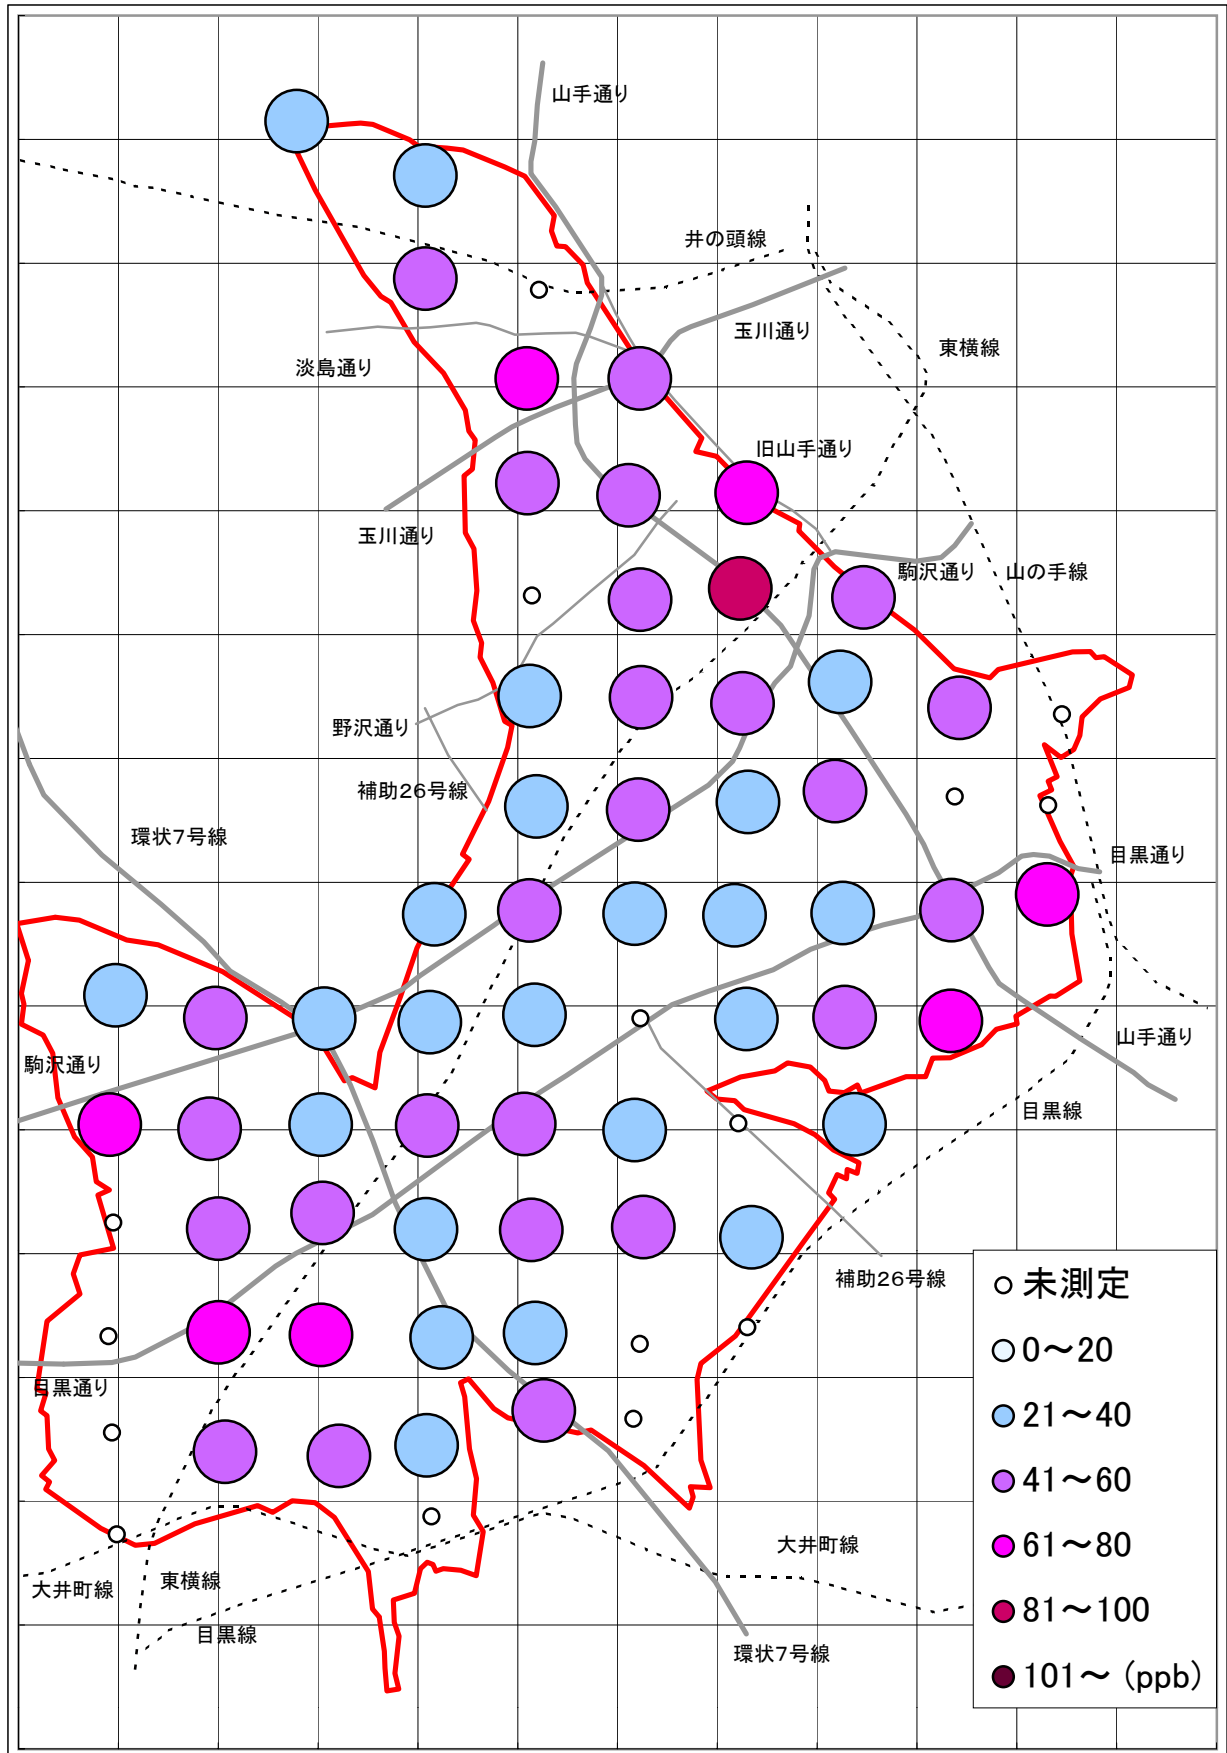

二酸化窒素(NO2)汚染状況地図 (500mメッシュ)

1989年12月6日～12月7日

大気汚染測定運動 目黒実行委員会

<http://www25.big.or.jp/~tomi/air/meguro/>

二酸化窒素(NO2)汚染状況地図 (500mメッシュ)

1990年6月6日～6月7日

大気汚染測定運動 目黒実行委員会

<http://www25.big.or.jp/~tomi/air/meguro/>

二酸化窒素(NO2)汚染状況地図 (500mメッシュ)

1990年12月6日～12月7日

大気汚染測定運動 目黒実行委員会

<http://www25.big.or.jp/~tomi/air/meguro/>

二酸化窒素(NO2)汚染状況地図 (500mメッシュ)

1991年6月6日～6月7日

大気汚染測定運動 目黒実行委員会

<http://www25.big.or.jp/~tomi/air/meguro/>

二酸化窒素(NO2)汚染状況地図 (500mメッシュ) [地図2]

1999年12月2日～12月3日

大気汚染測定運動 目黒実行委員会

<http://www25.big.or.jp/~tomi/air/meguro/>

二酸化窒素(NO2)汚染状況地図 (500mメッシュ) [地図2]

2000年6月1日～6月2日

大気汚染測定運動 目黒実行委員会

<http://www25.big.or.jp/~tomi/air/meguro/>

二酸化窒素(NO2)汚染状況地図 (500mメッシュ) [地図2]

2000年11月30日～12月1日

大気汚染測定運動 目黒実行委員会

<http://www25.big.or.jp/~tomi/air/meguro/>

二酸化窒素(NO2)汚染状況地図 (500mメッシュ) [地図2]

2001年5月31日～6月1日

二酸化窒素(NO2)汚染状況地図 (500mメッシュ) [地図2]

2001年12月6日～7日