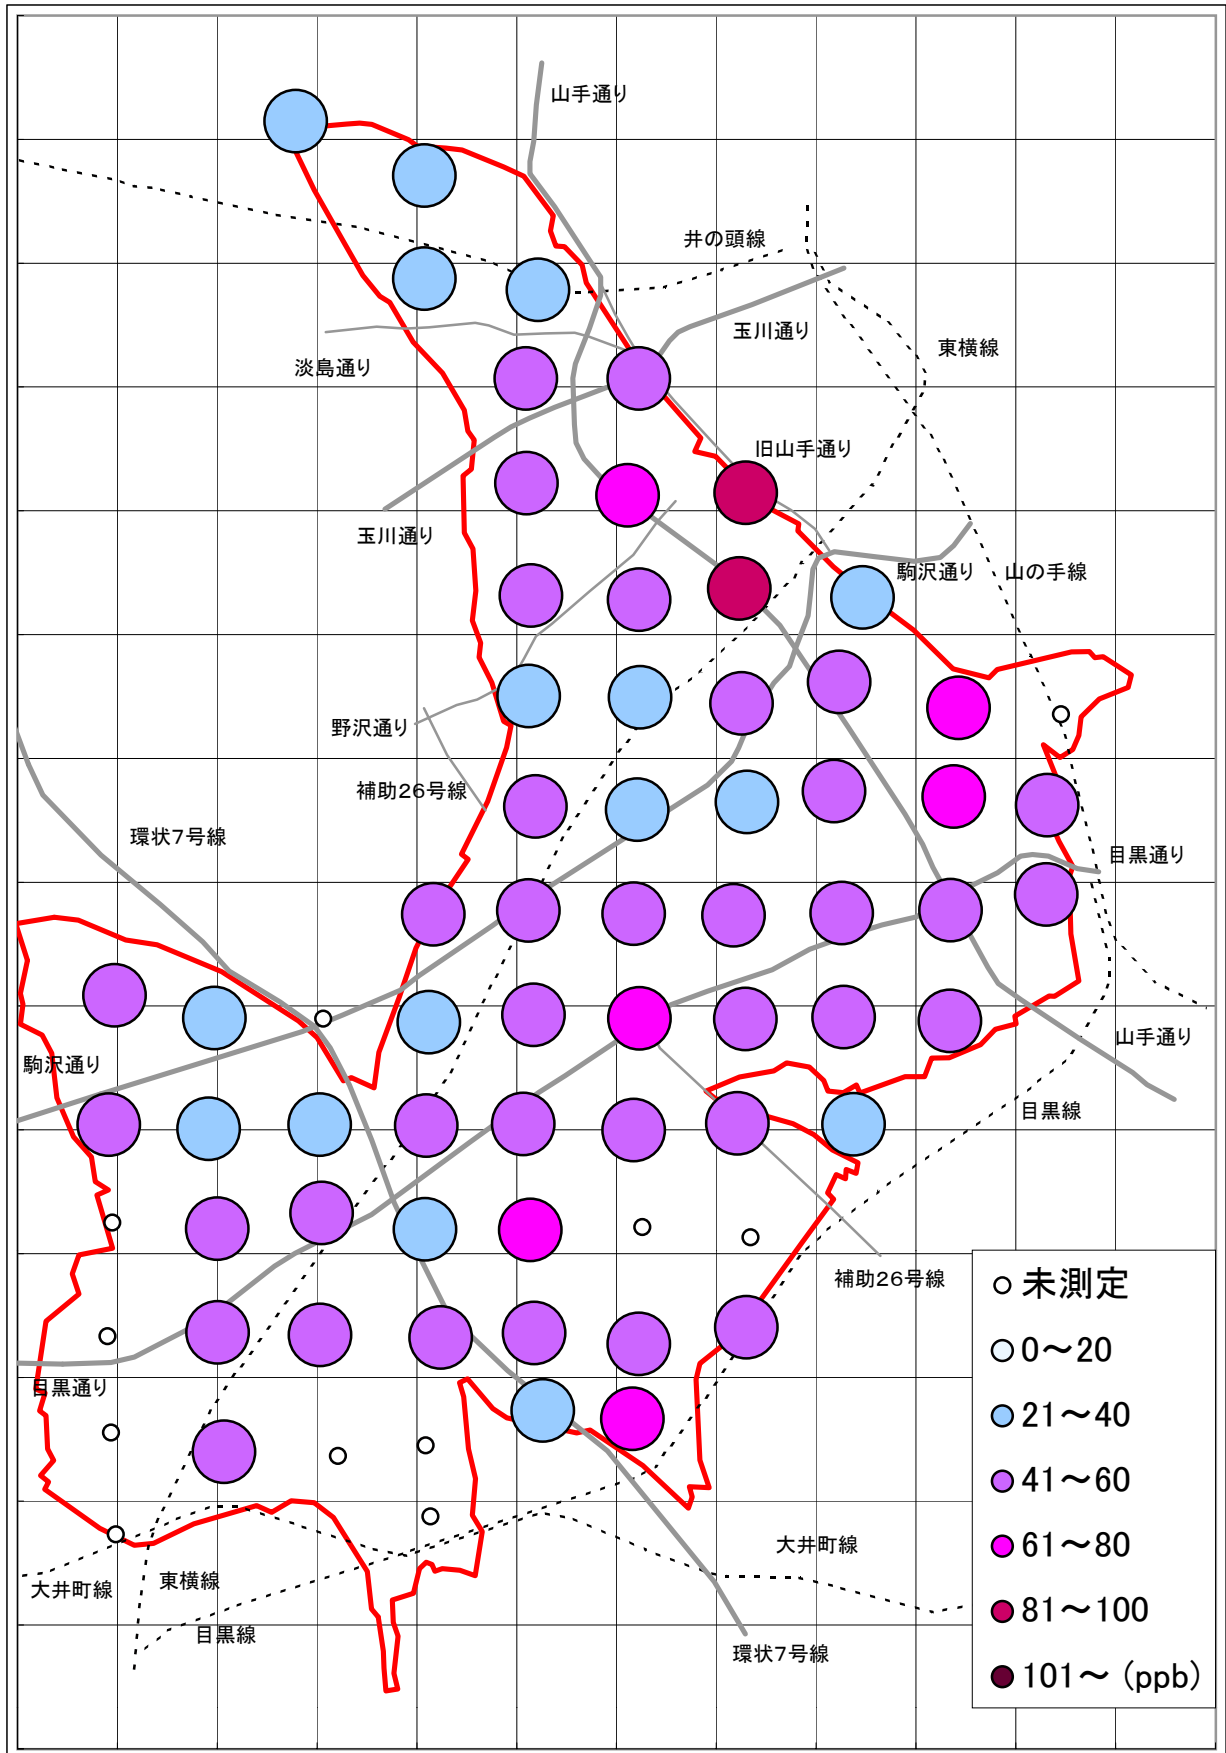

二酸化窒素(NO2)汚染状況地図 (500mメッシュ) [地図2]

2002年6月6日～7日

大気汚染測定運動 目黒実行委員会

<http://www25.big.or.jp/~tomi/air/meguro/>