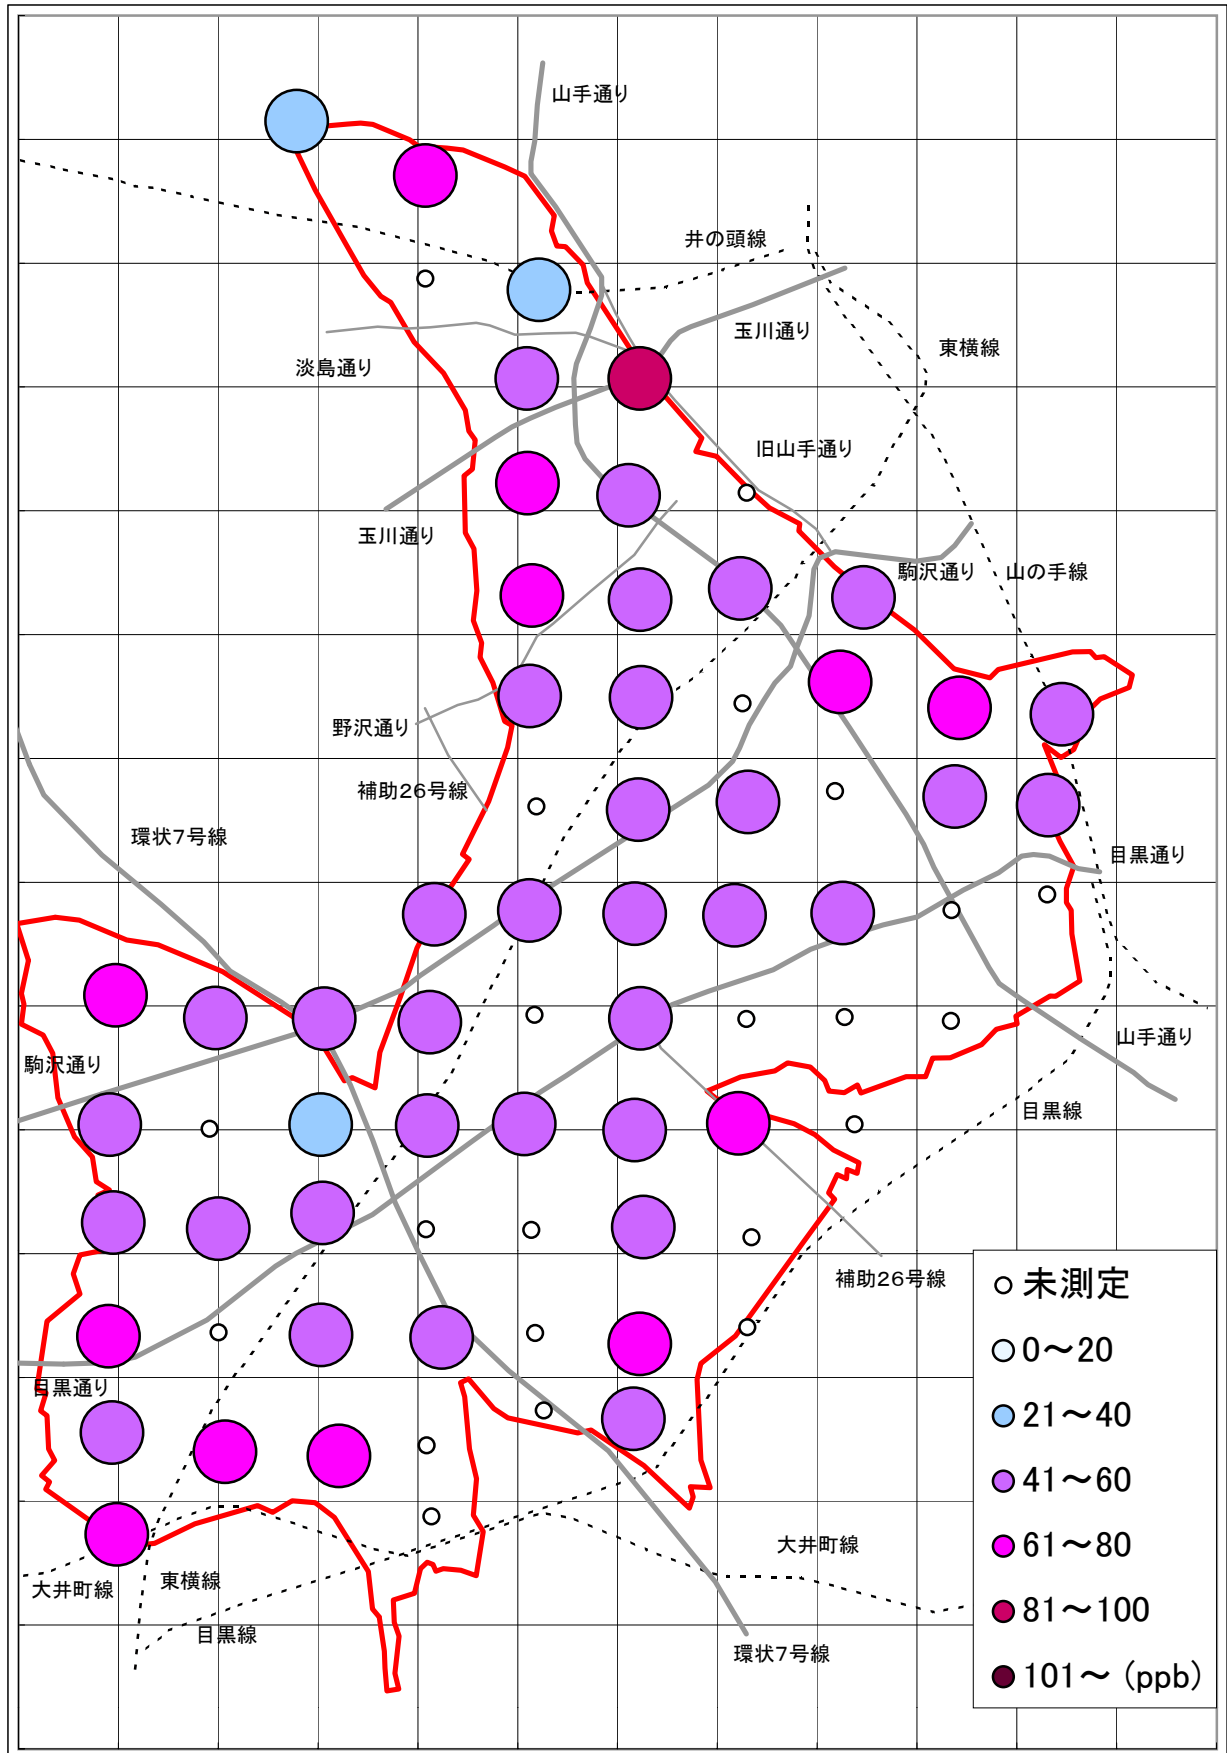

二酸化窒素(NO2)汚染状況地図 (500mメッシュ) [地図2]

1998年12月3日～12月4日

大気汚染測定運動 目黒実行委員会

<http://www25.big.or.jp/~tomi/air/meguro/>