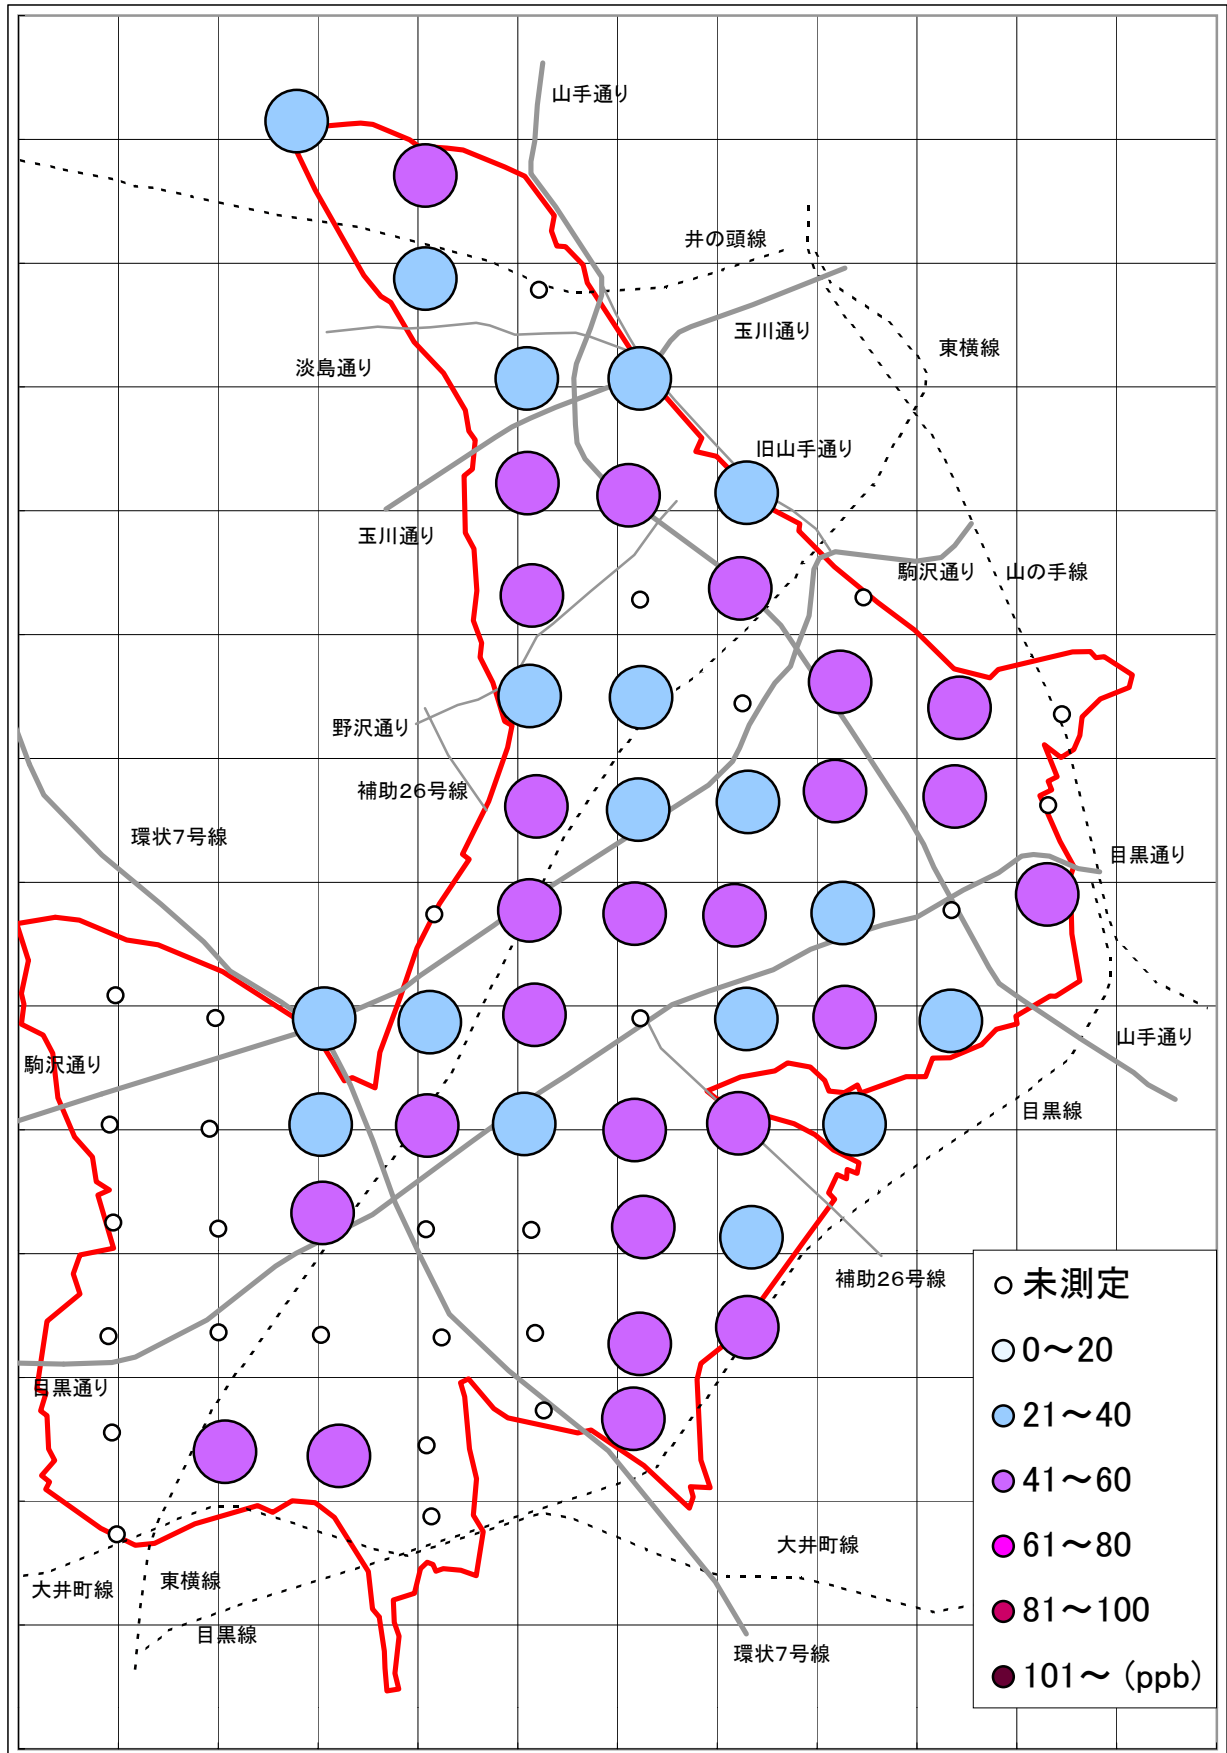

二酸化窒素(NO2)汚染状況地図 (500mメッシュ)

1989年12月6日～12月7日

大気汚染測定運動 目黒実行委員会

<http://www25.big.or.jp/~tomi/air/meguro/>

二酸化窒素(NO2)汚染状況地図 (500mメッシュ)

1990年6月6日～6月7日

大気汚染測定運動 目黒実行委員会

<http://www25.big.or.jp/~tomi/air/meguro/>

二酸化窒素(NO2)汚染状況地図 (500mメッシュ)

1990年12月6日～12月7日

大気汚染測定運動 目黒実行委員会

<http://www25.big.or.jp/~tomi/air/meguro/>

二酸化窒素(NO2)汚染状況地図 (500mメッシュ)

1991年6月6日～6月7日

大気汚染測定運動 目黒実行委員会

<http://www25.big.or.jp/~tomi/air/meguro/>

二酸化窒素(NO2)汚染状況地図 (500mメッシュ) [地図2]

1997年12月4日～12月5日

大気汚染測定運動 目黒実行委員会

<http://www25.big.or.jp/~tomi/air/meguro/>

二酸化窒素(NO2)汚染状況地図 (500mメッシュ) [地図2]

1998年6月4日～6月5日

大気汚染測定運動 目黒実行委員会

<http://www25.big.or.jp/~tomi/air/meguro/>

二酸化窒素(NO2)汚染状況地図 (500mメッシュ) [地図2]

1998年12月3日～12月4日

大気汚染測定運動 目黒実行委員会

<http://www25.big.or.jp/~tomi/air/meguro/>

二酸化窒素(NO2)汚染状況地図 (500mメッシュ) [地図2]

1999年6月3日～6月4日

大気汚染測定運動 目黒実行委員会

<http://www25.big.or.jp/~tomi/air/meguro/>