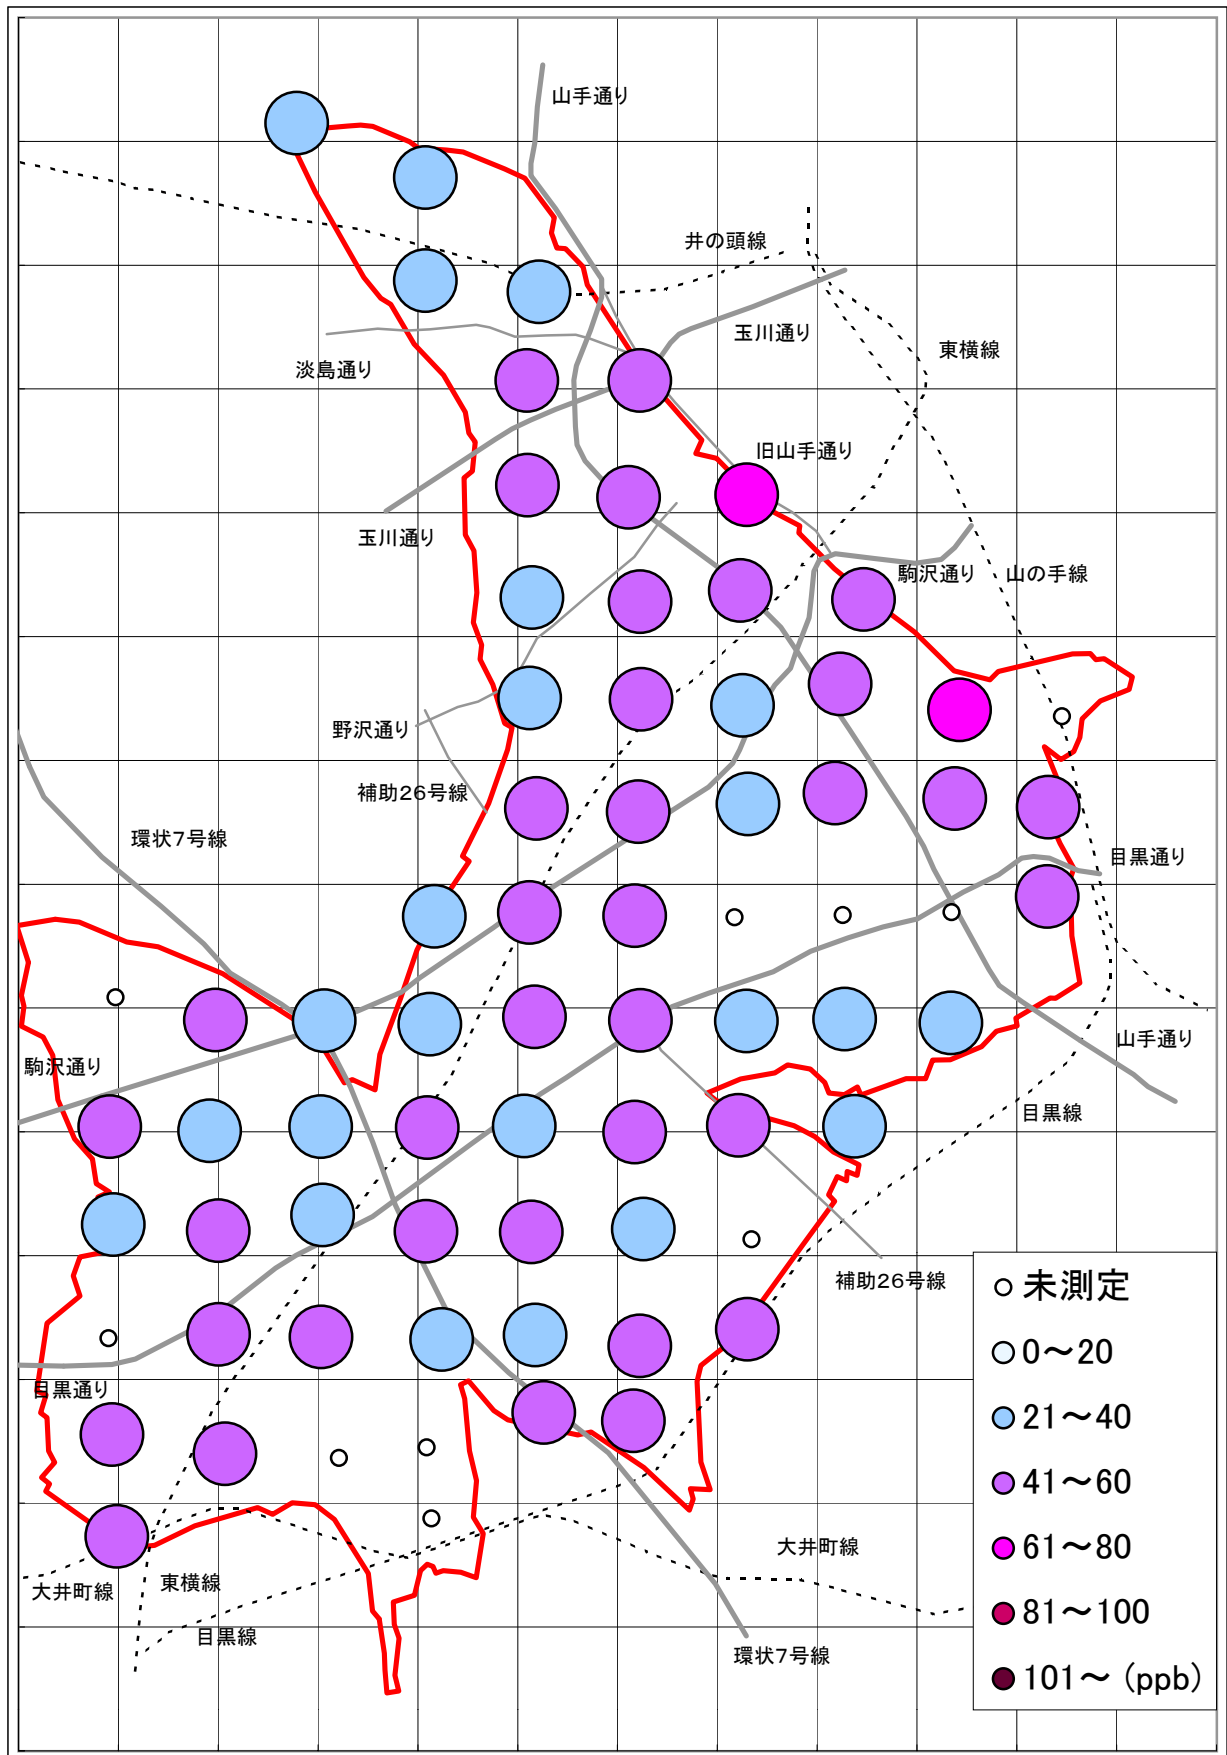

二酸化窒素(NO2)汚染状況地図 (500mメッシュ)

1989年12月6日～12月7日

大気汚染測定運動 目黒実行委員会

<http://www25.big.or.jp/~tomi/air/meguro/>

二酸化窒素(NO2)汚染状況地図 (500mメッシュ)

1990年6月6日～6月7日

大気汚染測定運動 目黒実行委員会

<http://www25.big.or.jp/~tomi/air/meguro/>

二酸化窒素(NO2)汚染状況地図 (500mメッシュ)

1990年12月6日～12月7日

大気汚染測定運動 目黒実行委員会

<http://www25.big.or.jp/~tomi/air/meguro/>

二酸化窒素(NO2)汚染状況地図 (500mメッシュ)

1991年6月6日～6月7日

大気汚染測定運動 目黒実行委員会

<http://www25.big.or.jp/~tomi/air/meguro/>

二酸化窒素(NO2)汚染状況地図 (500mメッシュ)

1991年12月2日～12月3日

大気汚染測定運動 目黒実行委員会

<http://www25.big.or.jp/~tomi/air/meguro/>

二酸化窒素(NO2)汚染状況地図 (500mメッシュ)

1992年6月3日～6月4日

大気汚染測定運動 目黒実行委員会

<http://www25.big.or.jp/~tomi/air/meguro/>

二酸化窒素(NO2)汚染状況地図 (500mメッシュ) [地図2]

2000年11月30日～12月1日

大気汚染測定運動 目黒実行委員会

<http://www25.big.or.jp/~tomi/air/meguro/>

二酸化窒素(NO2)汚染状況地図 (500mメッシュ) [地図2]

2001年5月31日～6月1日

二酸化窒素(NO2)汚染状況地図 (500mメッシュ) [地図2]

2001年12月6日～7日