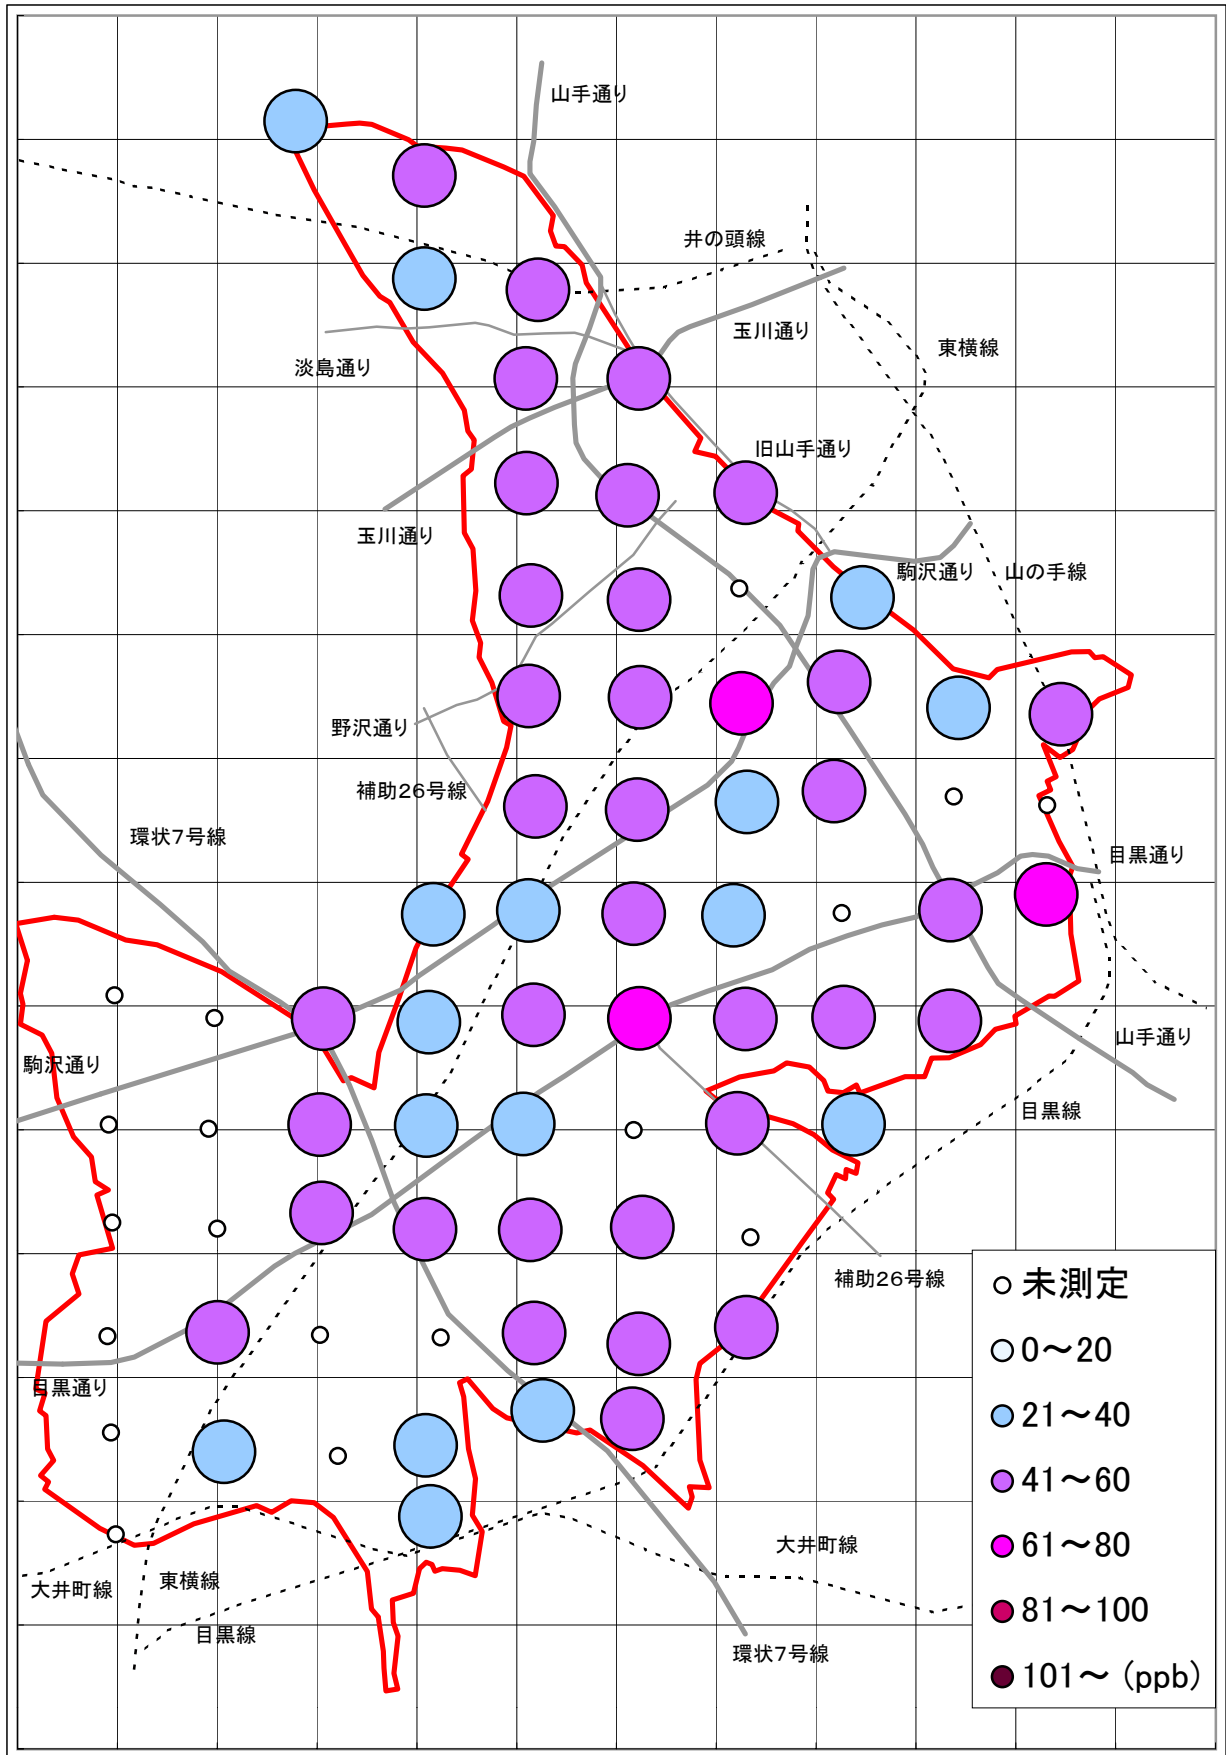

二酸化窒素(NO2)汚染状況地図 (500mメッシュ) [地図2]

2003年6月5日～6日

※500mメッシュとしての集計は2003年6月測定をもって終了しました。

大気汚染測定運動 目黒実行委員会 <http://www25.big.or.jp/~tomi/air/meguro/>