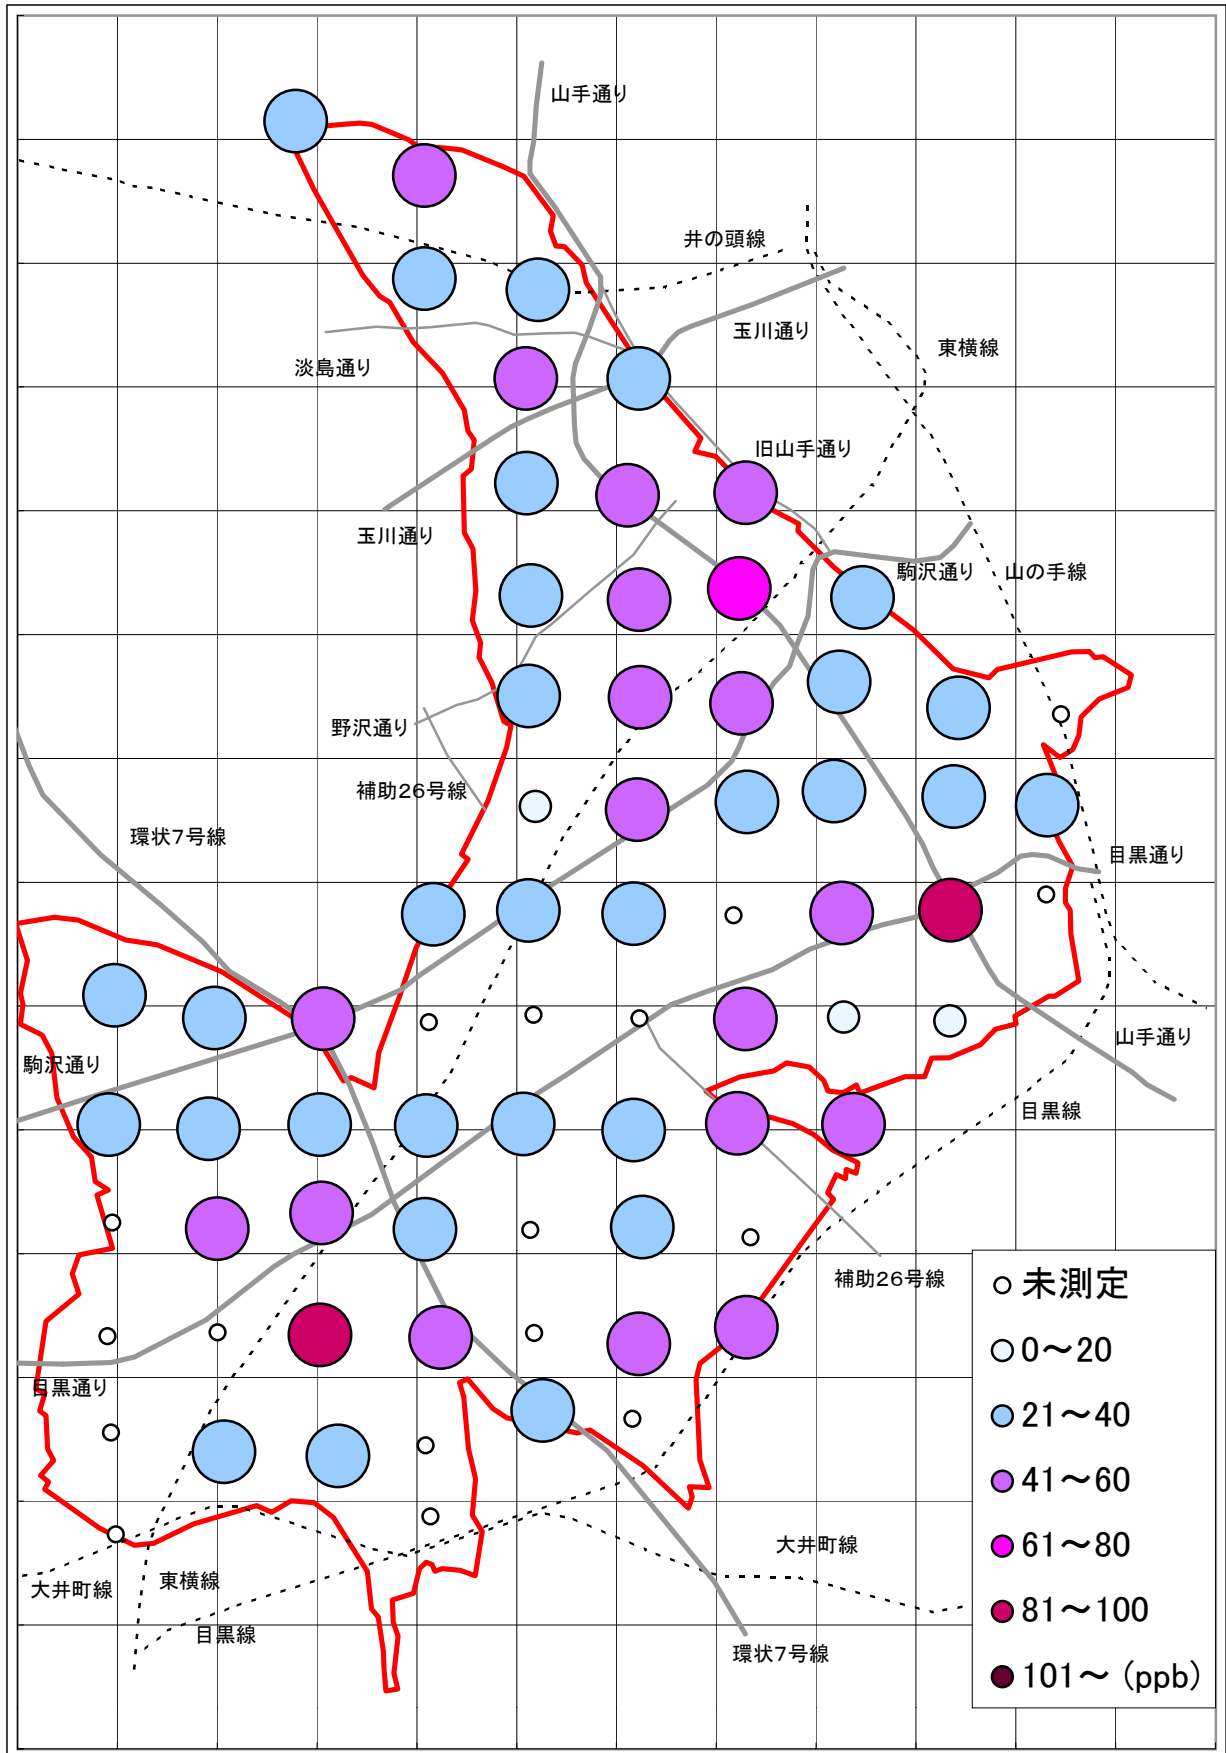

二酸化窒素(NO2)汚染状況地図 (500mメッシュ)

1989年12月6日～12月7日

大気汚染測定運動 目黒実行委員会

<http://www25.big.or.jp/~tomi/air/meguro/>

二酸化窒素(NO2)汚染状況地図 (500mメッシュ)

1990年6月6日～6月7日

大気汚染測定運動 目黒実行委員会

<http://www25.big.or.jp/~tomi/air/meguro/>

二酸化窒素(NO2)汚染状況地図 (500mメッシュ)

1996年12月2日～12月3日

大気汚染測定運動 目黒実行委員会

<http://www25.big.or.jp/~tomi/air/meguro/>

二酸化窒素(NO2)汚染状況地図 (500mメッシュ) [地図2]

1997年6月5日～6月6日

大気汚染測定運動 目黒実行委員会

<http://www25.big.or.jp/~tomi/air/meguro/>

二酸化窒素(NO2)汚染状況地図 (500mメッシュ) [地図2]

1997年12月4日～12月5日

大気汚染測定運動 目黒実行委員会

<http://www25.big.or.jp/~tomi/air/meguro/>

二酸化窒素(NO2)汚染状況地図 (500mメッシュ) [地図2]

1998年6月4日～6月5日

大気汚染測定運動 目黒実行委員会

<http://www25.big.or.jp/~tomi/air/meguro/>

二酸化窒素(NO2)汚染状況地図 (500mメッシュ) [地図2]

1998年12月3日～12月4日

大気汚染測定運動 目黒実行委員会

<http://www25.big.or.jp/~tomi/air/meguro/>

二酸化窒素(NO2)汚染状況地図 (500mメッシュ) [地図2]

1999年6月3日～6月4日

大気汚染測定運動 目黒実行委員会

<http://www25.big.or.jp/~tomi/air/meguro/>