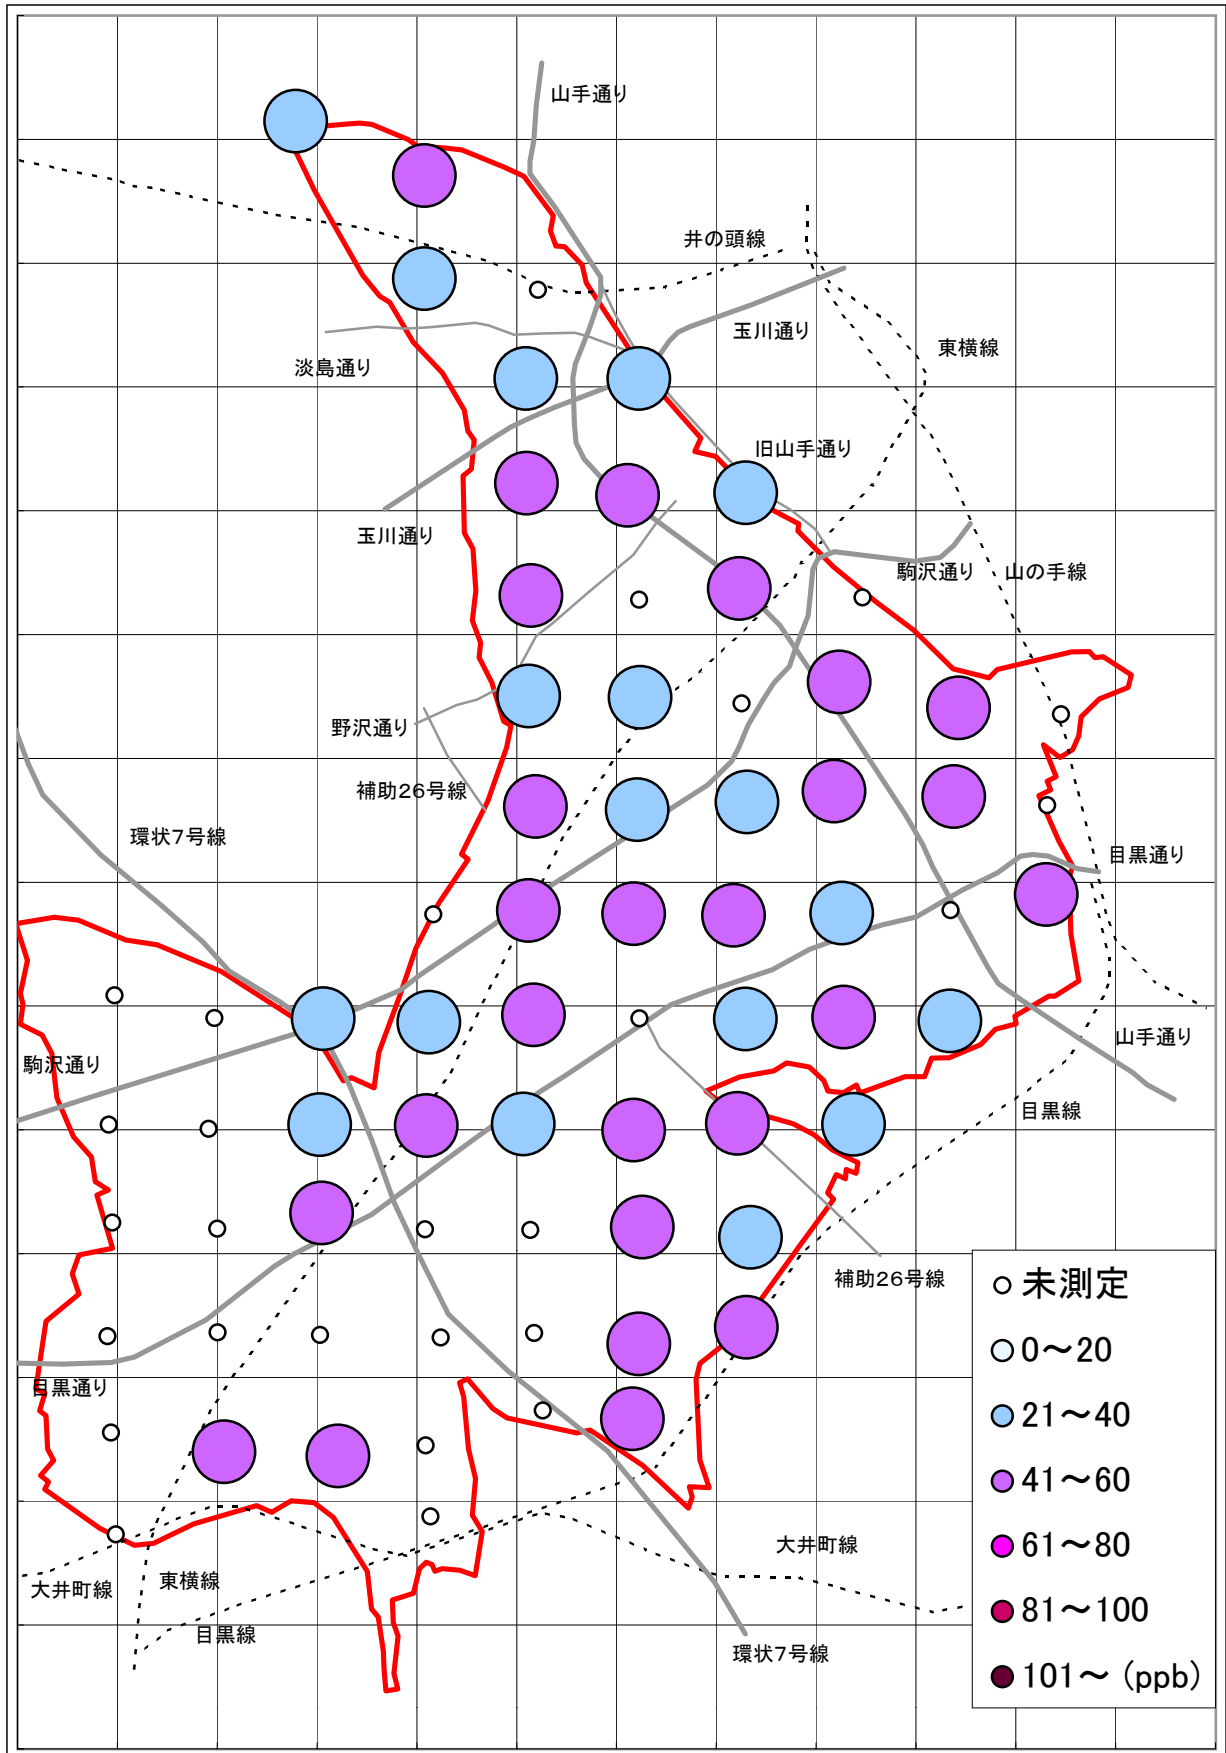

二酸化窒素(NO2)汚染状況地図 (500mメッシュ) [地図2]

1999年12月2日～12月3日

大気汚染測定運動 目黒実行委員会

<http://www25.big.or.jp/~tomi/air/meguro/>