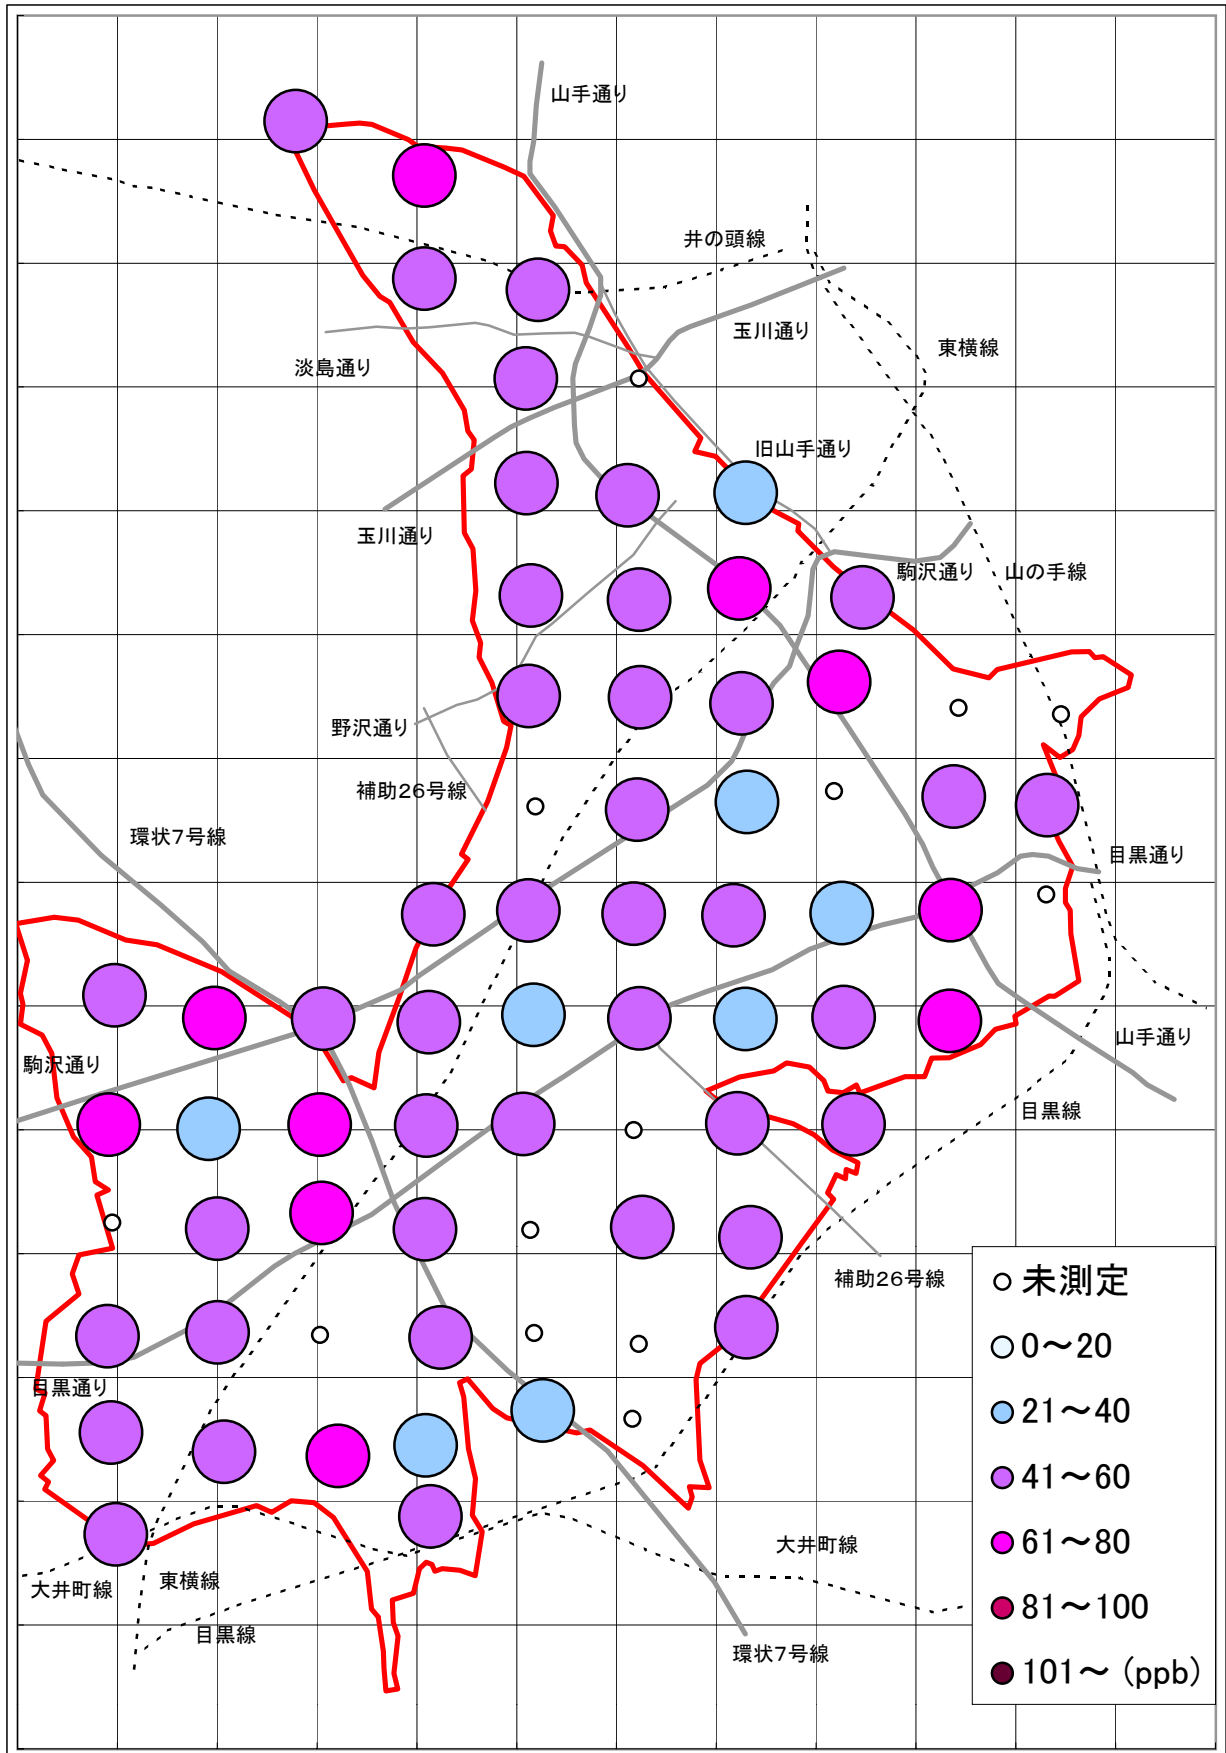

二酸化窒素(NO2)汚染状況地図 (500mメッシュ)

1989年12月6日～12月7日

大気汚染測定運動 目黒実行委員会

<http://www25.big.or.jp/~tomi/air/meguro/>

二酸化窒素(NO2)汚染状況地図 (500mメッシュ)

1990年6月6日～6月7日

大気汚染測定運動 目黒実行委員会

<http://www25.big.or.jp/~tomi/air/meguro/>

二酸化窒素(NO2)汚染状況地図 (500mメッシュ)

1990年12月6日～12月7日

大気汚染測定運動 目黒実行委員会

<http://www25.big.or.jp/~tomi/air/meguro/>

二酸化窒素(NO2)汚染状況地図 (500mメッシュ)

1991年6月6日～6月7日

大気汚染測定運動 目黒実行委員会

<http://www25.big.or.jp/~tomi/air/meguro/>

二酸化窒素(NO2)汚染状況地図 (500mメッシュ)

1991年12月2日～12月3日

大気汚染測定運動 目黒実行委員会

<http://www25.big.or.jp/~tomi/air/meguro/>

二酸化窒素(NO2)汚染状況地図 (500mメッシュ)

1992年6月3日～6月4日

大気汚染測定運動 目黒実行委員会

<http://www25.big.or.jp/~tomi/air/meguro/>

二酸化窒素(NO2)汚染状況地図 (500mメッシュ)

1992年12月3日～12月4日

大気汚染測定運動 目黒実行委員会

<http://www25.big.or.jp/~tomi/air/meguro/>

二酸化窒素(NO2)汚染状況地図 (500mメッシュ)

1993年6月3日～6月4日

大気汚染測定運動 目黒実行委員会

<http://www25.big.or.jp/~tomi/air/meguro/>