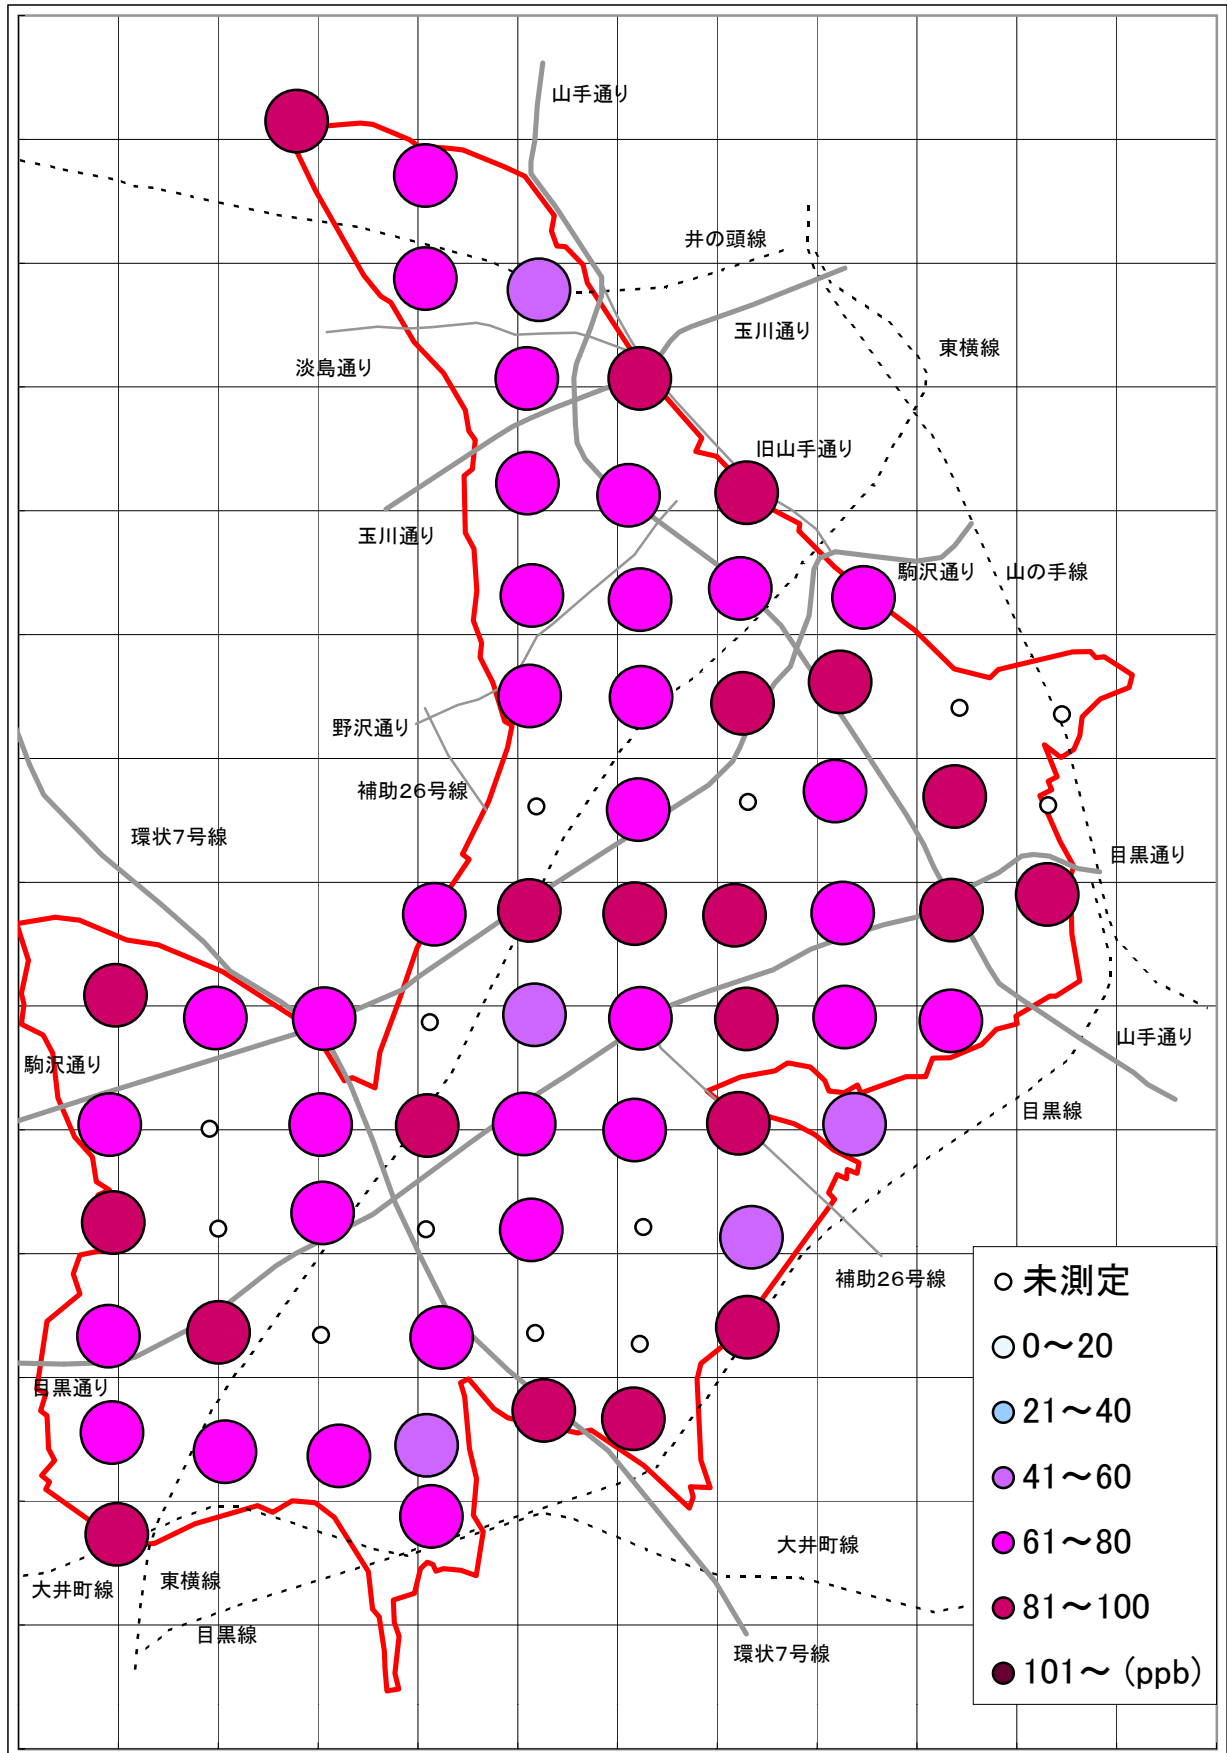

二酸化窒素(NO2)汚染状況地図 (500mメッシュ)

1990年12月6日～12月7日

大気汚染測定運動 目黒実行委員会

<http://www25.big.or.jp/~tomi/air/meguro/>

二酸化窒素(NO2)汚染状況地図 (500mメッシュ)

1991年6月6日～6月7日

大気汚染測定運動 目黒実行委員会

<http://www25.big.or.jp/~tomi/air/meguro/>

二酸化窒素(NO2)汚染状況地図 (500mメッシュ)

1991年12月2日～12月3日

大気汚染測定運動 目黒実行委員会

<http://www25.big.or.jp/~tomi/air/meguro/>

二酸化窒素(NO2)汚染状況地図 (500mメッシュ)

1992年6月3日～6月4日

大気汚染測定運動 目黒実行委員会

<http://www25.big.or.jp/~tomi/air/meguro/>

二酸化窒素(NO2)汚染状況地図 (500mメッシュ)

1992年12月3日～12月4日

大気汚染測定運動 目黒実行委員会

<http://www25.big.or.jp/~tomi/air/meguro/>

二酸化窒素(NO2)汚染状況地図 (500mメッシュ)

1993年6月3日～6月4日

大気汚染測定運動 目黒実行委員会

<http://www25.big.or.jp/~tomi/air/meguro/>

二酸化窒素(NO2)汚染状況地図 (500mメッシュ)

1993年12月2日～12月3日

大気汚染測定運動 目黒実行委員会

<http://www25.big.or.jp/~tomi/air/meguro/>

二酸化窒素(NO2)汚染状況地図 (500mメッシュ)

1994年6月2日～6月3日

大気汚染測定運動 目黒実行委員会

<http://www25.big.or.jp/~tomi/air/meguro/>