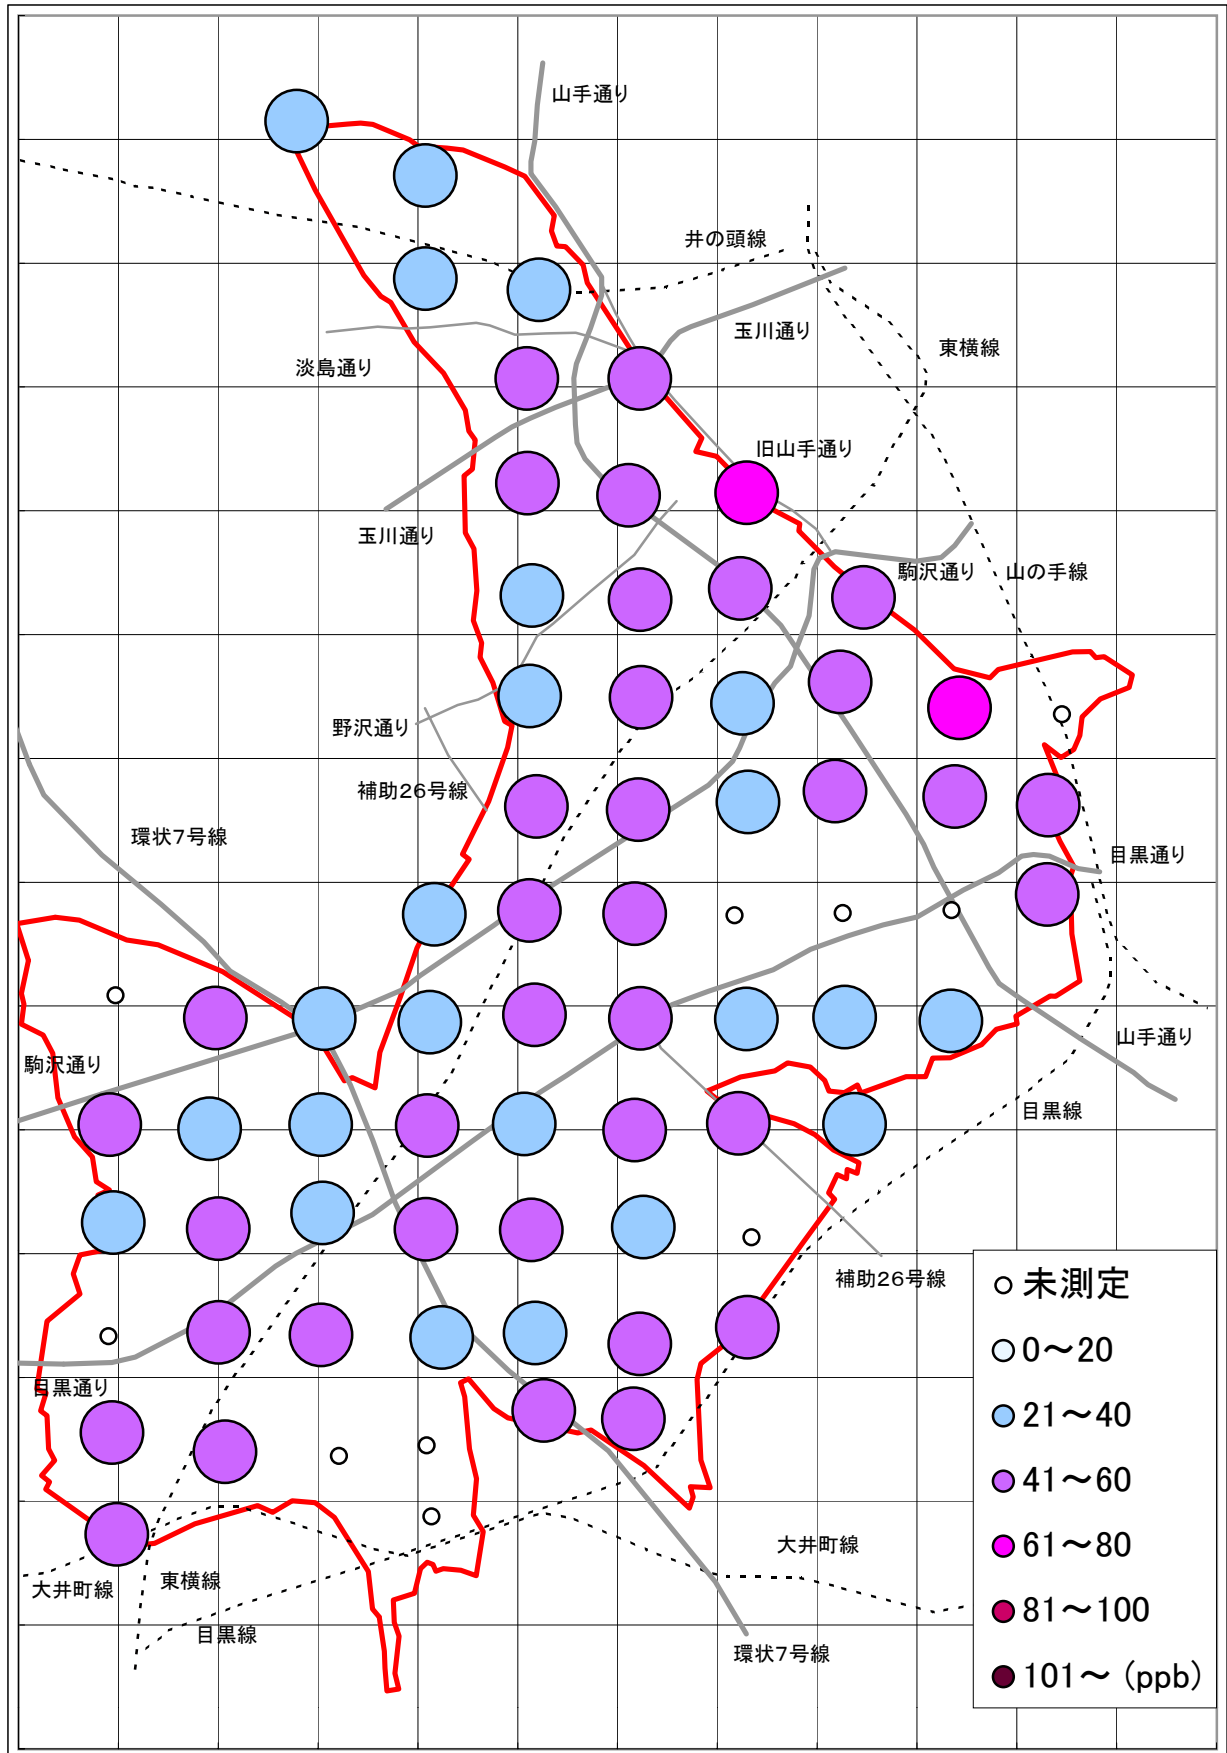

二酸化窒素(NO2)汚染状況地図 (500mメッシュ)

1989年12月6日～12月7日

大気汚染測定運動 目黒実行委員会

<http://www25.big.or.jp/~tomi/air/meguro/>

二酸化窒素(NO2)汚染状況地図 (500mメッシュ)

1990年6月6日～6月7日

大気汚染測定運動 目黒実行委員会

<http://www25.big.or.jp/~tomi/air/meguro/>

二酸化窒素(NO2)汚染状況地図 (500mメッシュ)

1990年12月6日～12月7日

大気汚染測定運動 目黒実行委員会

<http://www25.big.or.jp/~tomi/air/meguro/>

二酸化窒素(NO2)汚染状況地図 (500mメッシュ)

1991年6月6日～6月7日

大気汚染測定運動 目黒実行委員会

<http://www25.big.or.jp/~tomi/air/meguro/>

二酸化窒素(NO2)汚染状況地図 (500mメッシュ) [地図2]

1999年12月2日～12月3日

大気汚染測定運動 目黒実行委員会

<http://www25.big.or.jp/~tomi/air/meguro/>

二酸化窒素(NO2)汚染状況地図 (500mメッシュ) [地図2]

2000年6月1日～6月2日

大気汚染測定運動 目黒実行委員会

<http://www25.big.or.jp/~tomi/air/meguro/>

二酸化窒素(NO2)汚染状況地図 (500mメッシュ) [地図2]

2000年11月30日～12月1日

大気汚染測定運動 目黒実行委員会

<http://www25.big.or.jp/~tomi/air/meguro/>

二酸化窒素(NO2)汚染状況地図 (500mメッシュ) [地図2]

2001年5月31日～6月1日

二酸化窒素(NO2)汚染状況地図 (500mメッシュ) [地図2]

2001年12月6日～7日