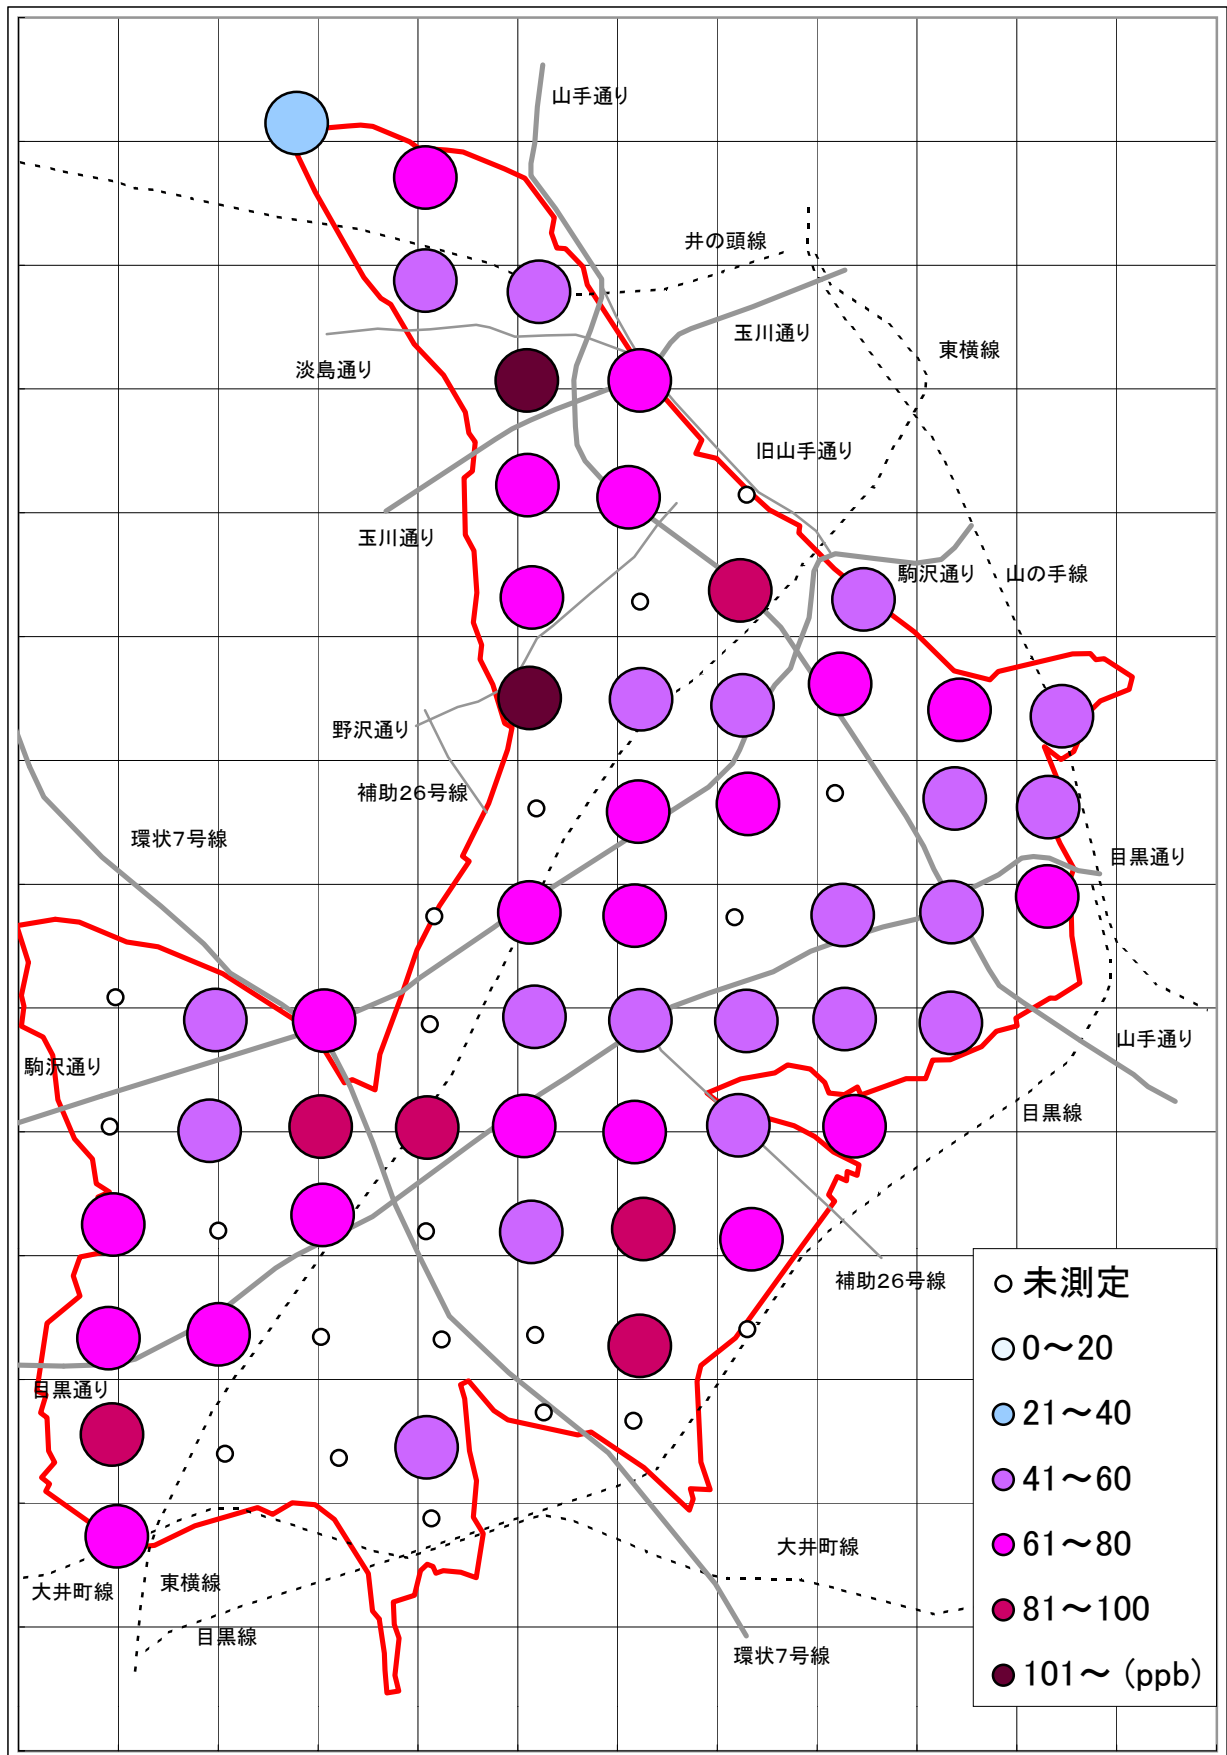

二酸化窒素(NO2)汚染状況地図 (500mメッシュ)

1994年12月1日～12月2日

大気汚染測定運動 目黒実行委員会

<http://www25.big.or.jp/~tomi/air/meguro/>