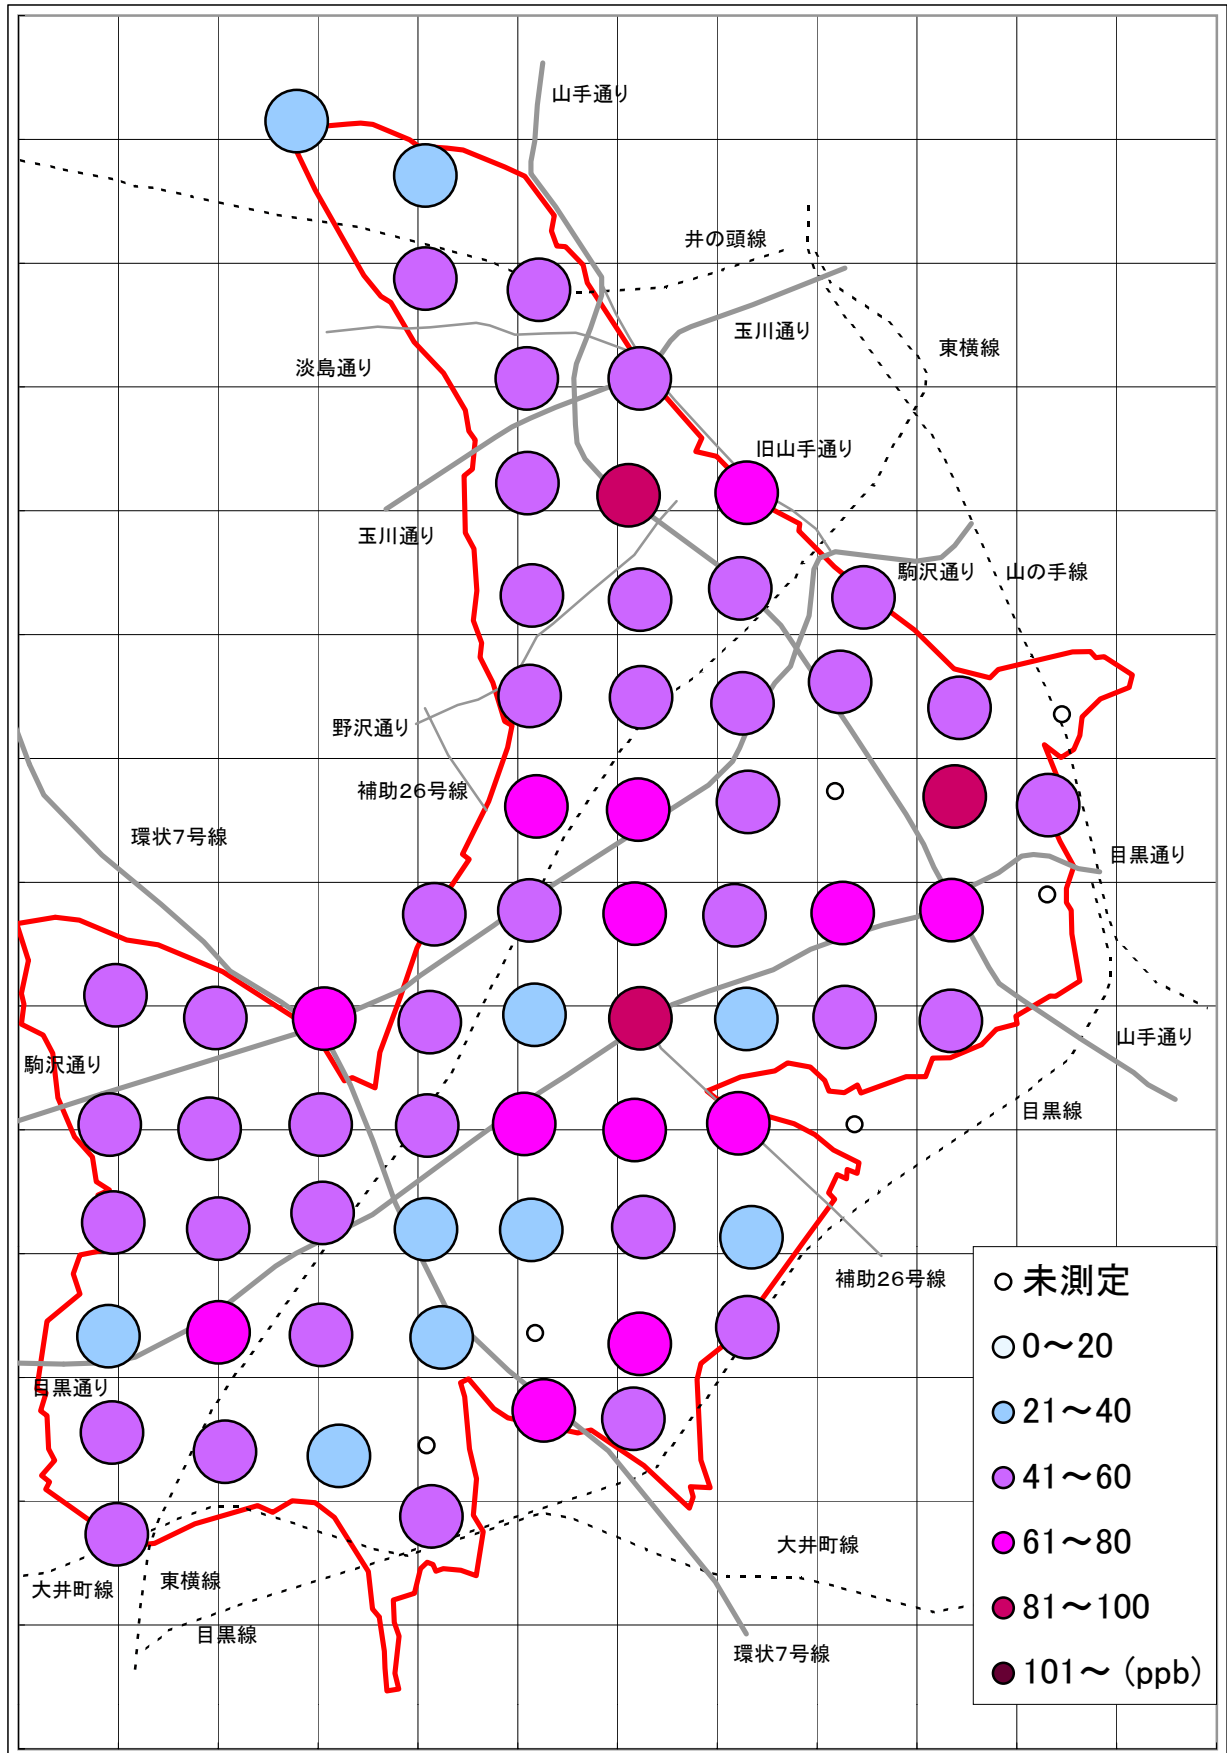

二酸化窒素(NO2)汚染状況地図 (500mメッシュ)

1989年12月6日～12月7日

大気汚染測定運動 目黒実行委員会

<http://www25.big.or.jp/~tomi/air/meguro/>

二酸化窒素(NO2)汚染状況地図 (500mメッシュ)

1990年6月6日～6月7日

大気汚染測定運動 目黒実行委員会

<http://www25.big.or.jp/~tomi/air/meguro/>

二酸化窒素(NO2)汚染状況地図 (500mメッシュ)

1990年12月6日～12月7日

大気汚染測定運動 目黒実行委員会

<http://www25.big.or.jp/~tomi/air/meguro/>

二酸化窒素(NO2)汚染状況地図 (500mメッシュ)

1991年6月6日～6月7日

大気汚染測定運動 目黒実行委員会

<http://www25.big.or.jp/~tomi/air/meguro/>

二酸化窒素(NO2)汚染状況地図 (500mメッシュ)

1993年12月2日～12月3日

大気汚染測定運動 目黒実行委員会

<http://www25.big.or.jp/~tomi/air/meguro/>

二酸化窒素(NO2)汚染状況地図 (500mメッシュ)

1994年6月2日～6月3日

大気汚染測定運動 目黒実行委員会

<http://www25.big.or.jp/~tomi/air/meguro/>

二酸化窒素(NO2)汚染状況地図 (500mメッシュ)

1994年12月1日～12月2日

大気汚染測定運動 目黒実行委員会

<http://www25.big.or.jp/~tomi/air/meguro/>

二酸化窒素(NO2)汚染状況地図 (500mメッシュ)

1995年6月1日～6月2日

大気汚染測定運動 目黒実行委員会

<http://www25.big.or.jp/~tomi/air/meguro/>