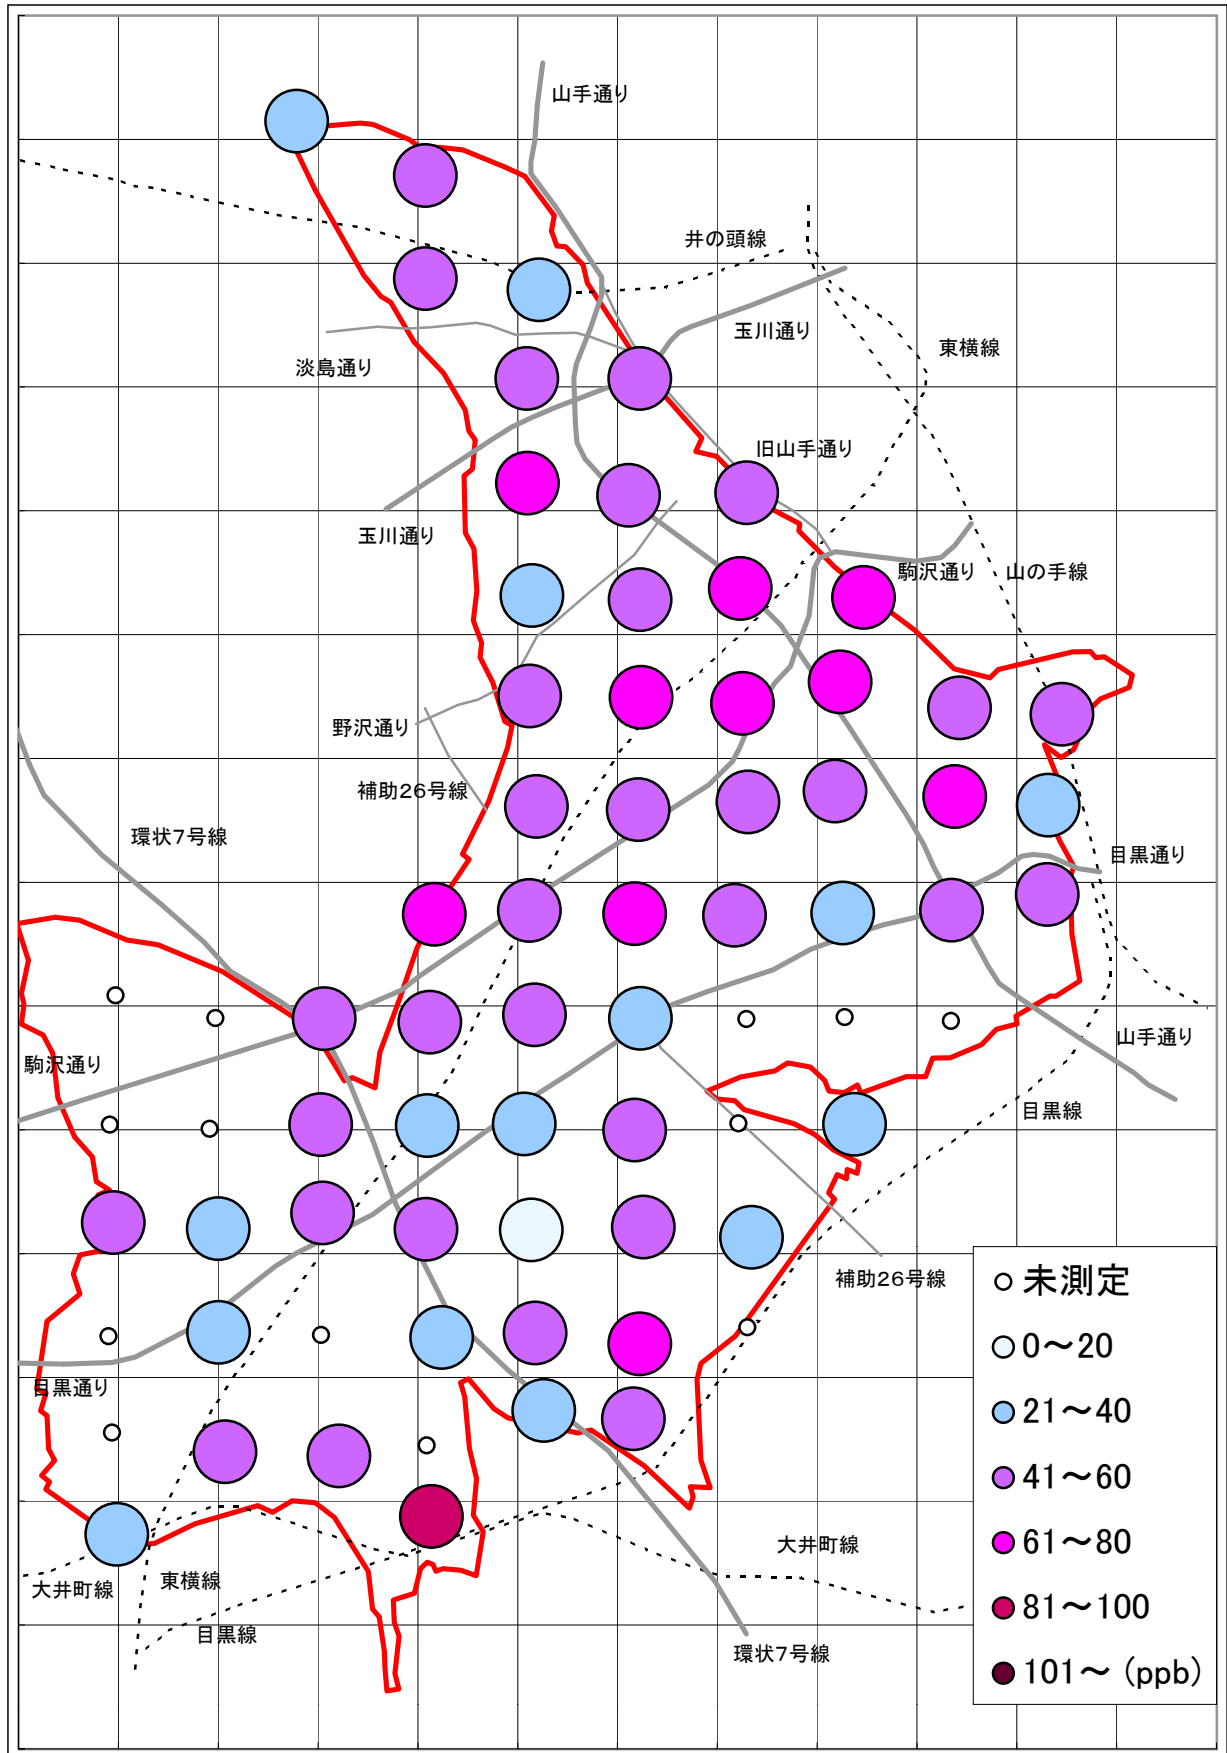

二酸化窒素(NO2)汚染状況地図 (500mメッシュ)

1989年12月6日～12月7日

大気汚染測定運動 目黒実行委員会

<http://www25.big.or.jp/~tomi/air/meguro/>

二酸化窒素(NO2)汚染状況地図 (500mメッシュ)

1990年6月6日～6月7日

大気汚染測定運動 目黒実行委員会

<http://www25.big.or.jp/~tomi/air/meguro/>

二酸化窒素(NO2)汚染状況地図 (500mメッシュ)

1990年12月6日～12月7日

大気汚染測定運動 目黒実行委員会

<http://www25.big.or.jp/~tomi/air/meguro/>

二酸化窒素(NO2)汚染状況地図 (500mメッシュ)

1991年6月6日～6月7日

大気汚染測定運動 目黒実行委員会

<http://www25.big.or.jp/~tomi/air/meguro/>

二酸化窒素(NO2)汚染状況地図 (500mメッシュ)

1995年11月30日～12月1日

大気汚染測定運動 目黒実行委員会

<http://www25.big.or.jp/~tomi/air/meguro/>

二酸化窒素(NO2)汚染状況地図 (500mメッシュ)

1996年6月6日～6月7日

大気汚染測定運動 目黒実行委員会

<http://www25.big.or.jp/~tomi/air/meguro/>

二酸化窒素(NO2)汚染状況地図 (500mメッシュ)

1996年12月2日～12月3日

大気汚染測定運動 目黒実行委員会

<http://www25.big.or.jp/~tomi/air/meguro/>

二酸化窒素(NO2)汚染状況地図 (500mメッシュ) [地図2]

1997年6月5日～6月6日

大気汚染測定運動 目黒実行委員会

<http://www25.big.or.jp/~tomi/air/meguro/>