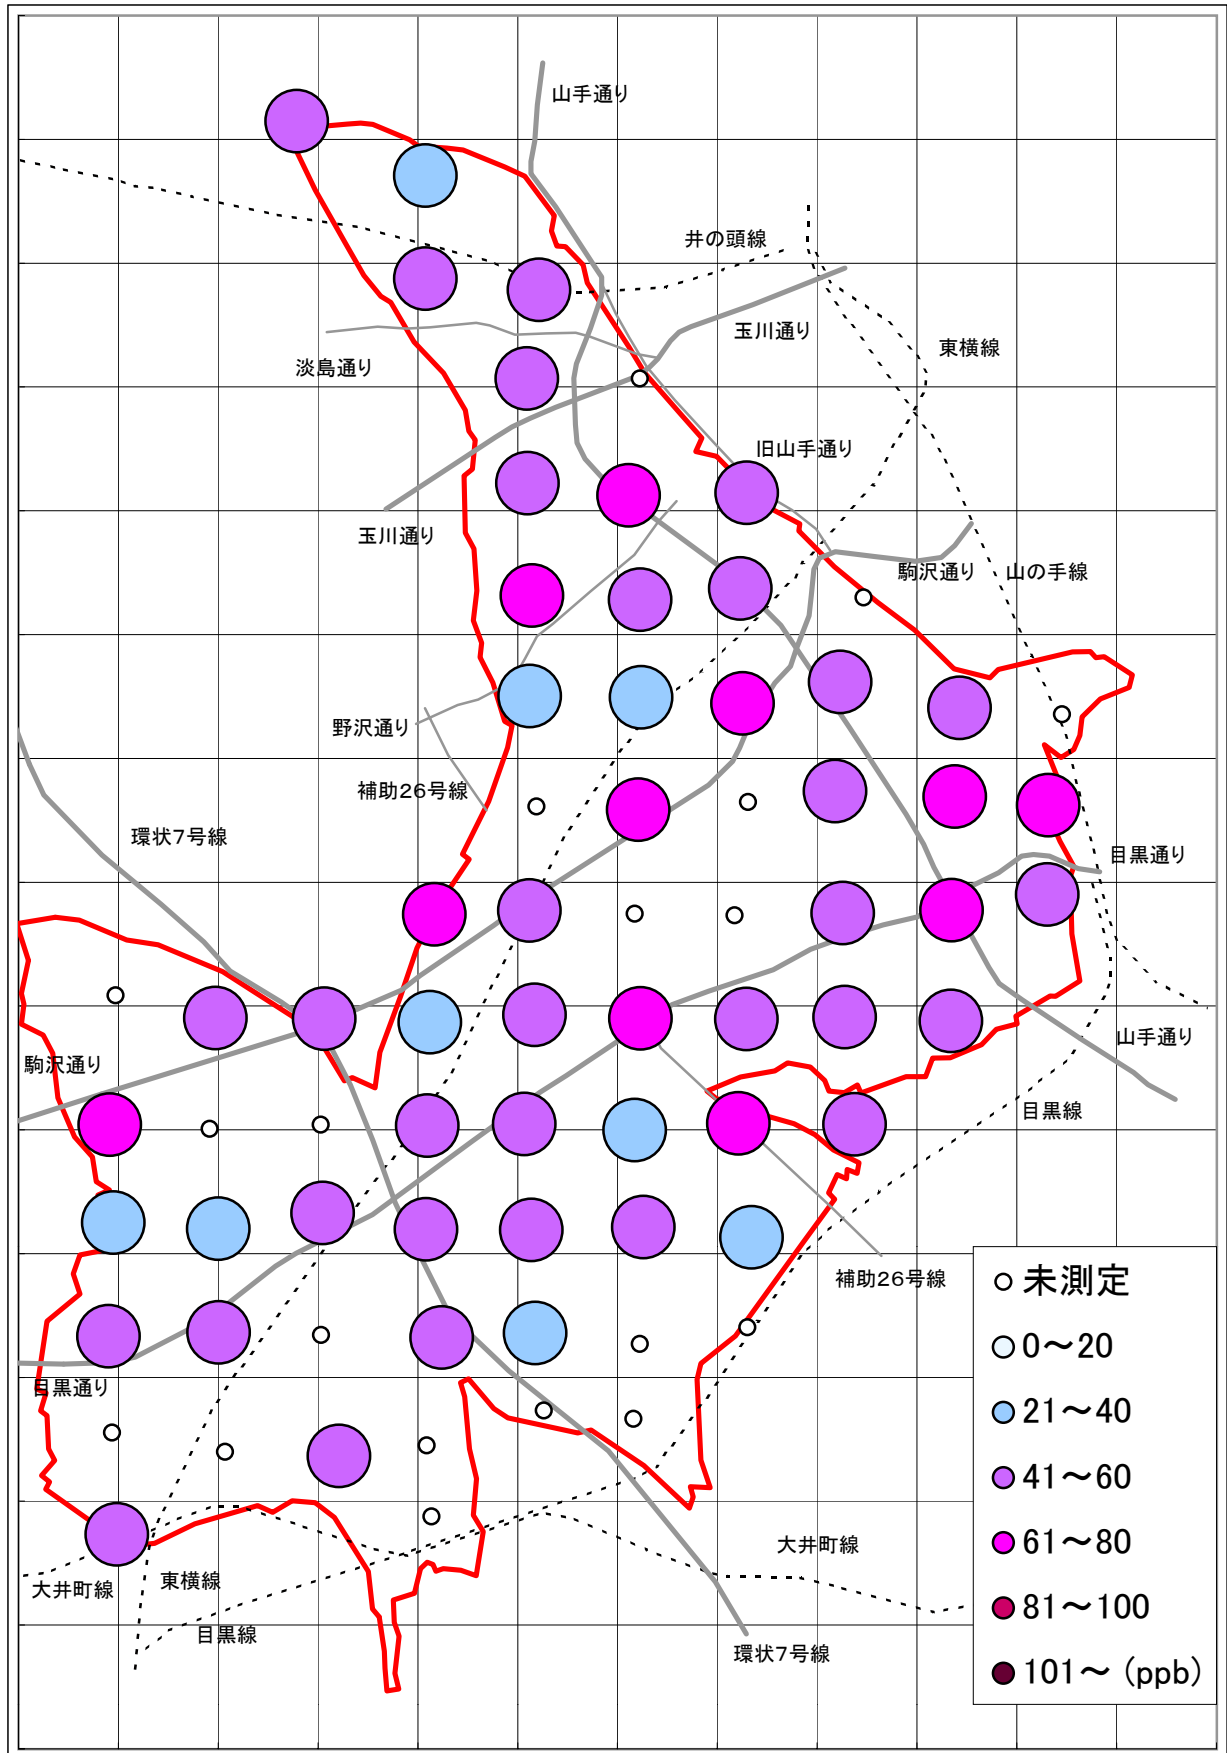

二酸化窒素(NO2)汚染状況地図 (500mメッシュ)

1989年12月6日～12月7日

大気汚染測定運動 目黒実行委員会

<http://www25.big.or.jp/~tomi/air/meguro/>

二酸化窒素(NO2)汚染状況地図 (500mメッシュ)

1990年6月6日～6月7日

大気汚染測定運動 目黒実行委員会

<http://www25.big.or.jp/~tomi/air/meguro/>

二酸化窒素(NO2)汚染状況地図 (500mメッシュ)

1990年12月6日～12月7日

大気汚染測定運動 目黒実行委員会

<http://www25.big.or.jp/~tomi/air/meguro/>

二酸化窒素(NO2)汚染状況地図 (500mメッシュ)

1991年6月6日～6月7日

大気汚染測定運動 目黒実行委員会

<http://www25.big.or.jp/~tomi/air/meguro/>

二酸化窒素(NO2)汚染状況地図 (500mメッシュ)

1991年12月2日～12月3日

大気汚染測定運動 目黒実行委員会

<http://www25.big.or.jp/~tomi/air/meguro/>

二酸化窒素(NO2)汚染状況地図 (500mメッシュ)

1992年6月3日～6月4日

大気汚染測定運動 目黒実行委員会

<http://www25.big.or.jp/~tomi/air/meguro/>

二酸化窒素(NO2)汚染状況地図 (500mメッシュ)

1992年12月3日～12月4日

大気汚染測定運動 目黒実行委員会

<http://www25.big.or.jp/~tomi/air/meguro/>

二酸化窒素(NO2)汚染状況地図 (500mメッシュ)

1993年6月3日～6月4日

大気汚染測定運動 目黒実行委員会

<http://www25.big.or.jp/~tomi/air/meguro/>