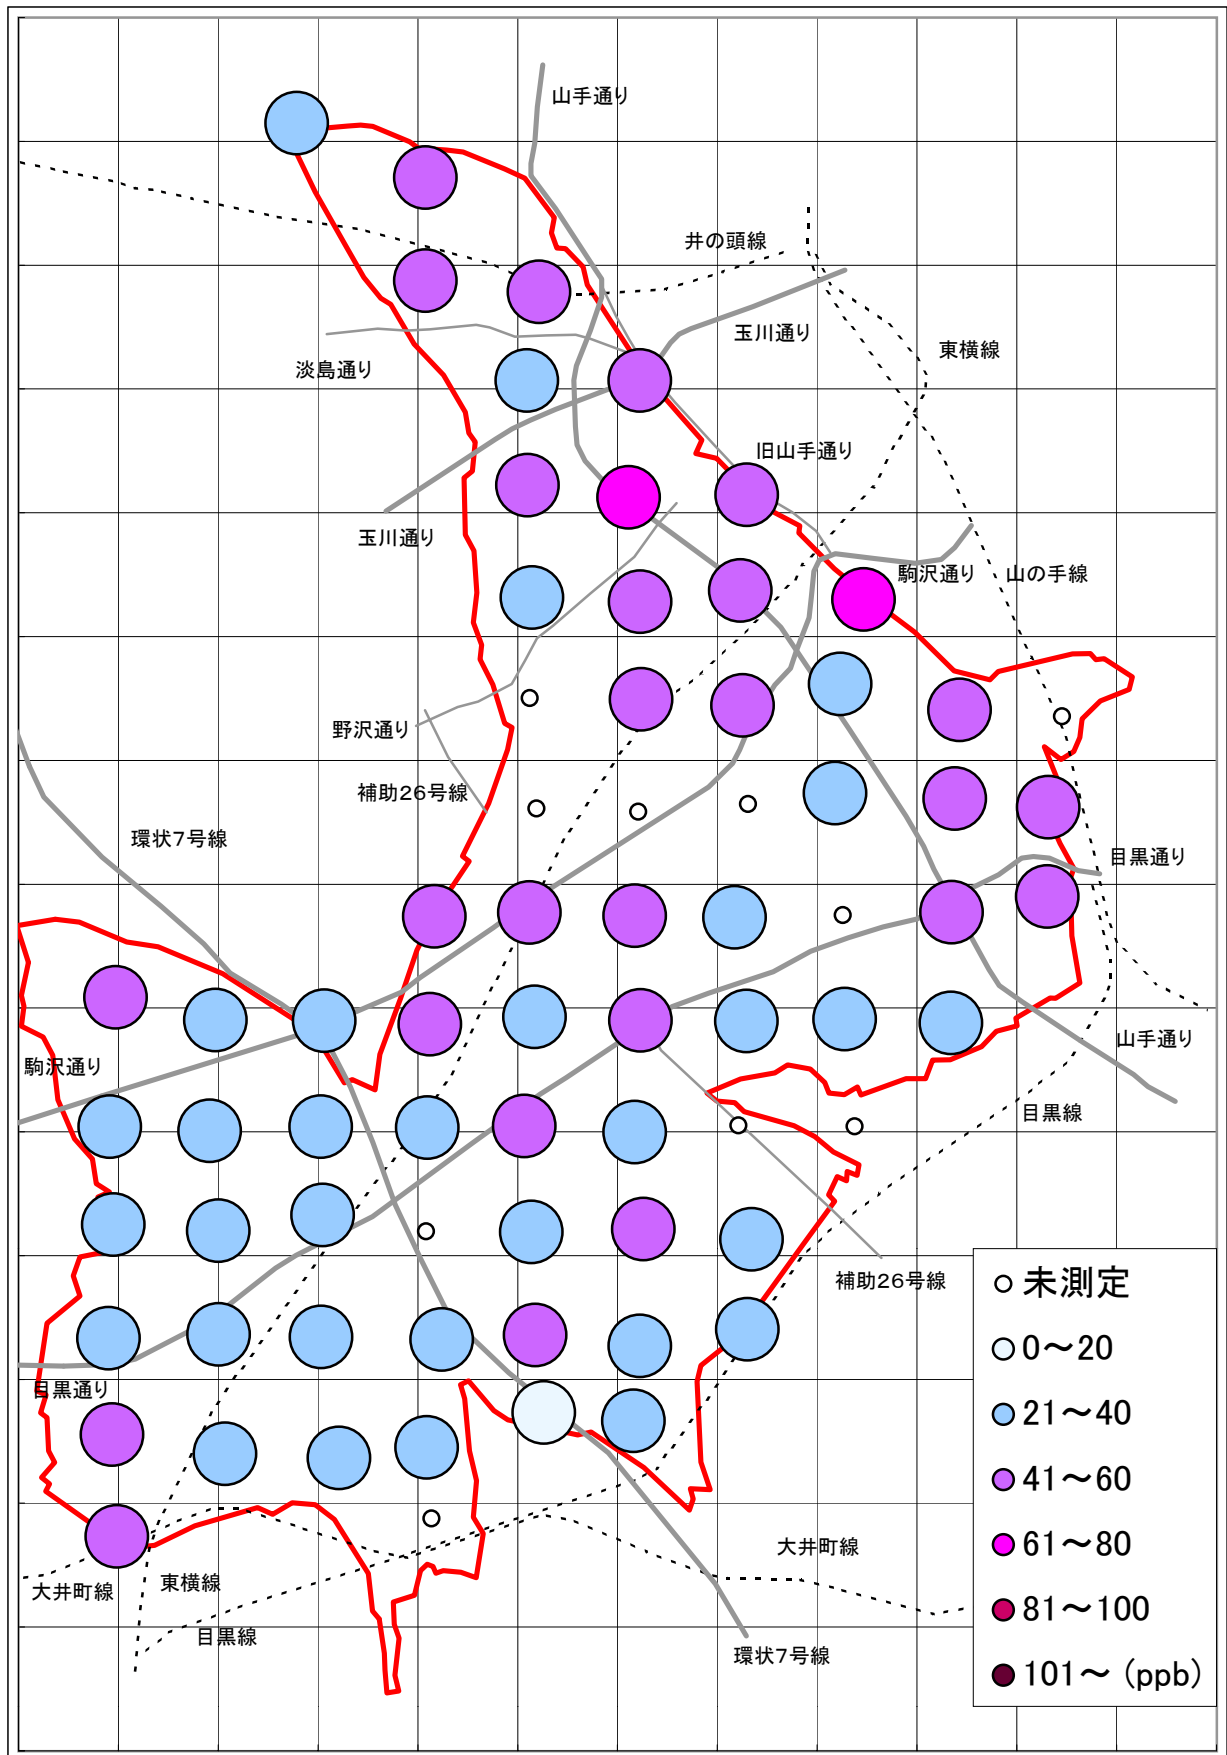

二酸化窒素(NO2)汚染状況地図 (500mメッシュ)

1995年11月30日～12月1日

大気汚染測定運動 目黒実行委員会

<http://www25.big.or.jp/~tomi/air/meguro/>