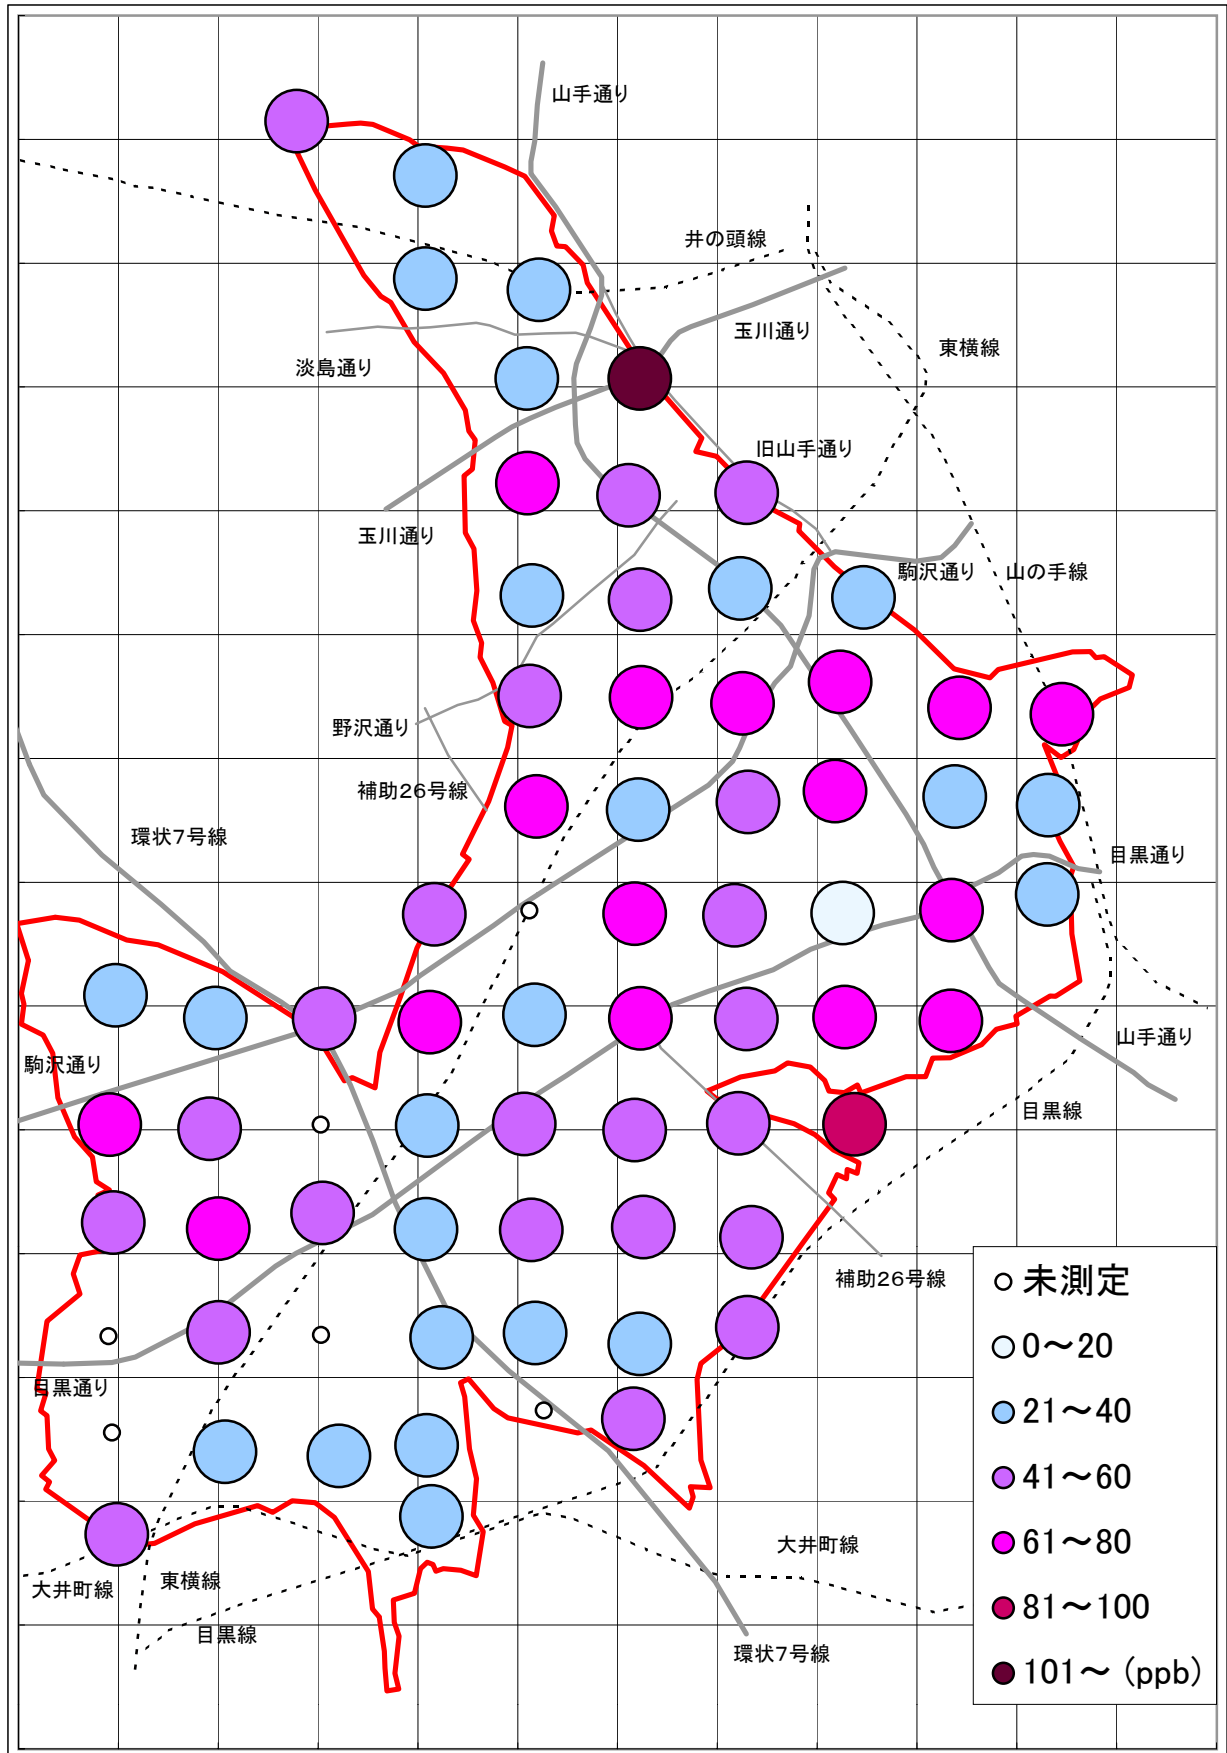

二酸化窒素(NO2)汚染状況地図 (500mメッシュ)

1989年12月6日～12月7日

大気汚染測定運動 目黒実行委員会

<http://www25.big.or.jp/~tomi/air/meguro/>

二酸化窒素(NO2)汚染状況地図 (500mメッシュ)

1990年6月6日～6月7日

大気汚染測定運動 目黒実行委員会

<http://www25.big.or.jp/~tomi/air/meguro/>

二酸化窒素(NO2)汚染状況地図 (500mメッシュ)

1990年12月6日～12月7日

大気汚染測定運動 目黒実行委員会

<http://www25.big.or.jp/~tomi/air/meguro/>

二酸化窒素(NO2)汚染状況地図 (500mメッシュ)

1991年6月6日～6月7日

大気汚染測定運動 目黒実行委員会

<http://www25.big.or.jp/~tomi/air/meguro/>

二酸化窒素(NO2)汚染状況地図 (500mメッシュ)

1991年12月2日～12月3日

大気汚染測定運動 目黒実行委員会

<http://www25.big.or.jp/~tomi/air/meguro/>

二酸化窒素(NO2)汚染状況地図 (500mメッシュ)

1992年6月3日～6月4日

大気汚染測定運動 目黒実行委員会

<http://www25.big.or.jp/~tomi/air/meguro/>

二酸化窒素(NO2)汚染状況地図 (500mメッシュ)

1992年12月3日～12月4日

大気汚染測定運動 目黒実行委員会

<http://www25.big.or.jp/~tomi/air/meguro/>

二酸化窒素(NO2)汚染状況地図 (500mメッシュ)

1993年6月3日～6月4日

大気汚染測定運動 目黒実行委員会

<http://www25.big.or.jp/~tomi/air/meguro/>