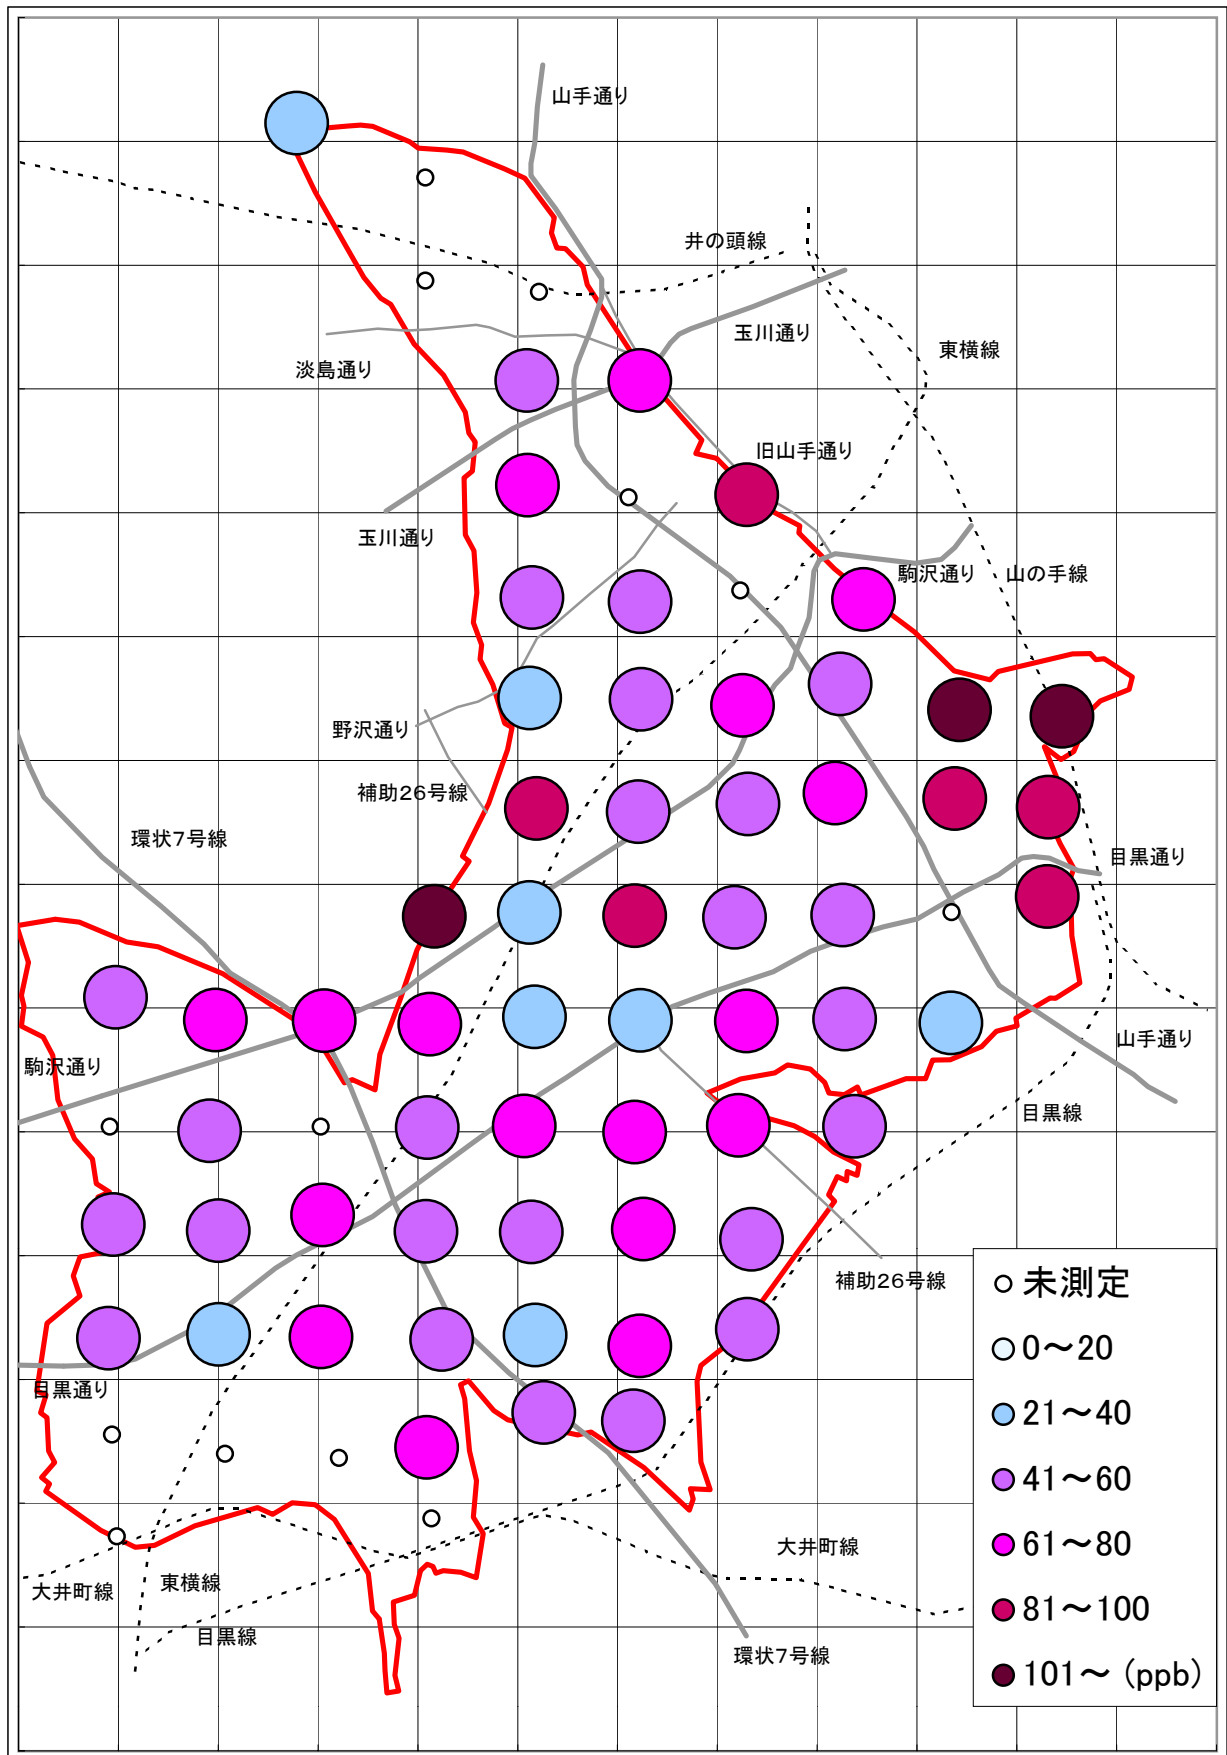

二酸化窒素(NO2)汚染状況地図 (500mメッシュ)

1989年12月6日～12月7日

大気汚染測定運動 目黒実行委員会

<http://www25.big.or.jp/~tomi/air/meguro/>

二酸化窒素(NO2)汚染状況地図 (500mメッシュ)

1990年6月6日～6月7日

大気汚染測定運動 目黒実行委員会

<http://www25.big.or.jp/~tomi/air/meguro/>

二酸化窒素(NO2)汚染状況地図 (500mメッシュ)

1990年12月6日～12月7日

大気汚染測定運動 目黒実行委員会

<http://www25.big.or.jp/~tomi/air/meguro/>

二酸化窒素(NO2)汚染状況地図 (500mメッシュ)

1991年6月6日～6月7日

大気汚染測定運動 目黒実行委員会

<http://www25.big.or.jp/~tomi/air/meguro/>

二酸化窒素(NO2)汚染状況地図 (500mメッシュ)

1991年12月2日～12月3日

大気汚染測定運動 目黒実行委員会

<http://www25.big.or.jp/~tomi/air/meguro/>

二酸化窒素(NO2)汚染状況地図 (500mメッシュ)

1992年6月3日～6月4日

大気汚染測定運動 目黒実行委員会

<http://www25.big.or.jp/~tomi/air/meguro/>

二酸化窒素(NO2)汚染状況地図 (500mメッシュ)

1992年12月3日～12月4日

大気汚染測定運動 目黒実行委員会

<http://www25.big.or.jp/~tomi/air/meguro/>

二酸化窒素(NO2)汚染状況地図 (500mメッシュ)

1993年6月3日～6月4日

大気汚染測定運動 目黒実行委員会

<http://www25.big.or.jp/~tomi/air/meguro/>