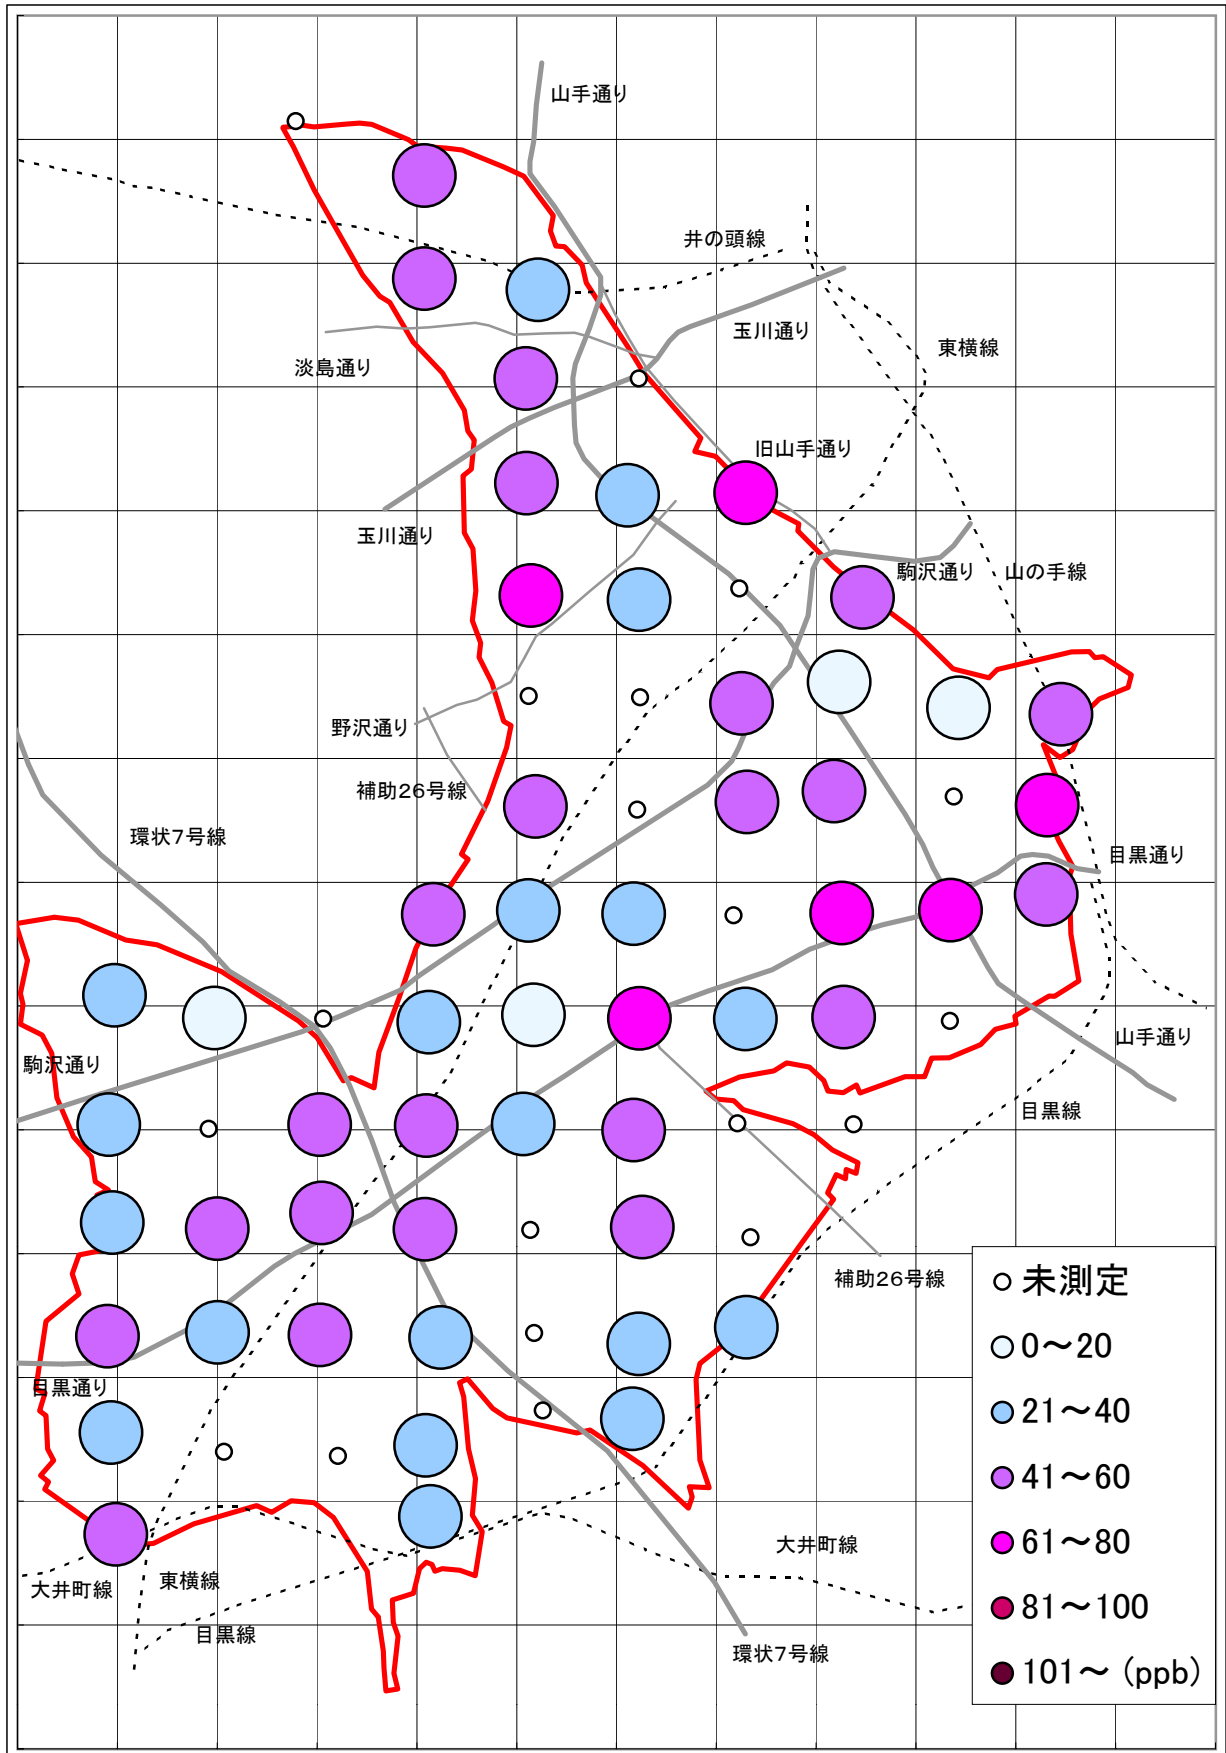

二酸化窒素(NO2)汚染状況地図 (500mメッシュ)

1990年12月6日～12月7日

大気汚染測定運動 目黒実行委員会

<http://www25.big.or.jp/~tomi/air/meguro/>

二酸化窒素(NO2)汚染状況地図 (500mメッシュ)

1991年6月6日～6月7日

大気汚染測定運動 目黒実行委員会

<http://www25.big.or.jp/~tomi/air/meguro/>

二酸化窒素(NO2)汚染状況地図 (500mメッシュ)

1991年12月2日～12月3日

大気汚染測定運動 目黒実行委員会

<http://www25.big.or.jp/~tomi/air/meguro/>

二酸化窒素(NO2)汚染状況地図 (500mメッシュ)

1992年6月3日～6月4日

大気汚染測定運動 目黒実行委員会

<http://www25.big.or.jp/~tomi/air/meguro/>

二酸化窒素(NO2)汚染状況地図 (500mメッシュ)

1992年12月3日～12月4日

大気汚染測定運動 目黒実行委員会

<http://www25.big.or.jp/~tomi/air/meguro/>

二酸化窒素(NO2)汚染状況地図 (500mメッシュ)

1993年6月3日～6月4日

大気汚染測定運動 目黒実行委員会

<http://www25.big.or.jp/~tomi/air/meguro/>

二酸化窒素(NO2)汚染状況地図 (500mメッシュ)

1993年12月2日～12月3日

大気汚染測定運動 目黒実行委員会

<http://www25.big.or.jp/~tomi/air/meguro/>

二酸化窒素(NO2)汚染状況地図 (500mメッシュ)

1994年6月2日～6月3日

大気汚染測定運動 目黒実行委員会

<http://www25.big.or.jp/~tomi/air/meguro/>