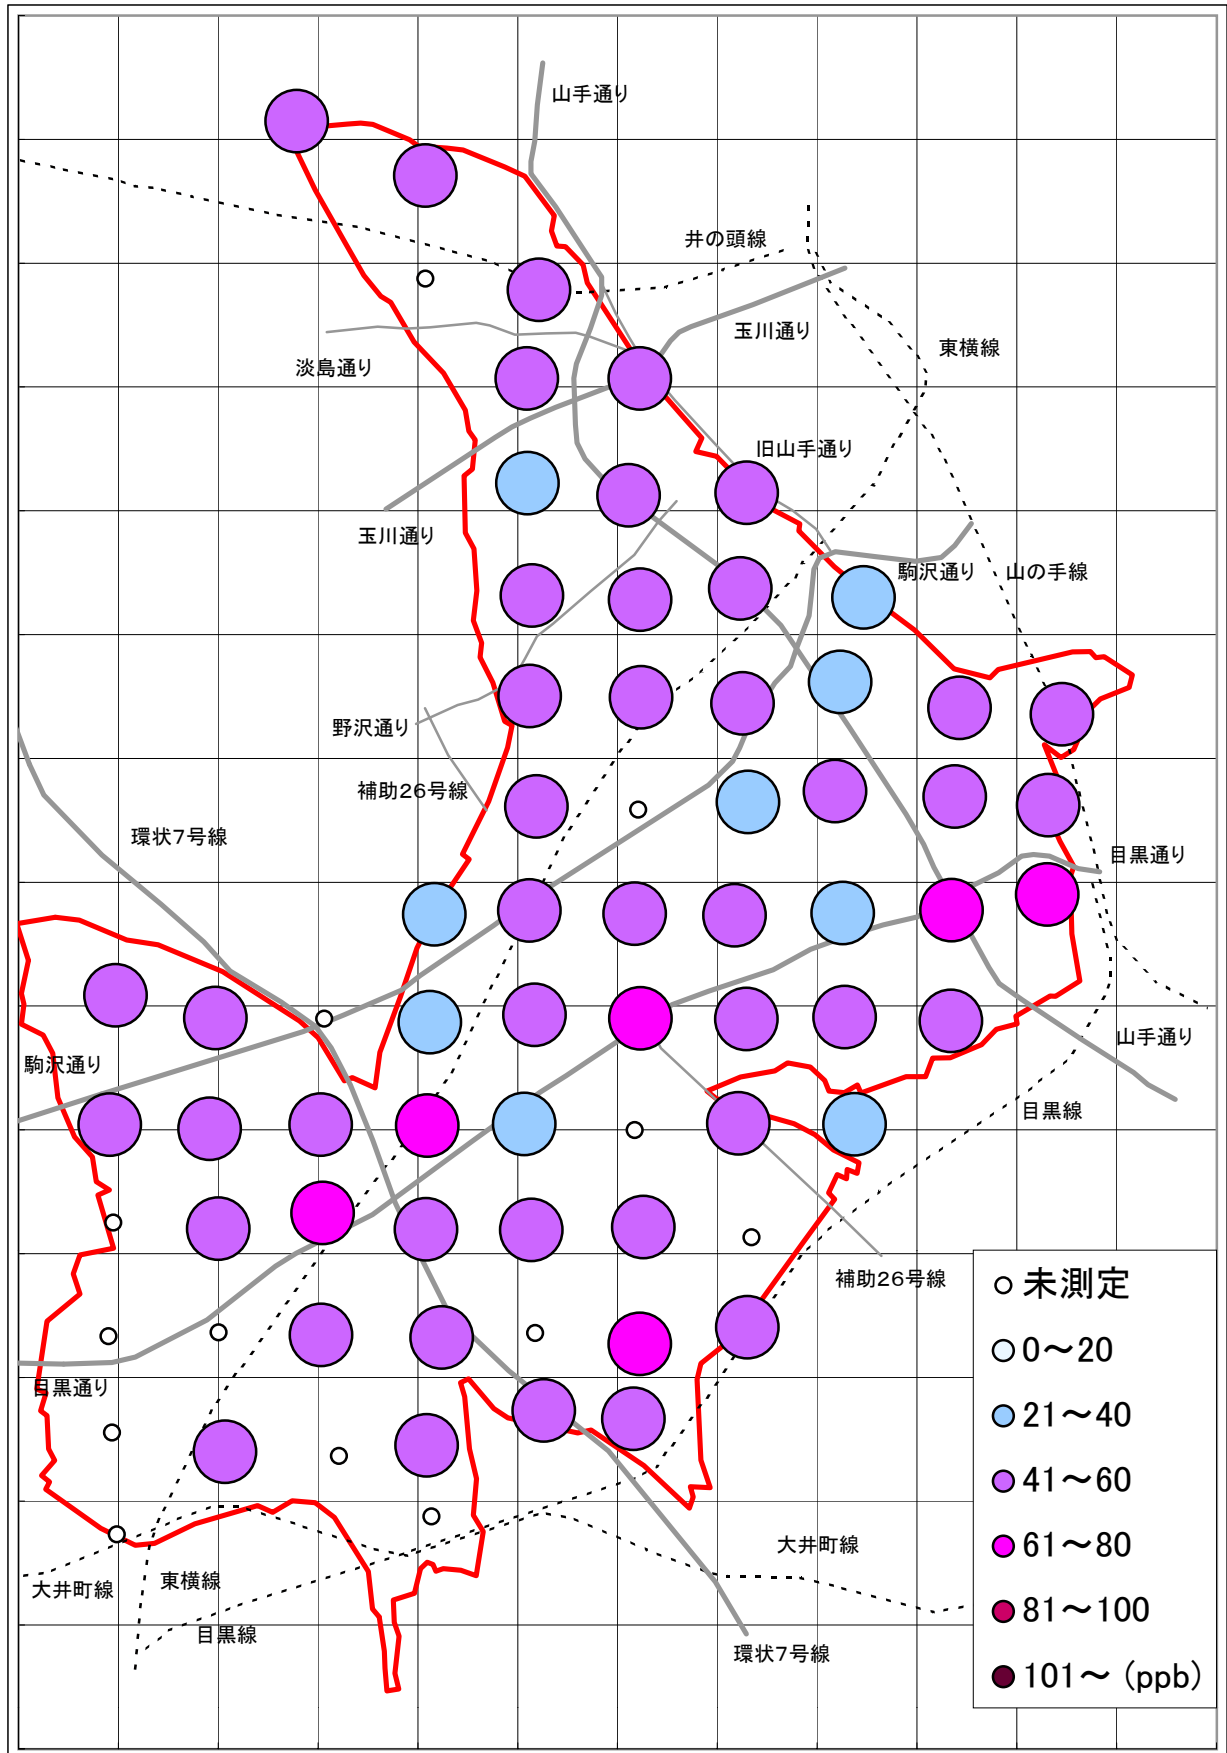

二酸化窒素(NO2)汚染状況地図 (500mメッシュ)

1989年12月6日～12月7日

大気汚染測定運動 目黒実行委員会

<http://www25.big.or.jp/~tomi/air/meguro/>

二酸化窒素(NO2)汚染状況地図 (500mメッシュ)

1990年6月6日～6月7日

大気汚染測定運動 目黒実行委員会

<http://www25.big.or.jp/~tomi/air/meguro/>

二酸化窒素(NO2)汚染状況地図 (500mメッシュ)

1990年12月6日～12月7日

大気汚染測定運動 目黒実行委員会

<http://www25.big.or.jp/~tomi/air/meguro/>

二酸化窒素(NO2)汚染状況地図 (500mメッシュ)

1991年6月6日～6月7日

大気汚染測定運動 目黒実行委員会

<http://www25.big.or.jp/~tomi/air/meguro/>

二酸化窒素(NO2)汚染状況地図 (500mメッシュ) [地図2]

2000年11月30日～12月1日

大気汚染測定運動 目黒実行委員会

<http://www25.big.or.jp/~tomi/air/meguro/>

二酸化窒素(NO2)汚染状況地図 (500mメッシュ) [地図2]

2001年5月31日～6月1日

二酸化窒素(NO2)汚染状況地図 (500mメッシュ) [地図2]

2001年12月6日～7日

大気汚染測定運動 目黒実行委員会

<http://www25.big.or.jp/~tomi/air/meguro/>

二酸化窒素(NO2)汚染状況地図 (500mメッシュ) [地図2]

2002年6月6日～7日

大気汚染測定運動 目黒実行委員会

<http://www25.big.or.jp/~tomi/air/meguro/>

二酸化窒素(NO2)汚染状況地図 (500mメッシュ) [地図2]

2002年12月5日～6日