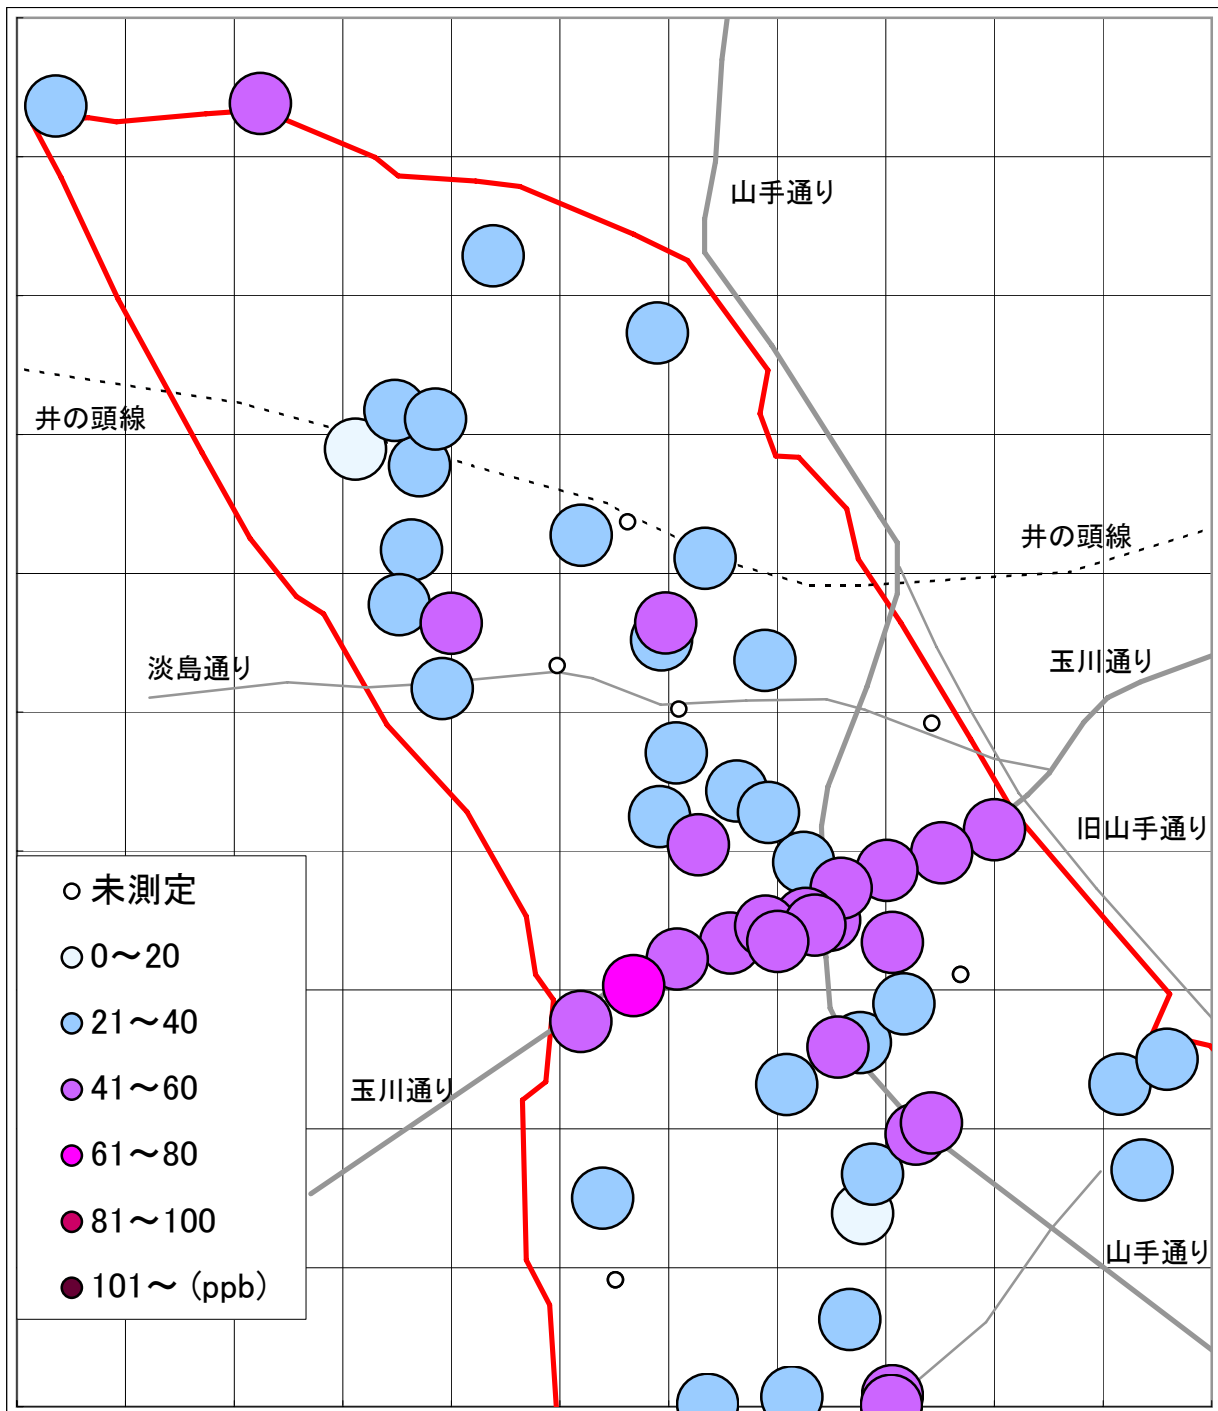

2007年5月31日～6月1日

大気汚染測定運動 目黒実行委員会

<http://www25.big.or.jp/~tomi/air/meguro/>

二酸化窒素(NO2)汚染状況地図 (駒場・大橋・東山・青葉台) [地図2]

2007年5月31日～6月1日

大気汚染測定運動 目黒実行委員会

<http://www25.big.or.jp/~tomi/air/meguro/>