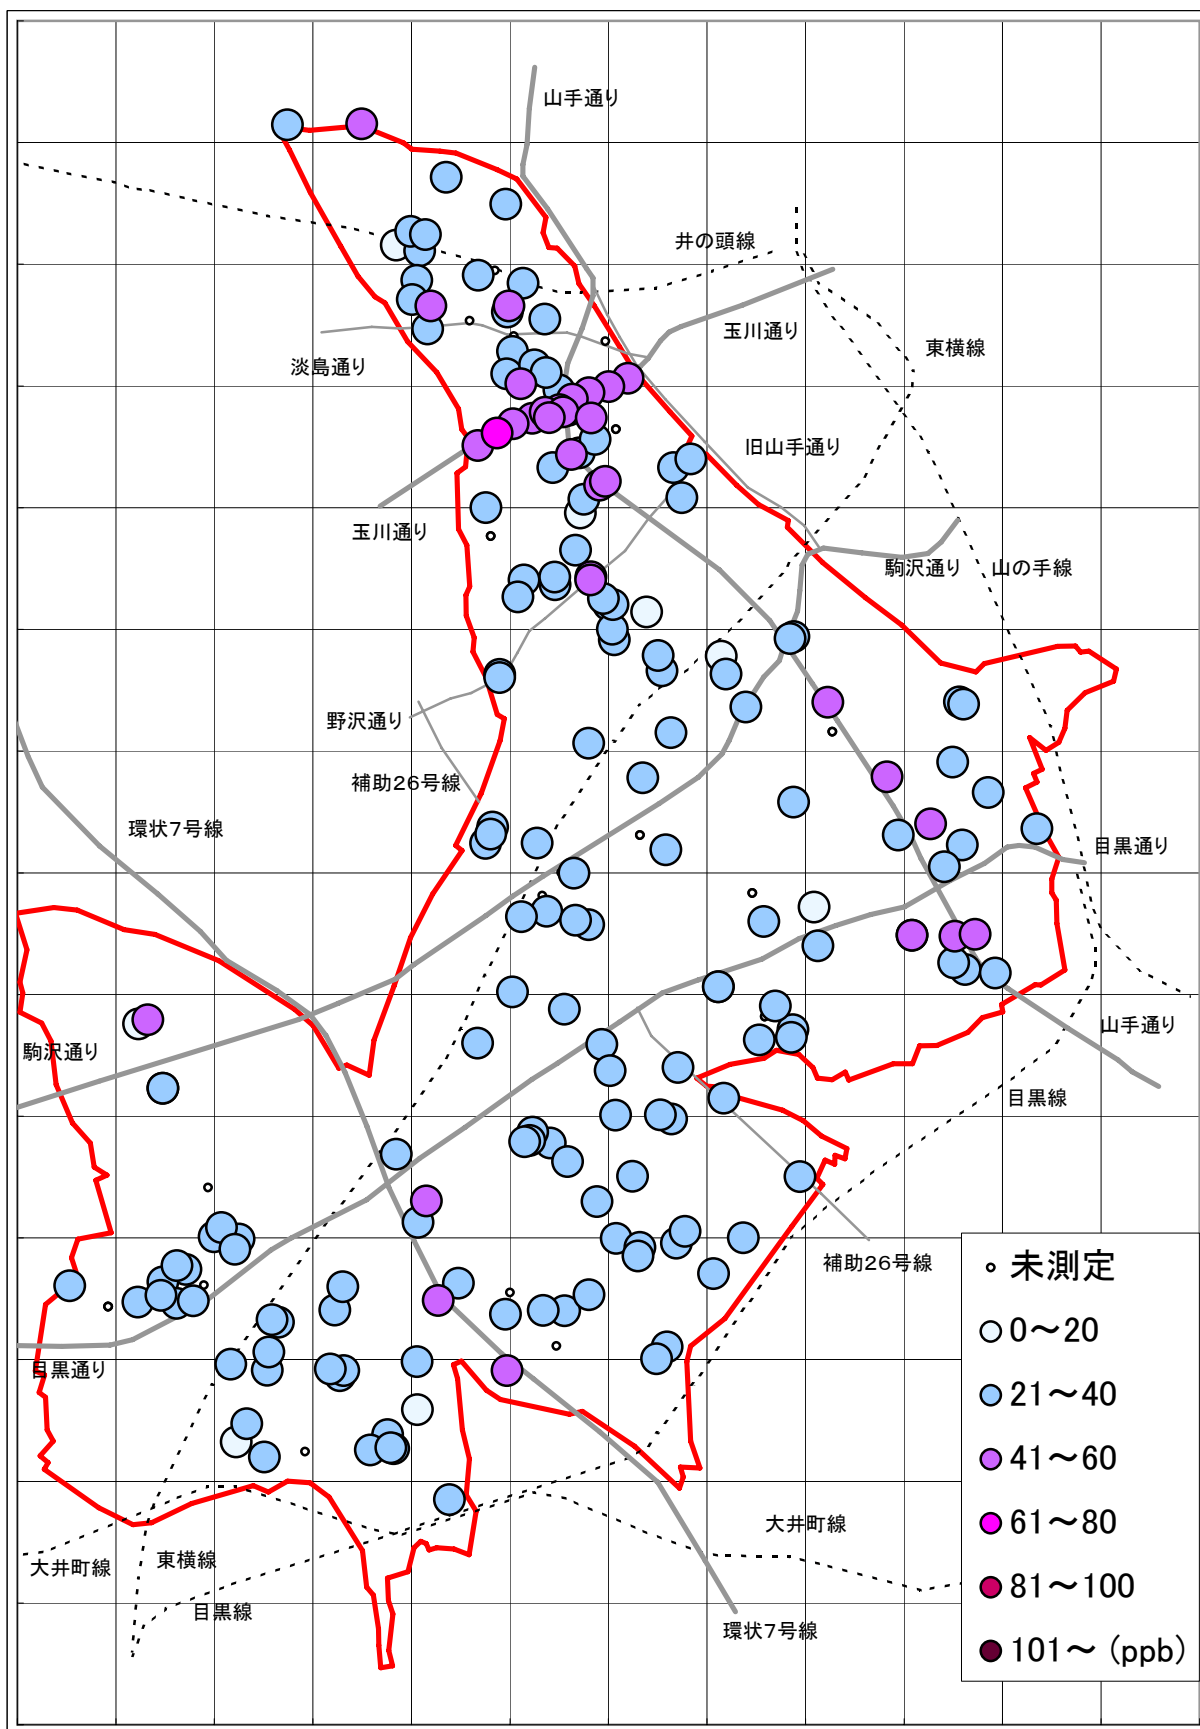

2007年5月31日～6月1日

大気汚染測定運動 目黒実行委員会

<http://www25.big.or.jp/~tomi/air/meguro/>

二酸化窒素(NO2)汚染状況地図 (駒場・大橋・東山・青葉台) [地図2]

2007年5月31日～6月1日

大気汚染測定運動 目黒実行委員会

<http://www25.big.or.jp/~tomi/air/meguro/>