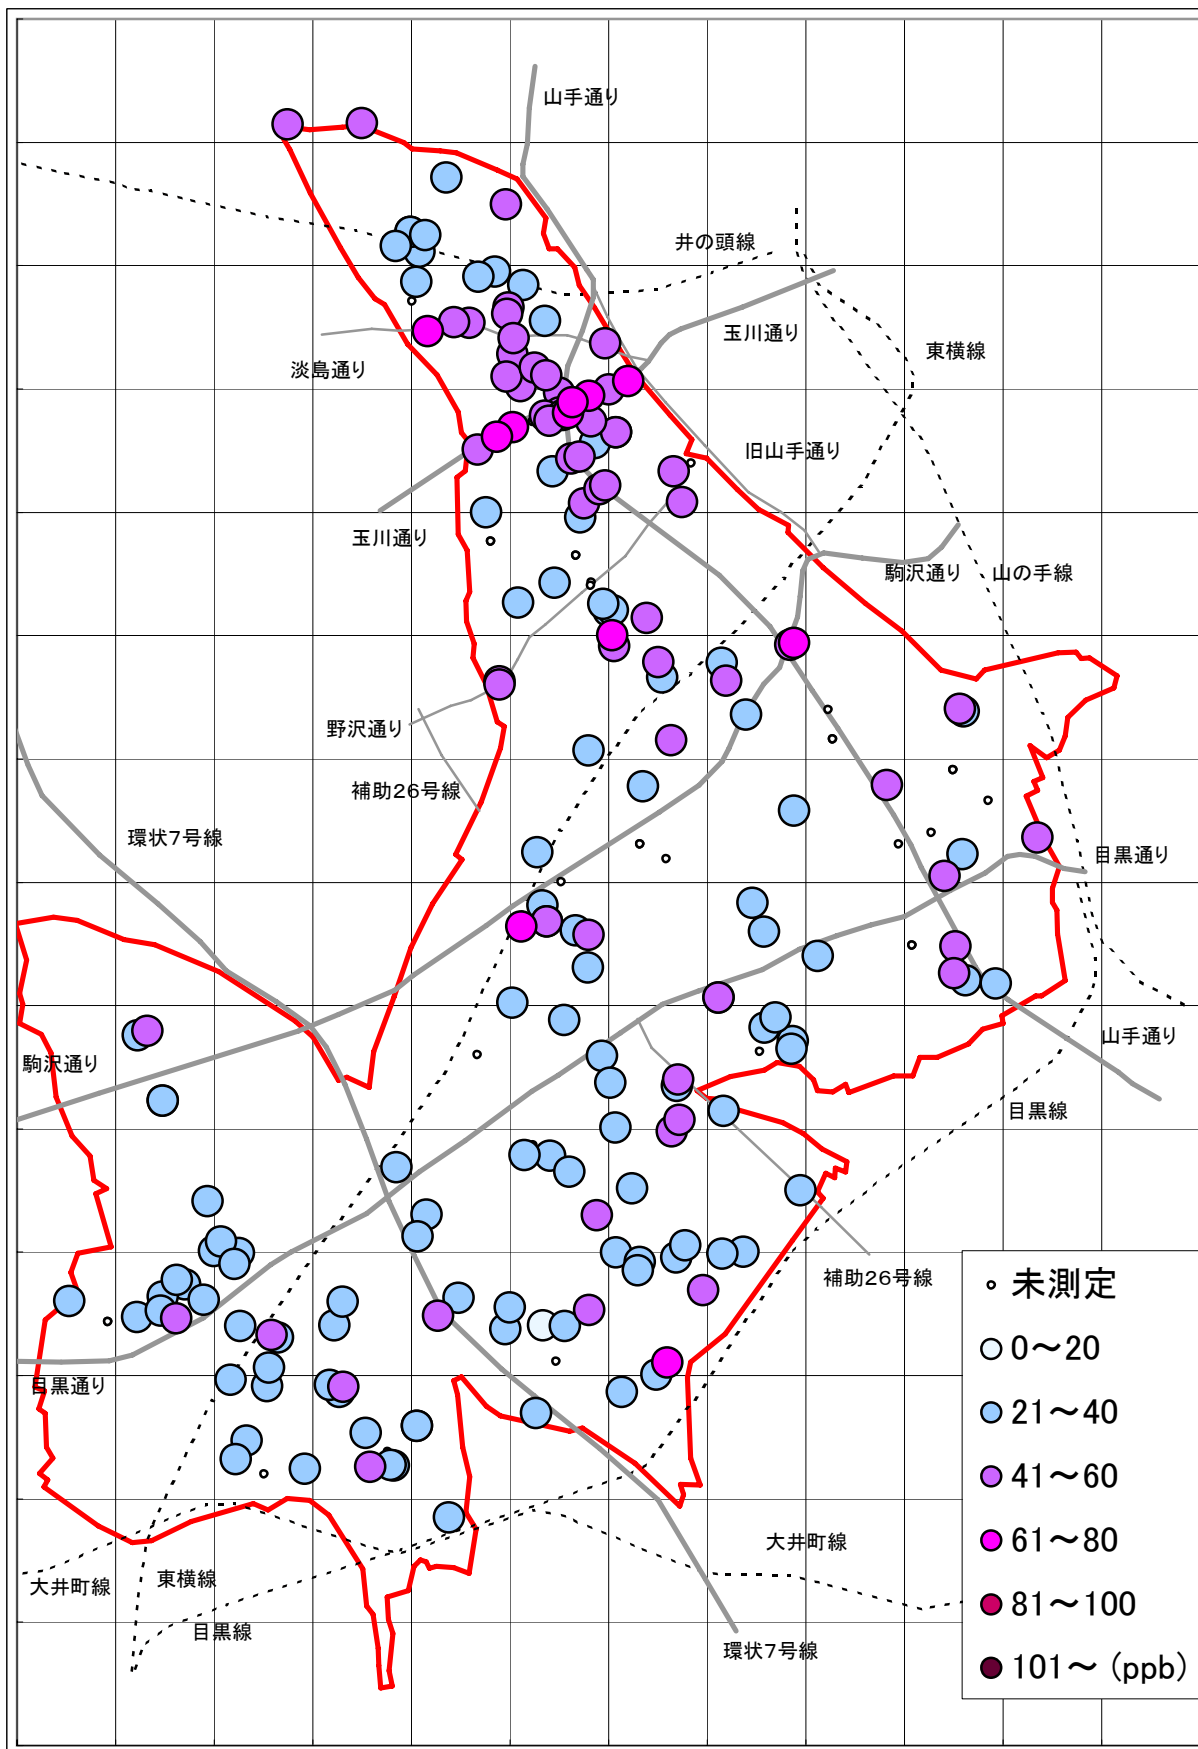

2006年11月30日~12月1日

大気汚染測定運動 目黒実行委員会

<http://www25.big.or.jp/~tomi/air/meguro/>

二酸化窒素(NO2)汚染状況地図 (駒場・大橋・東山・青葉台) [地図2]

2006年11月30日～12月1日

大気汚染測定運動 目黒実行委員会

<http://www25.big.or.jp/~tomi/air/meguro/>