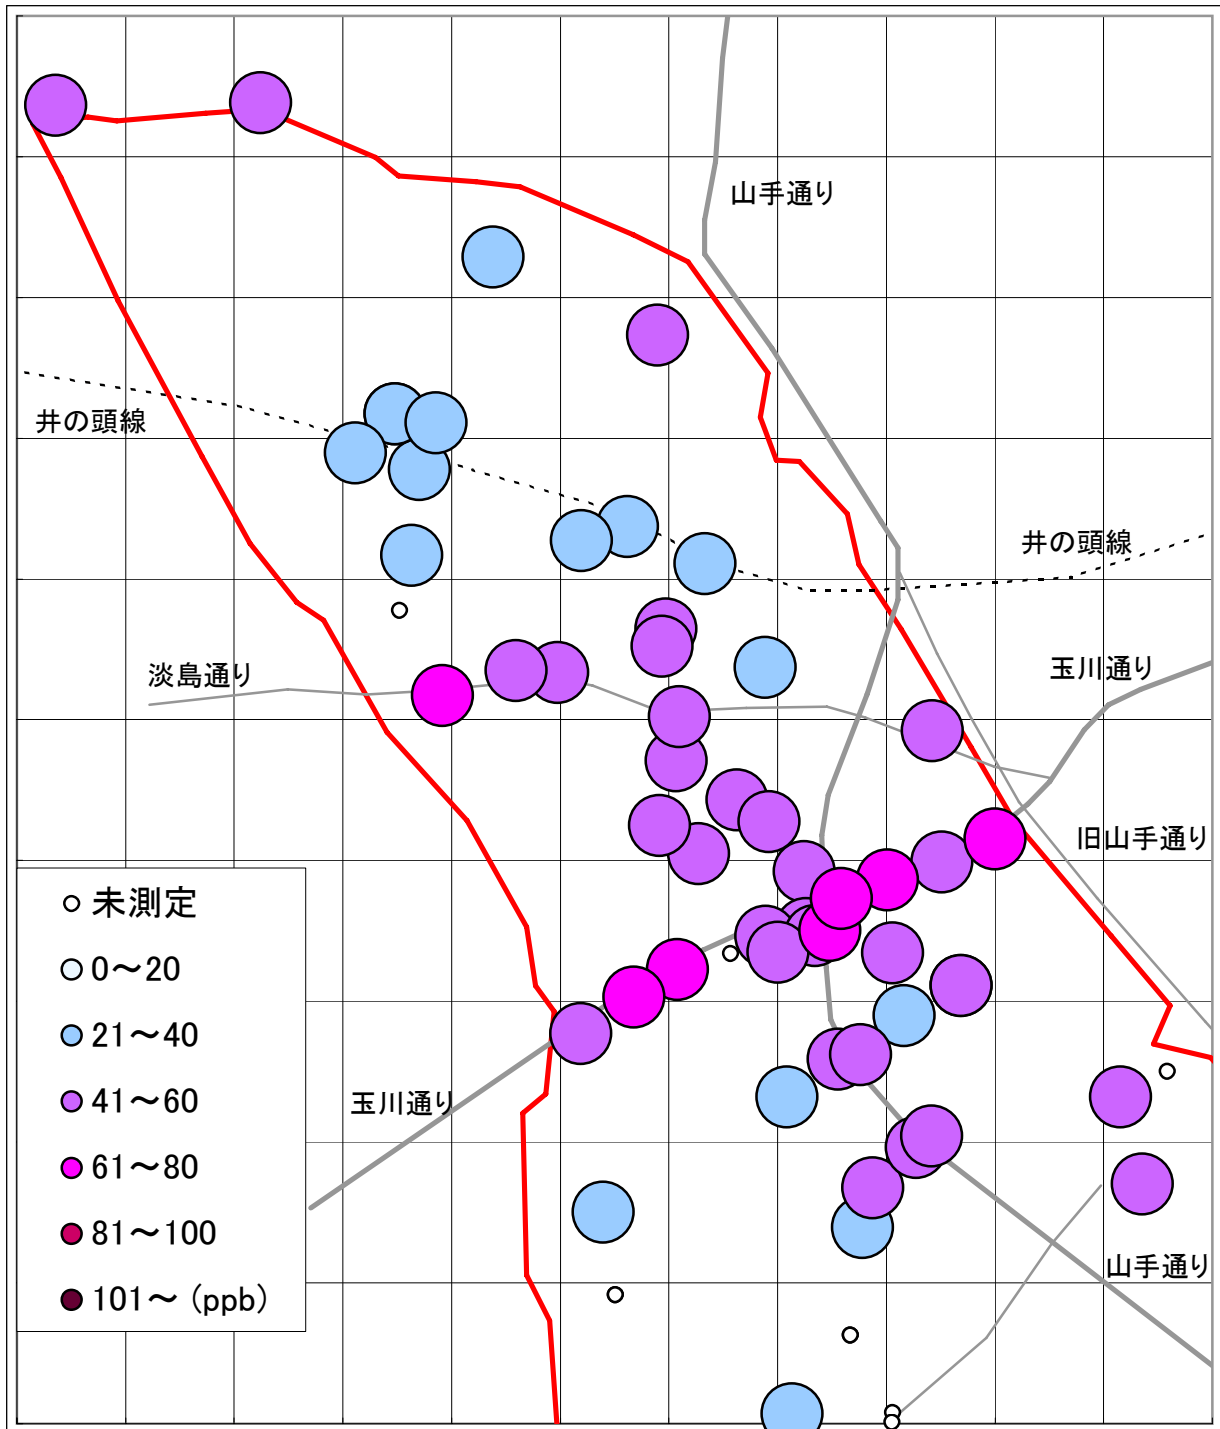

2006年11月30日~12月1日

大気汚染測定運動 目黒実行委員会

<http://www25.big.or.jp/~tomi/air/meguro/>

二酸化窒素(NO2)汚染状況地図 (駒場・大橋・東山・青葉台) [地図2]

2006年11月30日～12月1日

大気汚染測定運動 目黒実行委員会

<http://www25.big.or.jp/~tomi/air/meguro/>