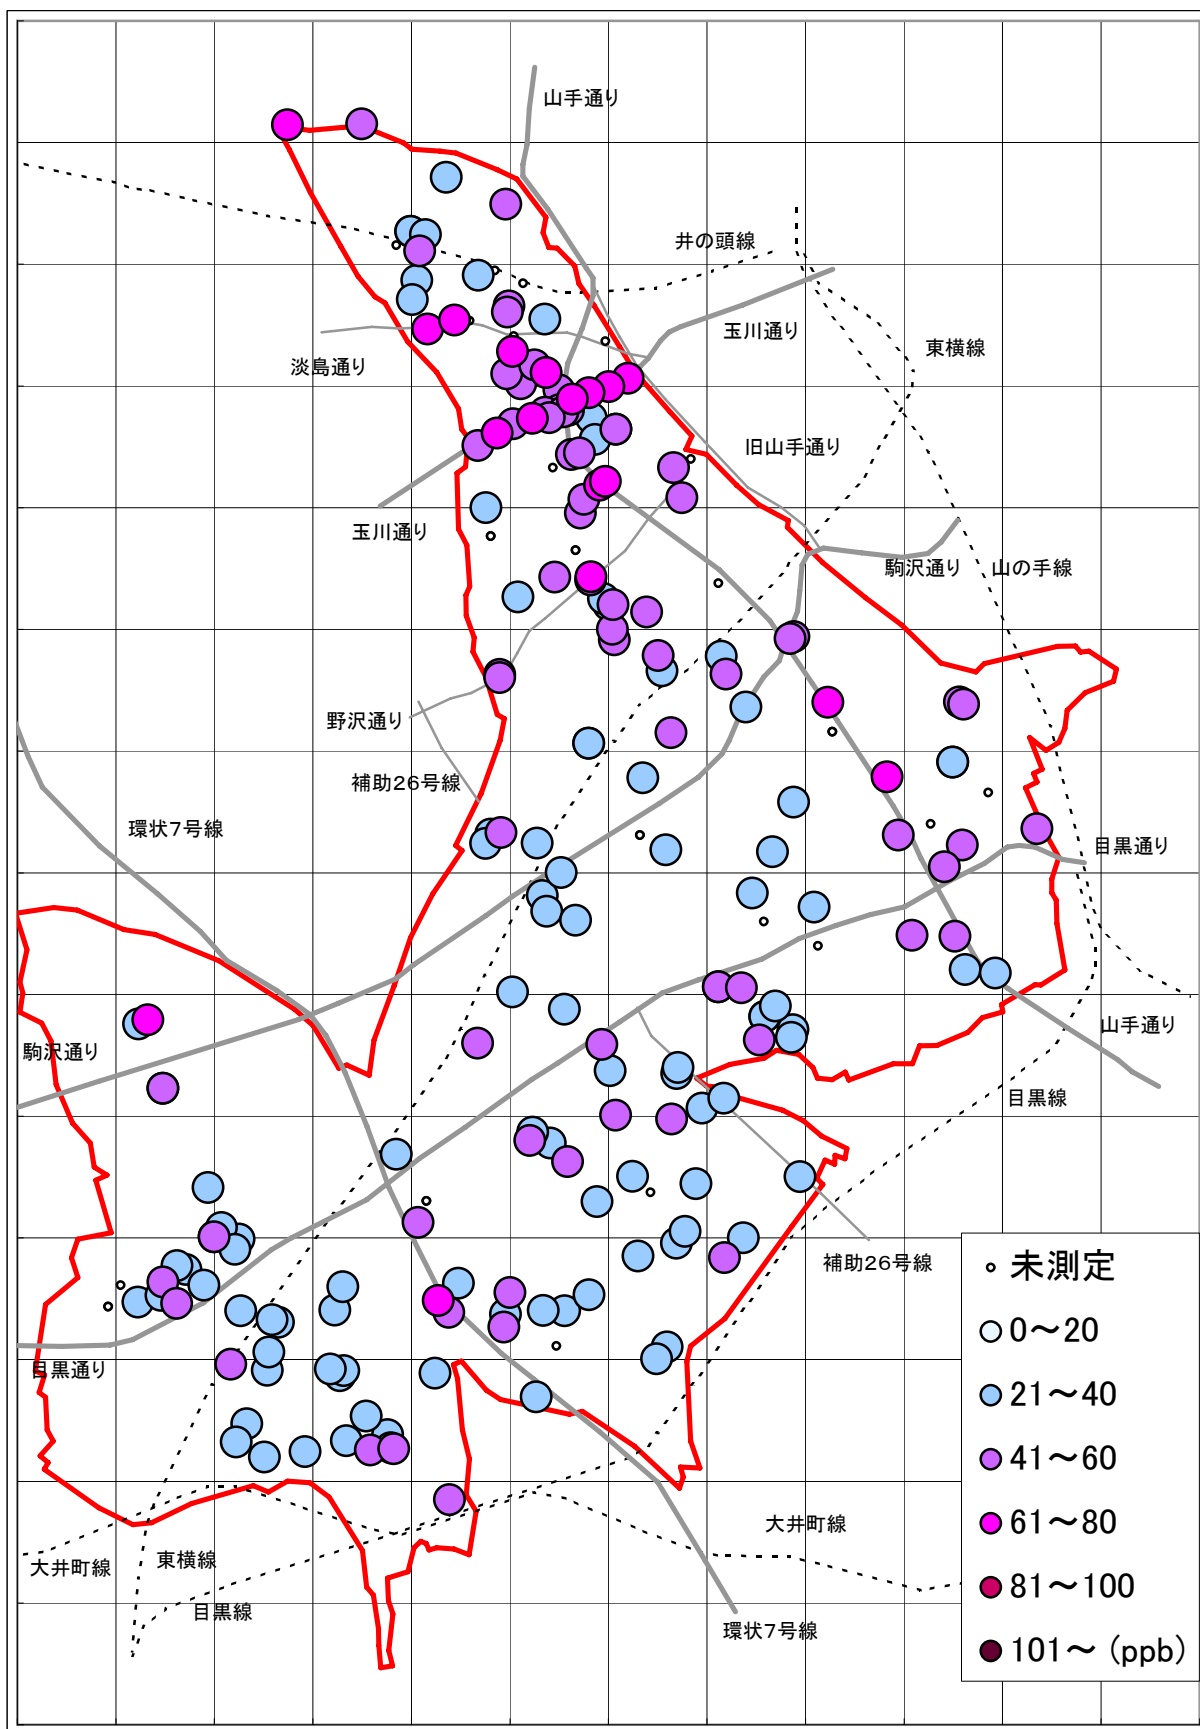

2006年6月1日～2日

大気汚染測定運動 目黒実行委員会

<http://www25.big.or.jp/~tomi/air/meguro/>

# 二酸化窒素(NO2)汚染状況地図 (駒場・大橋・東山・青葉台) [地図2]

2006年6月1日～2日

大気汚染測定運動 目黒実行委員会

<http://www25.big.or.jp/~tomi/air/meguro/>