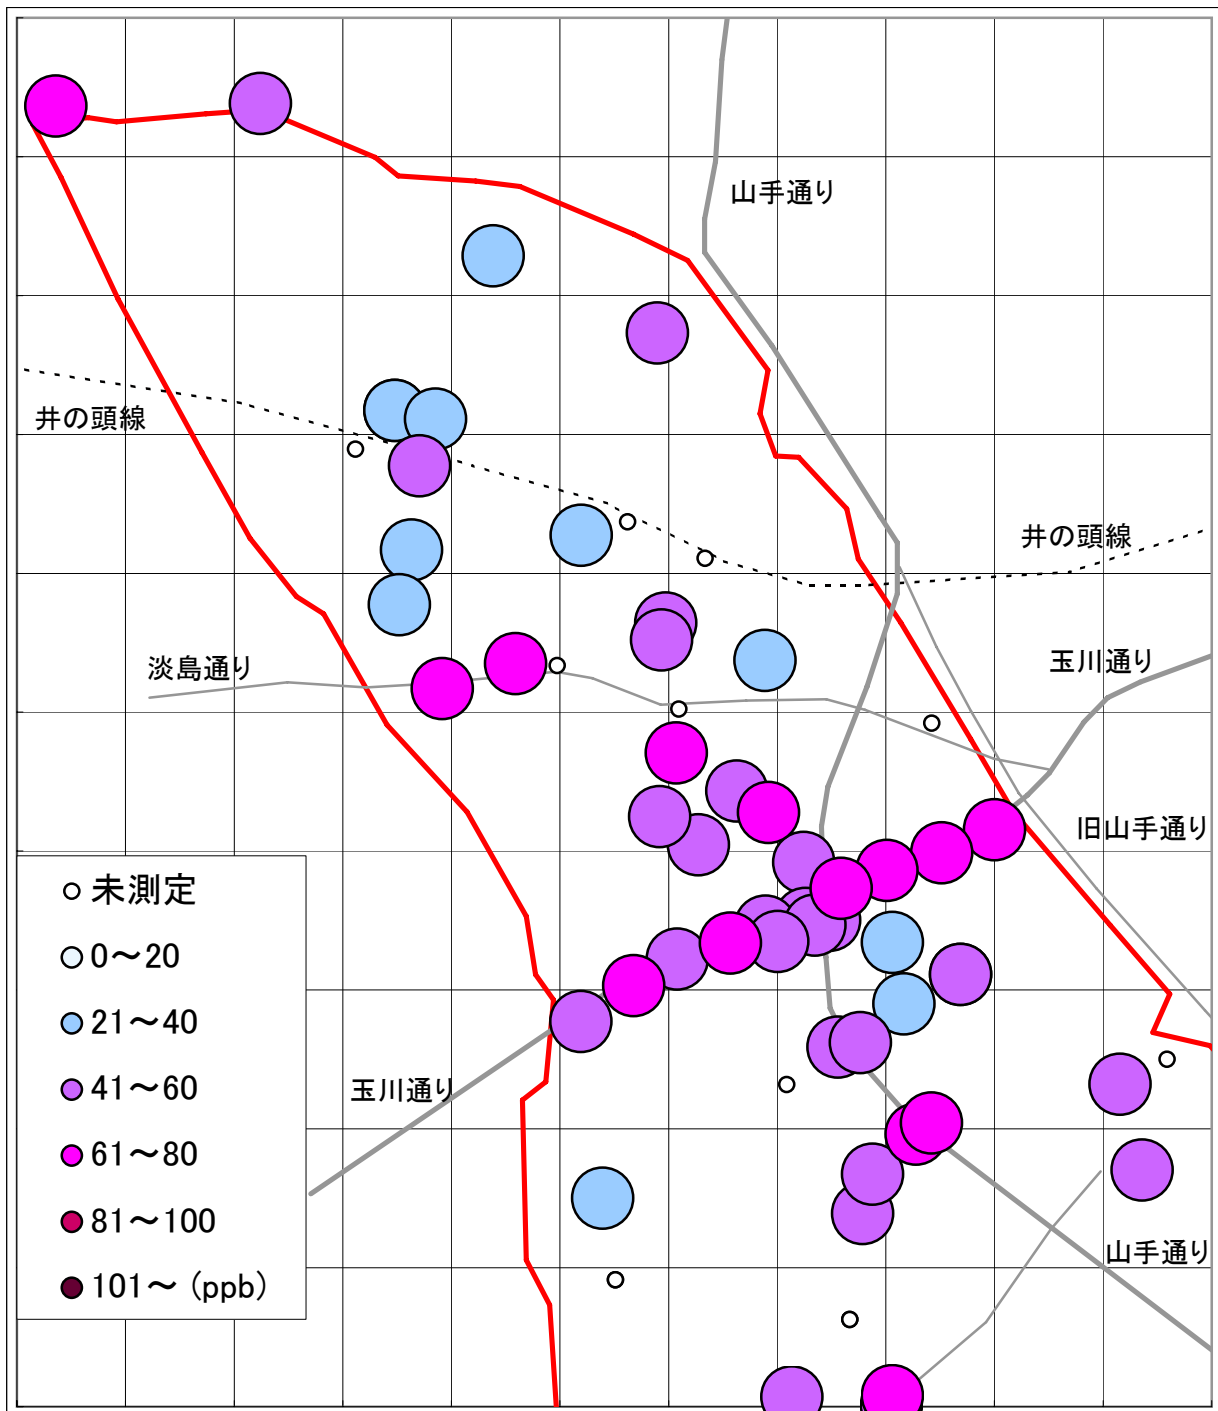

2006年6月1日～2日

大気汚染測定運動 目黒実行委員会

<http://www25.big.or.jp/~tomi/air/meguro/>

# 二酸化窒素(NO2)汚染状況地図 (駒場・大橋・東山・青葉台) [地図2]

2006年6月1日～2日

大気汚染測定運動 目黒実行委員会

<http://www25.big.or.jp/~tomi/air/meguro/>