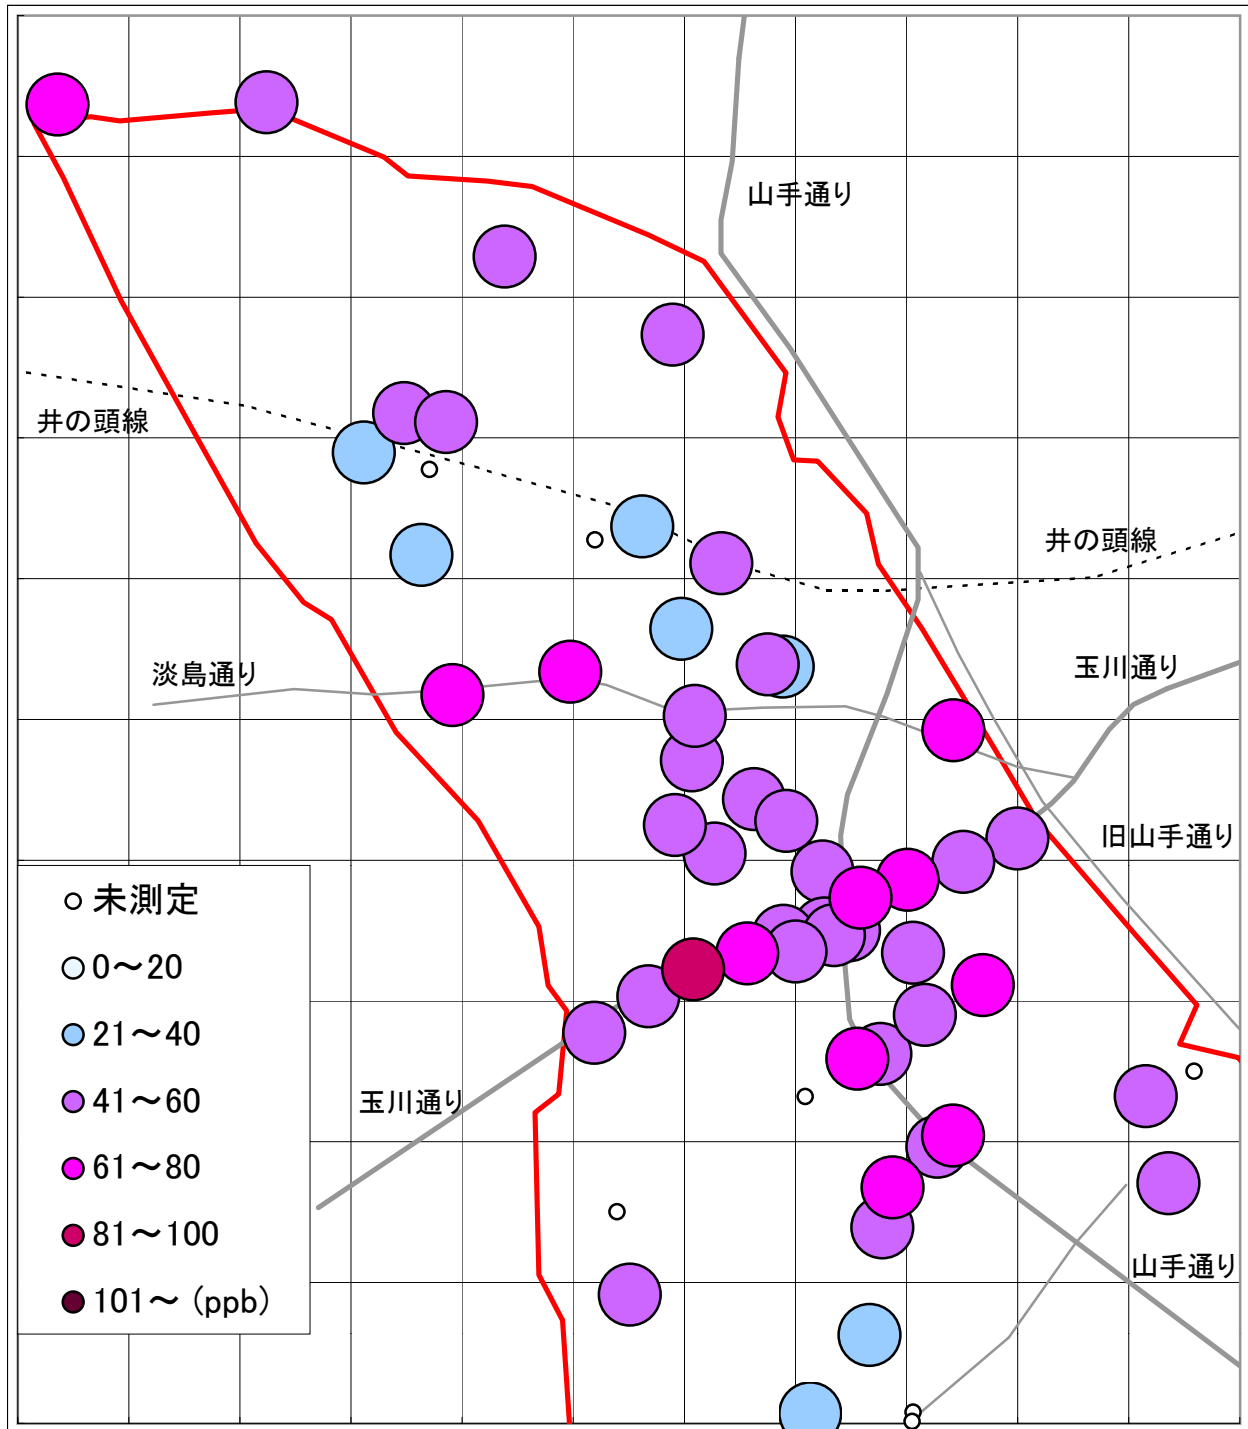

2005年12月1日~2日

大気汚染測定運動 目黒実行委員会

<http://www25.big.or.jp/~tomi/air/meguro/>

二酸化窒素(NO2)汚染状況地図 (駒場・大橋・東山・青葉台) [地図2]

2005年12月1日～2日

大気汚染測定運動 目黒実行委員会

<http://www25.big.or.jp/~tomi/air/meguro/>