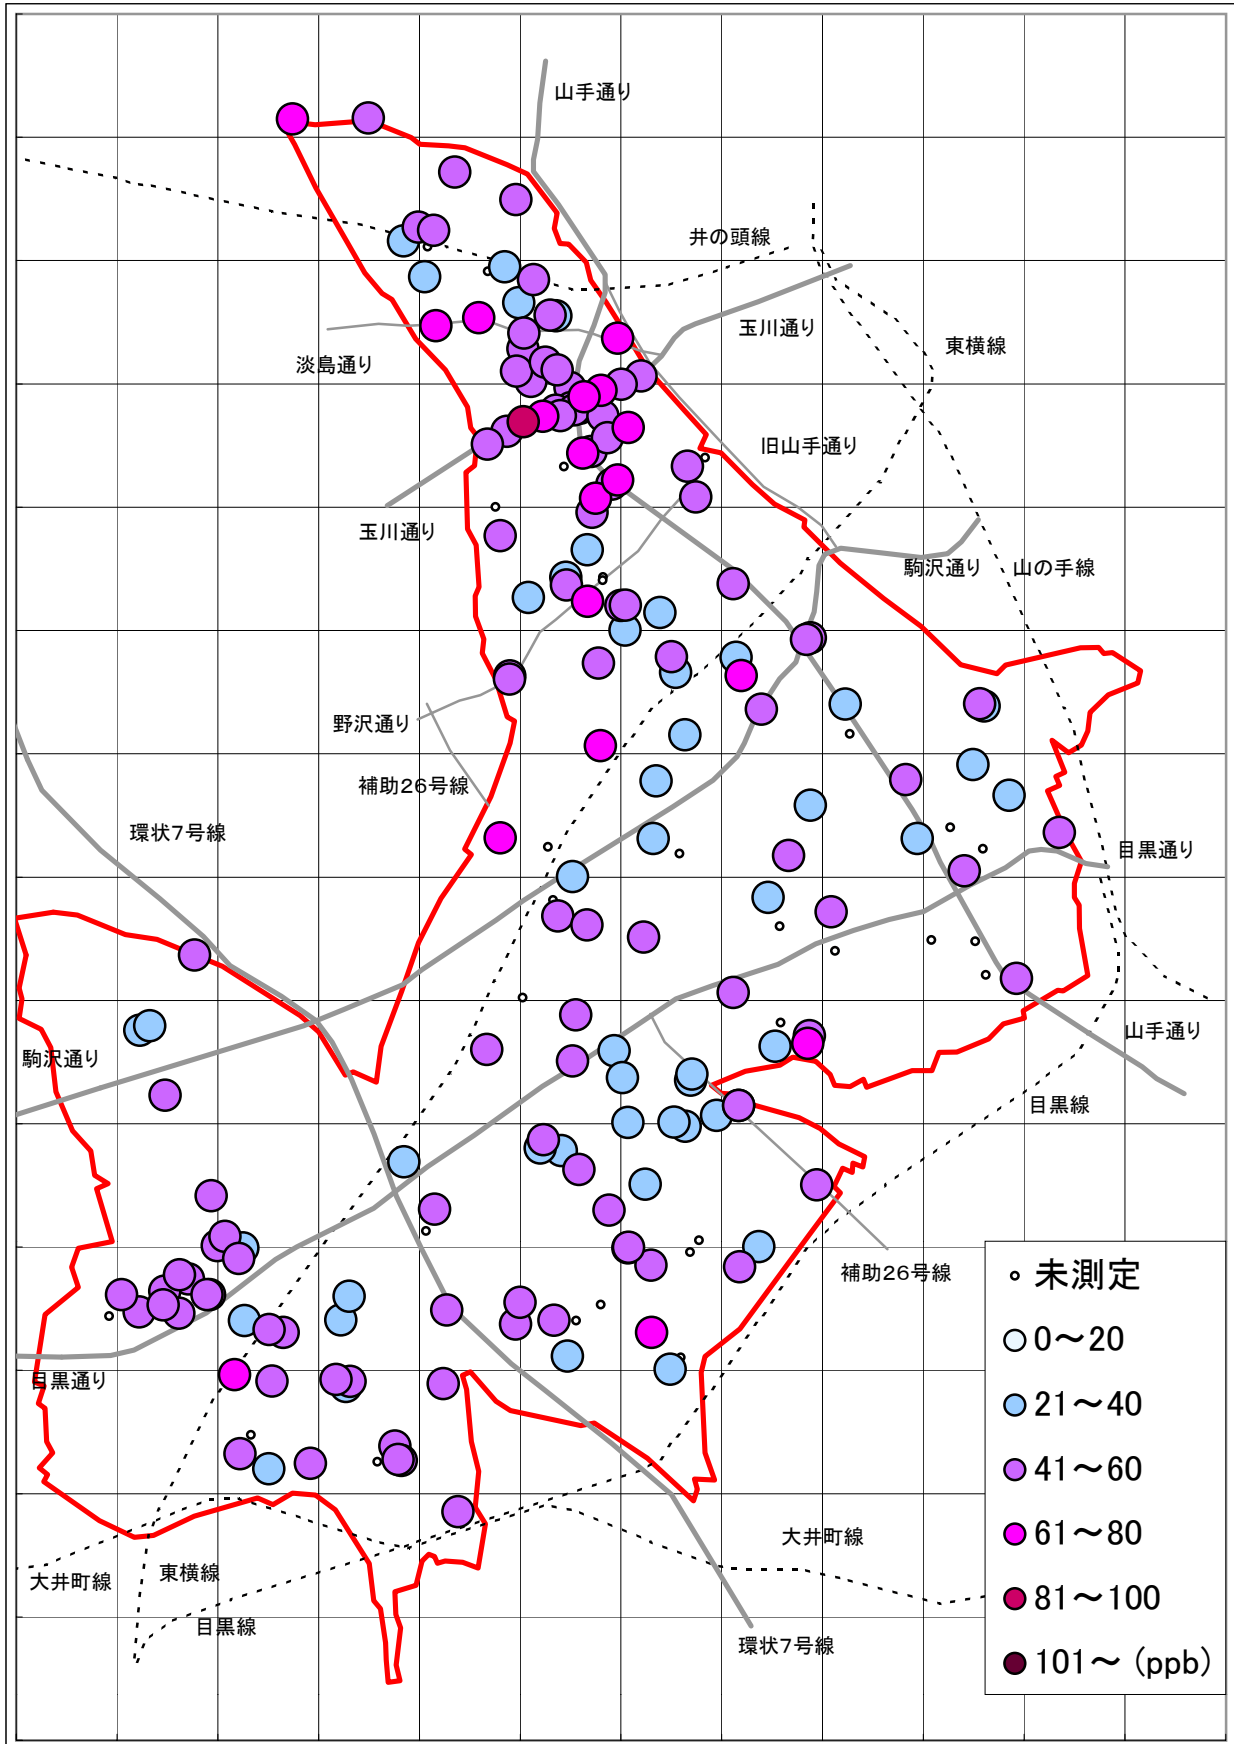

2005年12月1日~2日

大気汚染測定運動 目黒実行委員会

<http://www25.big.or.jp/~tomi/air/meguro/>

二酸化窒素(NO2)汚染状況地図 (駒場・大橋・東山・青葉台) [地図2]

2005年12月1日～2日

大気汚染測定運動 目黒実行委員会

<http://www25.big.or.jp/~tomi/air/meguro/>