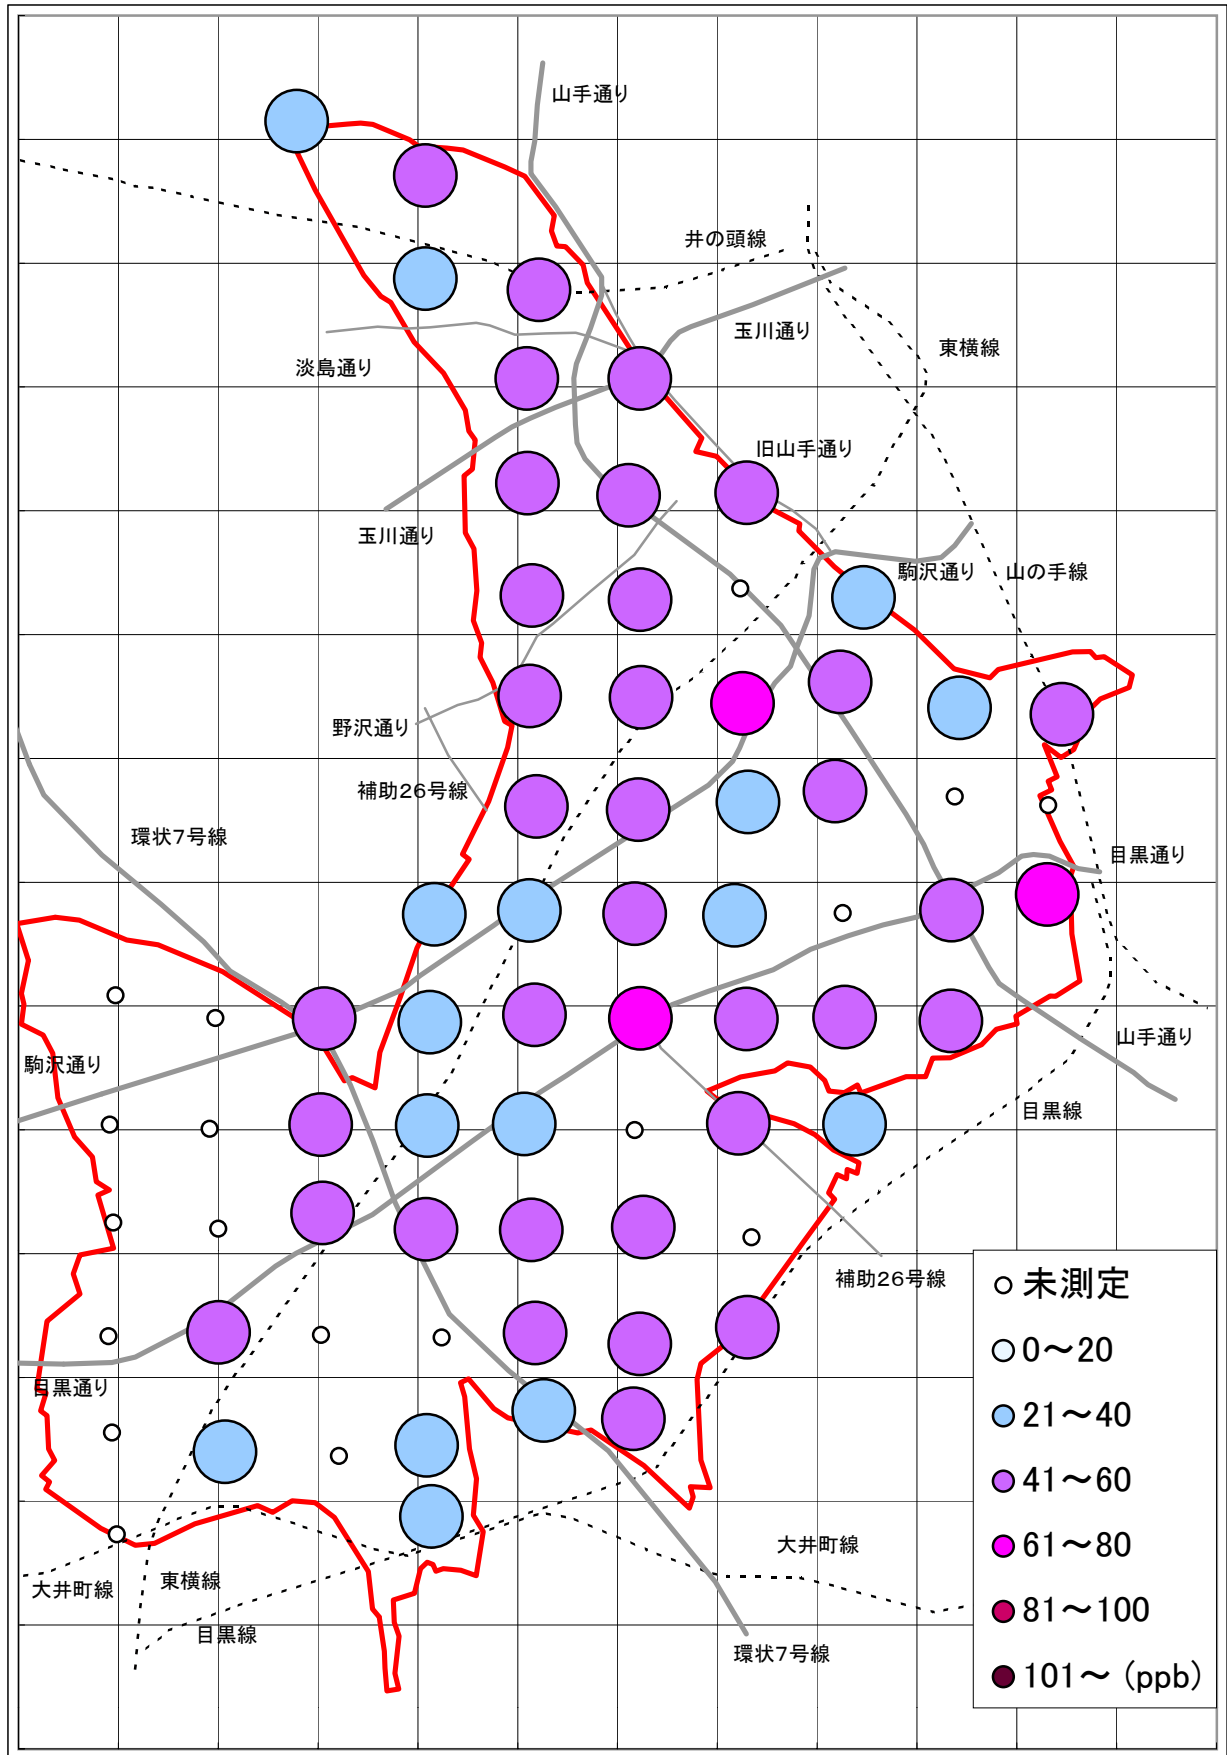

2003年6月5日～6日

※この地図には新日本婦人の会、南部生協などの測定分は表示されていません。

大気汚染測定運動 目黒実行委員会 <http://www25.big.or.jp/~tomi/air/meguro/>

二酸化窒素(NO2)汚染状況地図 (500mメッシュ) [地図2]

2003年6月5日～6日

※500mメッシュとしての集計は2003年6月測定をもって終了しました。

大気汚染測定運動 目黒実行委員会 <http://www25.big.or.jp/~tomi/air/meguro/>

二酸化窒素(NO2)汚染状況地図 (駒場・大橋・東山・青葉台) [地図3]

2003年6月5日～6日

大気汚染測定運動 目黒実行委員会

<http://www25.big.or.jp/~tomi/air/meguro/>