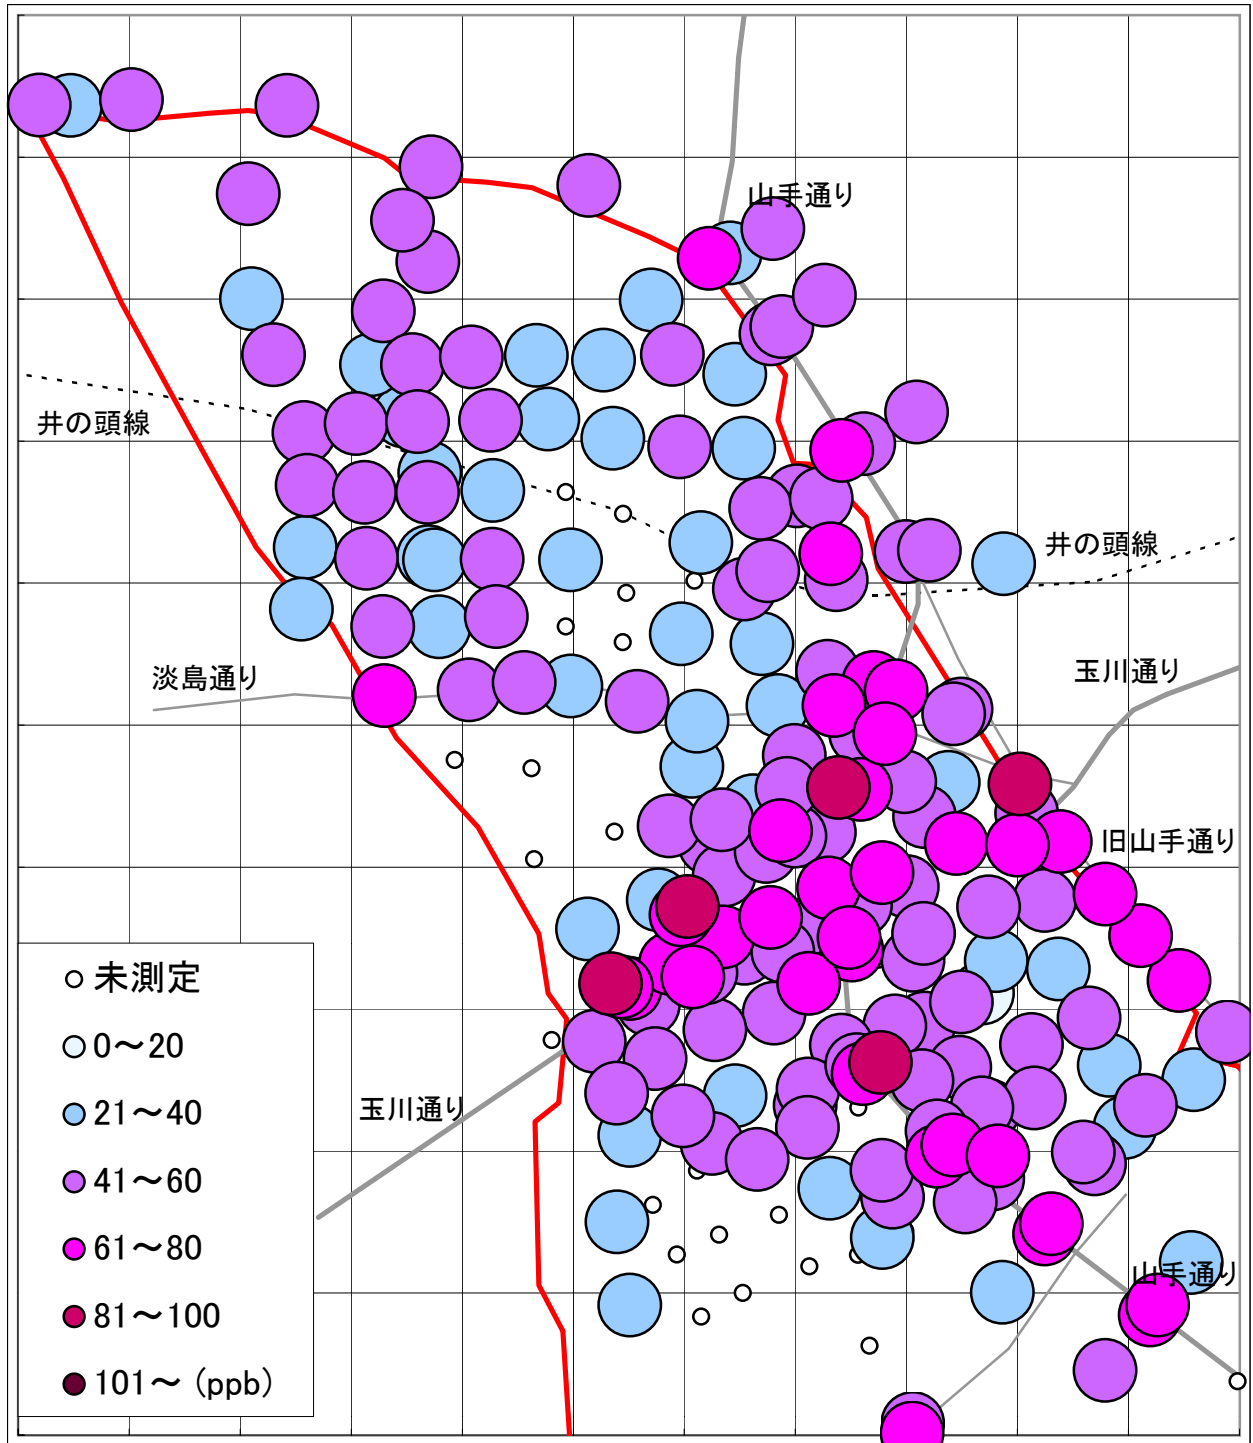

2003年6月5日～6日

※この地図には新日本婦人の会、南部生協などの測定分は表示されていません。

大気汚染測定運動 目黒実行委員会 <http://www25.big.or.jp/~tomi/air/meguro/>

二酸化窒素(NO2)汚染状況地図 (500mメッシュ) [地図2]

2003年6月5日～6日

※500mメッシュとしての集計は2003年6月測定をもって終了しました。

大気汚染測定運動 目黒実行委員会 <http://www25.big.or.jp/~tomi/air/meguro/>

二酸化窒素(NO2)汚染状況地図 (駒場・大橋・東山・青葉台) [地図3]

2003年6月5日～6日

大気汚染測定運動 目黒実行委員会

<http://www25.big.or.jp/~tomi/air/meguro/>