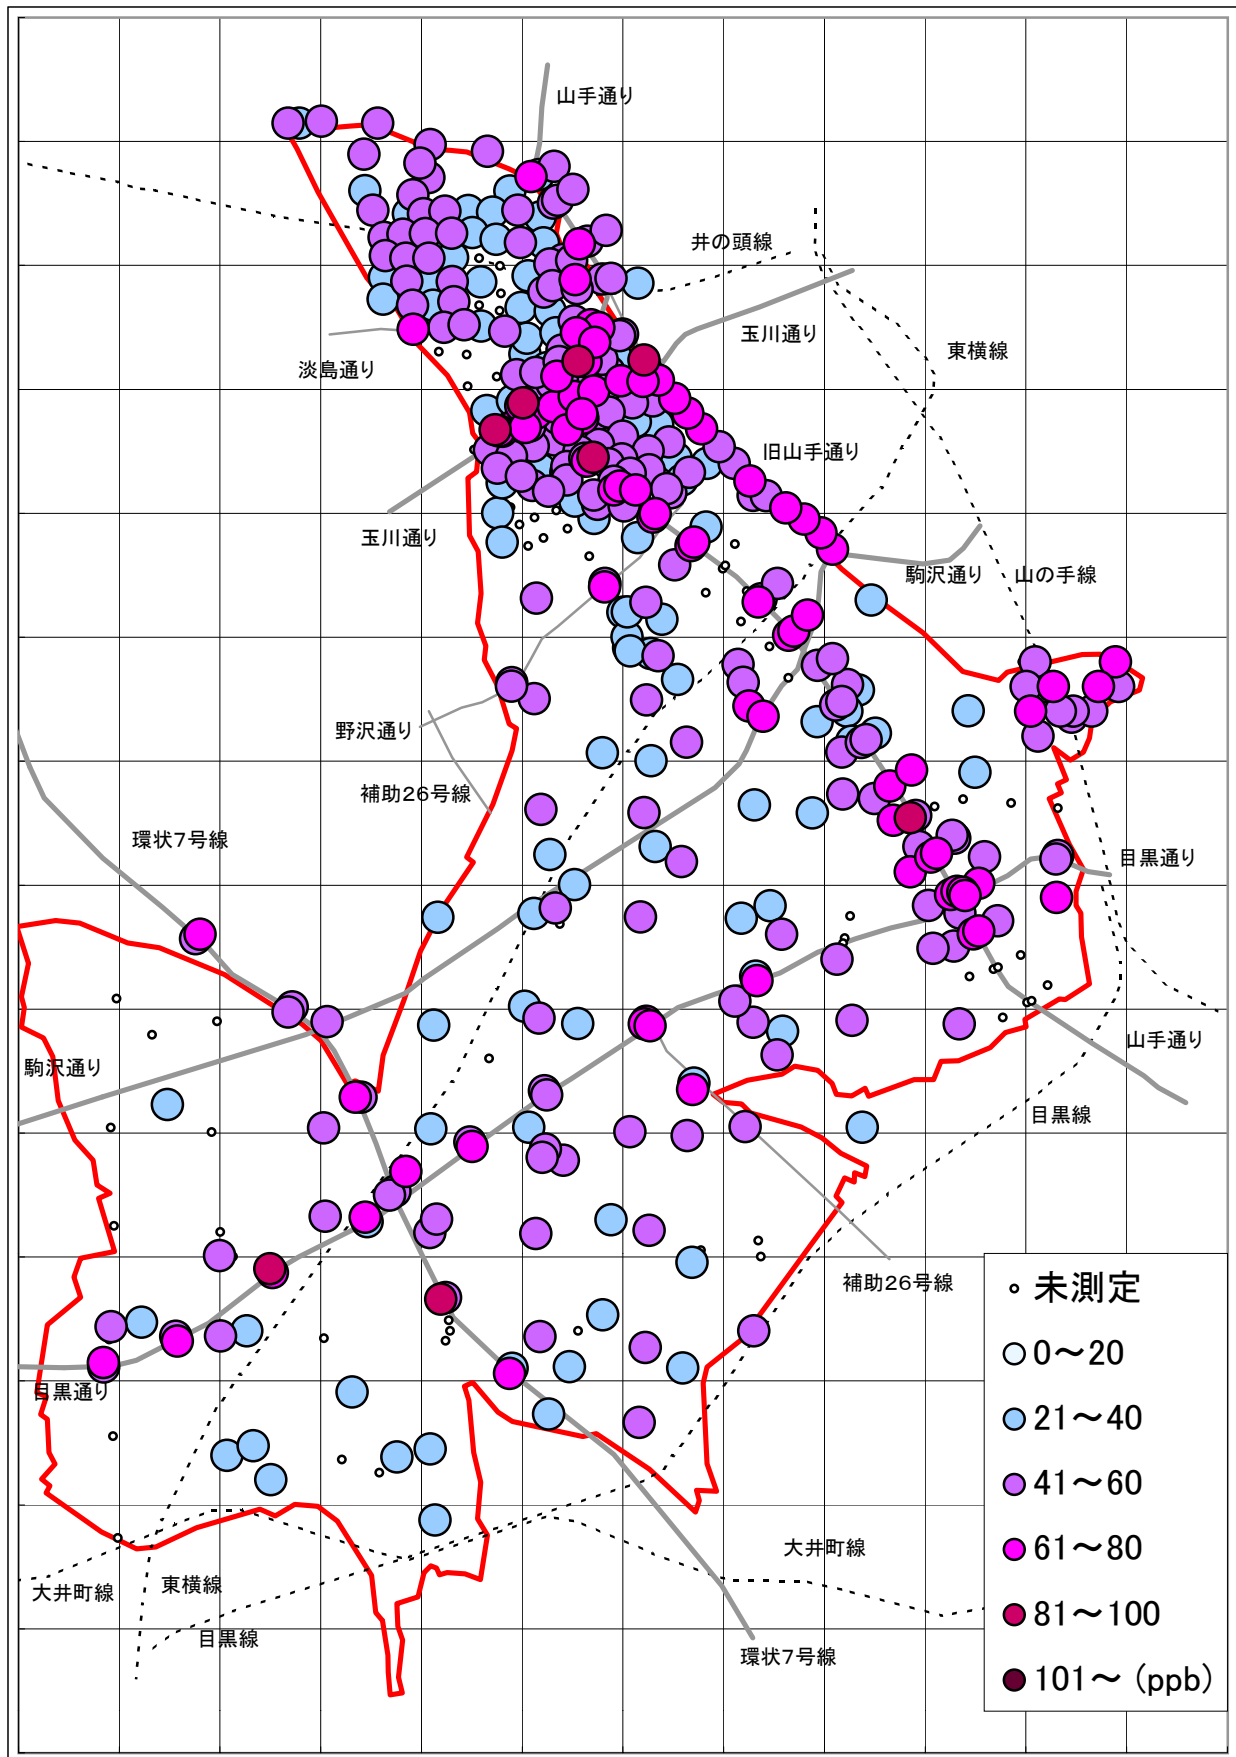

2003年6月5日～6日

※この地図には新日本婦人の会、南部生協などの測定分は表示されていません。

大気汚染測定運動 目黒実行委員会 <http://www25.big.or.jp/~tomi/air/meguro/>

二酸化窒素(NO2)汚染状況地図 (500mメッシュ) [地図2]

2003年6月5日～6日

※500mメッシュとしての集計は2003年6月測定をもって終了しました。

大気汚染測定運動 目黒実行委員会 <http://www25.big.or.jp/~tomi/air/meguro/>

二酸化窒素(NO2)汚染状況地図 (駒場・大橋・東山・青葉台) [地図3]

2003年6月5日～6日

大気汚染測定運動 目黒実行委員会

<http://www25.big.or.jp/~tomi/air/meguro/>