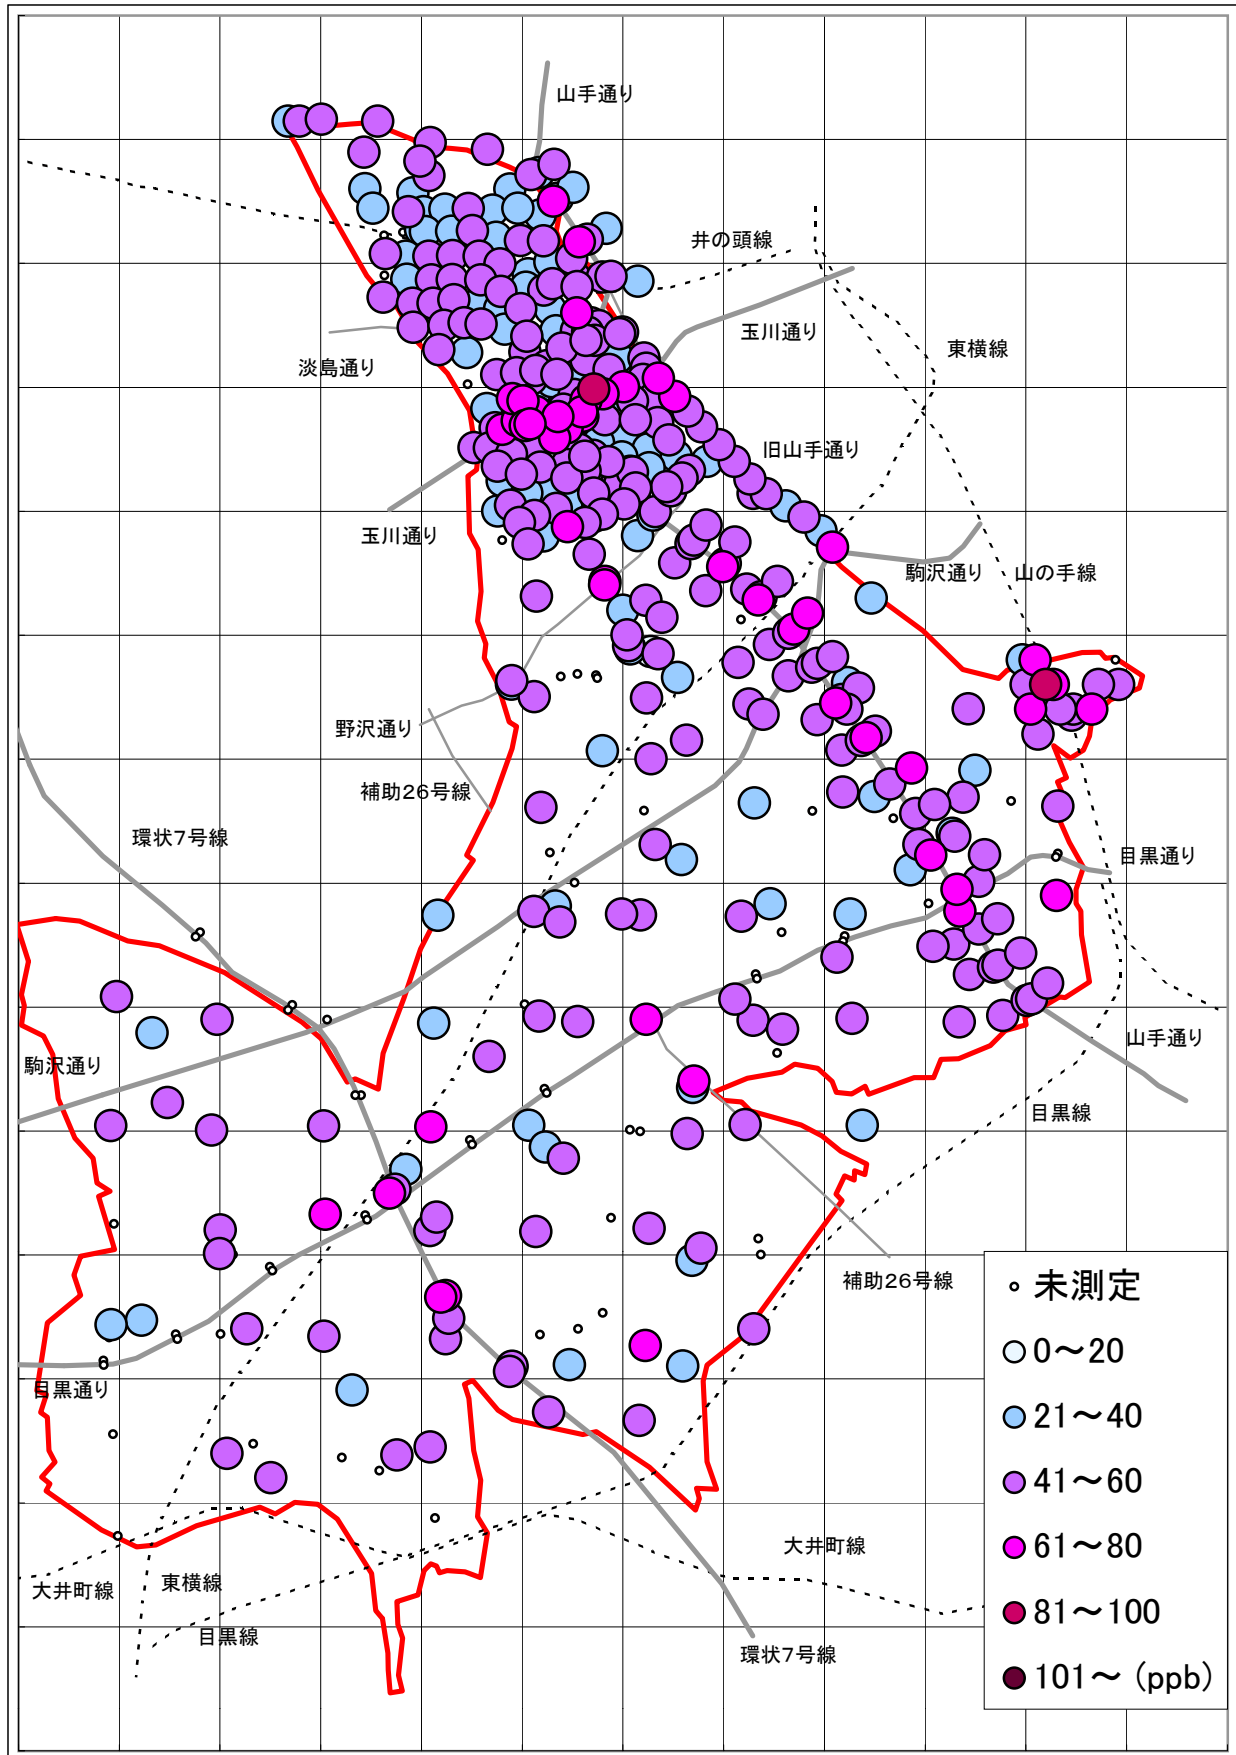

2002年12月5日～6日

※この地図には新日本婦人の会、南部生協などの測定分は表示されていません。

大気汚染測定運動 目黒実行委員会 <http://www25.big.or.jp/~tomi/air/meguro/>

二酸化窒素(NO2)汚染状況地図 (500mメッシュ) [地図2]

2002年12月5日～6日

二酸化窒素(NO2)汚染状況地図 (駒場・大橋・東山・青葉台) [地図3]

2002年12月5日～6日

大気汚染測定運動 目黒実行委員会

<http://www25.big.or.jp/~tomi/air/meguro/>