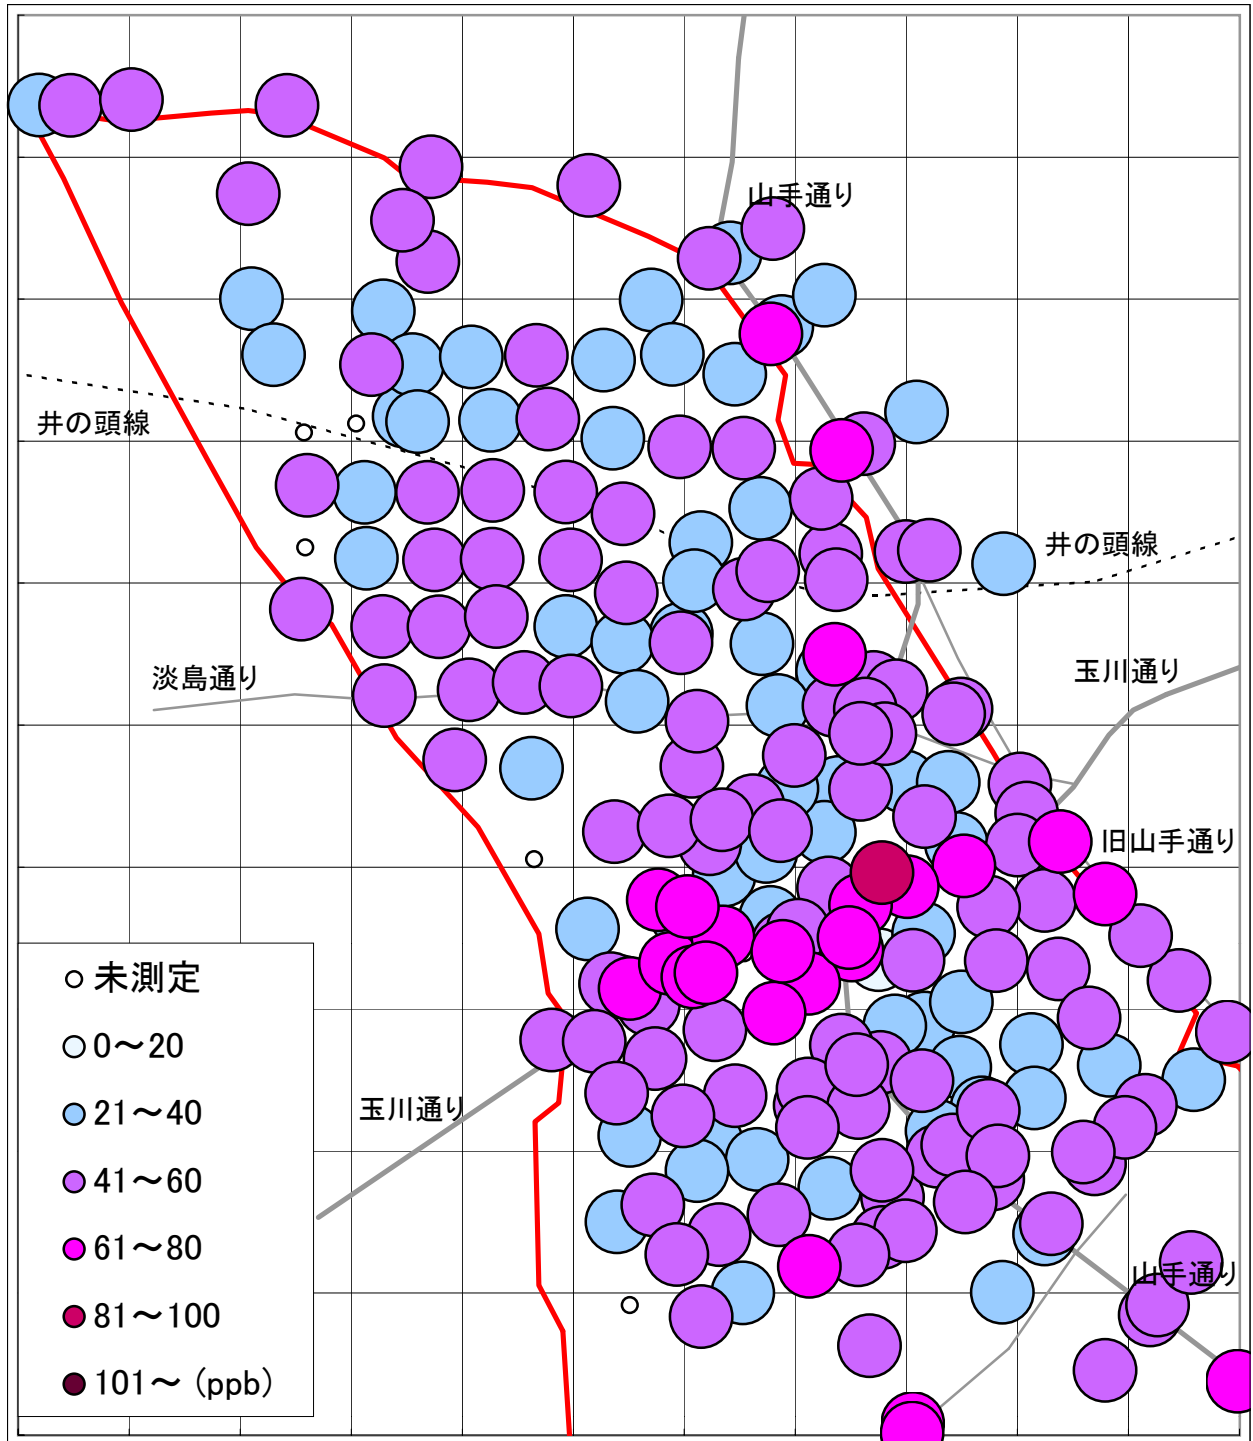

2002年12月5日～6日

※この地図には新日本婦人の会、南部生協などの測定分は表示されていません。

大気汚染測定運動 目黒実行委員会 <http://www25.big.or.jp/~tomi/air/meguro/>

二酸化窒素(NO2)汚染状況地図 (500mメッシュ) [地図2]

2002年12月5日～6日

二酸化窒素(NO2)汚染状況地図 (駒場・大橋・東山・青葉台) [地図3]

2002年12月5日～6日

大気汚染測定運動 目黒実行委員会

<http://www25.big.or.jp/~tomi/air/meguro/>