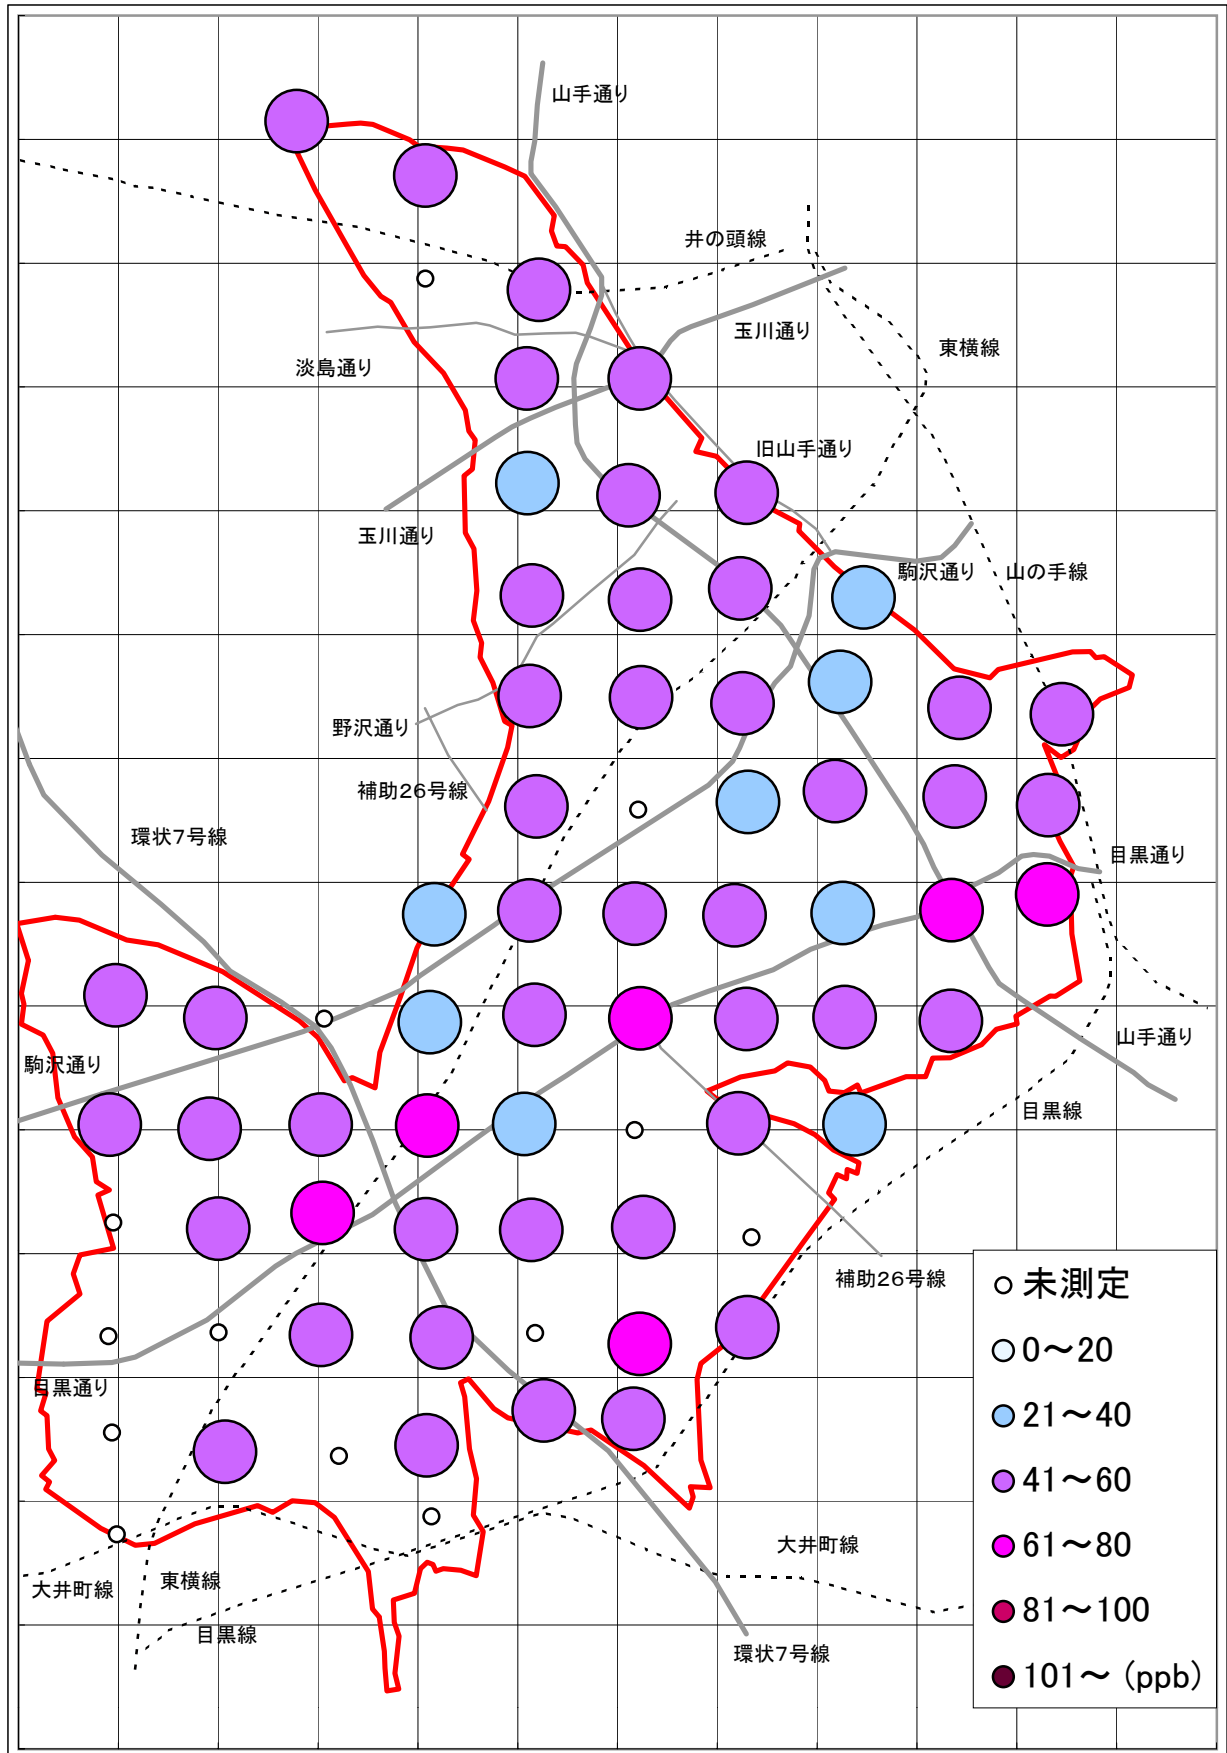

2002年12月5日～6日

※この地図には新日本婦人の会、南部生協などの測定分は表示されていません。

大気汚染測定運動 目黒実行委員会 <http://www25.big.or.jp/~tomi/air/meguro/>

二酸化窒素(NO2)汚染状況地図 (500mメッシュ) [地図2]

2002年12月5日～6日

二酸化窒素(NO2)汚染状況地図 (駒場・大橋・東山・青葉台) [地図3]

2002年12月5日～6日

大気汚染測定運動 目黒実行委員会

<http://www25.big.or.jp/~tomi/air/meguro/>