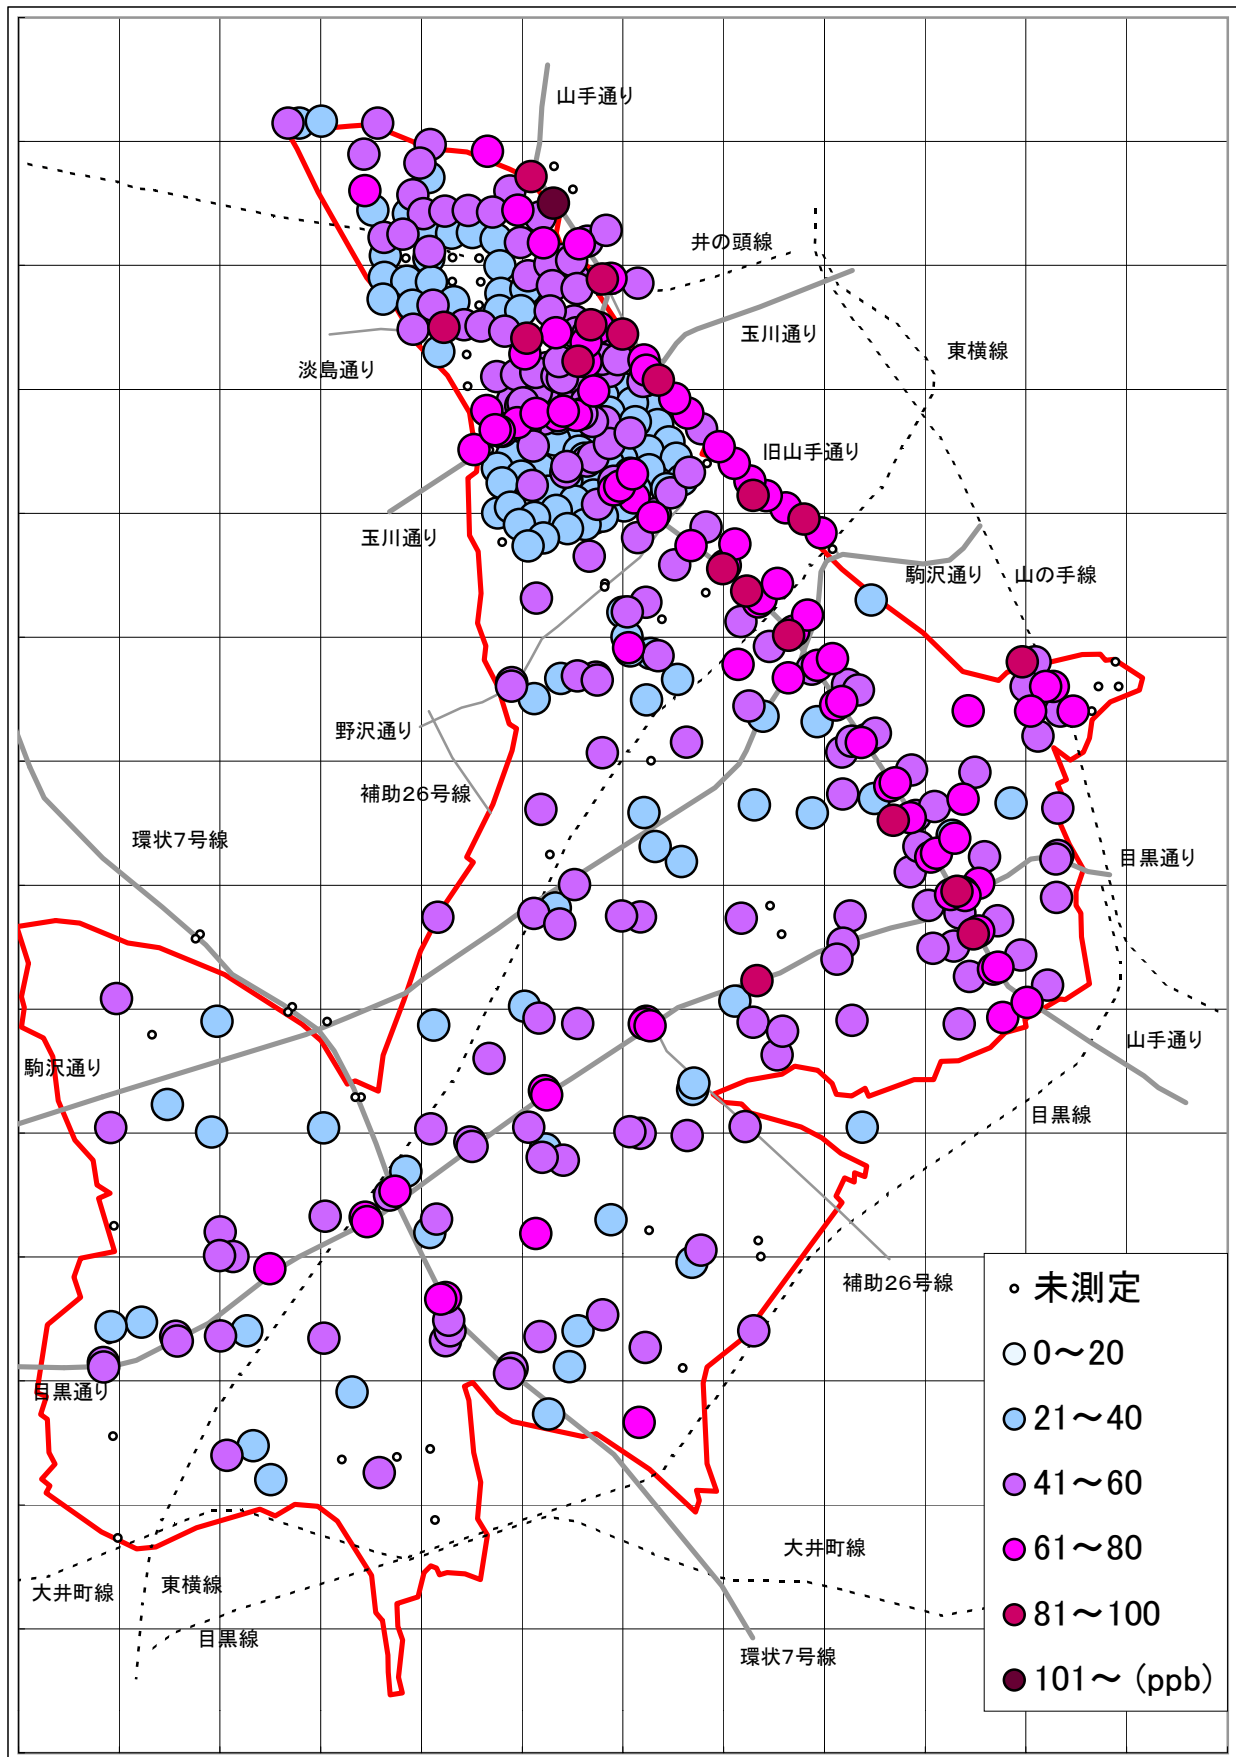

2002年6月6日～7日

※この地図には新日本婦人の会、南部生協などの測定分は表示されていません。

大気汚染測定運動 目黒実行委員会 <http://www25.big.or.jp/~tomi/air/meguro/>

二酸化窒素(NO2)汚染状況地図 (500mメッシュ) [地図2]

2002年6月6日～7日

大気汚染測定運動 目黒実行委員会

<http://www25.big.or.jp/~tomi/air/meguro/>

二酸化窒素(NO2)汚染状況地図 (駒場・大橋・東山・青葉台) [地図3]

2002年6月6日～7日

大気汚染測定運動 目黒実行委員会

<http://www25.big.or.jp/~tomi/air/meguro/>