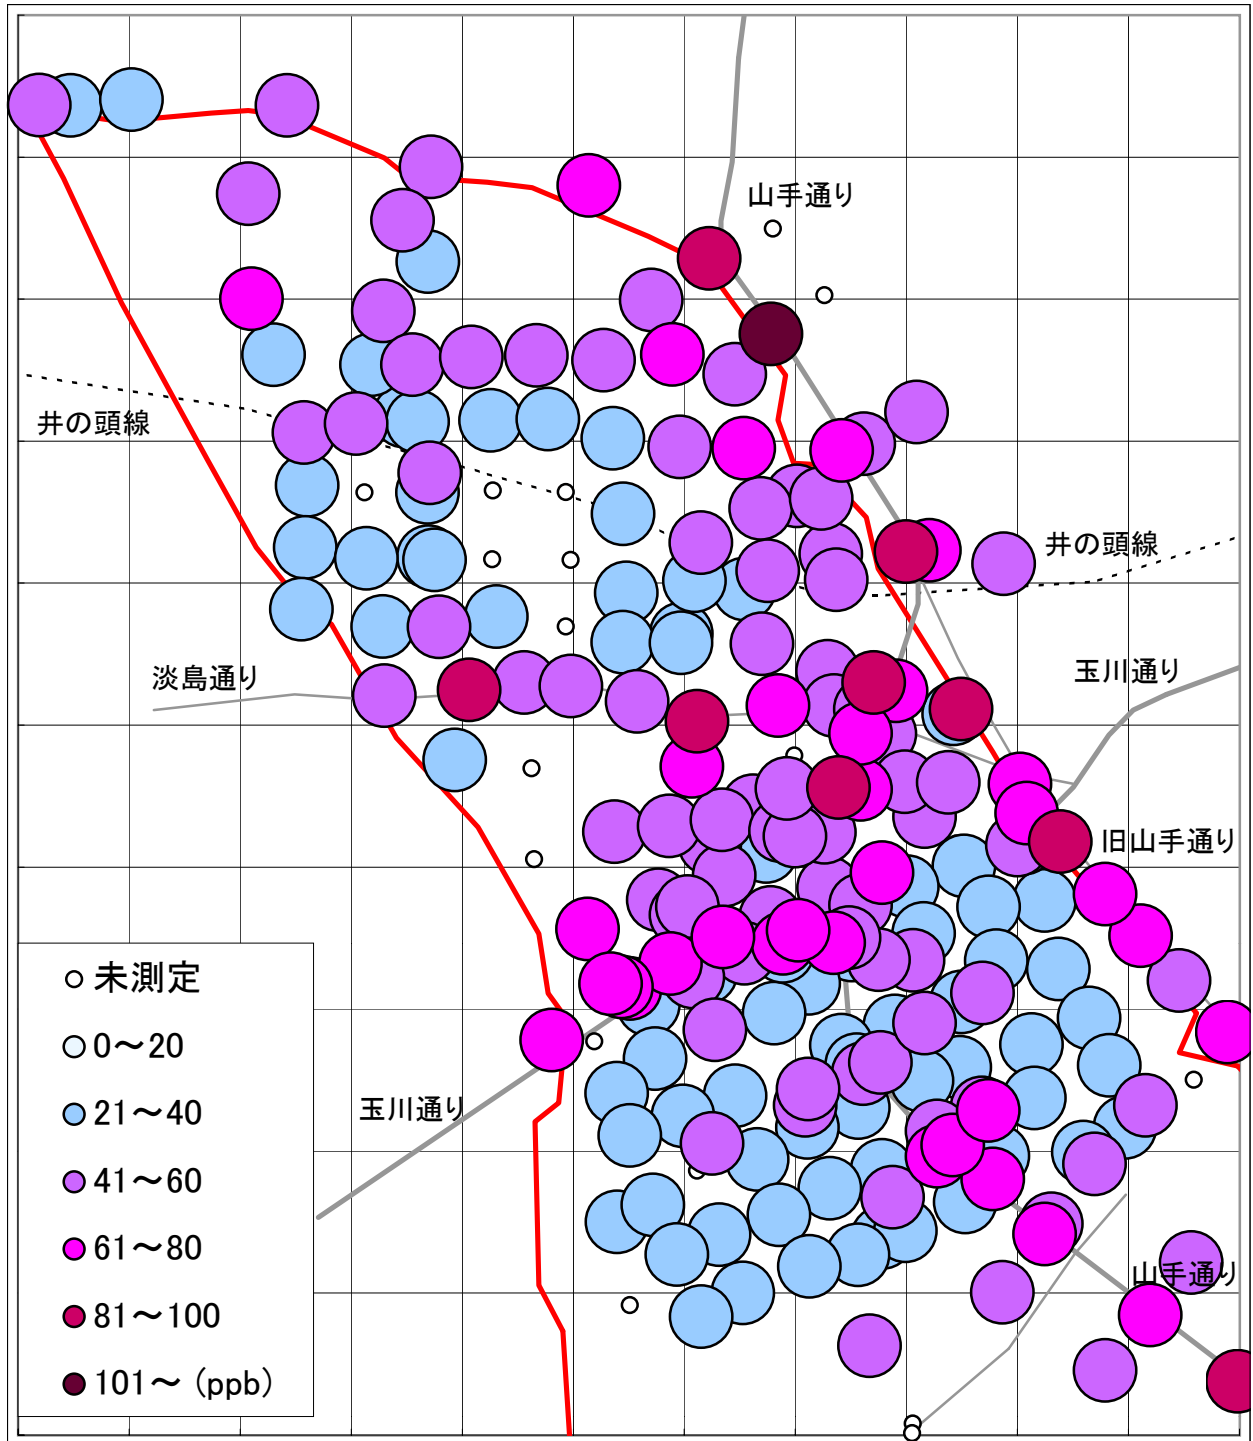

2002年6月6日～7日

※この地図には新日本婦人の会、南部生協などの測定分は表示されていません。

大気汚染測定運動 目黒実行委員会 <http://www25.big.or.jp/~tomi/air/meguro/>

二酸化窒素(NO2)汚染状況地図 (500mメッシュ) [地図2]

2002年6月6日～7日

大気汚染測定運動 目黒実行委員会

<http://www25.big.or.jp/~tomi/air/meguro/>

二酸化窒素(NO2)汚染状況地図 (駒場・大橋・東山・青葉台) [地図3]

2002年6月6日～7日

大気汚染測定運動 目黒実行委員会

<http://www25.big.or.jp/~tomi/air/meguro/>