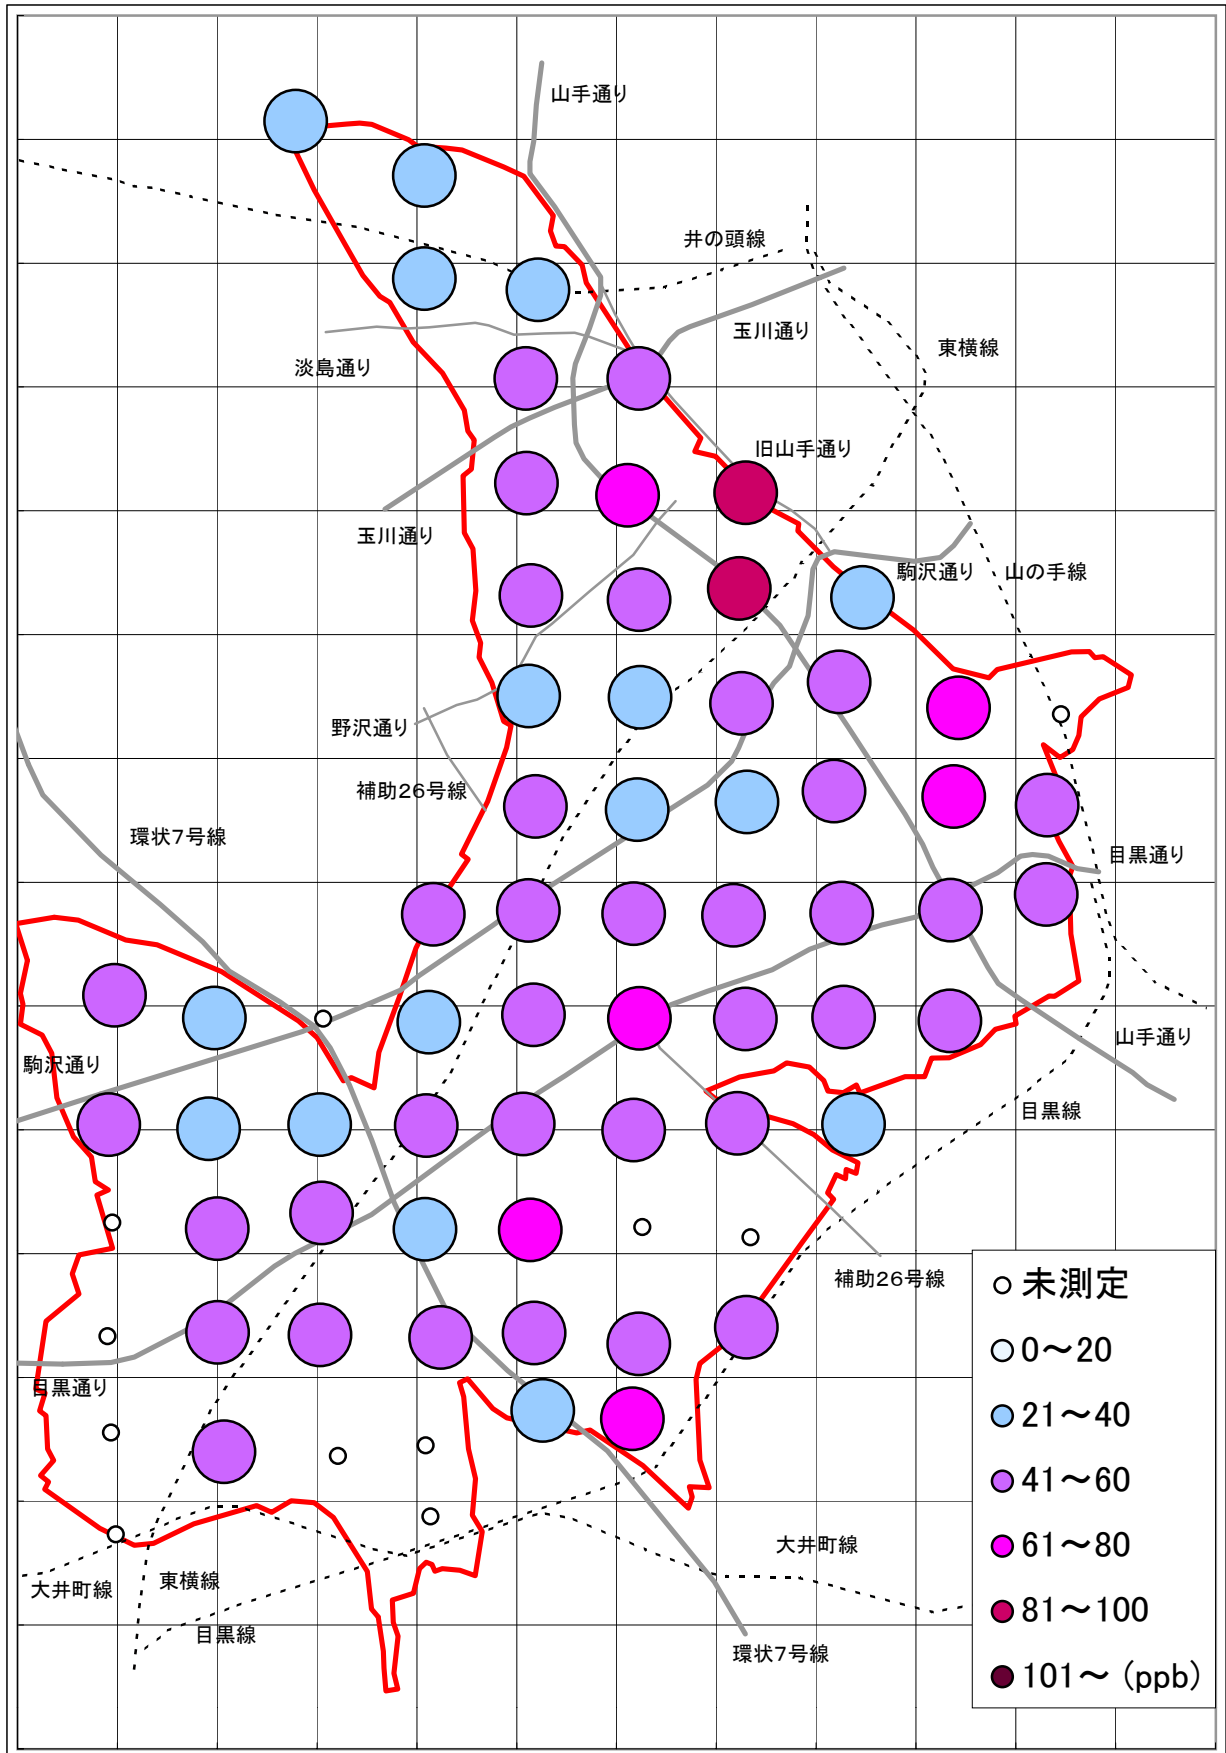

2002年6月6日～7日

※この地図には新日本婦人の会、南部生協などの測定分は表示されていません。

大気汚染測定運動 目黒実行委員会 <http://www25.big.or.jp/~tomi/air/meguro/>

二酸化窒素(NO2)汚染状況地図 (500mメッシュ) [地図2]

2002年6月6日～7日

大気汚染測定運動 目黒実行委員会

<http://www25.big.or.jp/~tomi/air/meguro/>

二酸化窒素(NO2)汚染状況地図 (駒場・大橋・東山・青葉台) [地図3]

2002年6月6日～7日

大気汚染測定運動 目黒実行委員会

<http://www25.big.or.jp/~tomi/air/meguro/>