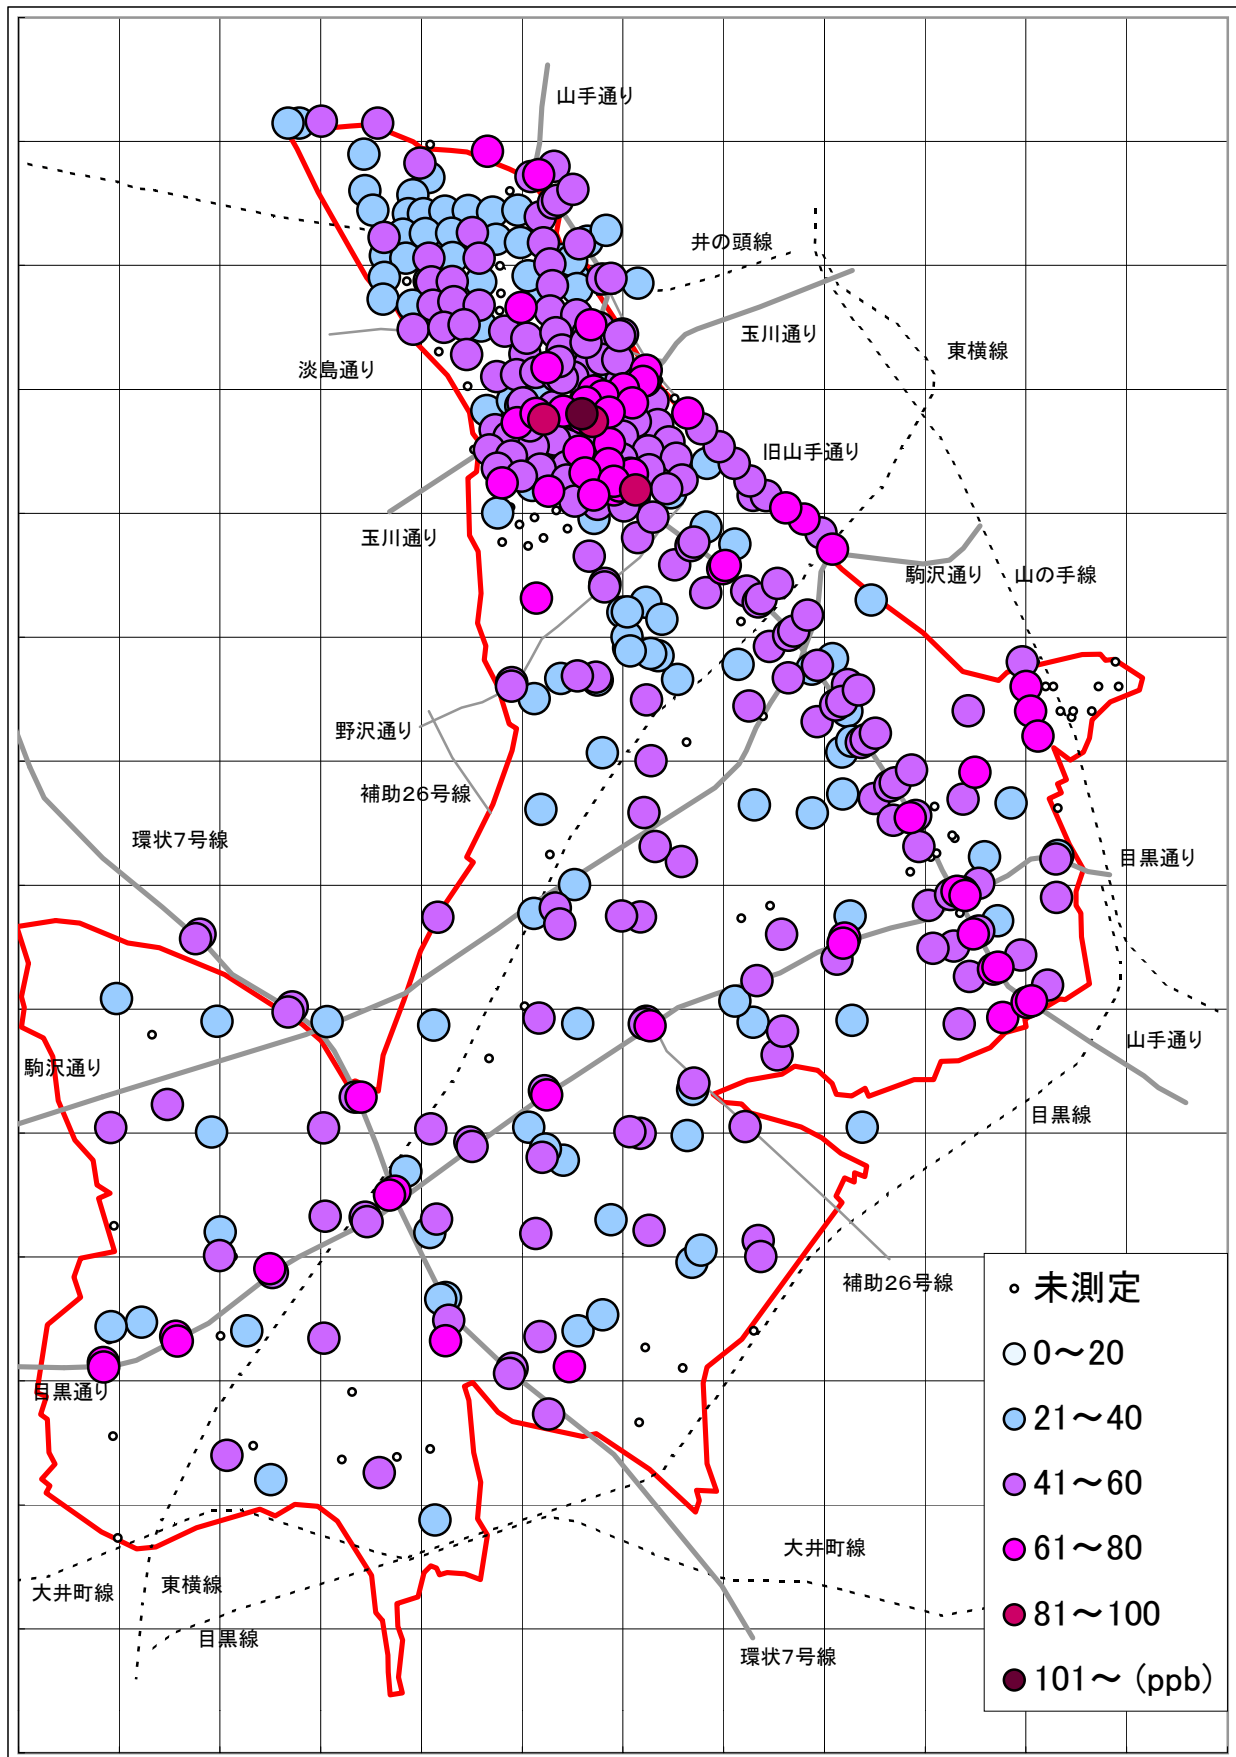

2001年12月6日～7日

※この地図には新日本婦人の会、南部生協などの測定分は表示されていません。

大気汚染測定運動 目黒実行委員会 <http://www25.big.or.jp/~tomi/air/meguro/>

二酸化窒素(NO2)汚染状況地図 (500mメッシュ) [地図2]

2001年12月6日～7日

二酸化窒素汚染状況地図(等濃度線図)

[地図3]

2001年12月6日～7日

※500m メッシュ測定値をもとにマイクロソフト社の表計算ソフト「Excel」のグラフ機能を使用して作図した。

大気汚染測定運動 目黒実行委員会

二酸化窒素(NO2)汚染状況地図 (駒場・大橋・東山・青葉台) [地図4]

2001年12月6日～7日

大気汚染測定運動 目黒実行委員会

<http://www25.big.or.jp/~tomi/air/meguro/>