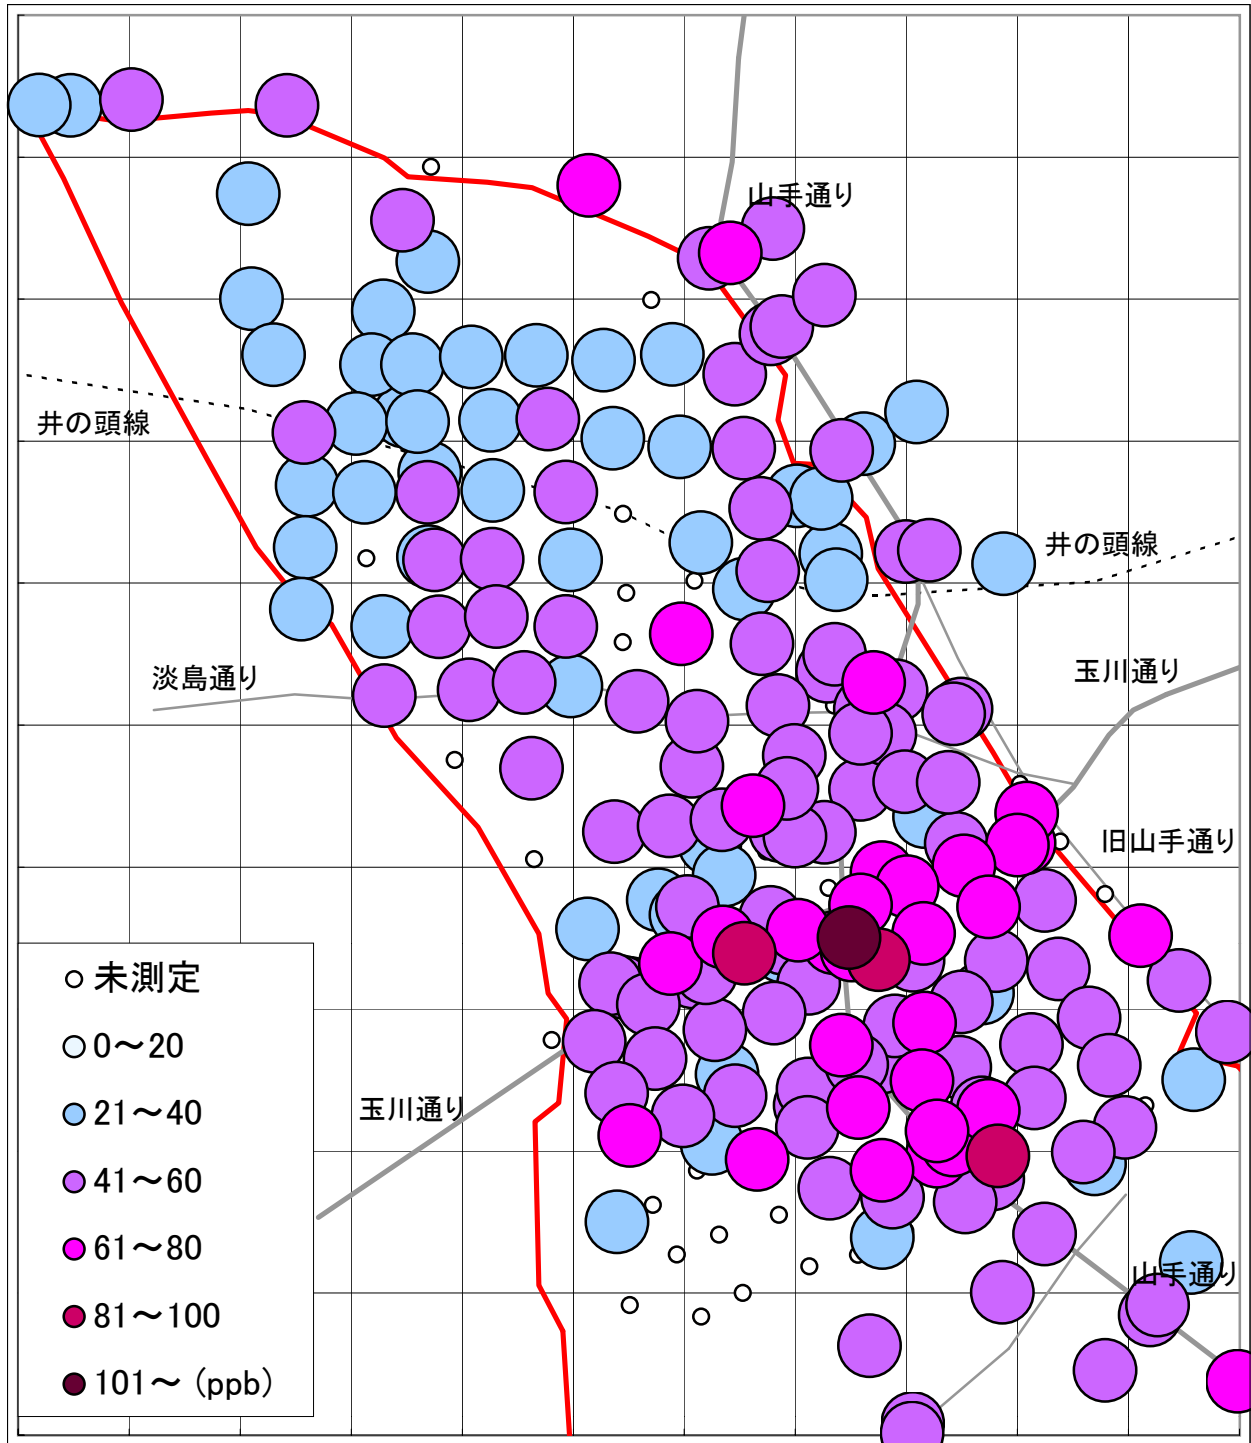

2001年12月6日～7日

※この地図には新日本婦人の会、南部生協などの測定分は表示されていません。

大気汚染測定運動 目黒実行委員会 <http://www25.big.or.jp/~tomi/air/meguro/>

二酸化窒素(NO2)汚染状況地図 (500mメッシュ) [地図2]

2001年12月6日～7日

二酸化窒素汚染状況地図(等濃度線図)

[地図3]

2001年12月6日～7日

※500m メッシュ測定値をもとにマイクロソフト社の表計算ソフト「Excel」のグラフ機能を使用して作図した。

大気汚染測定運動 目黒実行委員会

二酸化窒素(NO2)汚染状況地図 (駒場・大橋・東山・青葉台) [地図4]

2001年12月6日～7日

大気汚染測定運動 目黒実行委員会

<http://www25.big.or.jp/~tomi/air/meguro/>