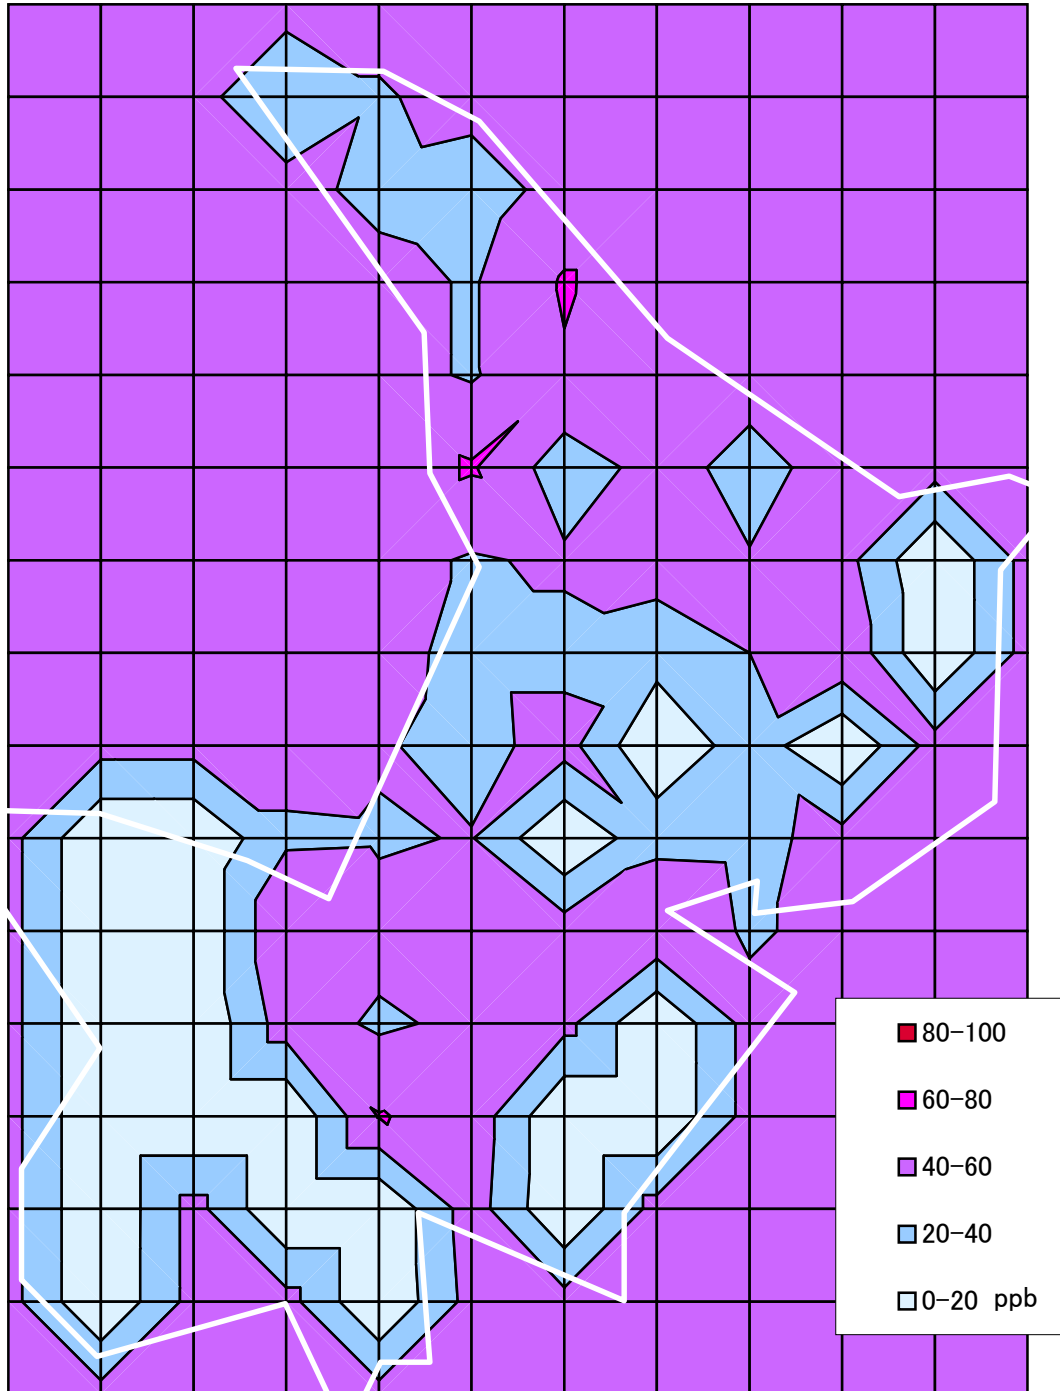

2001年12月6日～7日

※この地図には新日本婦人の会、南部生協などの測定分は表示されていません。

大気汚染測定運動 目黒実行委員会 <http://www25.big.or.jp/~tomi/air/meguro/>

二酸化窒素(NO2)汚染状況地図 (500mメッシュ) [地図2]

2001年12月6日～7日

二酸化窒素汚染状況地図(等濃度線図)

[地図3]

2001年12月6日～7日

※500m メッシュ測定値をもとにマイクロソフト社の表計算ソフト「Excel」のグラフ機能を使用して作図した。

大気汚染測定運動 目黒実行委員会

二酸化窒素(NO2)汚染状況地図 (駒場・大橋・東山・青葉台) [地図4]

2001年12月6日～7日

大気汚染測定運動 目黒実行委員会

<http://www25.big.or.jp/~tomi/air/meguro/>