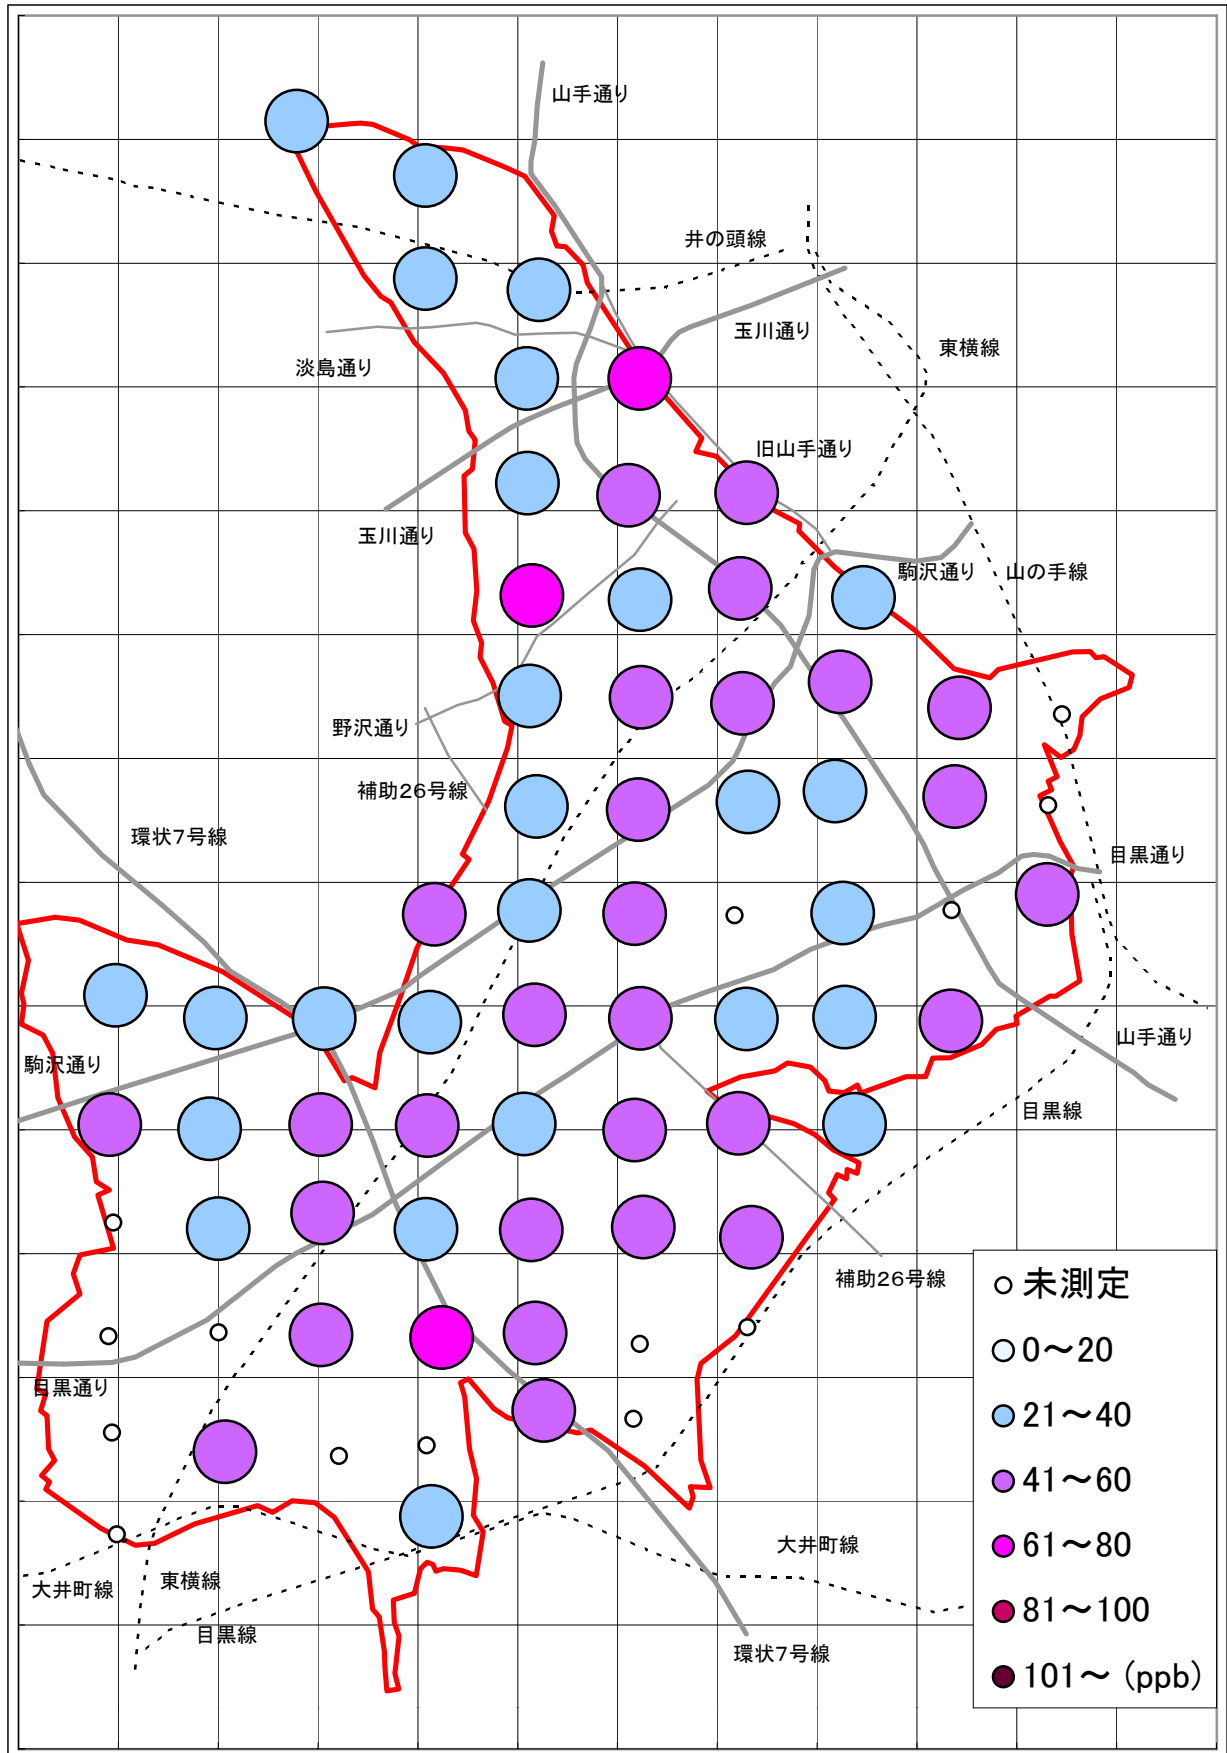

2001年12月6日～7日

※この地図には新日本婦人の会、南部生協などの測定分は表示されていません。

大気汚染測定運動 目黒実行委員会 <http://www25.big.or.jp/~tomi/air/meguro/>

二酸化窒素(NO2)汚染状況地図 (500mメッシュ) [地図2]

2001年12月6日～7日

二酸化窒素汚染状況地図(等濃度線図)

[地図3]

2001年12月6日～7日

※500m メッシュ測定値をもとにマイクロソフト社の表計算ソフト「Excel」のグラフ機能を使用して作図した。

大気汚染測定運動 目黒実行委員会

二酸化窒素(NO2)汚染状況地図 (駒場・大橋・東山・青葉台) [地図4]

2001年12月6日～7日

大気汚染測定運動 目黒実行委員会

<http://www25.big.or.jp/~tomi/air/meguro/>