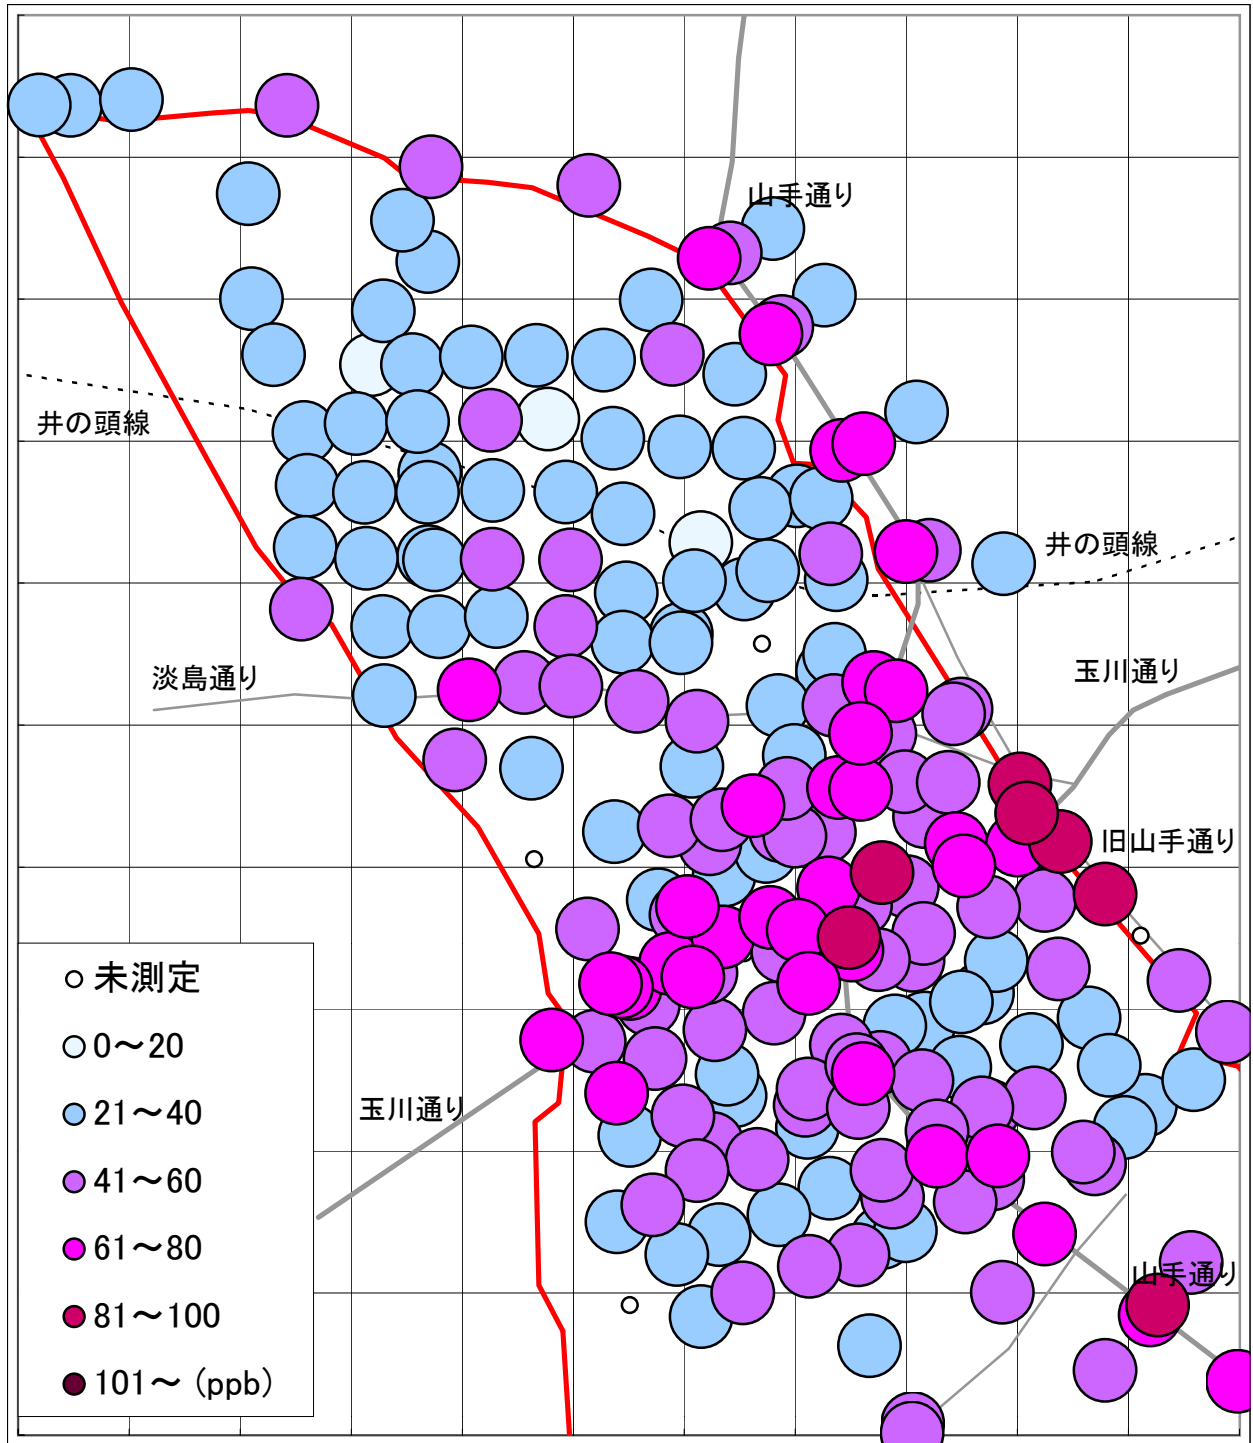

2001年5月31日～6月1日

※この地図には新日本婦人の会、南部生協などの測定分は表示されていません。

大気汚染測定運動 目黒実行委員会 <http://www25.big.or.jp/~tomi/air/meguro/>

二酸化窒素(NO2)汚染状況地図 (500mメッシュ) [地図2]

2001年5月31日～6月1日

大気汚染測定運動 目黒実行委員会

<http://www25.big.or.jp/~tomi/air/meguro/>

二酸化窒素汚染状況地図(等濃度線図)

[地図3]

2001年5月31日～6月1日

※500m メッシュ測定値をもとにマイクロソフト社の表計算ソフト「Excel」のグラフ機能を使用して作図した。

大気汚染測定運動 目黒実行委員会

二酸化窒素(NO2)汚染状況地図 (駒場・大橋・東山・青葉台) [地図3]

2001年5月31日～6月1日

大気汚染測定運動 目黒実行委員会