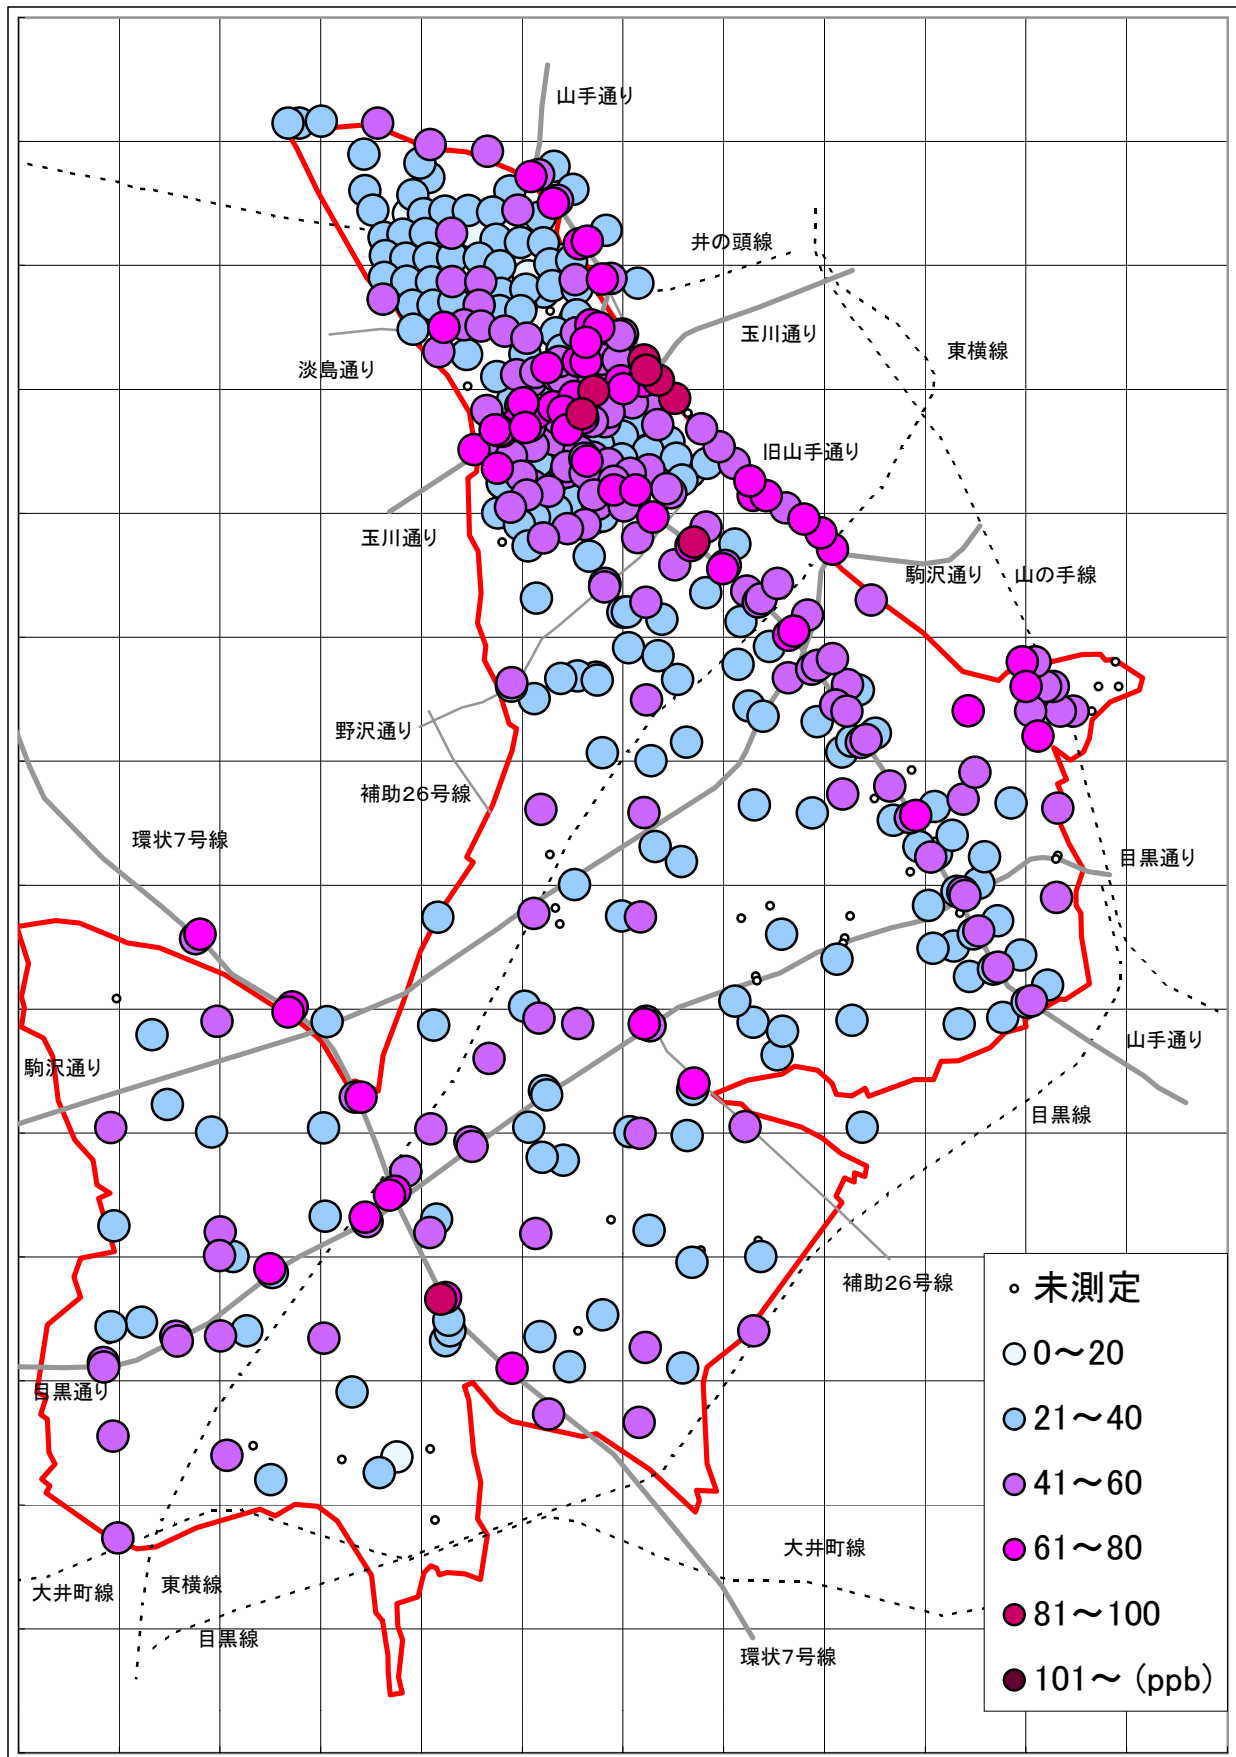

2001年5月31日～6月1日

※この地図には新日本婦人の会、南部生協などの測定分は表示されていません。

大気汚染測定運動 目黒実行委員会 <http://www25.big.or.jp/~tomi/air/meguro/>

二酸化窒素(NO2)汚染状況地図 (500mメッシュ) [地図2]

2001年5月31日～6月1日

大気汚染測定運動 目黒実行委員会

<http://www25.big.or.jp/~tomi/air/meguro/>

二酸化窒素汚染状況地図(等濃度線図)

[地図3]

2001年5月31日～6月1日

※500m メッシュ測定値をもとにマイクロソフト社の表計算ソフト「Excel」のグラフ機能を使用して作図した。

大気汚染測定運動 目黒実行委員会

二酸化窒素(NO2)汚染状況地図 (駒場・大橋・東山・青葉台) [地図3]

2001年5月31日～6月1日

大気汚染測定運動 目黒実行委員会

<http://www25.big.or.jp/~tomi/air/meguro/>