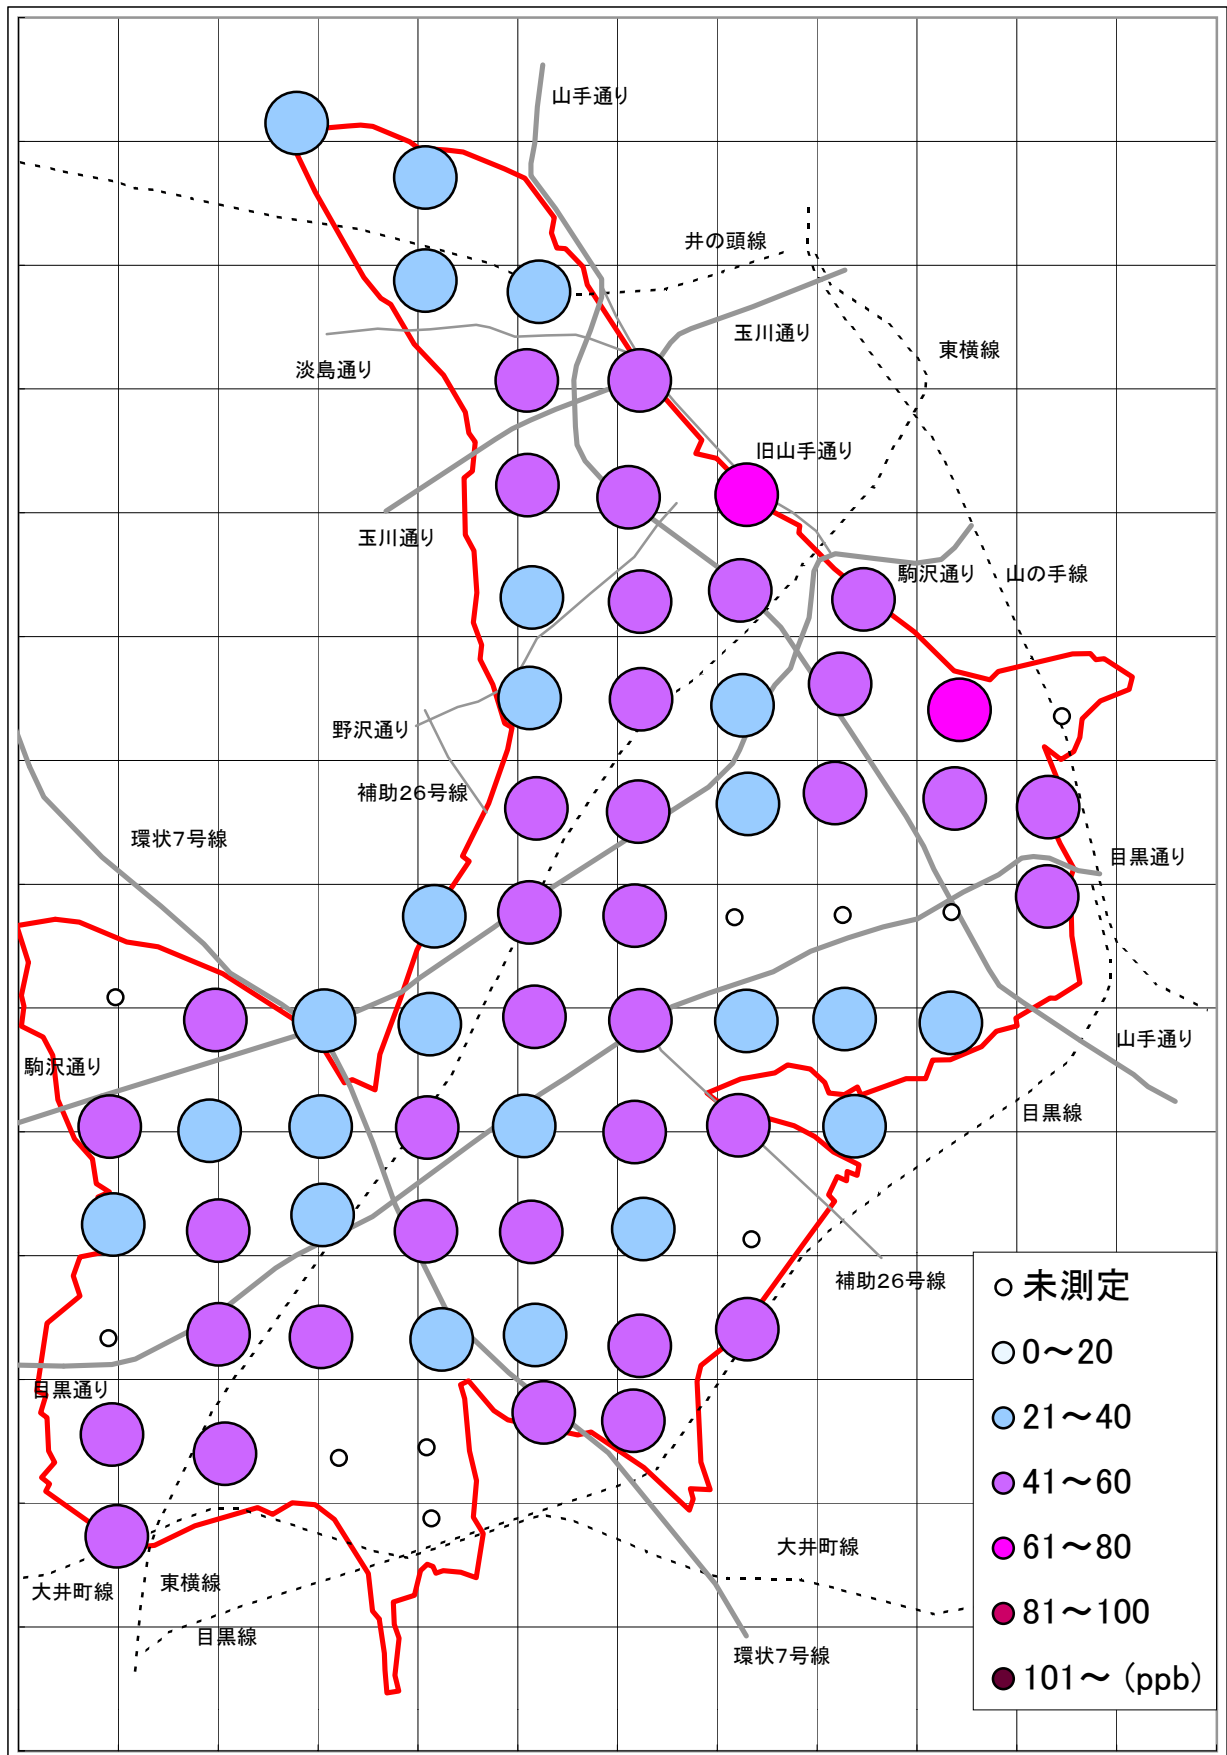

2001年5月31日～6月1日

※この地図には新日本婦人の会、南部生協などの測定分は表示されていません。

大気汚染測定運動 目黒実行委員会 <http://www25.big.or.jp/~tomi/air/meguro/>

二酸化窒素(NO2)汚染状況地図 (500mメッシュ) [地図2]

2001年5月31日～6月1日

大気汚染測定運動 目黒実行委員会

<http://www25.big.or.jp/~tomi/air/meguro/>

二酸化窒素汚染状況地図(等濃度線図)

[地図3]

2001年5月31日～6月1日

※500m メッシュ測定値をもとにマイクロソフト社の表計算ソフト「Excel」のグラフ機能を使用して作図した。

大気汚染測定運動 目黒実行委員会

二酸化窒素(NO2)汚染状況地図 (駒場・大橋・東山・青葉台) [地図3]

2001年5月31日～6月1日

大気汚染測定運動 目黒実行委員会

<http://www25.big.or.jp/~tomi/air/meguro/>