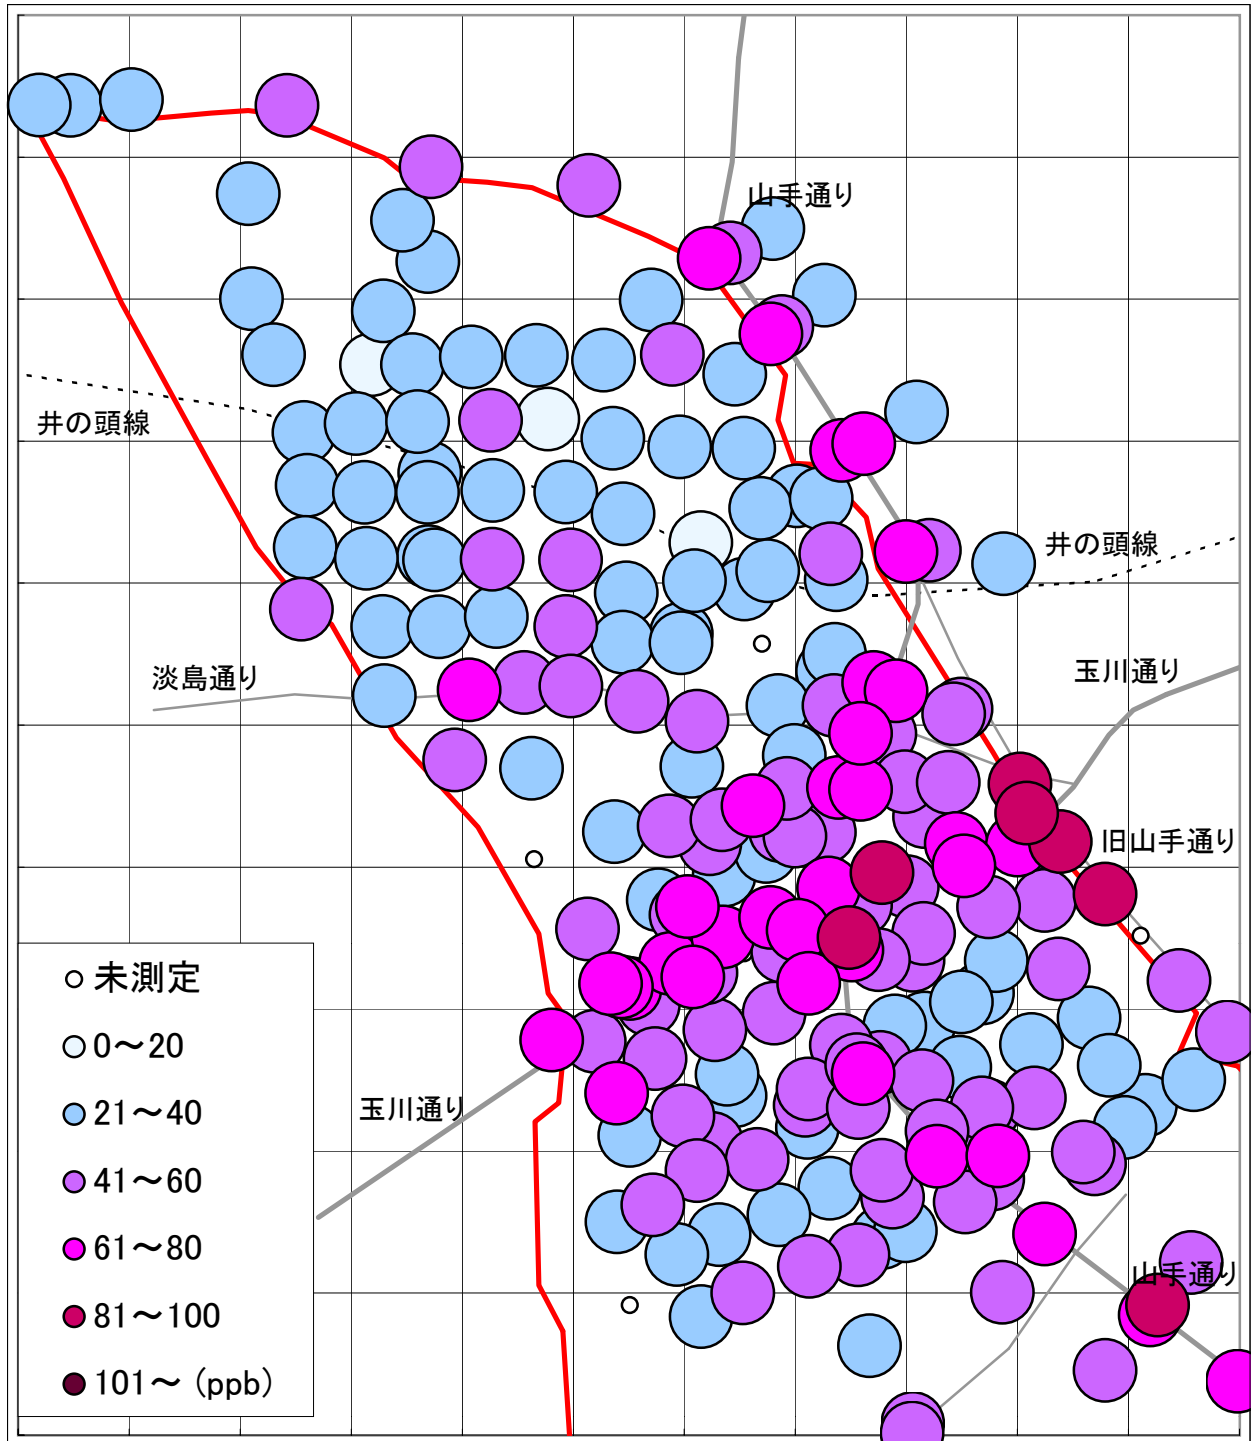

2000年11月30日~12月1日

※この地図には新日本婦人の会、南部生協などの測定分は表示されていません。

大気汚染測定運動 目黒実行委員会 <http://www25.big.or.jp/~tomi/air/meguro/>

二酸化窒素(NO2)汚染状況地図 (500mメッシュ) [地図2]

2000年11月30日～12月1日

# 二酸化窒素汚染状況地図（等高線図）

[ 地図 3 ]

2000年11月30日～12月1日

500mメッシュ測定値をもとにマイクロソフト社の表計算ソフト「Excel」のグラフ機能を使用して作図した。

大気汚染測定運動 目黒実行委員会

二酸化窒素(NO2)汚染状況地図 (駒場・大橋・東山・青葉台) [地図3]

2000年11月30日～12月1日

大気汚染測定運動 目黒実行委員会