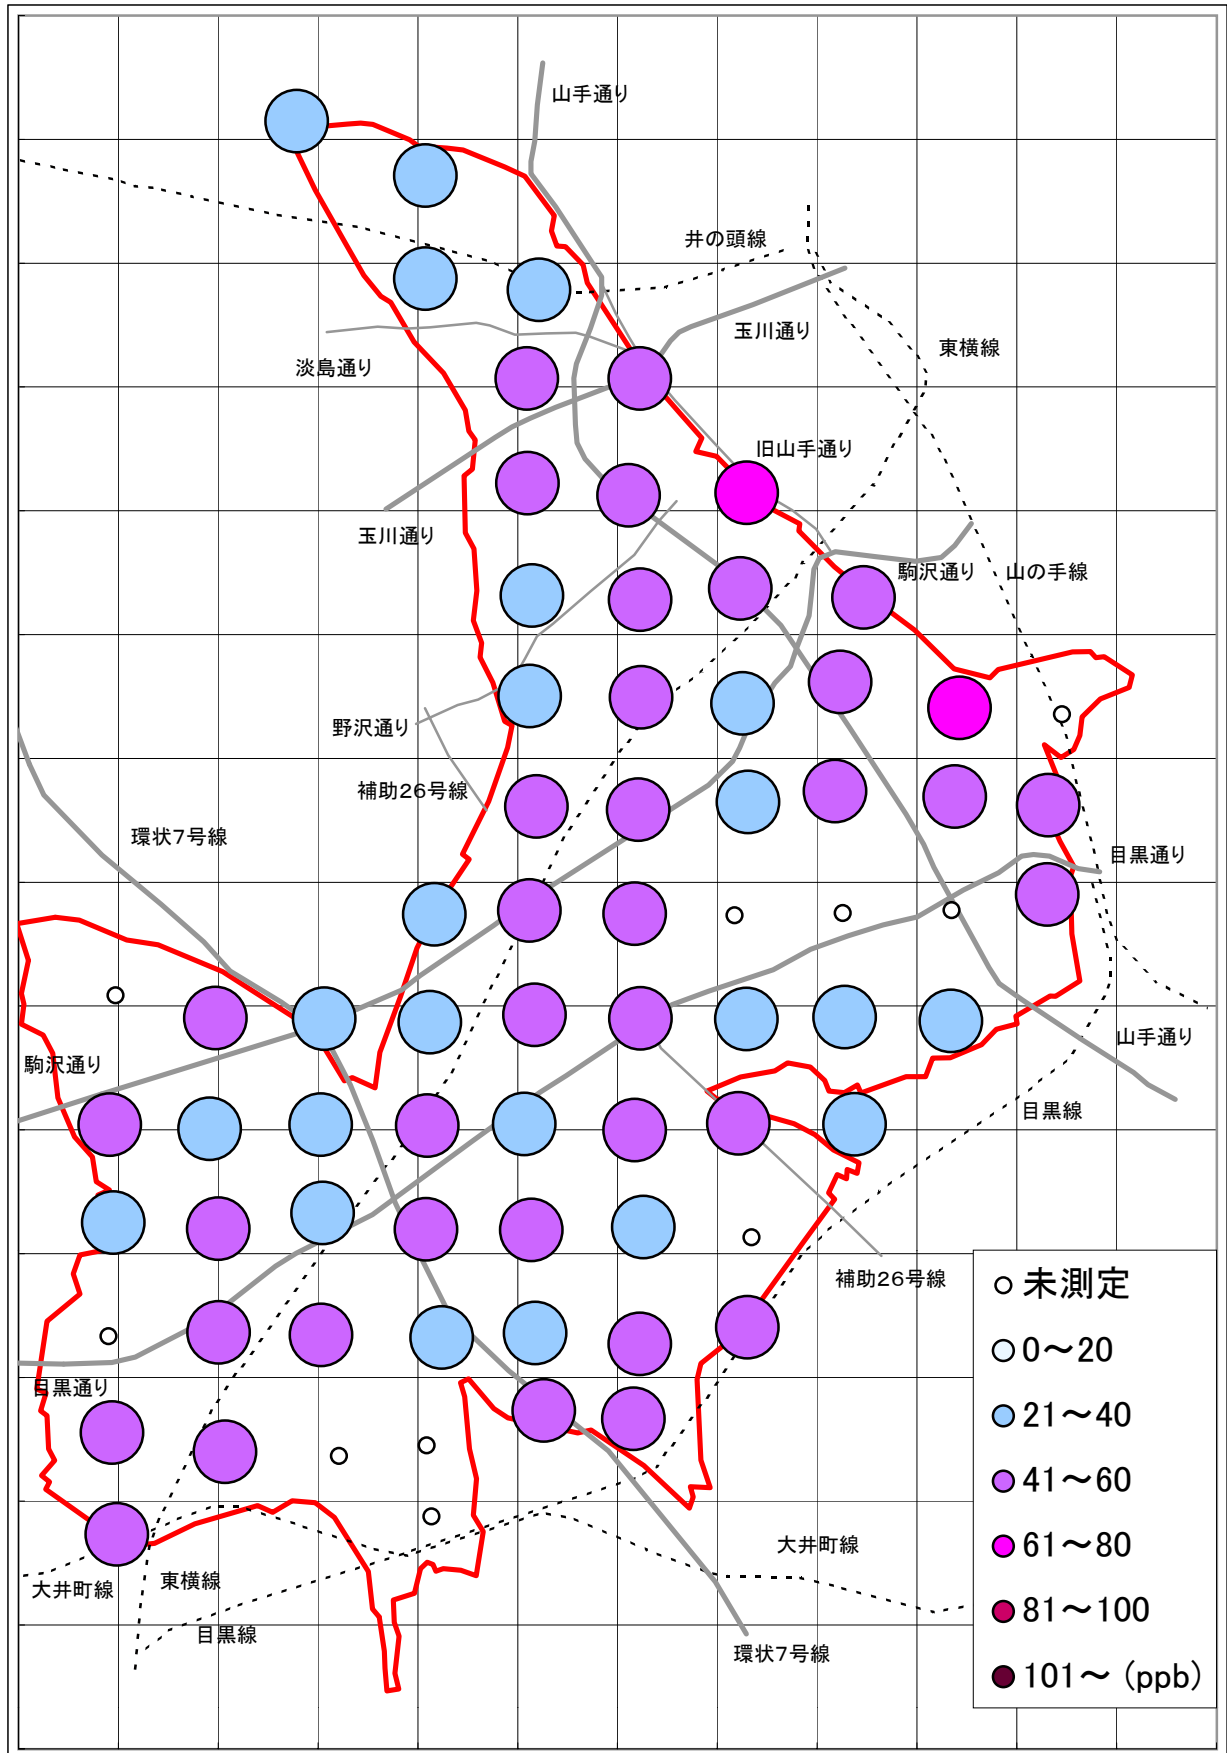

2000年11月30日~12月1日

※この地図には新日本婦人の会、南部生協などの測定分は表示されていません。

大気汚染測定運動 目黒実行委員会 <http://www25.big.or.jp/~tomi/air/meguro/>

二酸化窒素(NO2)汚染状況地図 (500mメッシュ) [地図2]

2000年11月30日～12月1日

# 二酸化窒素汚染状況地図（等高線図）

[ 地図 3 ]

2000年11月30日～12月1日

500mメッシュ測定値をもとにマイクロソフト社の表計算ソフト「Excel」のグラフ機能を使用して作図した。

大気汚染測定運動 目黒実行委員会

二酸化窒素(NO2)汚染状況地図 (駒場・大橋・東山・青葉台) [地図3]

2000年11月30日～12月1日

大気汚染測定運動 目黒実行委員会

<http://www25.big.or.jp/~tomi/air/meguro/>