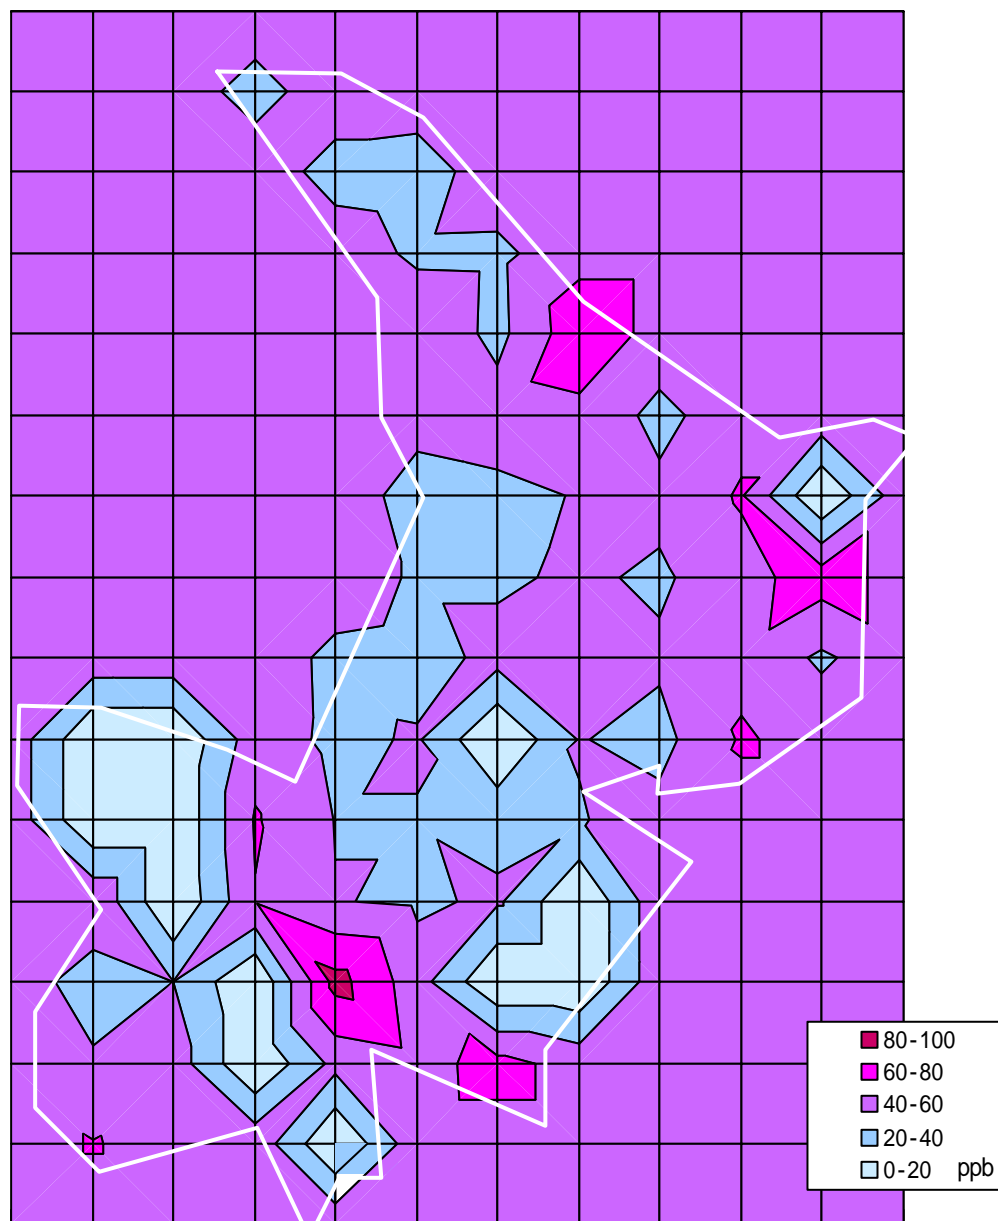

2000年11月30日~12月1日

※この地図には新日本婦人の会、南部生協などの測定分は表示されていません。

大気汚染測定運動 目黒実行委員会 <http://www25.big.or.jp/~tomi/air/meguro/>

二酸化窒素(NO2)汚染状況地図 (500mメッシュ) [地図2]

2000年11月30日～12月1日

# 二酸化窒素汚染状況地図（等高線図）

[ 地図 3 ]

2000年11月30日～12月1日

500mメッシュ測定値をもとにマイクロソフト社の表計算ソフト「Excel」のグラフ機能を使用して作図した。

大気汚染測定運動 目黒実行委員会

二酸化窒素(NO2)汚染状況地図 (駒場・大橋・東山・青葉台) [地図3]

2000年11月30日～12月1日

大気汚染測定運動 目黒実行委員会

<http://www25.big.or.jp/~tomi/air/meguro/>