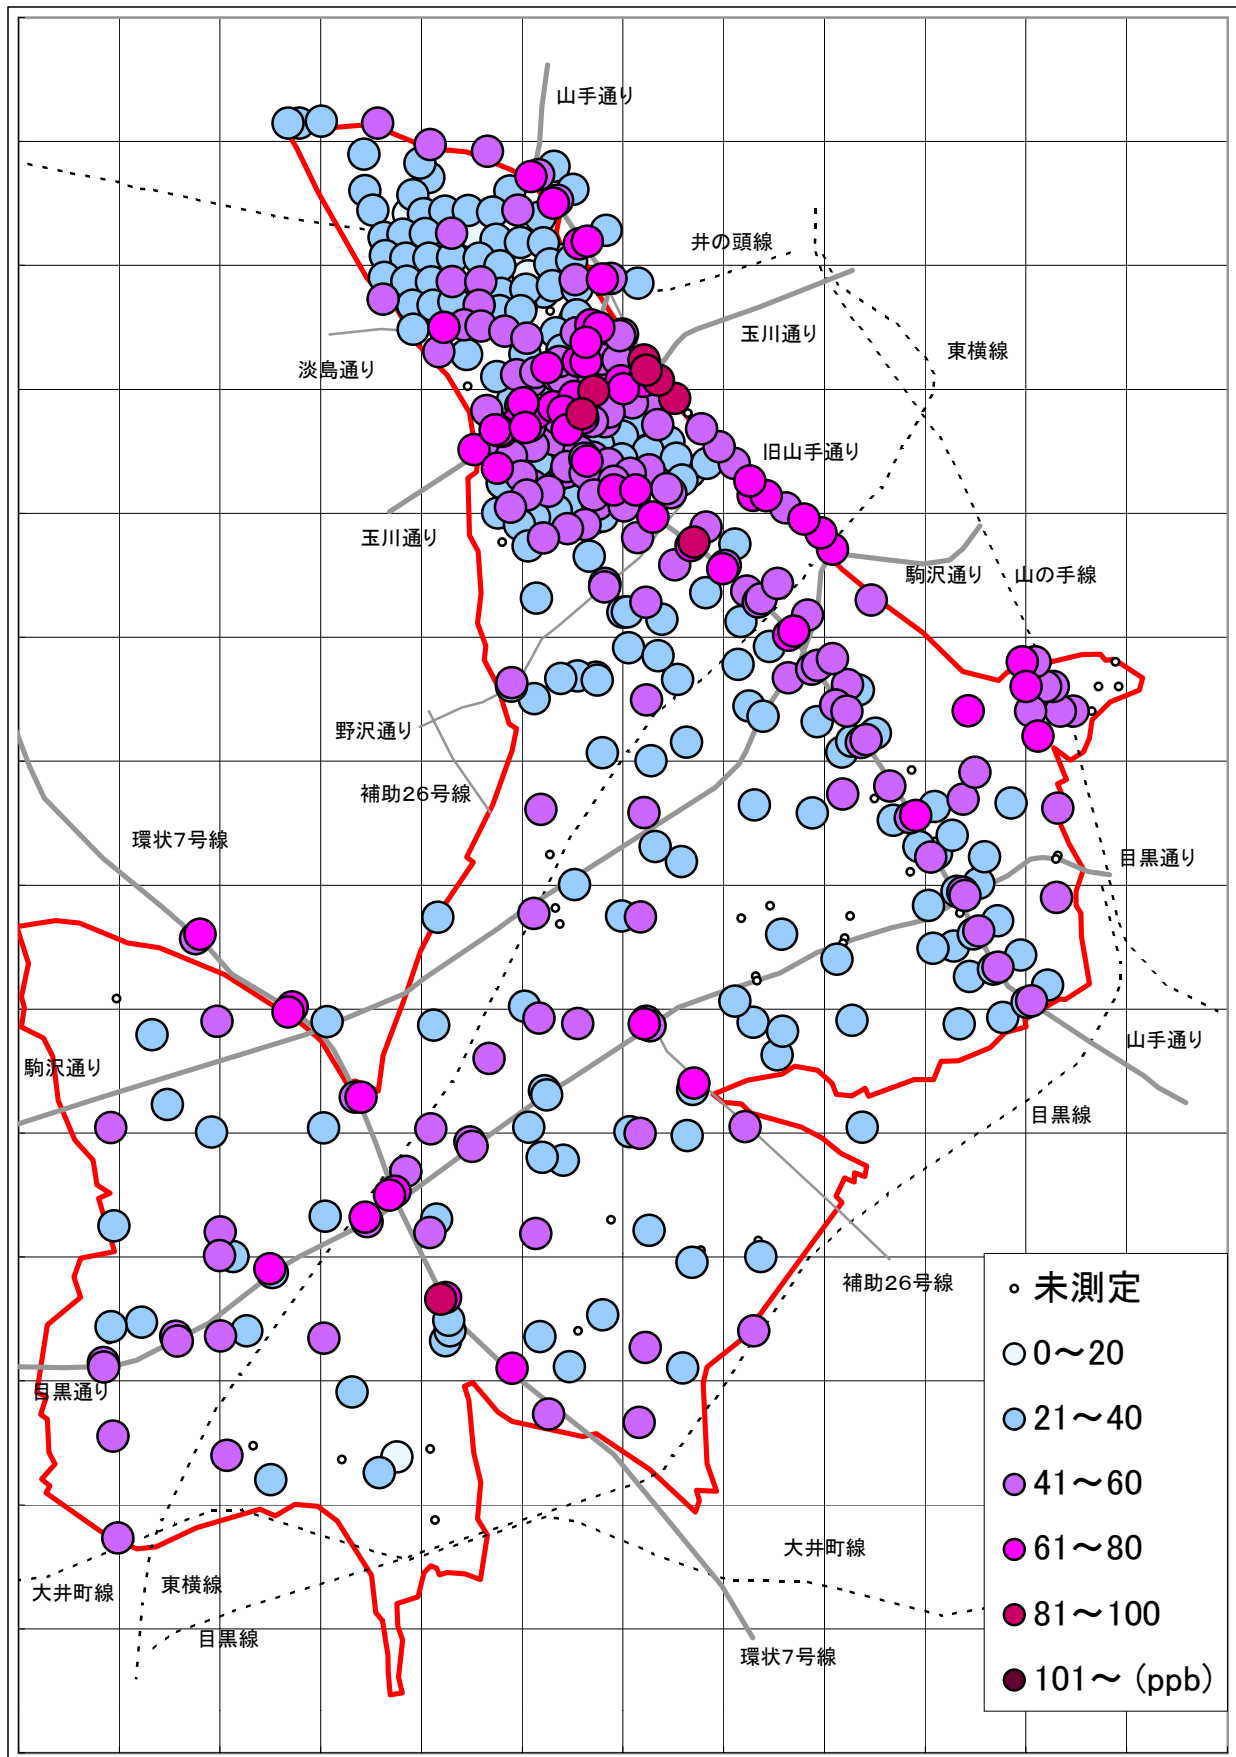

2000年11月30日~12月1日

※この地図には新日本婦人の会、南部生協などの測定分は表示されていません。

大気汚染測定運動 目黒実行委員会 <http://www25.big.or.jp/~tomi/air/meguro/>

二酸化窒素(NO2)汚染状況地図 (500mメッシュ) [地図2]

2000年11月30日～12月1日

# 二酸化窒素汚染状況地図（等高線図）

[ 地図 3 ]

2000年11月30日～12月1日

500mメッシュ測定値をもとにマイクロソフト社の表計算ソフト「Excel」のグラフ機能を使用して作図した。

大気汚染測定運動 目黒実行委員会

二酸化窒素(NO2)汚染状況地図 (駒場・大橋・東山・青葉台) [地図3]

2000年11月30日～12月1日

大気汚染測定運動 目黒実行委員会

<http://www25.big.or.jp/~tomi/air/meguro/>