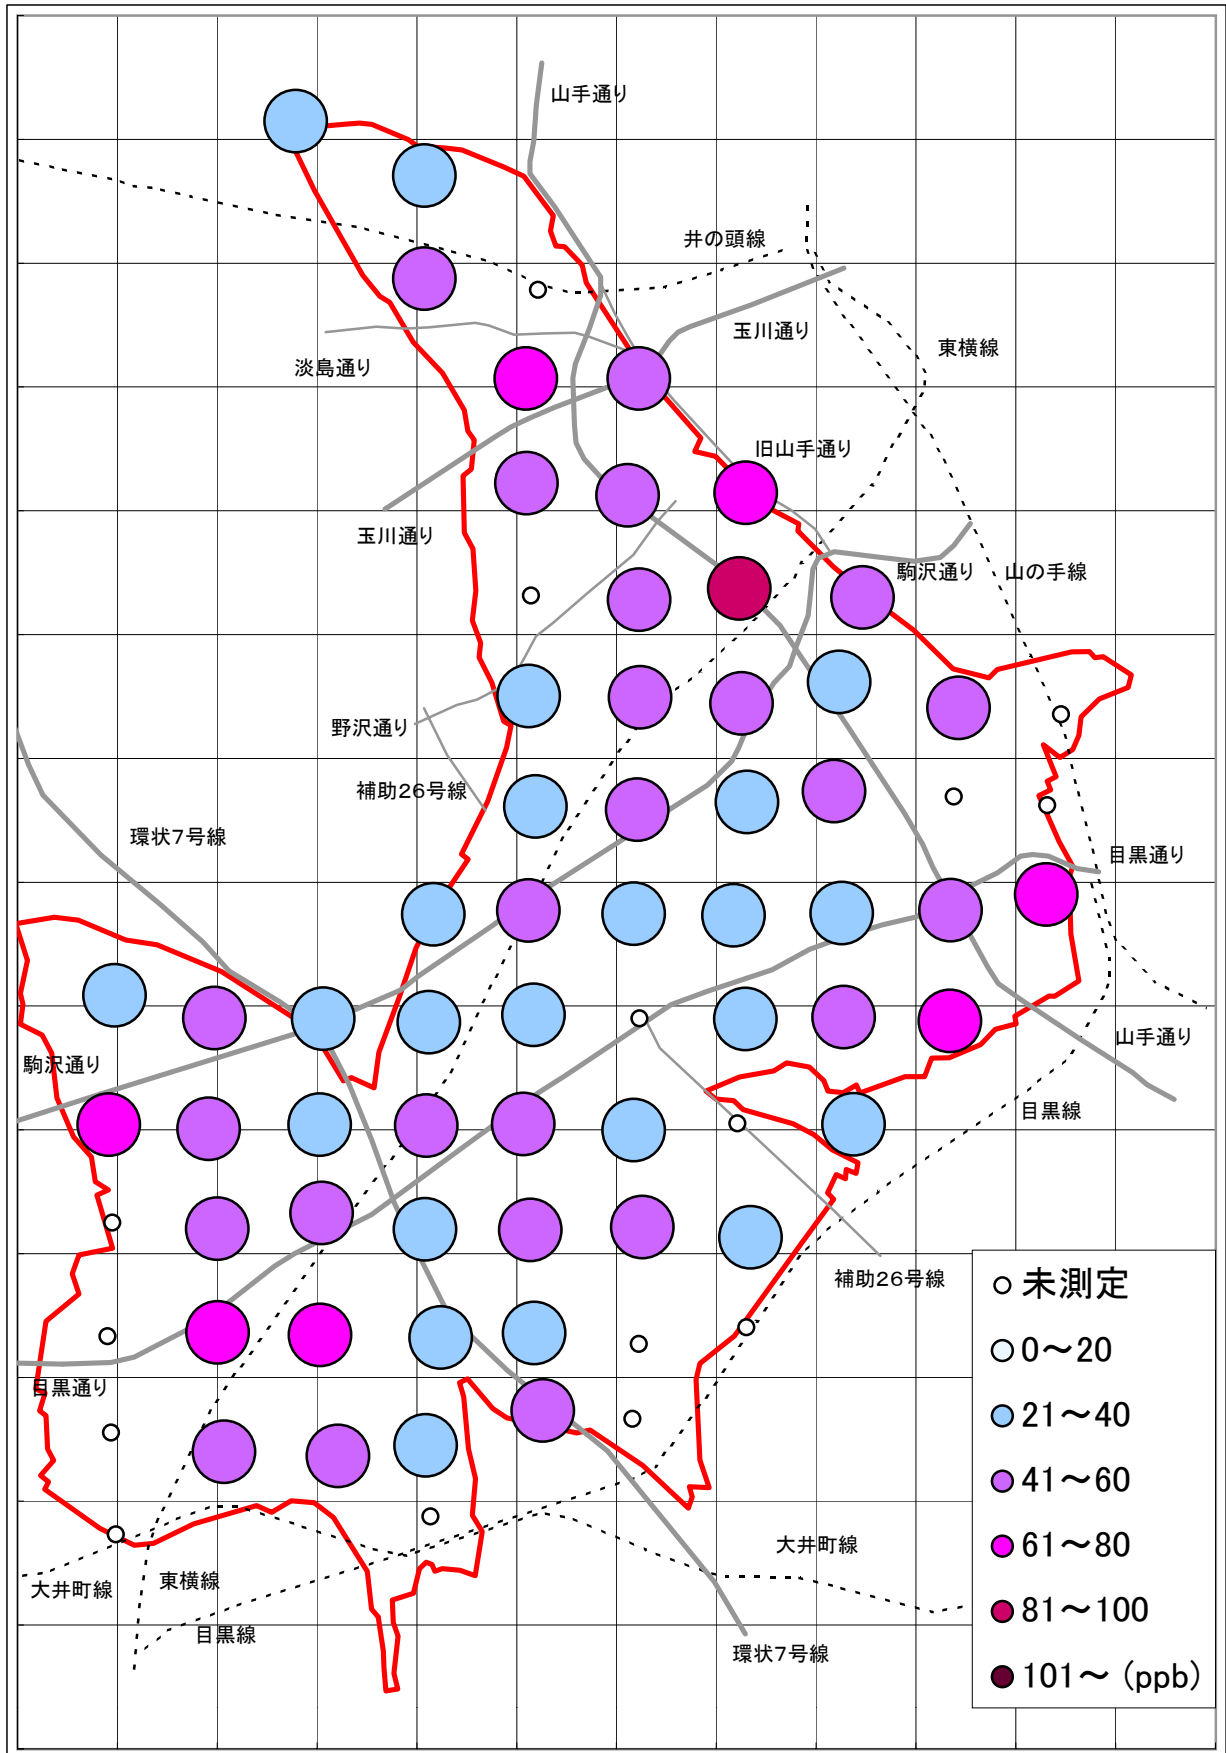

2000年6月1日～6月2日

※この地図には新日本婦人の会、南部生協などの測定分は表示されていません。

大気汚染測定運動 目黒実行委員会 <http://www25.big.or.jp/~tomi/air/meguro/>

二酸化窒素(NO2)汚染状況地図 (500mメッシュ) [地図2]

2000年6月1日～6月2日

大気汚染測定運動 目黒実行委員会

<http://www25.big.or.jp/~tomi/air/meguro/>

二酸化窒素(NO2)汚染状況地図 (駒場・大橋・東山・青葉台) [地図3]

2000年6月1日～6月2日

大気汚染測定運動 目黒実行委員会

<http://www25.big.or.jp/~tomi/air/meguro/>