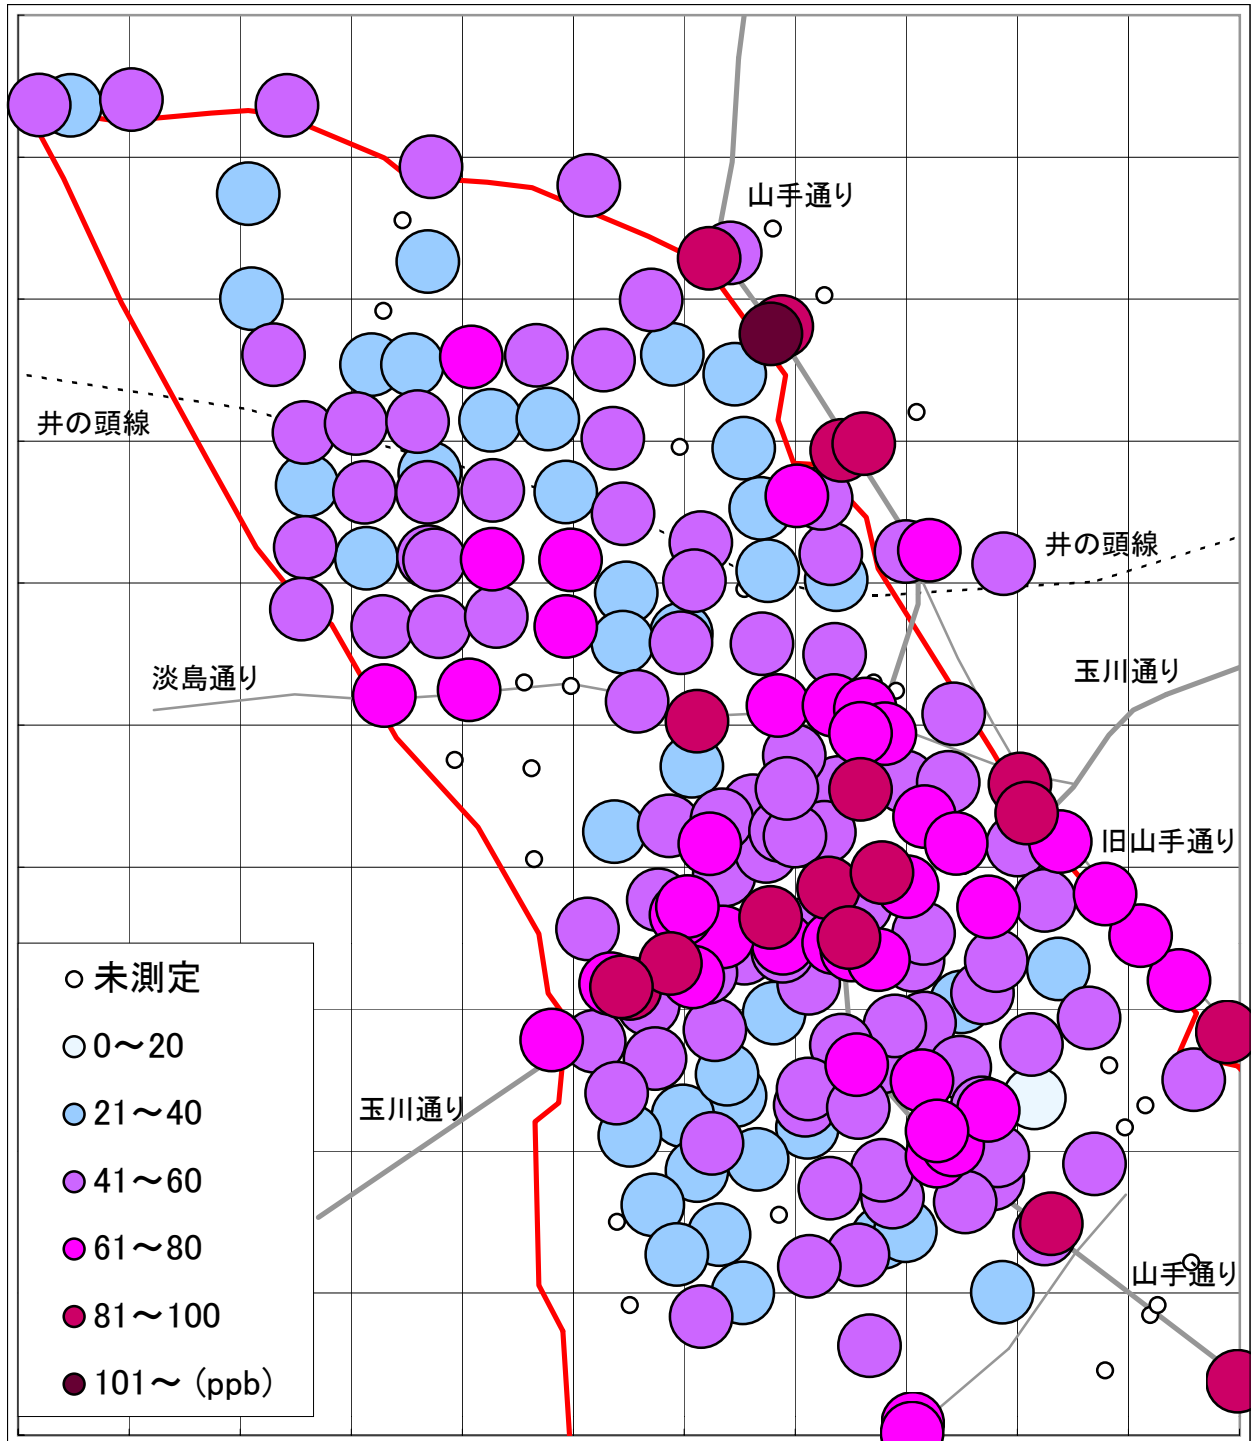

2000年6月1日～6月2日

※この地図には新日本婦人の会、南部生協などの測定分は表示されていません。

大気汚染測定運動 目黒実行委員会 <http://www25.big.or.jp/~tomi/air/meguro/>

二酸化窒素(NO2)汚染状況地図 (500mメッシュ) [地図2]

2000年6月1日～6月2日

大気汚染測定運動 目黒実行委員会

<http://www25.big.or.jp/~tomi/air/meguro/>

二酸化窒素(NO2)汚染状況地図 (駒場・大橋・東山・青葉台) [地図3]

2000年6月1日～6月2日

大気汚染測定運動 目黒実行委員会

<http://www25.big.or.jp/~tomi/air/meguro/>