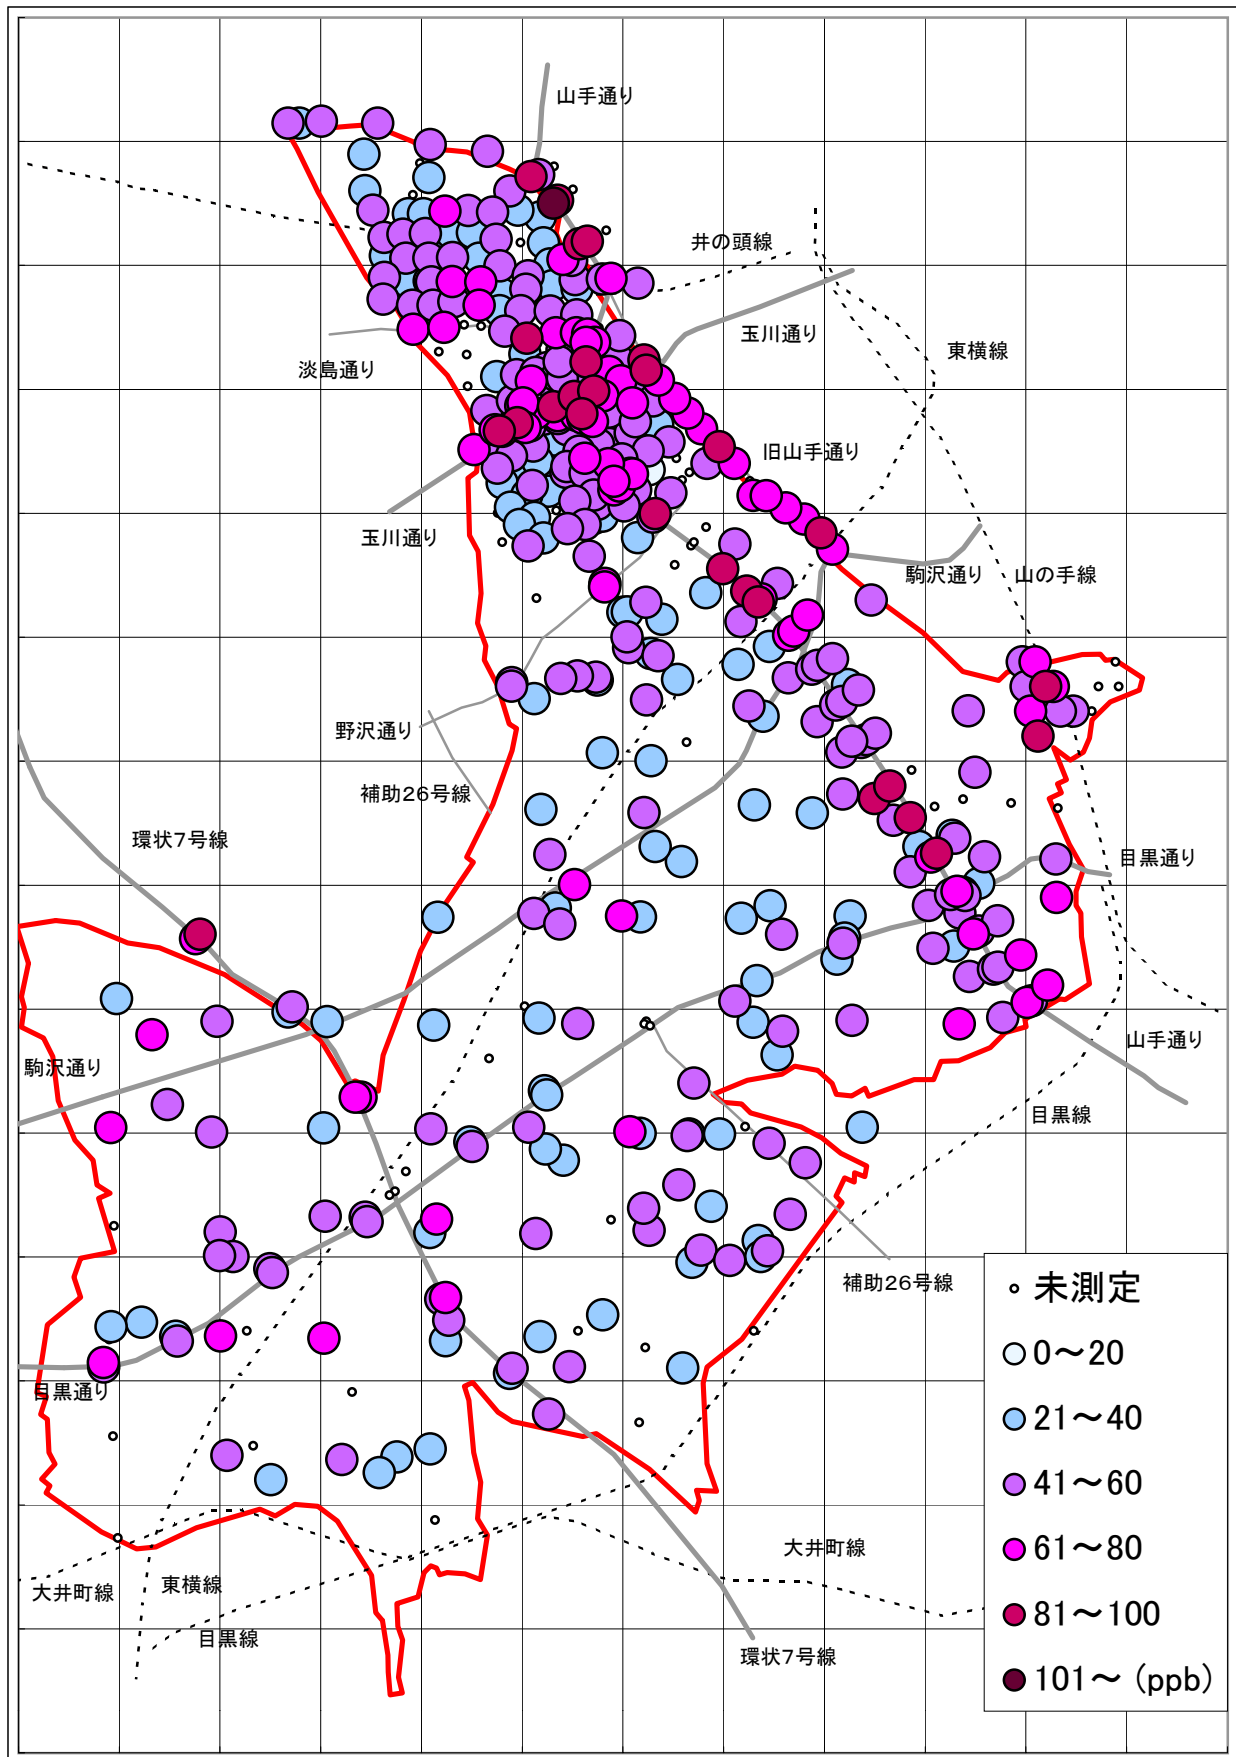

2000年6月1日～6月2日

※この地図には新日本婦人の会、南部生協などの測定分は表示されていません。

大気汚染測定運動 目黒実行委員会 <http://www25.big.or.jp/~tomi/air/meguro/>

二酸化窒素(NO2)汚染状況地図 (500mメッシュ) [地図2]

2000年6月1日～6月2日

大気汚染測定運動 目黒実行委員会

<http://www25.big.or.jp/~tomi/air/meguro/>

二酸化窒素(NO2)汚染状況地図 (駒場・大橋・東山・青葉台) [地図3]

2000年6月1日～6月2日

大気汚染測定運動 目黒実行委員会

<http://www25.big.or.jp/~tomi/air/meguro/>