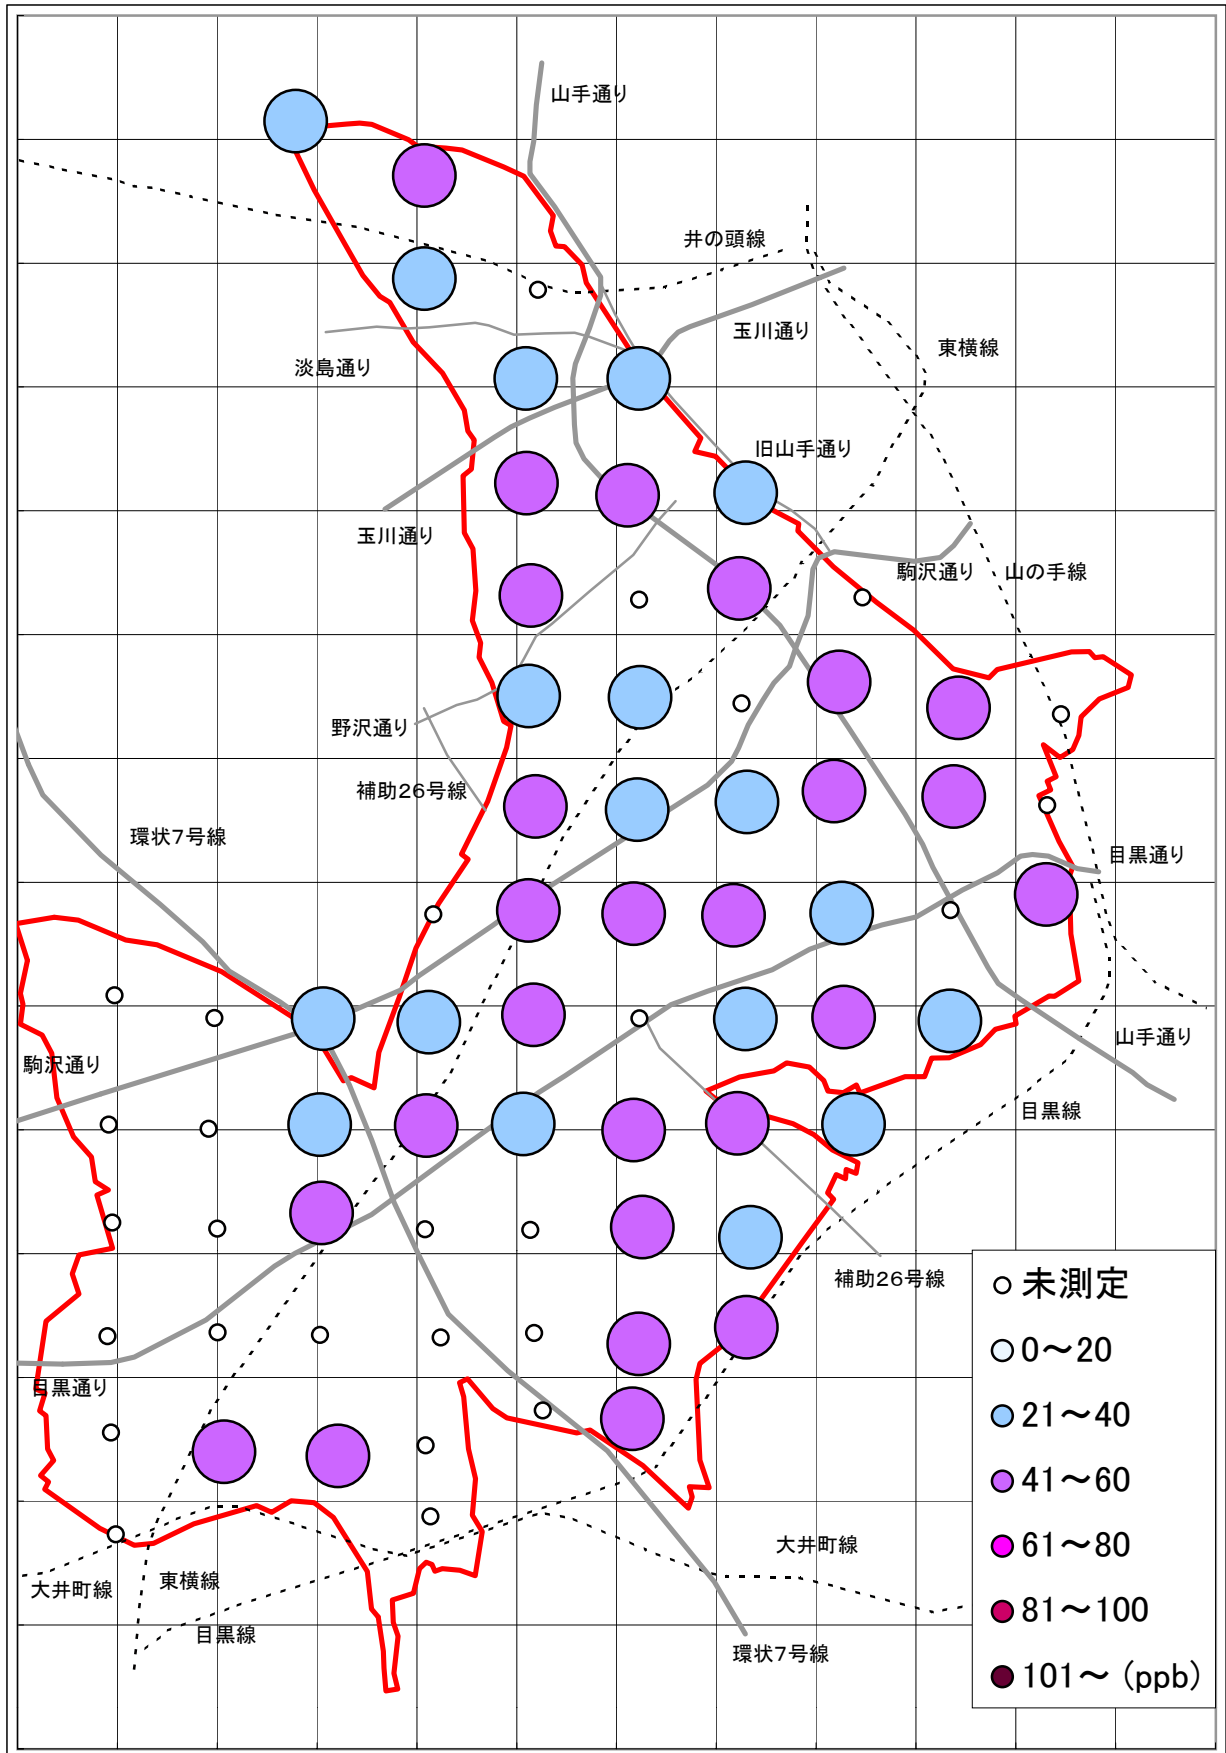

1999年12月2日～12月3日

※この地図には新日本婦人の会、南部生協などの測定分は表示されていません。

大気汚染測定運動 目黒実行委員会 <http://www25.big.or.jp/~tomi/air/meguro/>

二酸化窒素(NO2)汚染状況地図 (500mメッシュ) [地図2]

1999年12月2日～12月3日

大気汚染測定運動 目黒実行委員会

<http://www25.big.or.jp/~tomi/air/meguro/>

二酸化窒素(NO2)汚染状況地図 (駒場・大橋・東山・青葉台) [地図3]

1999年12月2日～12月3日

大気汚染測定運動 目黒実行委員会

<http://www25.big.or.jp/~tomi/air/meguro/>