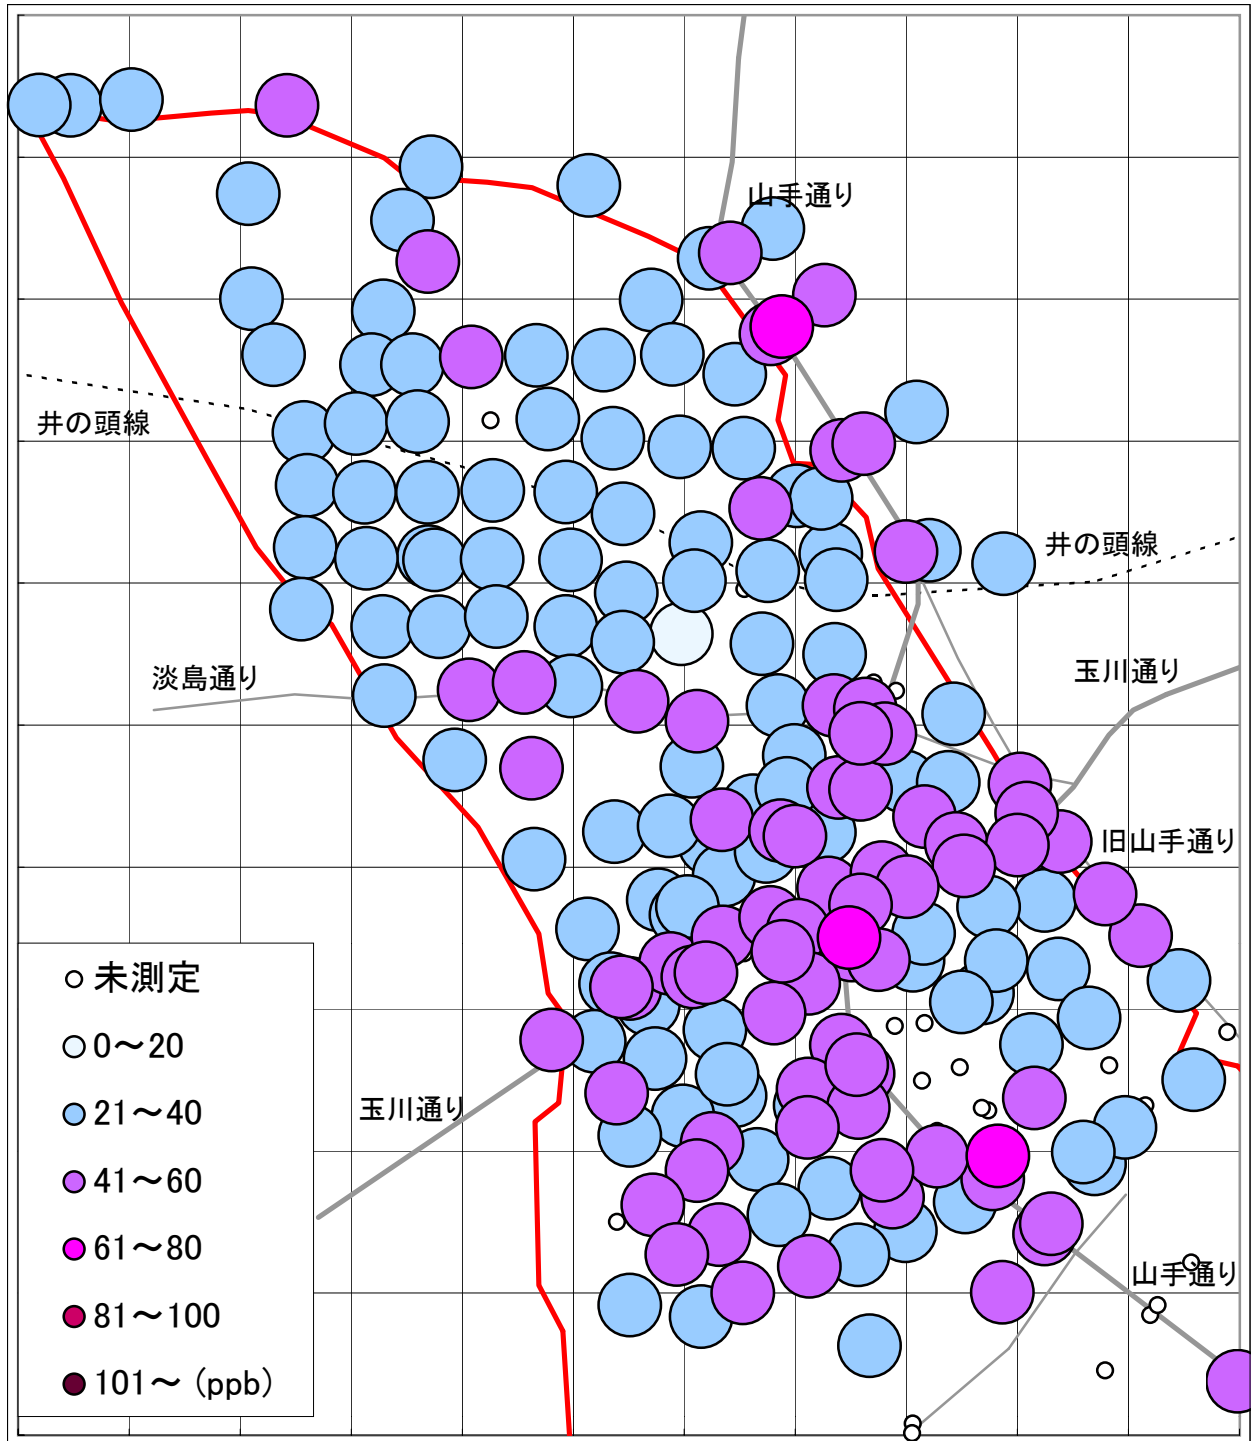

1999年12月2日～12月3日

※この地図には新日本婦人の会、南部生協などの測定分は表示されていません。

大気汚染測定運動 目黒実行委員会 <http://www25.big.or.jp/~tomi/air/meguro/>

二酸化窒素(NO2)汚染状況地図 (500mメッシュ) [地図2]

1999年12月2日～12月3日

大気汚染測定運動 目黒実行委員会

<http://www25.big.or.jp/~tomi/air/meguro/>

二酸化窒素(NO2)汚染状況地図 (駒場・大橋・東山・青葉台) [地図3]

1999年12月2日～12月3日

大気汚染測定運動 目黒実行委員会

<http://www25.big.or.jp/~tomi/air/meguro/>