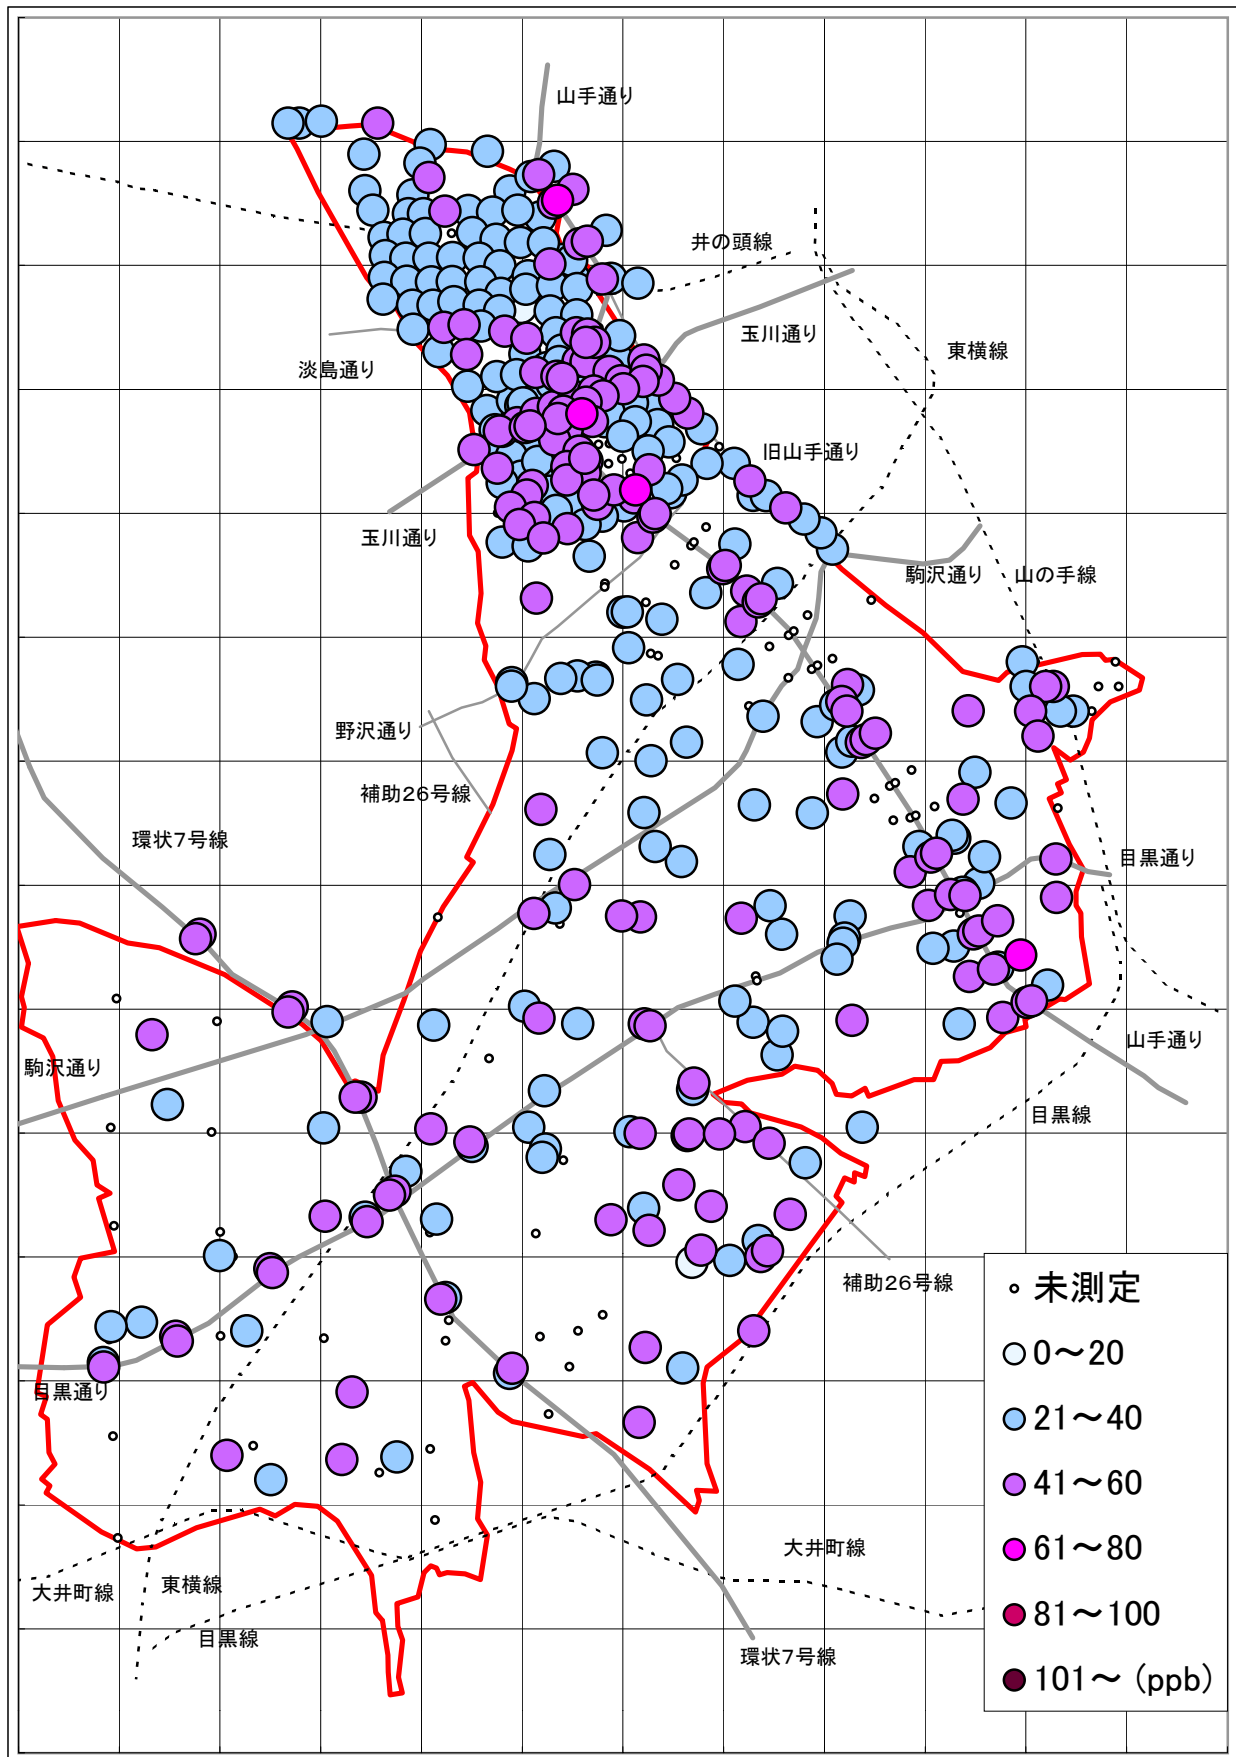

1999年12月2日～12月3日

※この地図には新日本婦人の会、南部生協などの測定分は表示されていません。

大気汚染測定運動 目黒実行委員会 <http://www25.big.or.jp/~tomi/air/meguro/>

二酸化窒素(NO2)汚染状況地図 (500mメッシュ) [地図2]

1999年12月2日～12月3日

大気汚染測定運動 目黒実行委員会

<http://www25.big.or.jp/~tomi/air/meguro/>

二酸化窒素(NO2)汚染状況地図 (駒場・大橋・東山・青葉台) [地図3]

1999年12月2日～12月3日

大気汚染測定運動 目黒実行委員会

<http://www25.big.or.jp/~tomi/air/meguro/>