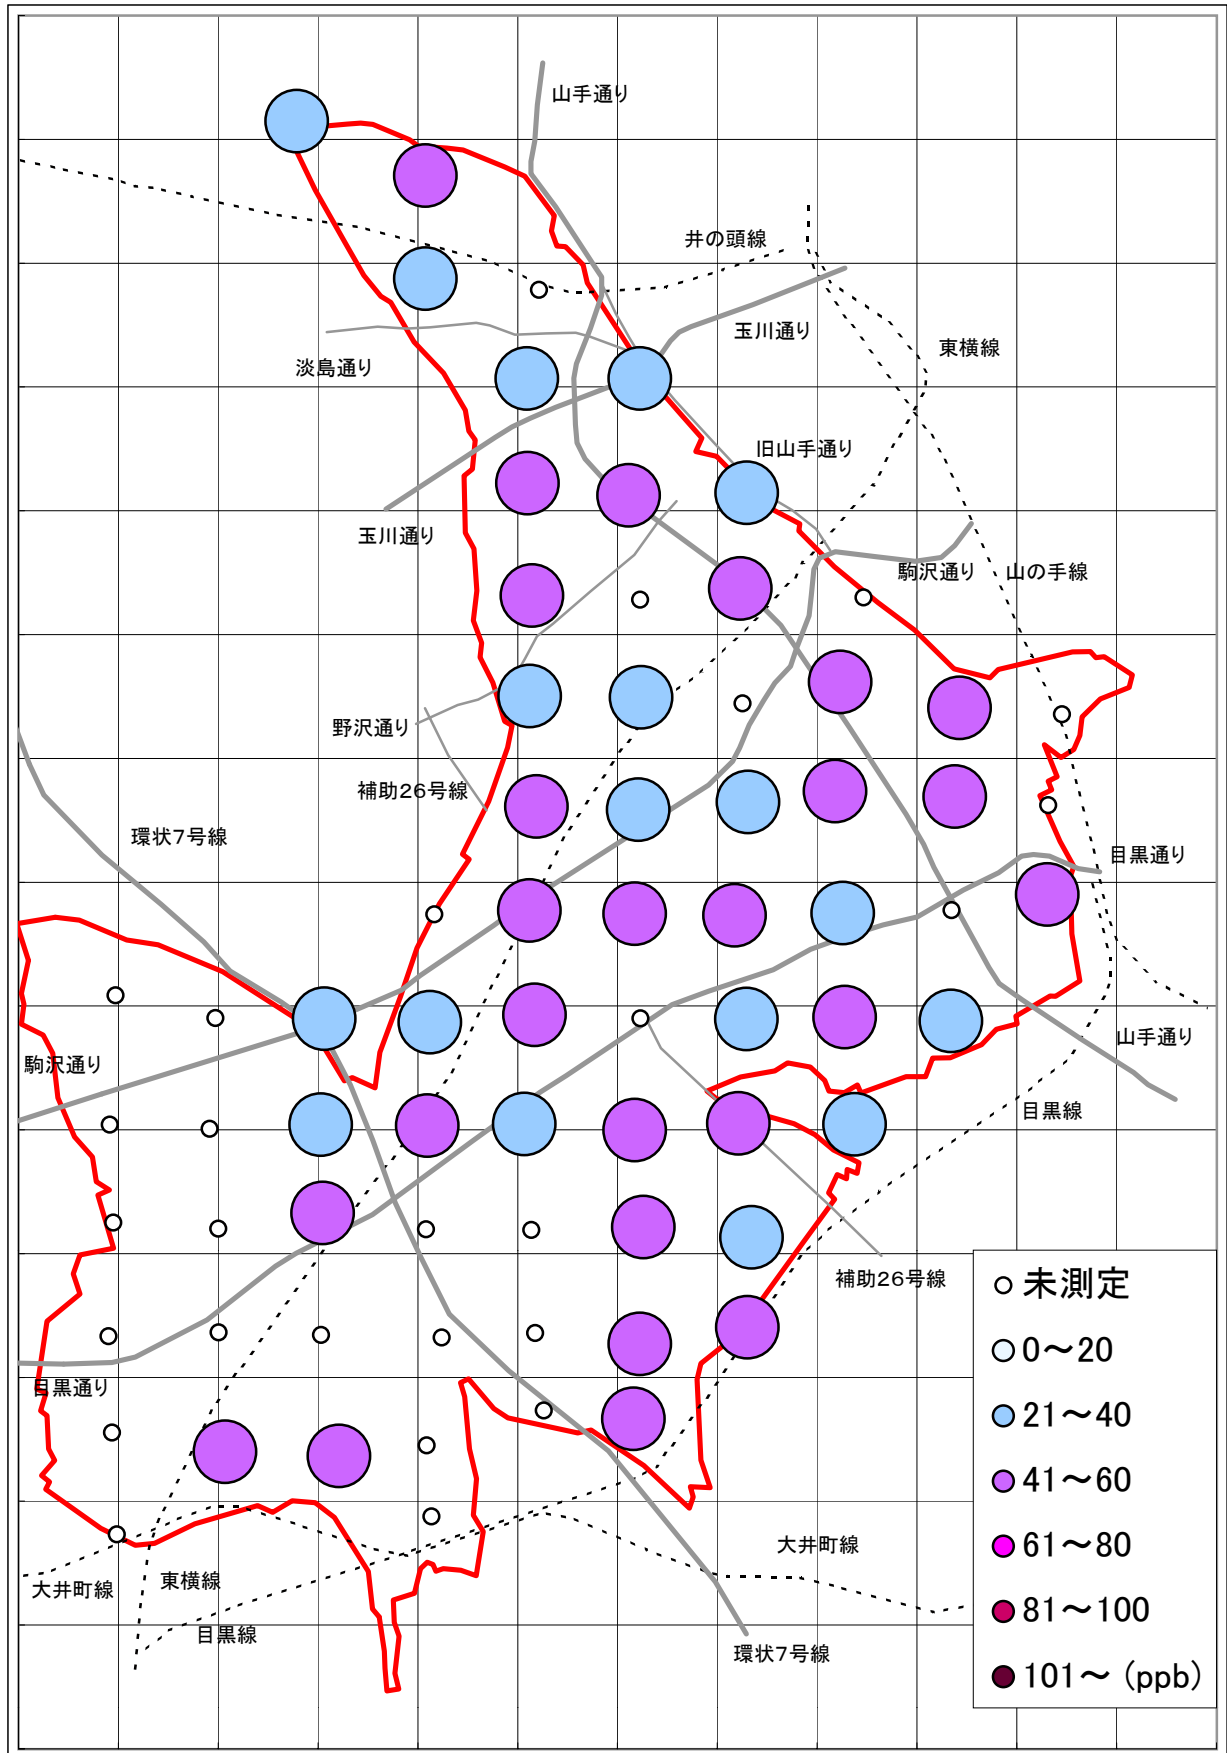

1999年6月3日～6月4日

※この地図には新日本婦人の会、南部生協などの測定分は表示されていません。

大気汚染測定運動 目黒実行委員会 <http://www25.big.or.jp/~tomi/air/meguro/>

二酸化窒素(NO2)汚染状況地図 (500mメッシュ) [地図2]

1999年6月3日～6月4日

大気汚染測定運動 目黒実行委員会

<http://www25.big.or.jp/~tomi/air/meguro/>

二酸化窒素(NO2)汚染状況地図 (駒場・大橋・東山・青葉台) [地図3]

1999年6月3日～6月4日

大気汚染測定運動 目黒実行委員会

<http://www25.big.or.jp/~tomi/air/meguro/>