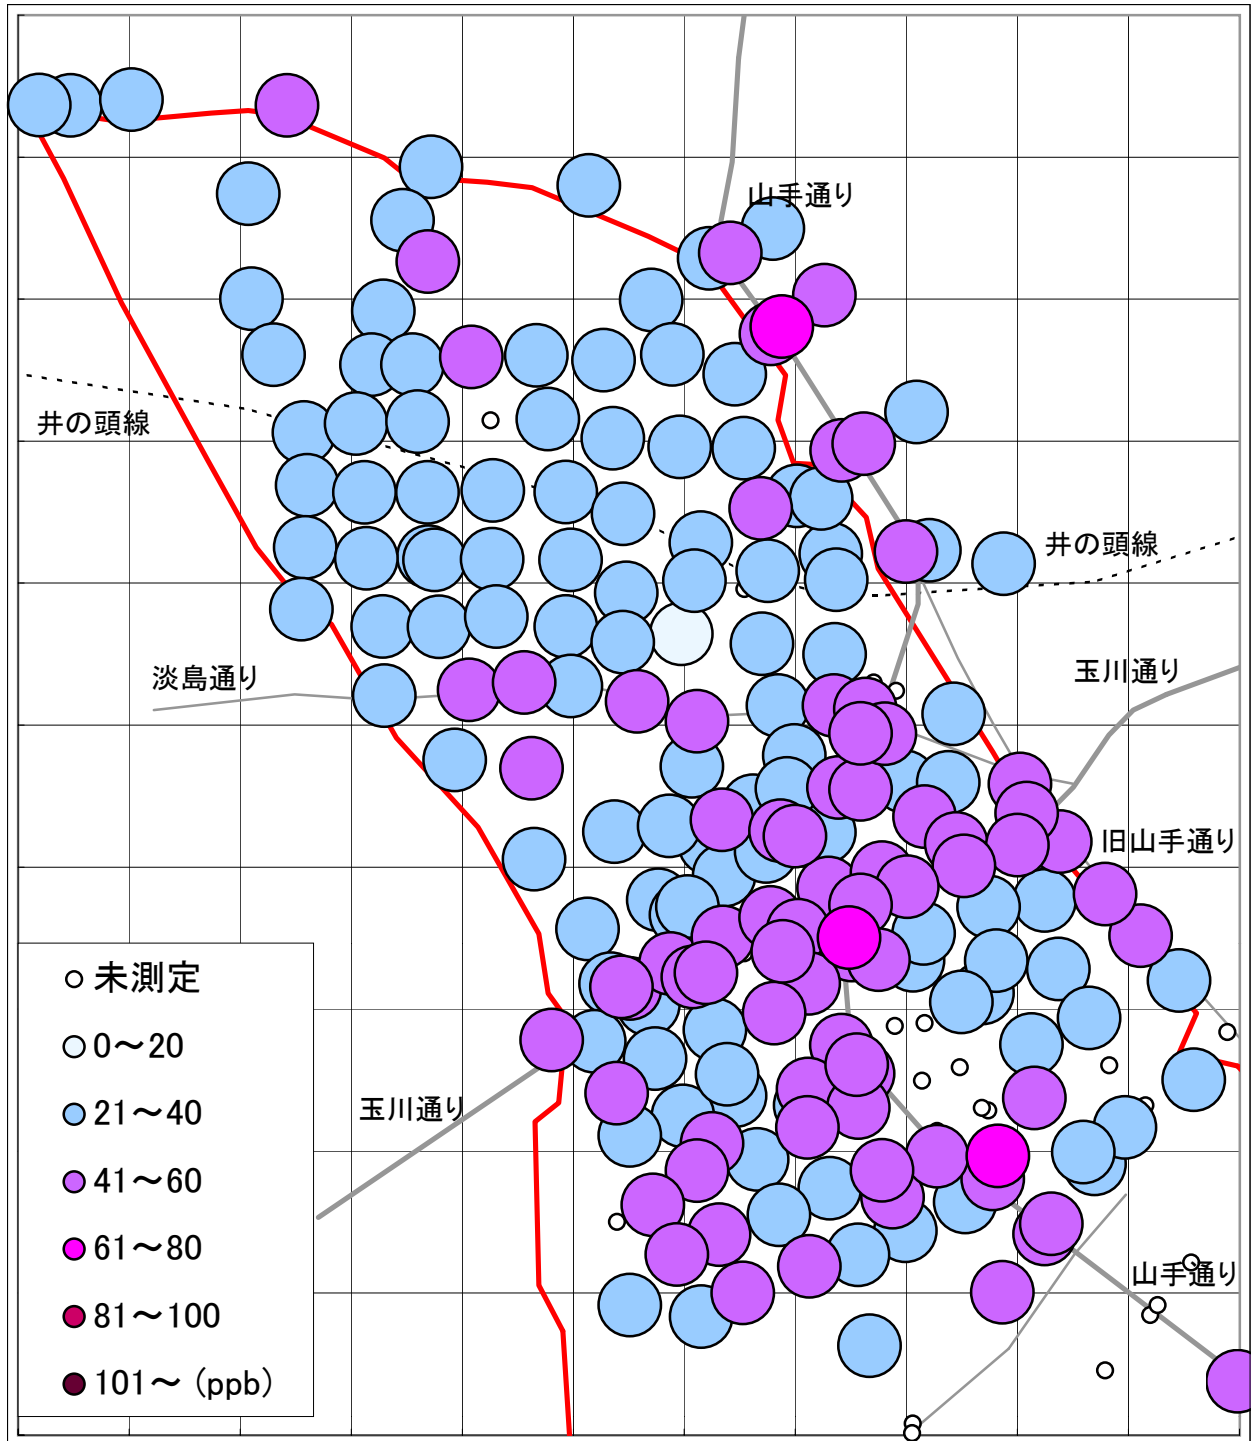

1999年6月3日～6月4日

※この地図には新日本婦人の会、南部生協などの測定分は表示されていません。

大気汚染測定運動 目黒実行委員会 <http://www25.big.or.jp/~tomi/air/meguro/>

二酸化窒素(NO2)汚染状況地図 (500mメッシュ) [地図2]

1999年6月3日～6月4日

大気汚染測定運動 目黒実行委員会

<http://www25.big.or.jp/~tomi/air/meguro/>

二酸化窒素(NO2)汚染状況地図 (駒場・大橋・東山・青葉台) [地図3]

1999年6月3日～6月4日

大気汚染測定運動 目黒実行委員会

<http://www25.big.or.jp/~tomi/air/meguro/>