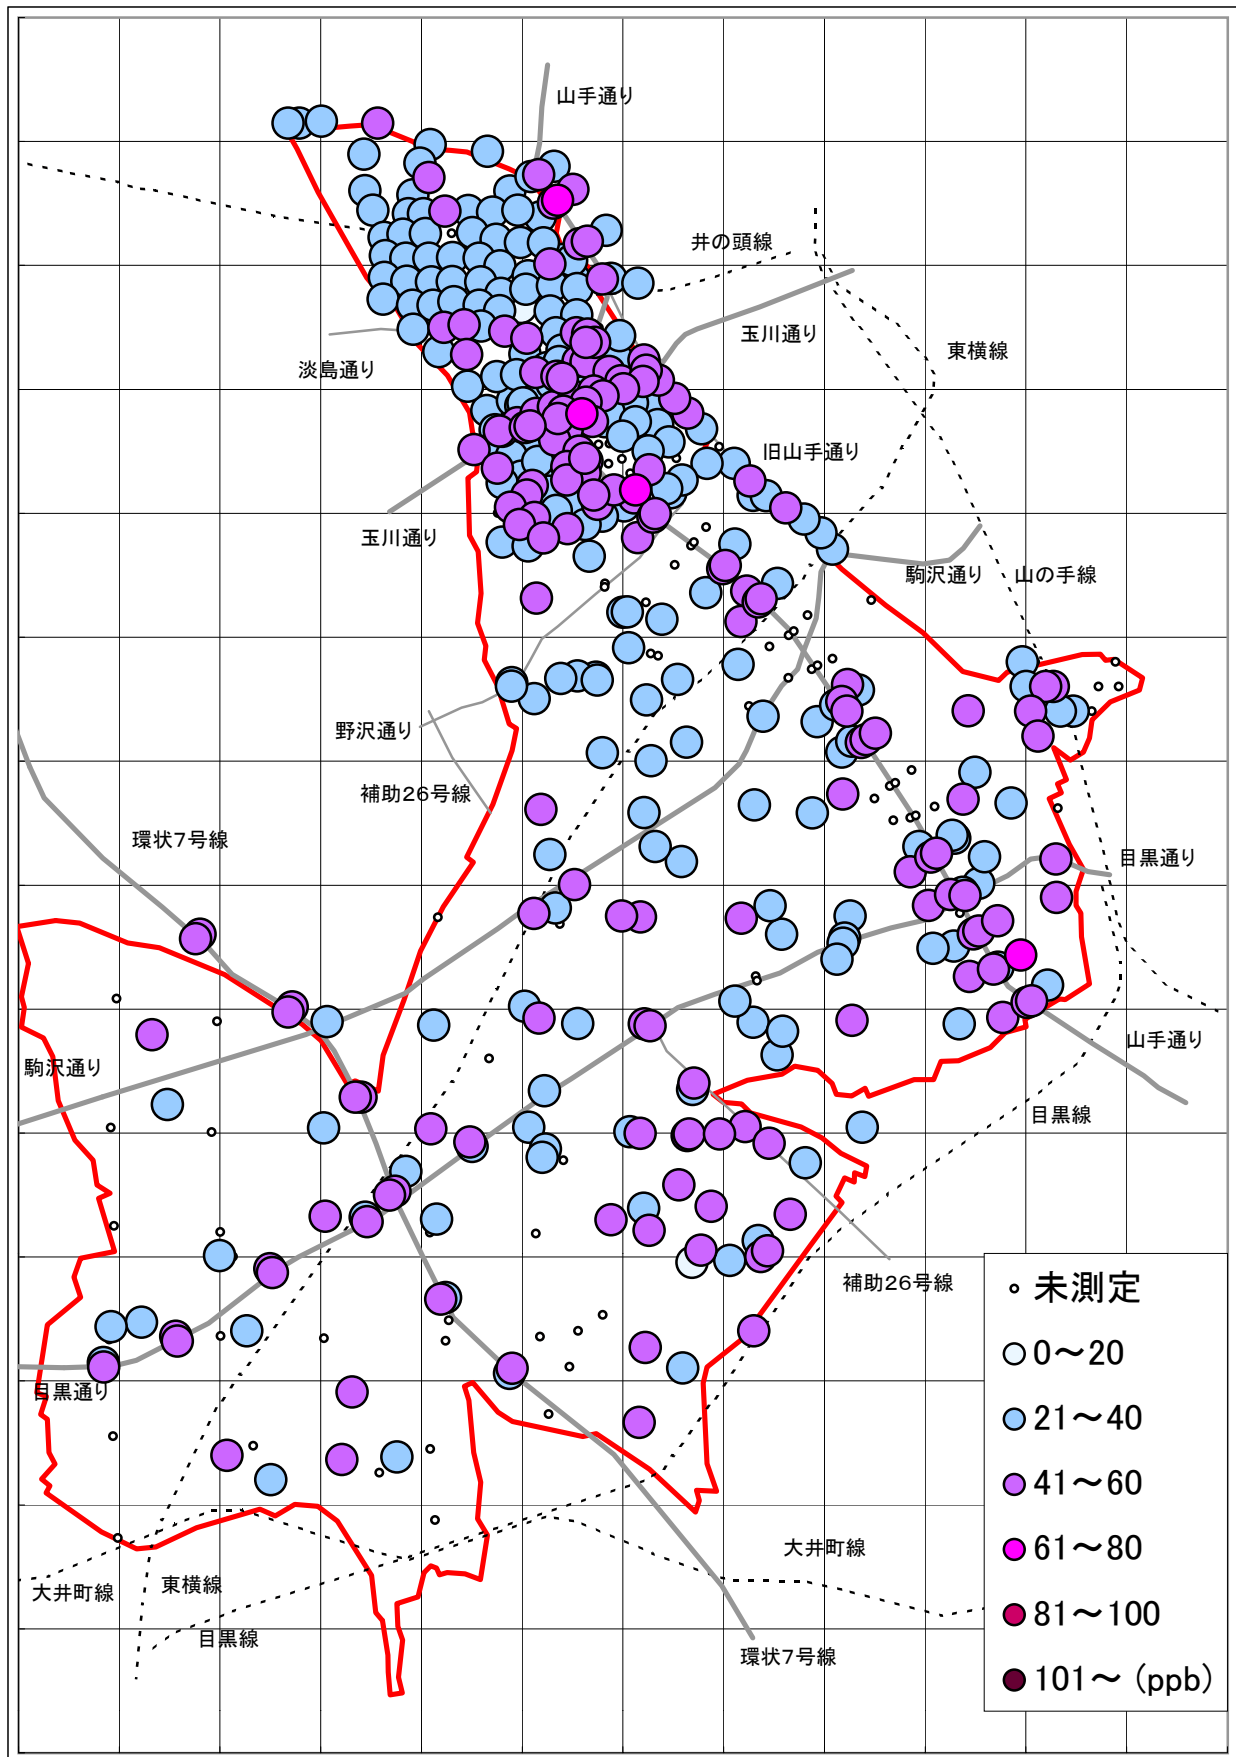

1999年6月3日～6月4日

※この地図には新日本婦人の会、南部生協などの測定分は表示されていません。

大気汚染測定運動 目黒実行委員会 <http://www25.big.or.jp/~tomi/air/meguro/>

二酸化窒素(NO2)汚染状況地図 (500mメッシュ) [地図2]

1999年6月3日～6月4日

大気汚染測定運動 目黒実行委員会

<http://www25.big.or.jp/~tomi/air/meguro/>

二酸化窒素(NO2)汚染状況地図 (駒場・大橋・東山・青葉台) [地図3]

1999年6月3日～6月4日

大気汚染測定運動 目黒実行委員会

<http://www25.big.or.jp/~tomi/air/meguro/>