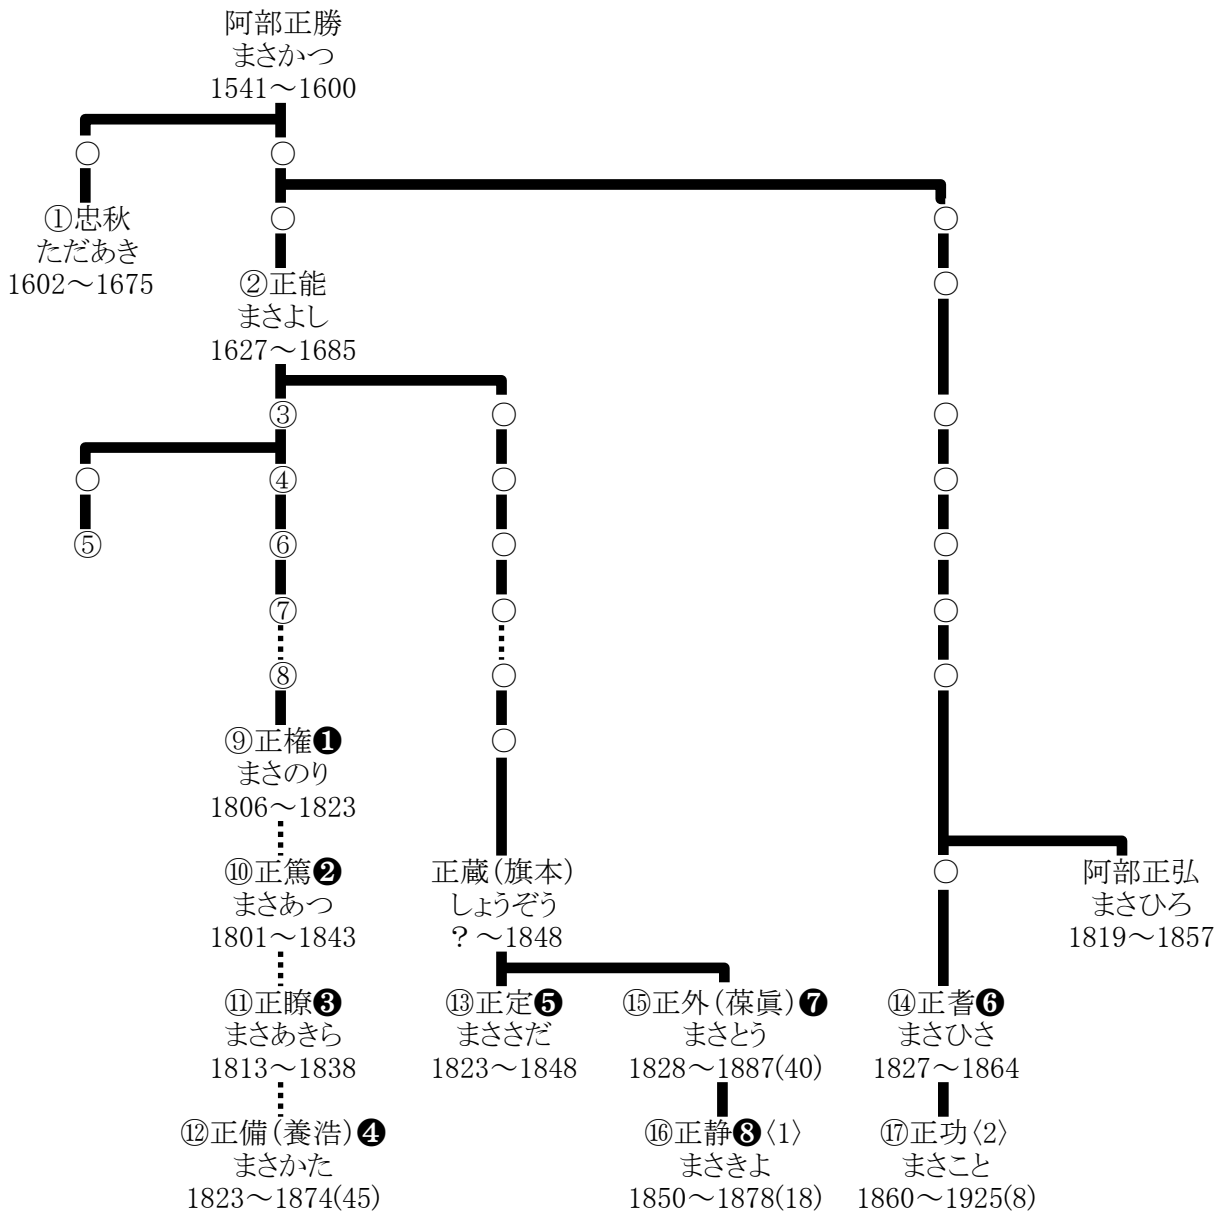

徳川譜代 阿部氏 系譜略図

実線は実子 点線は他家から養子
○数字は忠秋流歴代 ●数字は白河藩主歴代 < >数字は棚倉藩主歴代
生没年の後の()は戊辰戦争当時の年齢